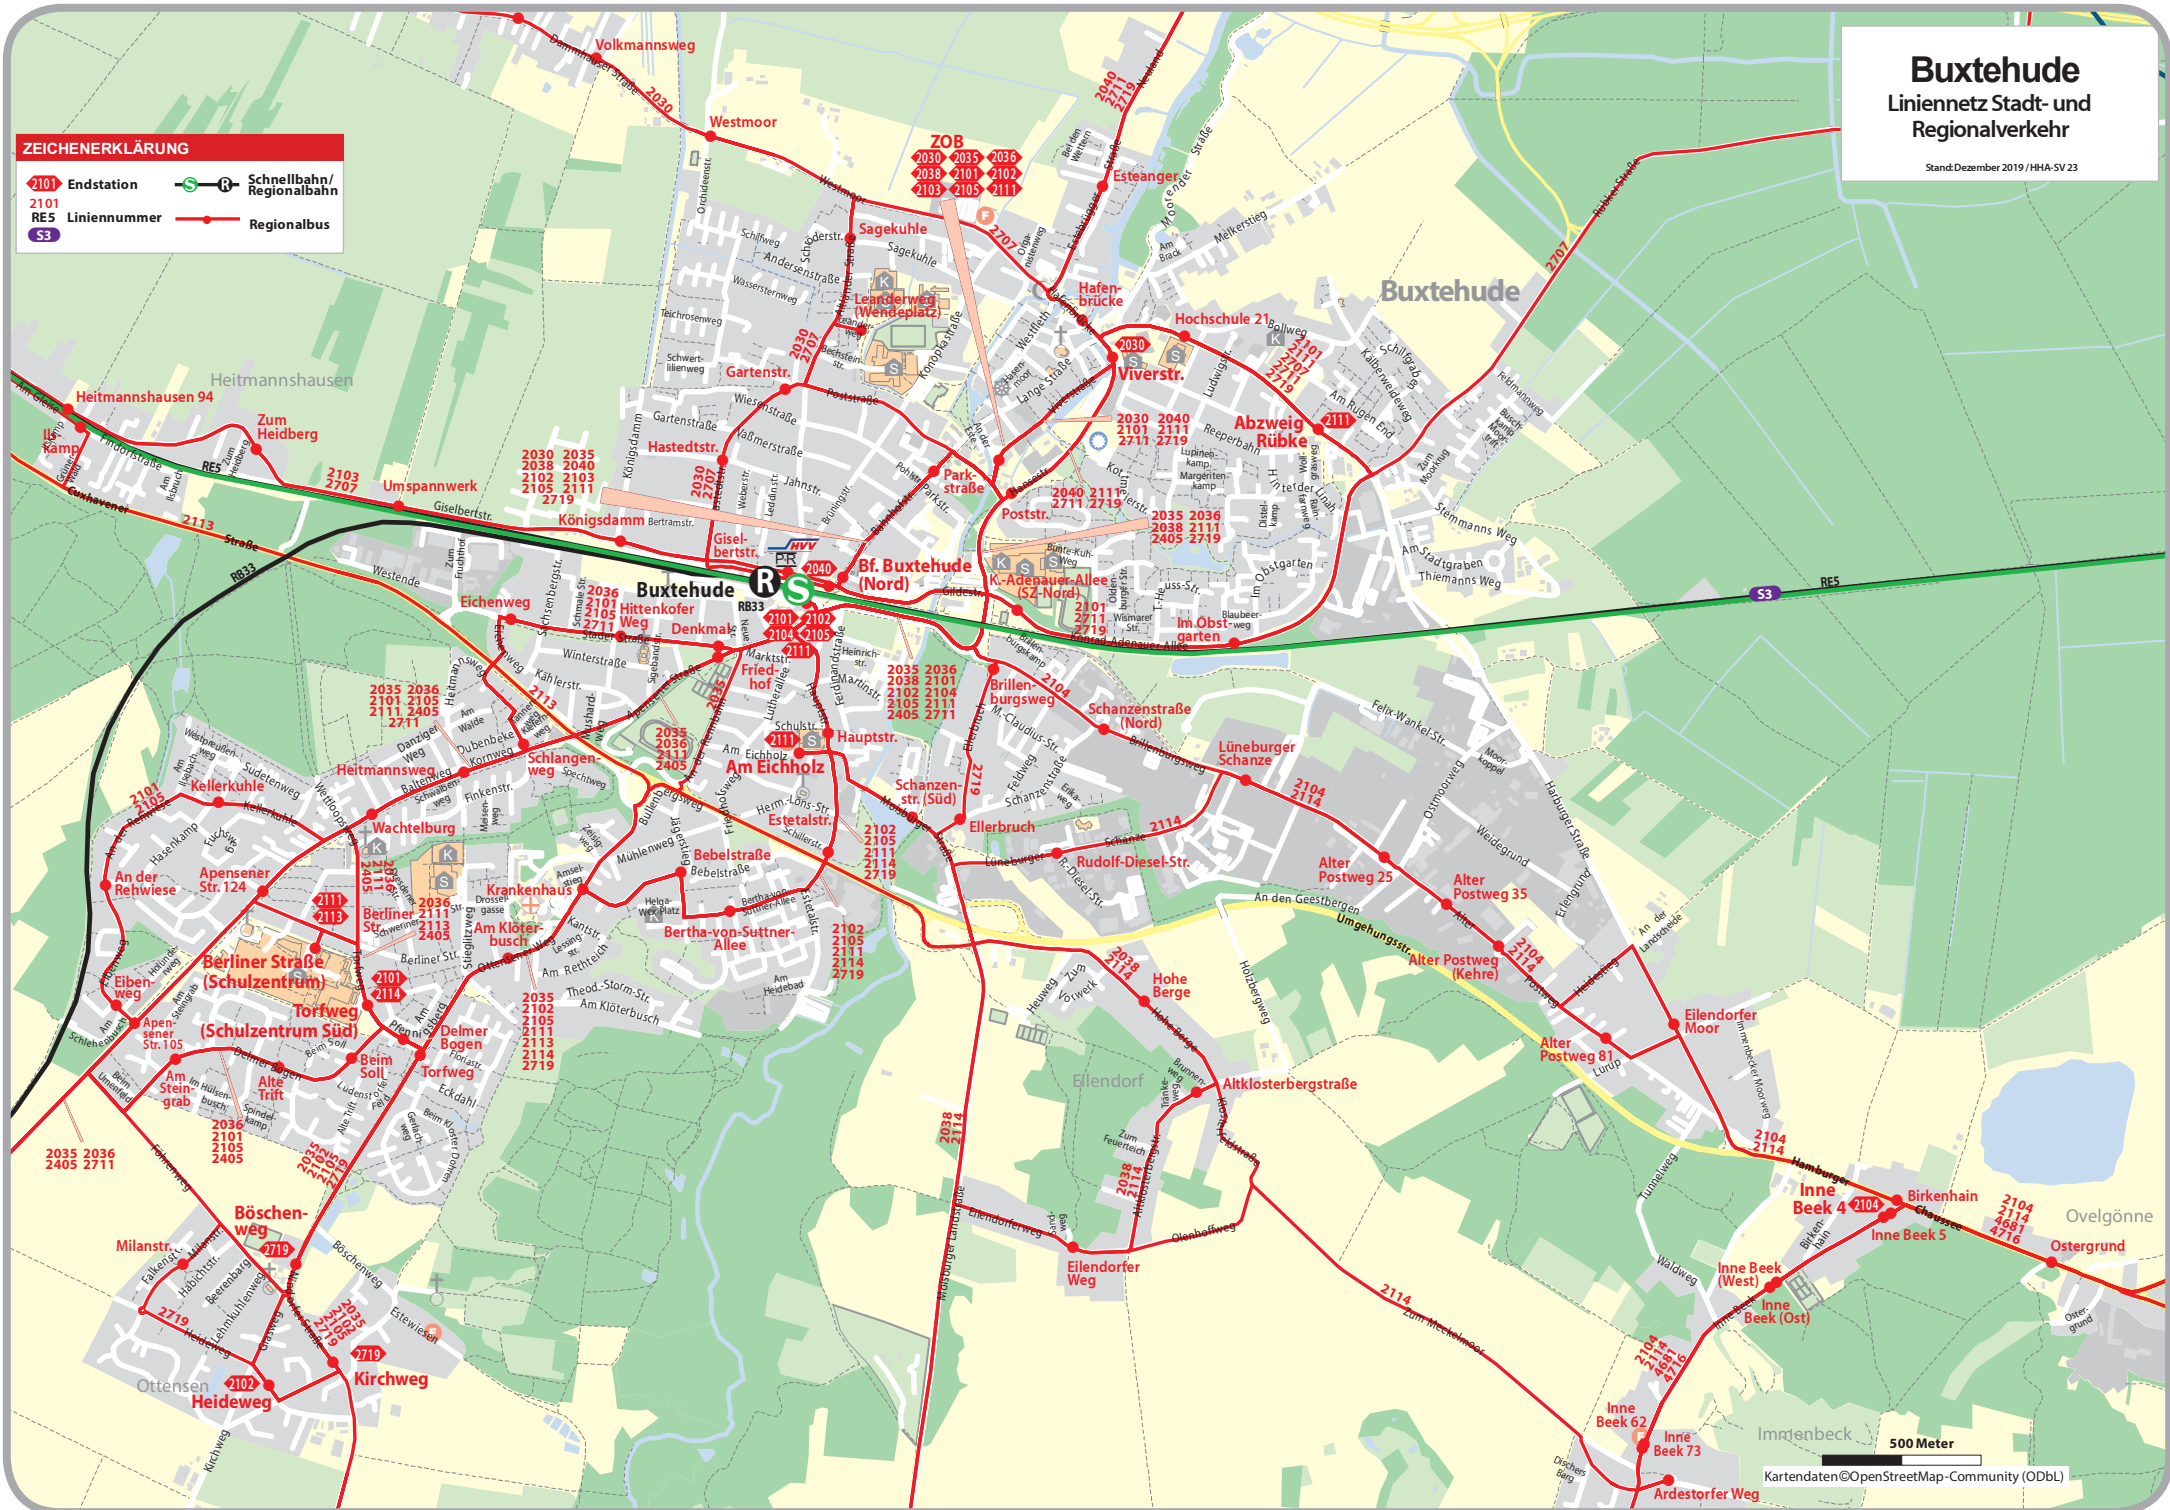

Buxtehude

Liniennetz Stadt- und Regionalverkehr

Stand: Dezember 2019 / HHA-SV 23

ZEICHENERKLÄRUNG

- Endstation
- Schnellbahn/Regionalbahn
- Liniennummer
- Regionalbus

500 Meter

Kartendaten © OpenStreetMap-Community (ODBL)