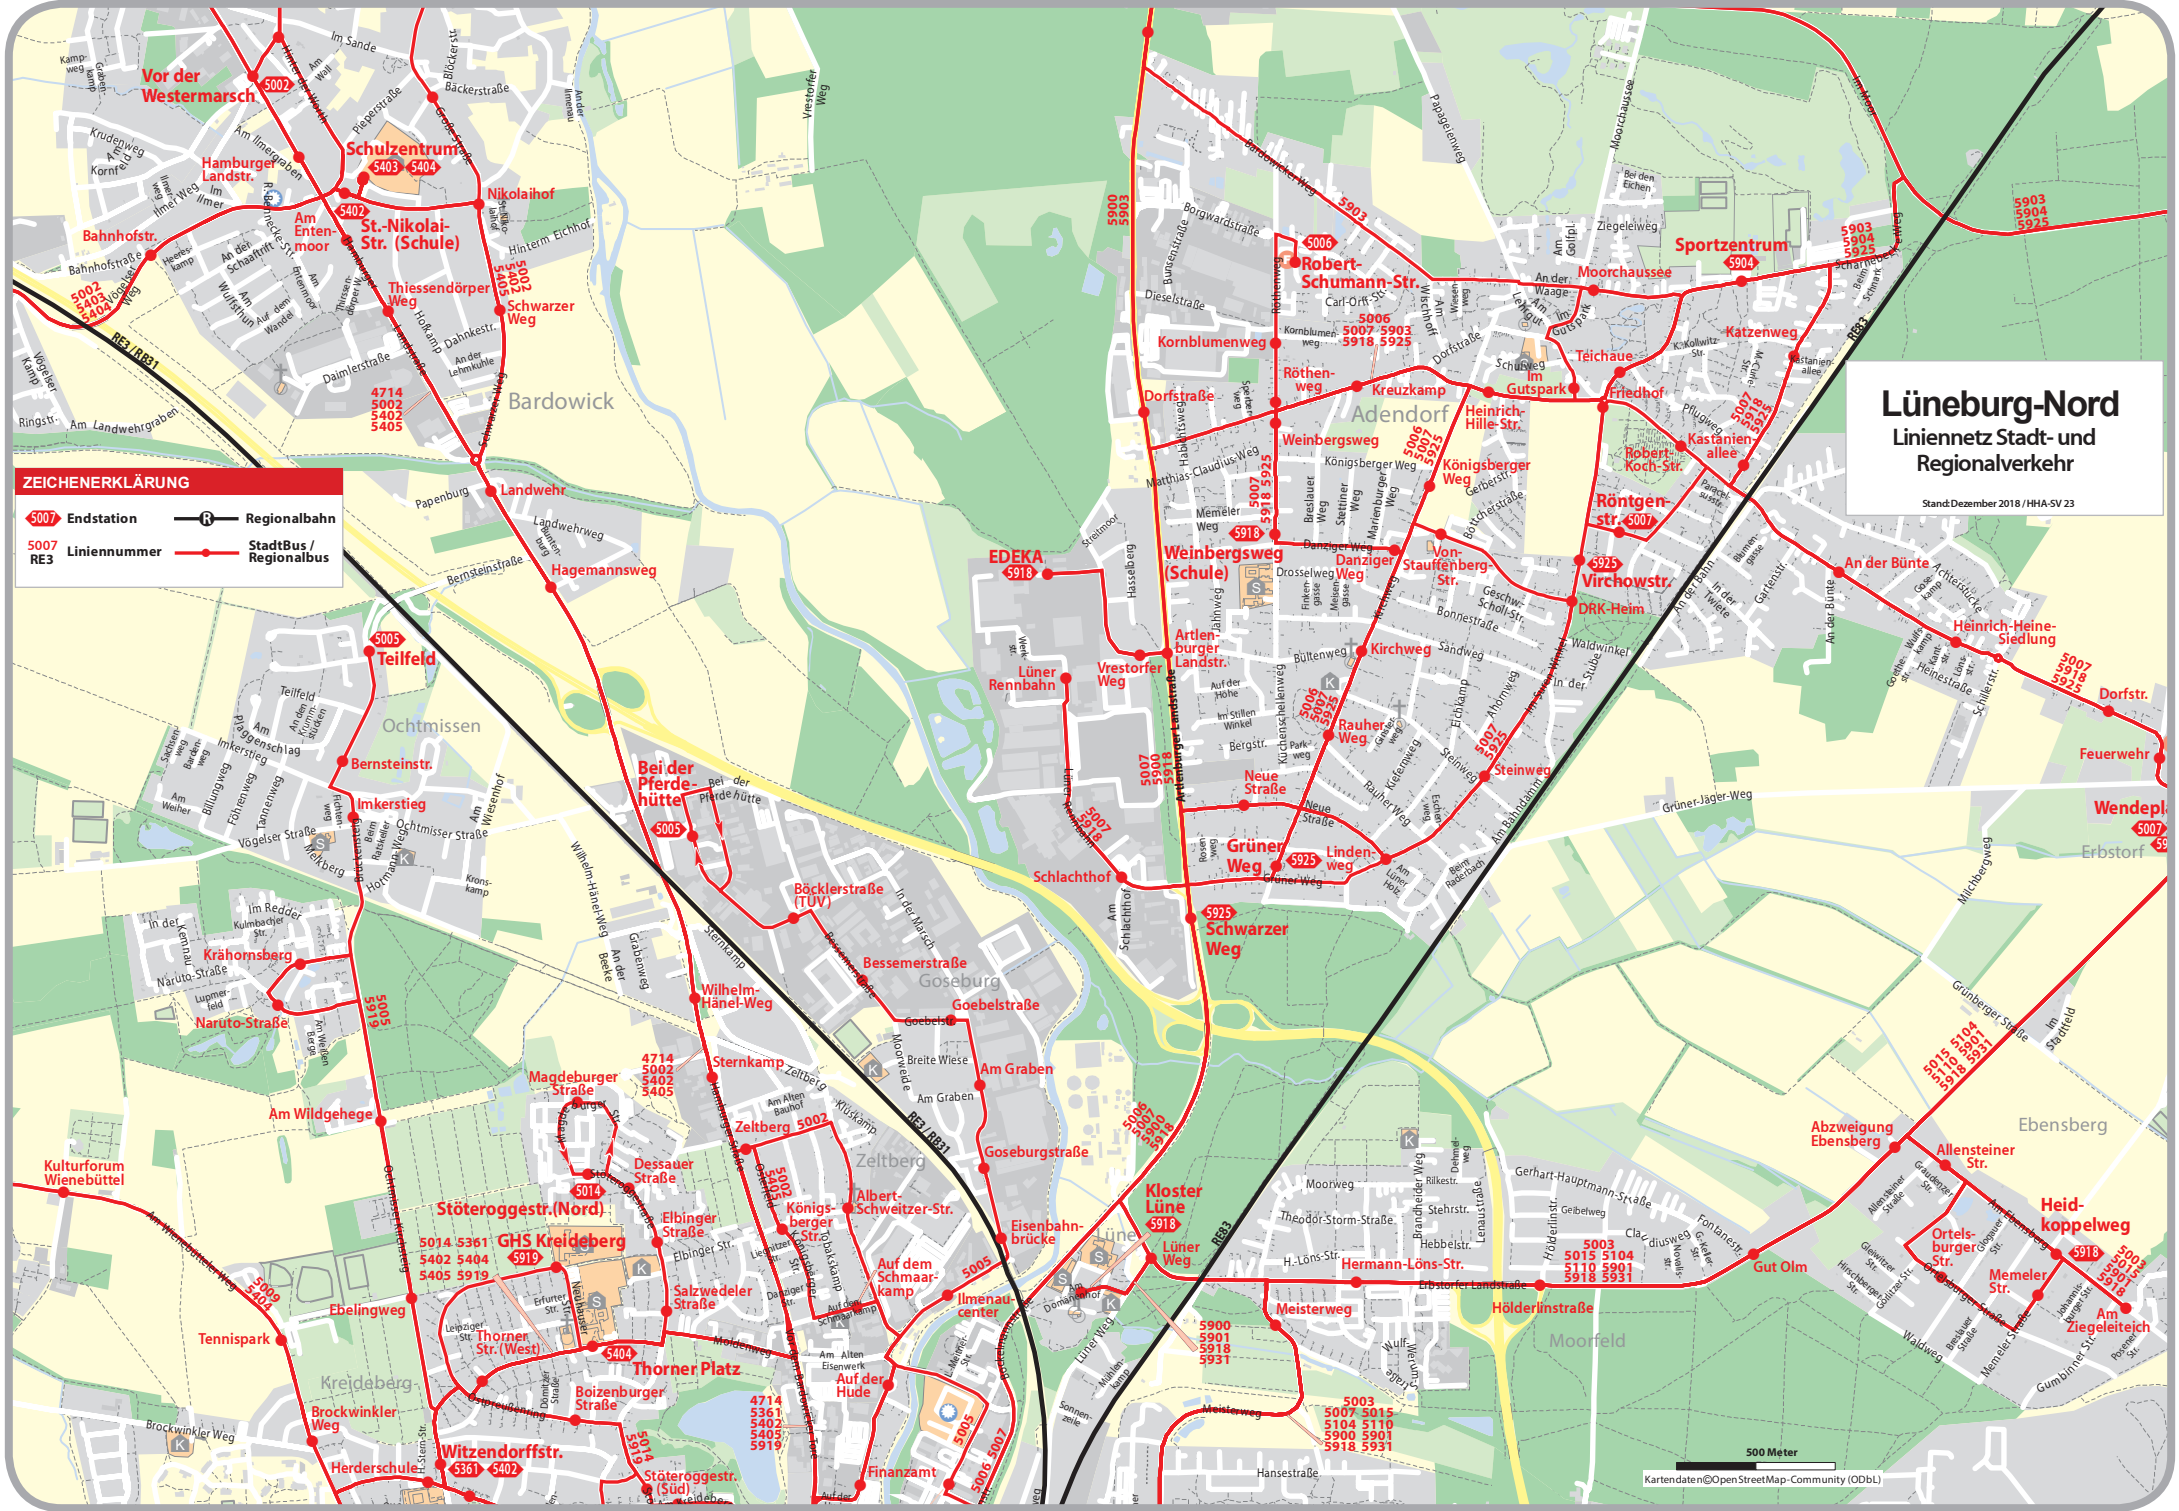

Lüneburg-Nord

Liniennetz Stadt- und Regionalverkehr

Stand: Dezember 2018 / HHA-SV 23

ZEICHENERKLÄRUNG

- Endstation
- Regionalbahn
- Liniennummer
- StadtBus / Regionalbus