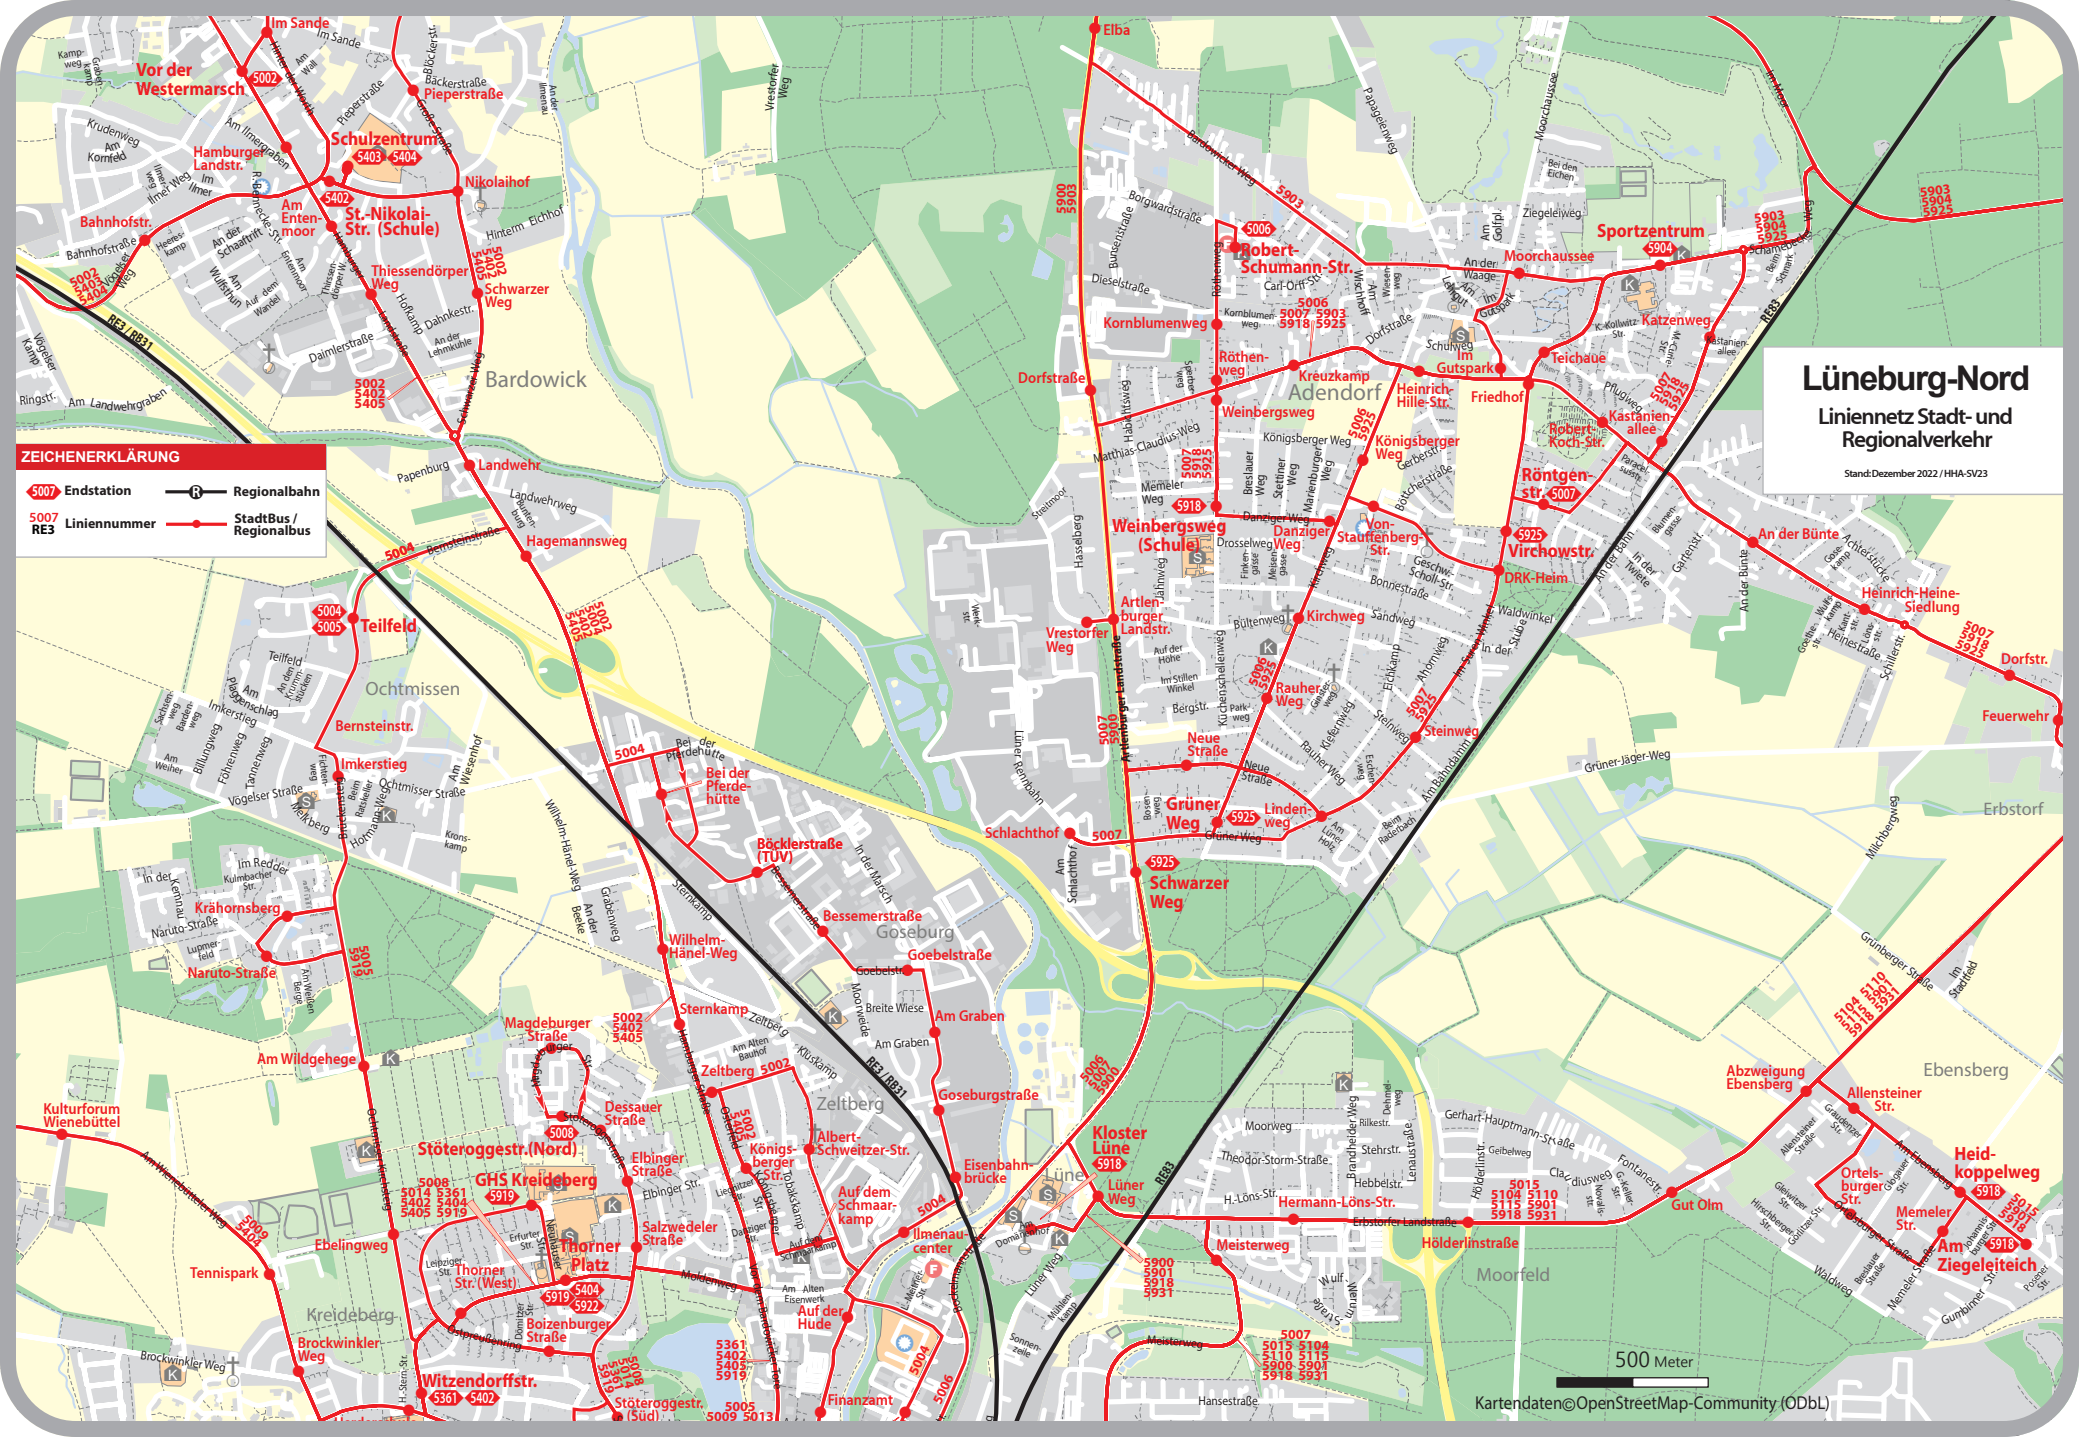

# Lüneburg-Nord

## Linienetz Stadt- und Regionalverkehr

Stand: Dezember 2022 / HHA-SV23

### ZEICHENERKLÄRUNG

- 5007 Endstation
- Regionalbahn
- 5007 Liniennummer
- StadtBus / Regionalbus

500 Meter

Kartendaten © OpenStreetMap-Community (ODBL)