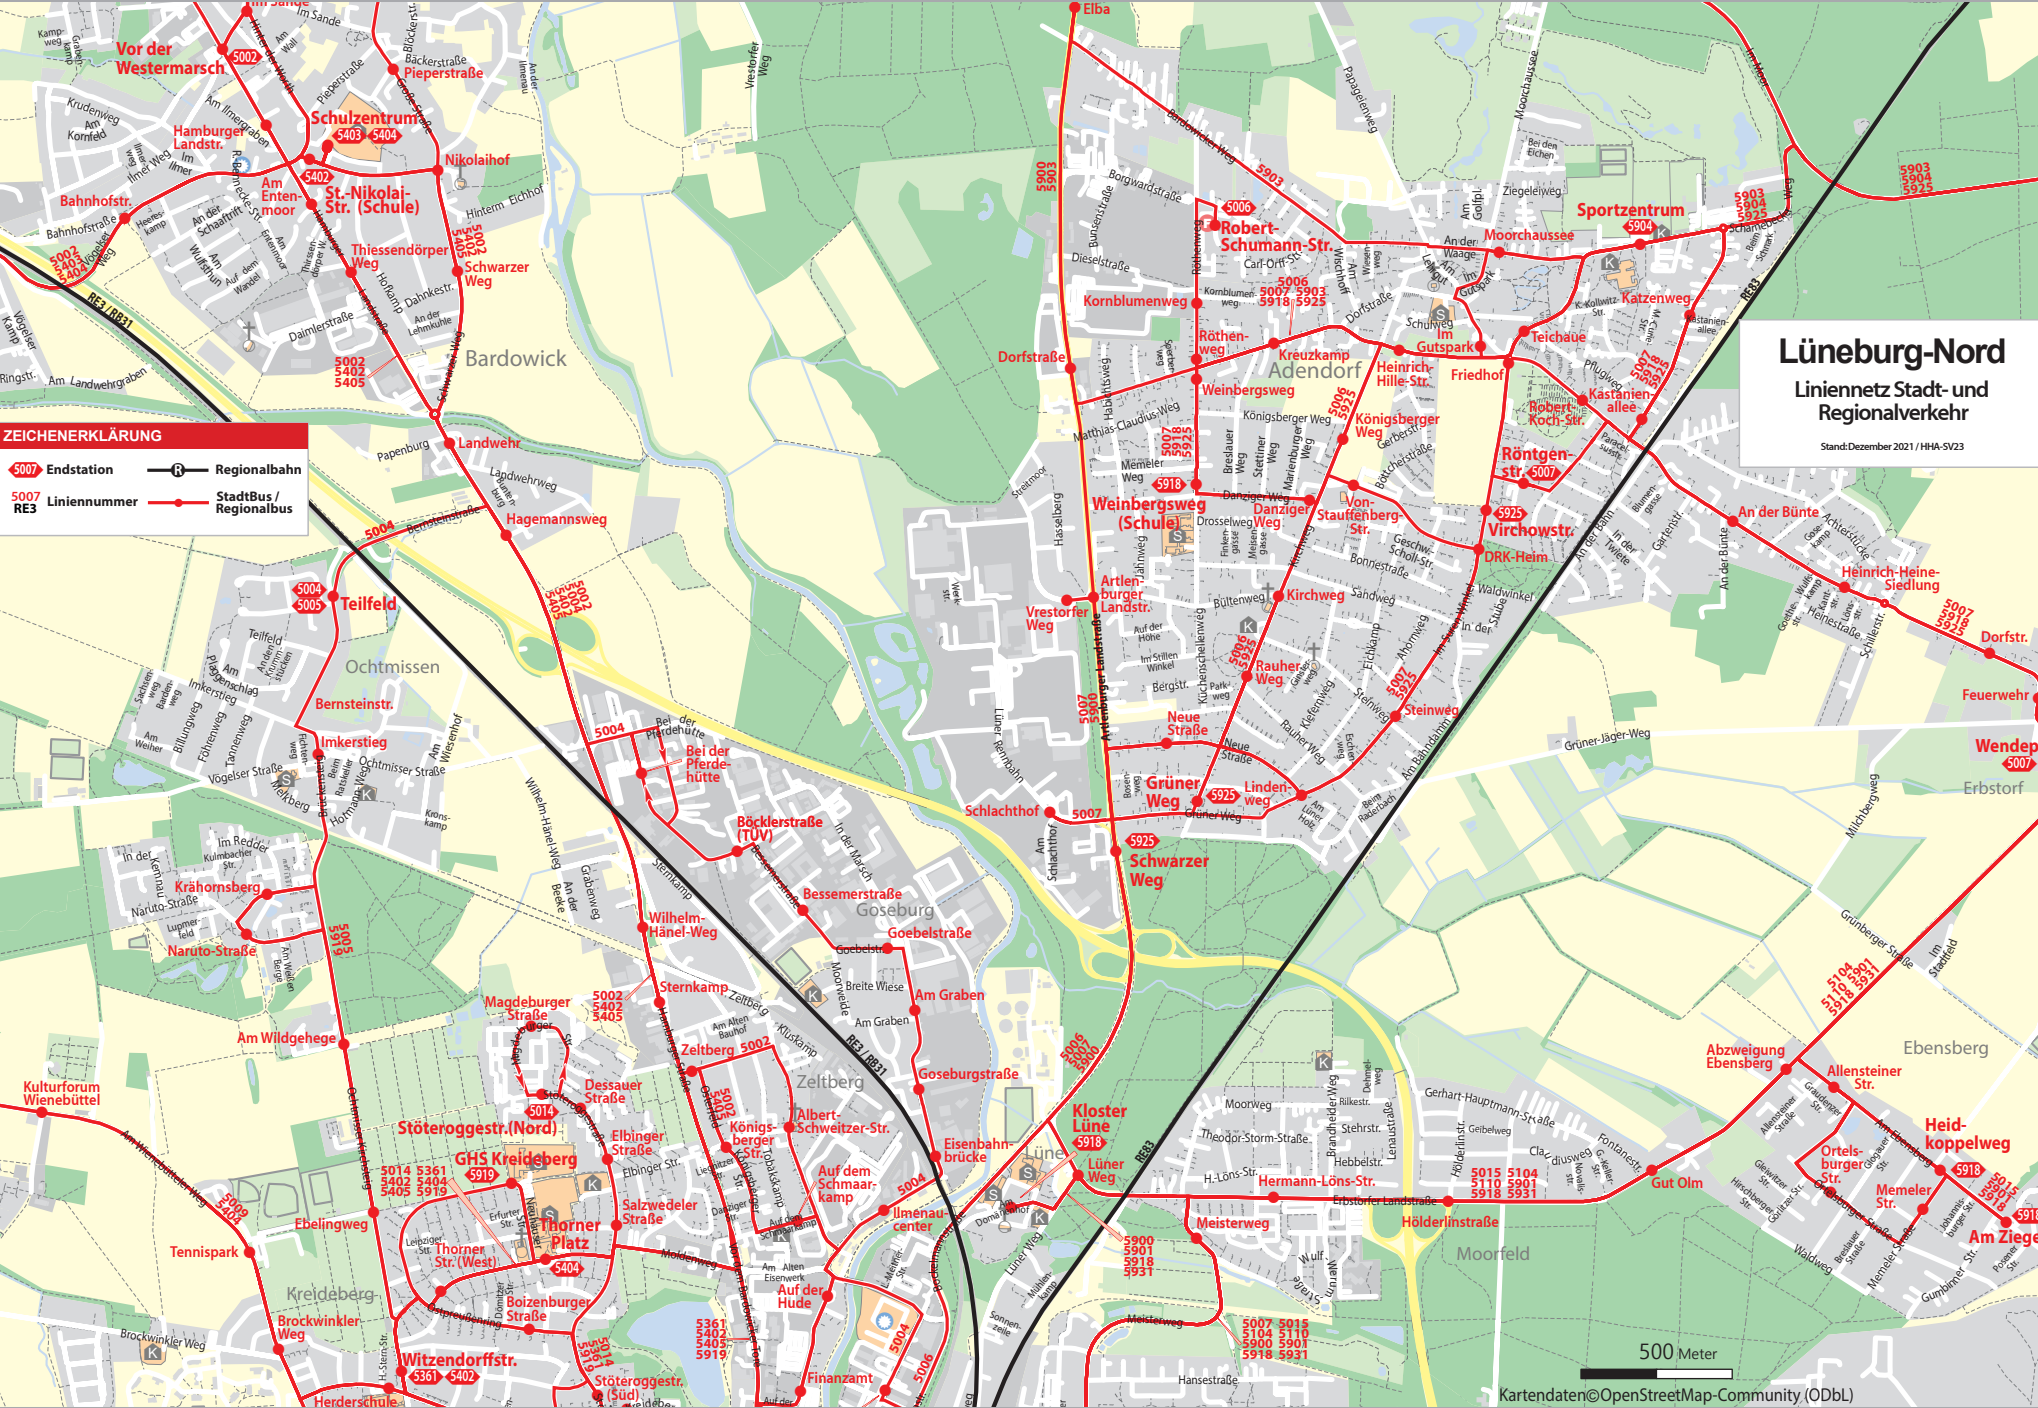

Lüneburg-Nord

Linienetz Stadt- und Regionalverkehr

Stand: Dezember 2021 / HH-A-5V23

ZEICHENERKLÄRUNG

- 5007 Endstation
- 5007 StadtBus / Regionalbus
- RE3 Liniennummer
- Regionalbahn

500 Meter