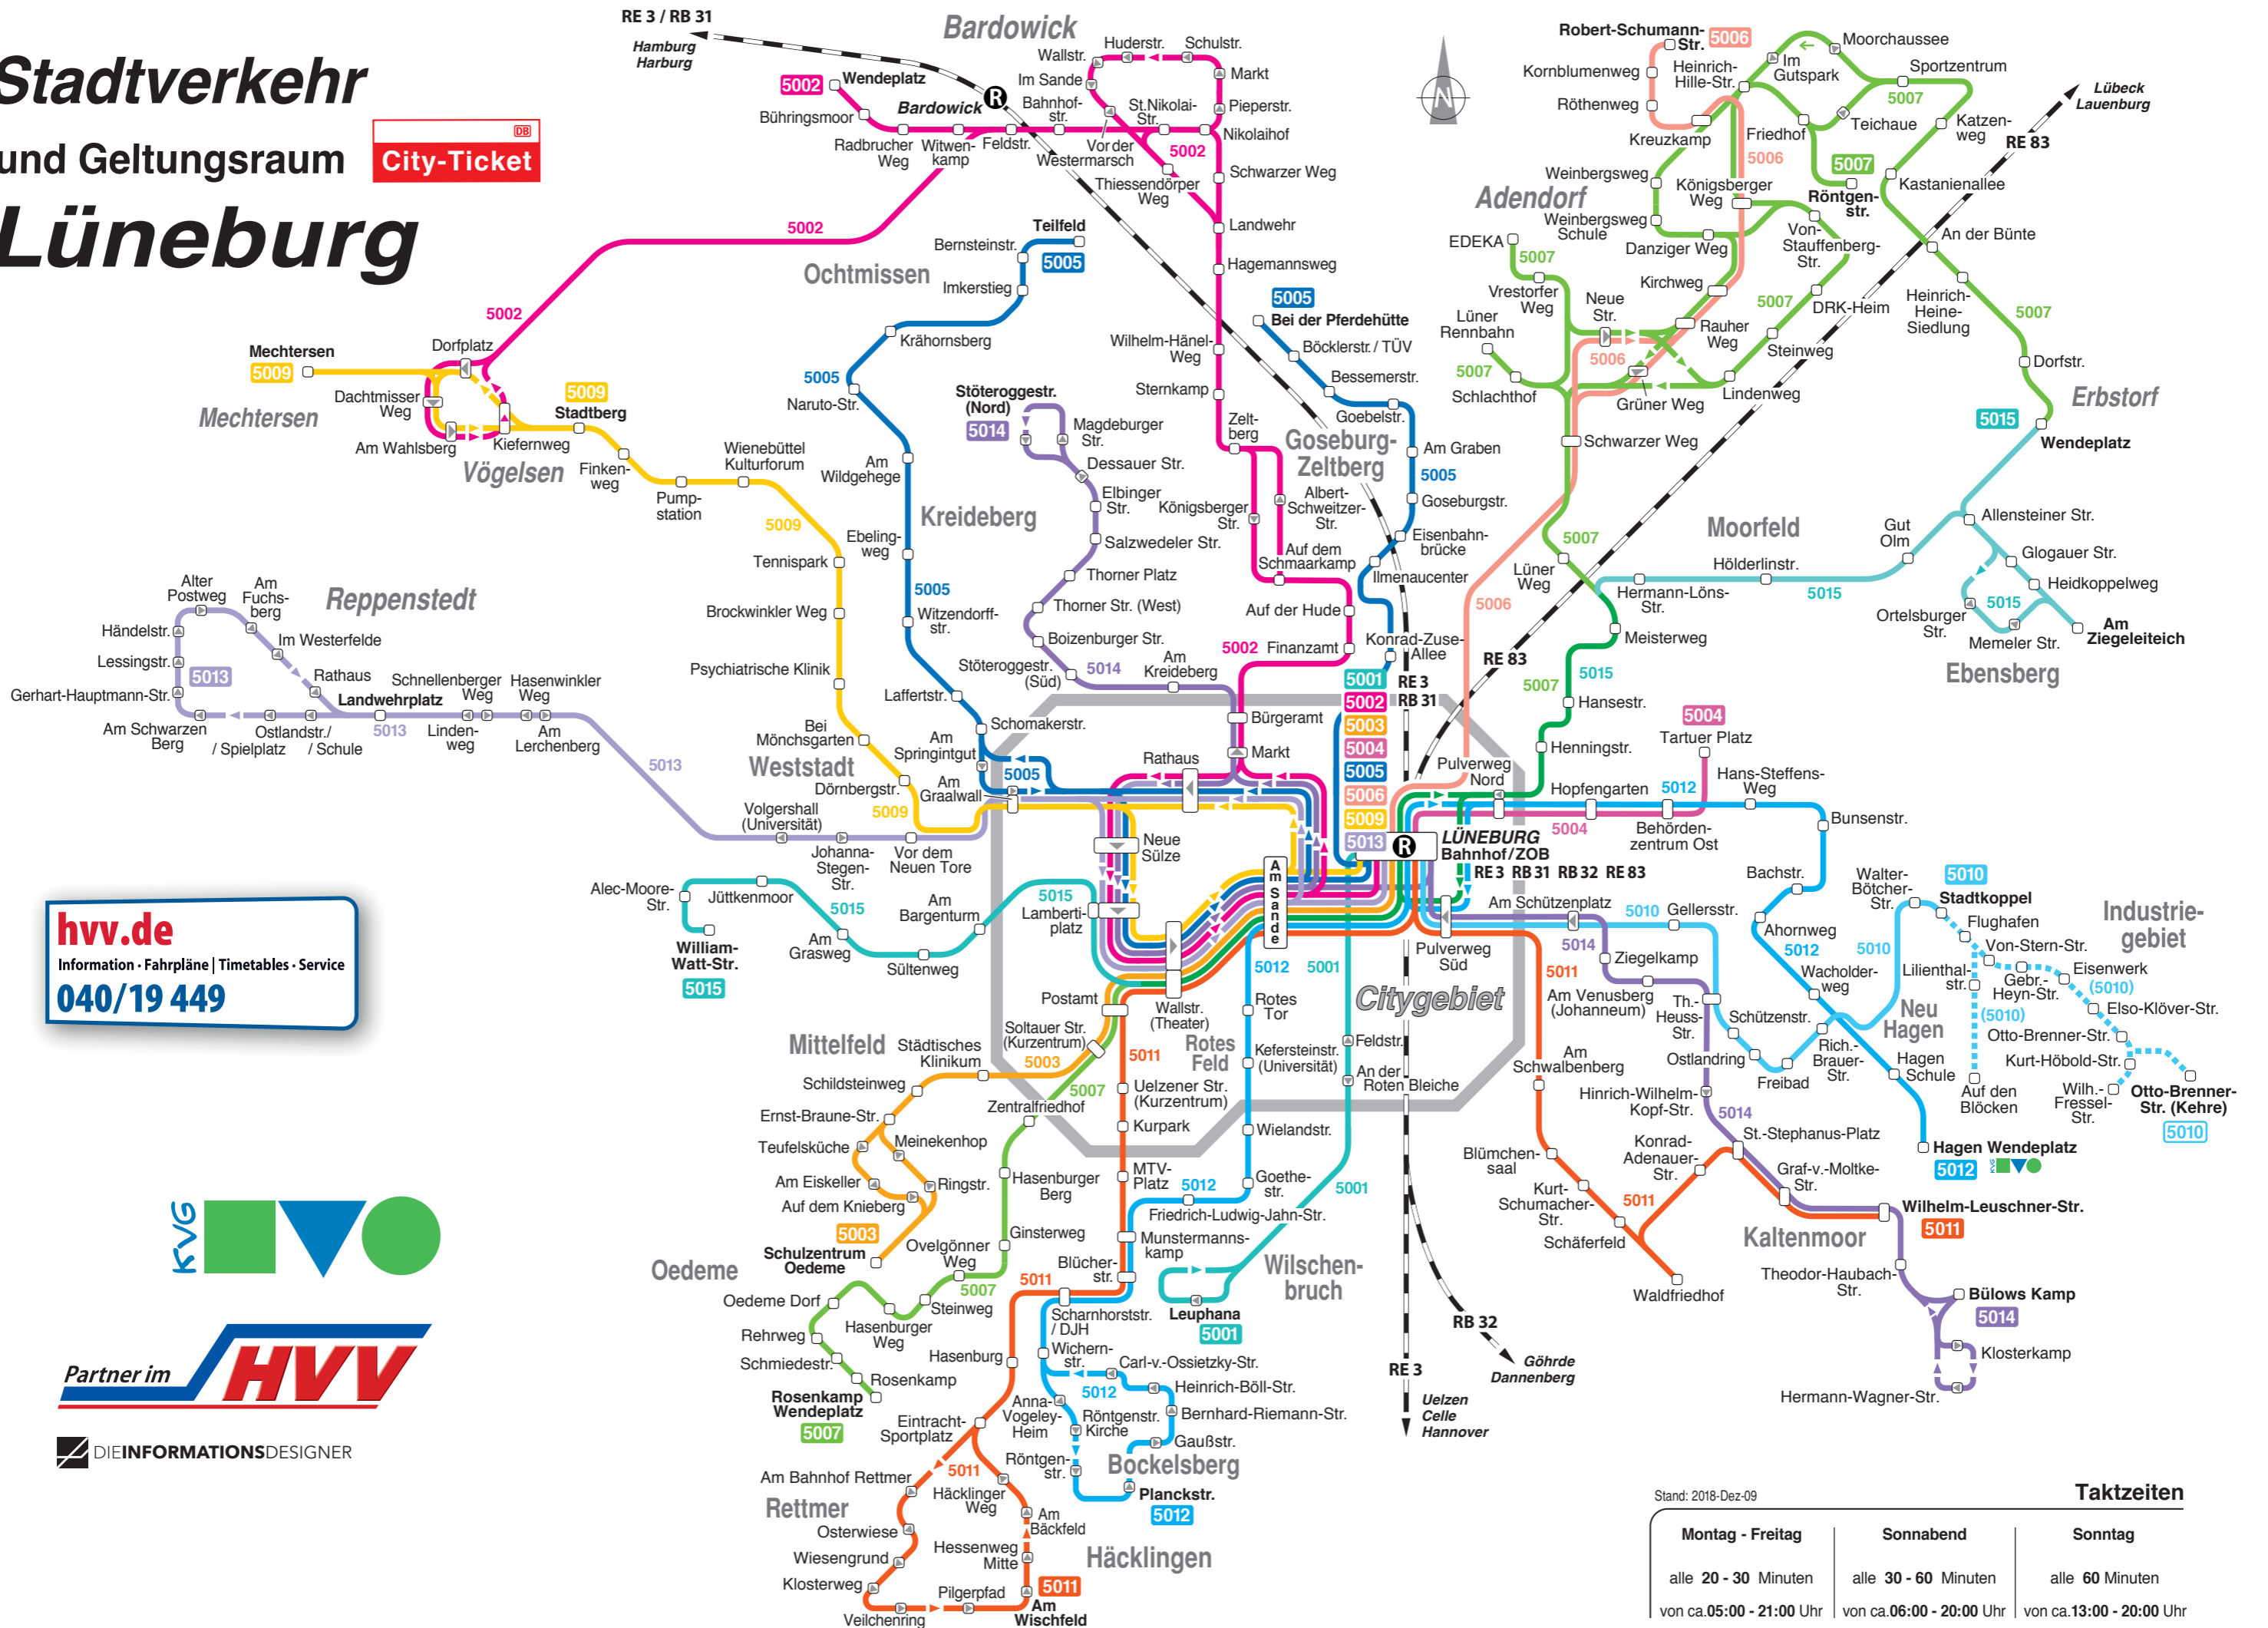

Stadtverkehr und Geltungsraum Lüneburg

City-Ticket

hvv.de
Information · Fahrpläne | Timetables · Service
040/19 449

Partner im **HVV**

DIEINFORMATIONSDesigner

Stand: 2018-Dez-09

Taktzeiten		
Montag - Freitag	Sonnabend	Sonntag
alle 20 - 30 Minuten	alle 30 - 60 Minuten	alle 60 Minuten
von ca.05:00 - 21:00 Uhr	von ca.06:00 - 20:00 Uhr	von ca.13:00 - 20:00 Uhr