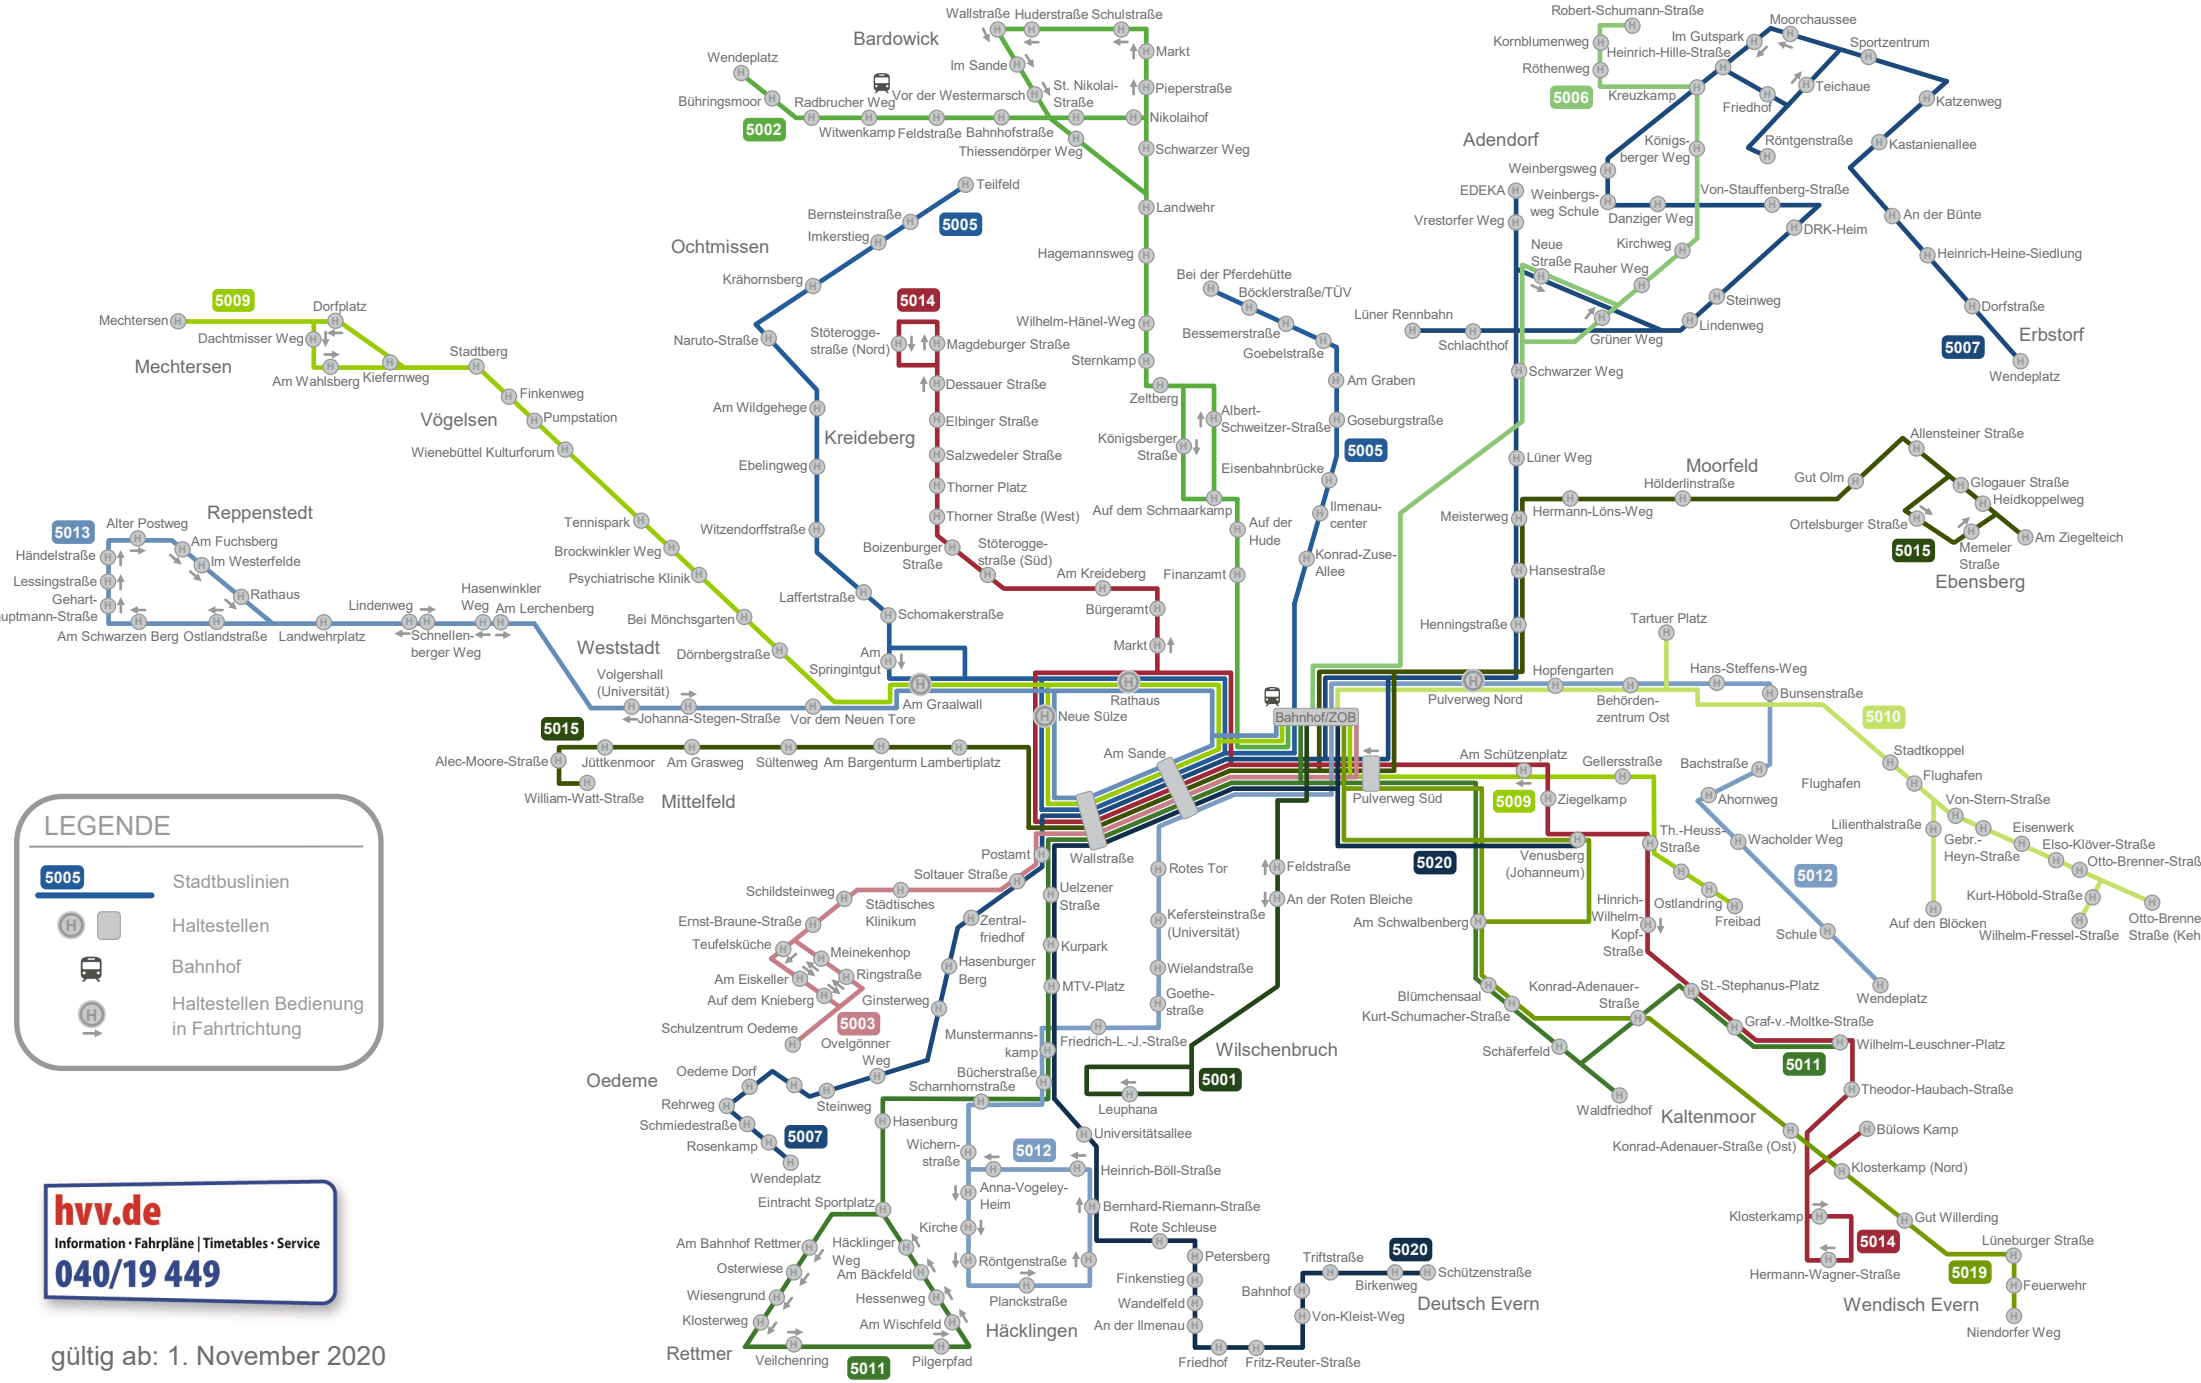

Linienetzplan | Stadtverkehr Lüneburg

LEGENDE

- 5005** Stadtbusbülinien
- Haltestellen
- Bahnhof
- Haltestellen Bedienung in Fahrrichtung

hvv.de
 Information · Fahrpläne | Timetables · Service
040/19 449