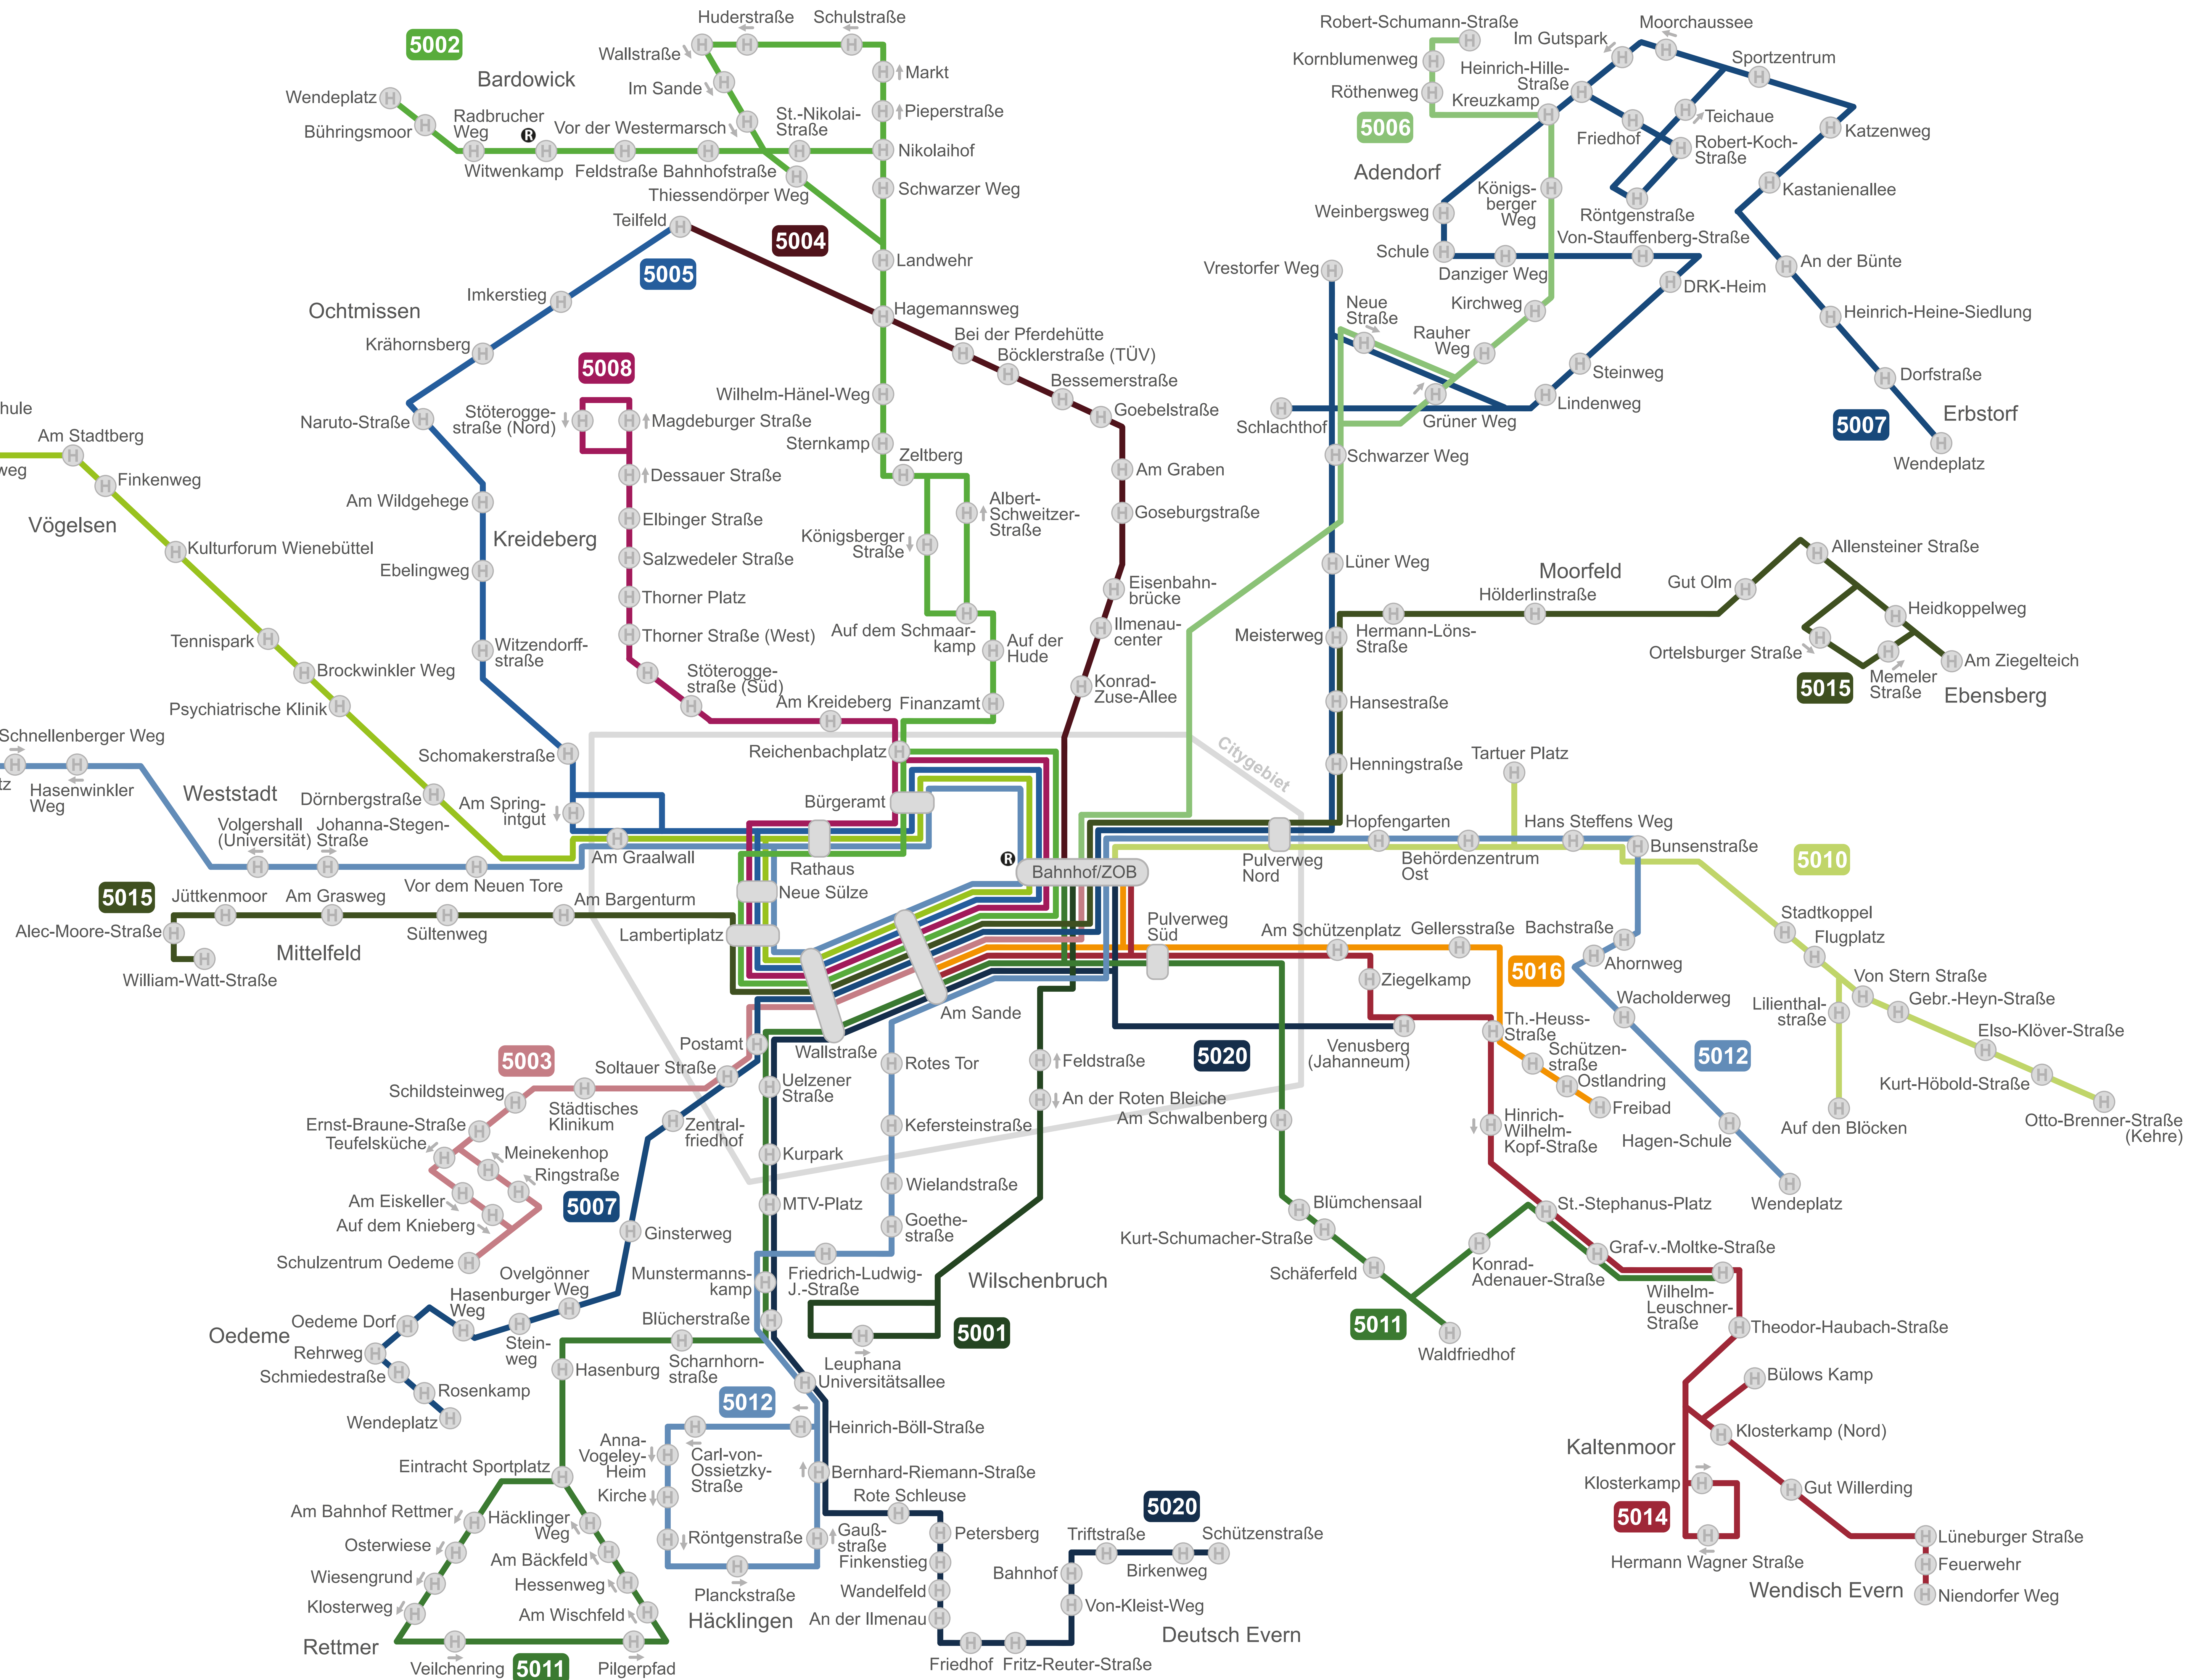

Linienetzplan | Stadtverkehr Lüneburg

LEGENDE

- 5005 Stadtbusverkehr
- H Haltestellen
- R Bahnhof
- H Haltestellen
- ← Bedienung in Fahrtrichtung

gültig ab: 1. Mai 2023

gültig ab: 1. Mai 2023