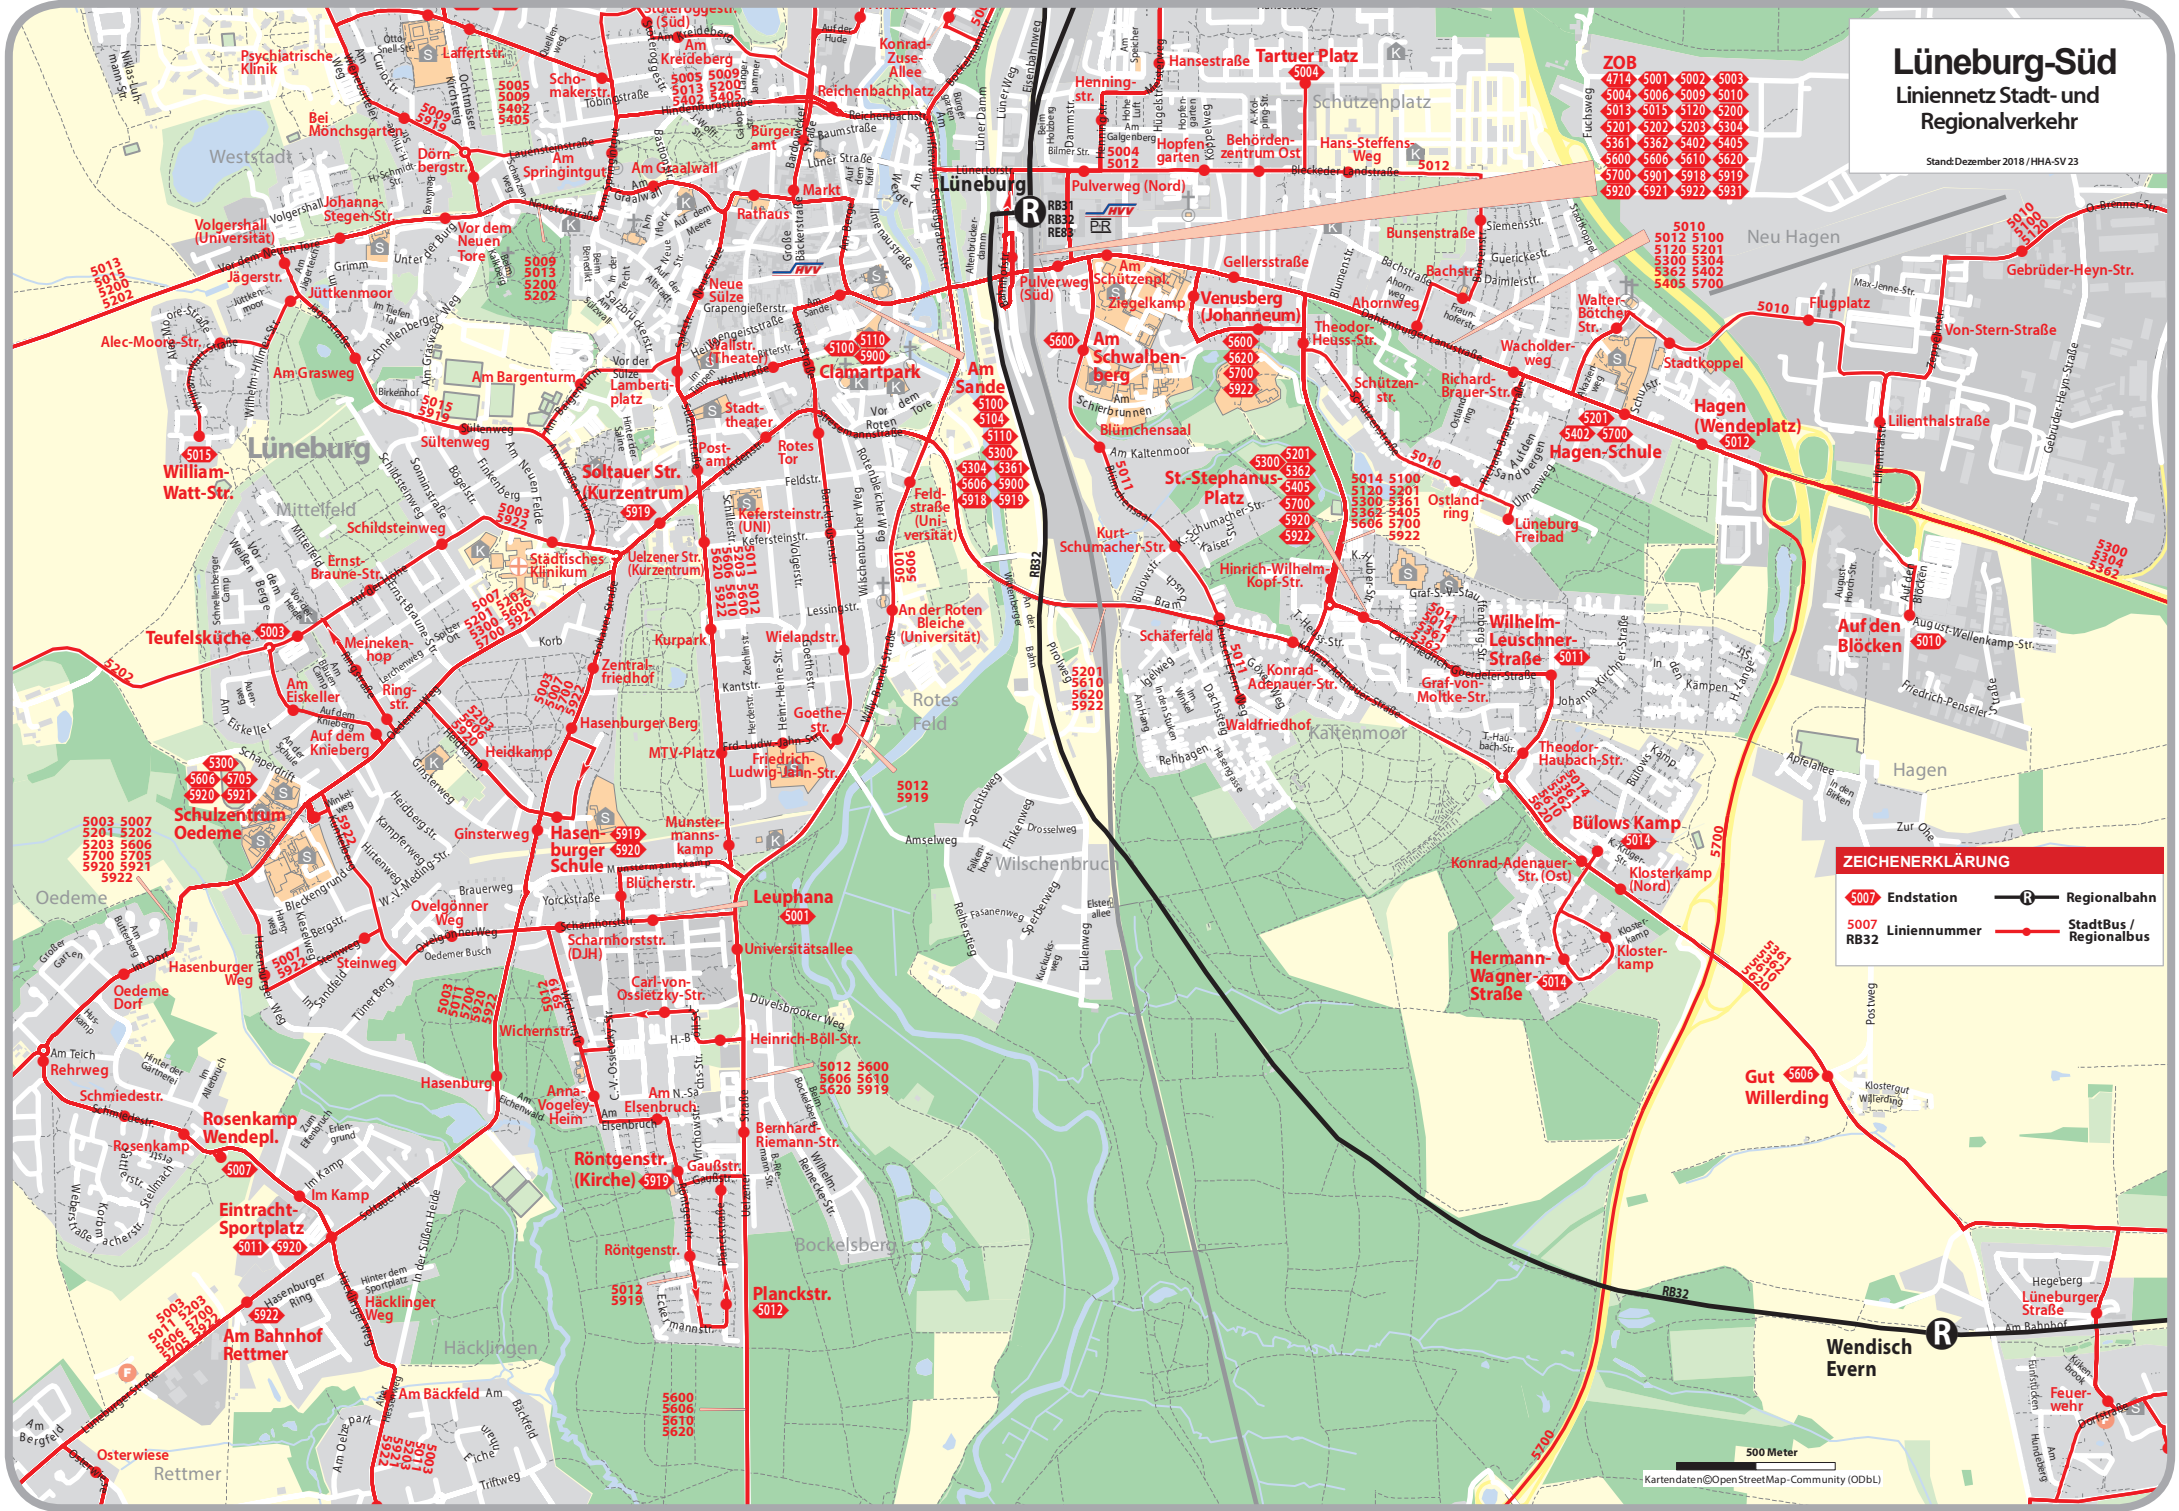

Lüneburg-Süd

Liniennetz Stadt- und Regionalverkehr

Stand: Dezember 2018 / HHA-SV 23

ZOB	4714	5001	5002	5003
	5004	5006	5009	5010
	5013	5015	5120	5200
	5201	5202	5203	5304
	5361	5362	5402	5405
	5600	5606	5610	5620
	5700	5901	5918	5919
	5920	5921	5922	5931

ZEICHENERKLÄRUNG

- 5007 Endstation
- 5007 Liniennummer
- RB32
- Regionalbahn
- StadtBus / Regionalbus