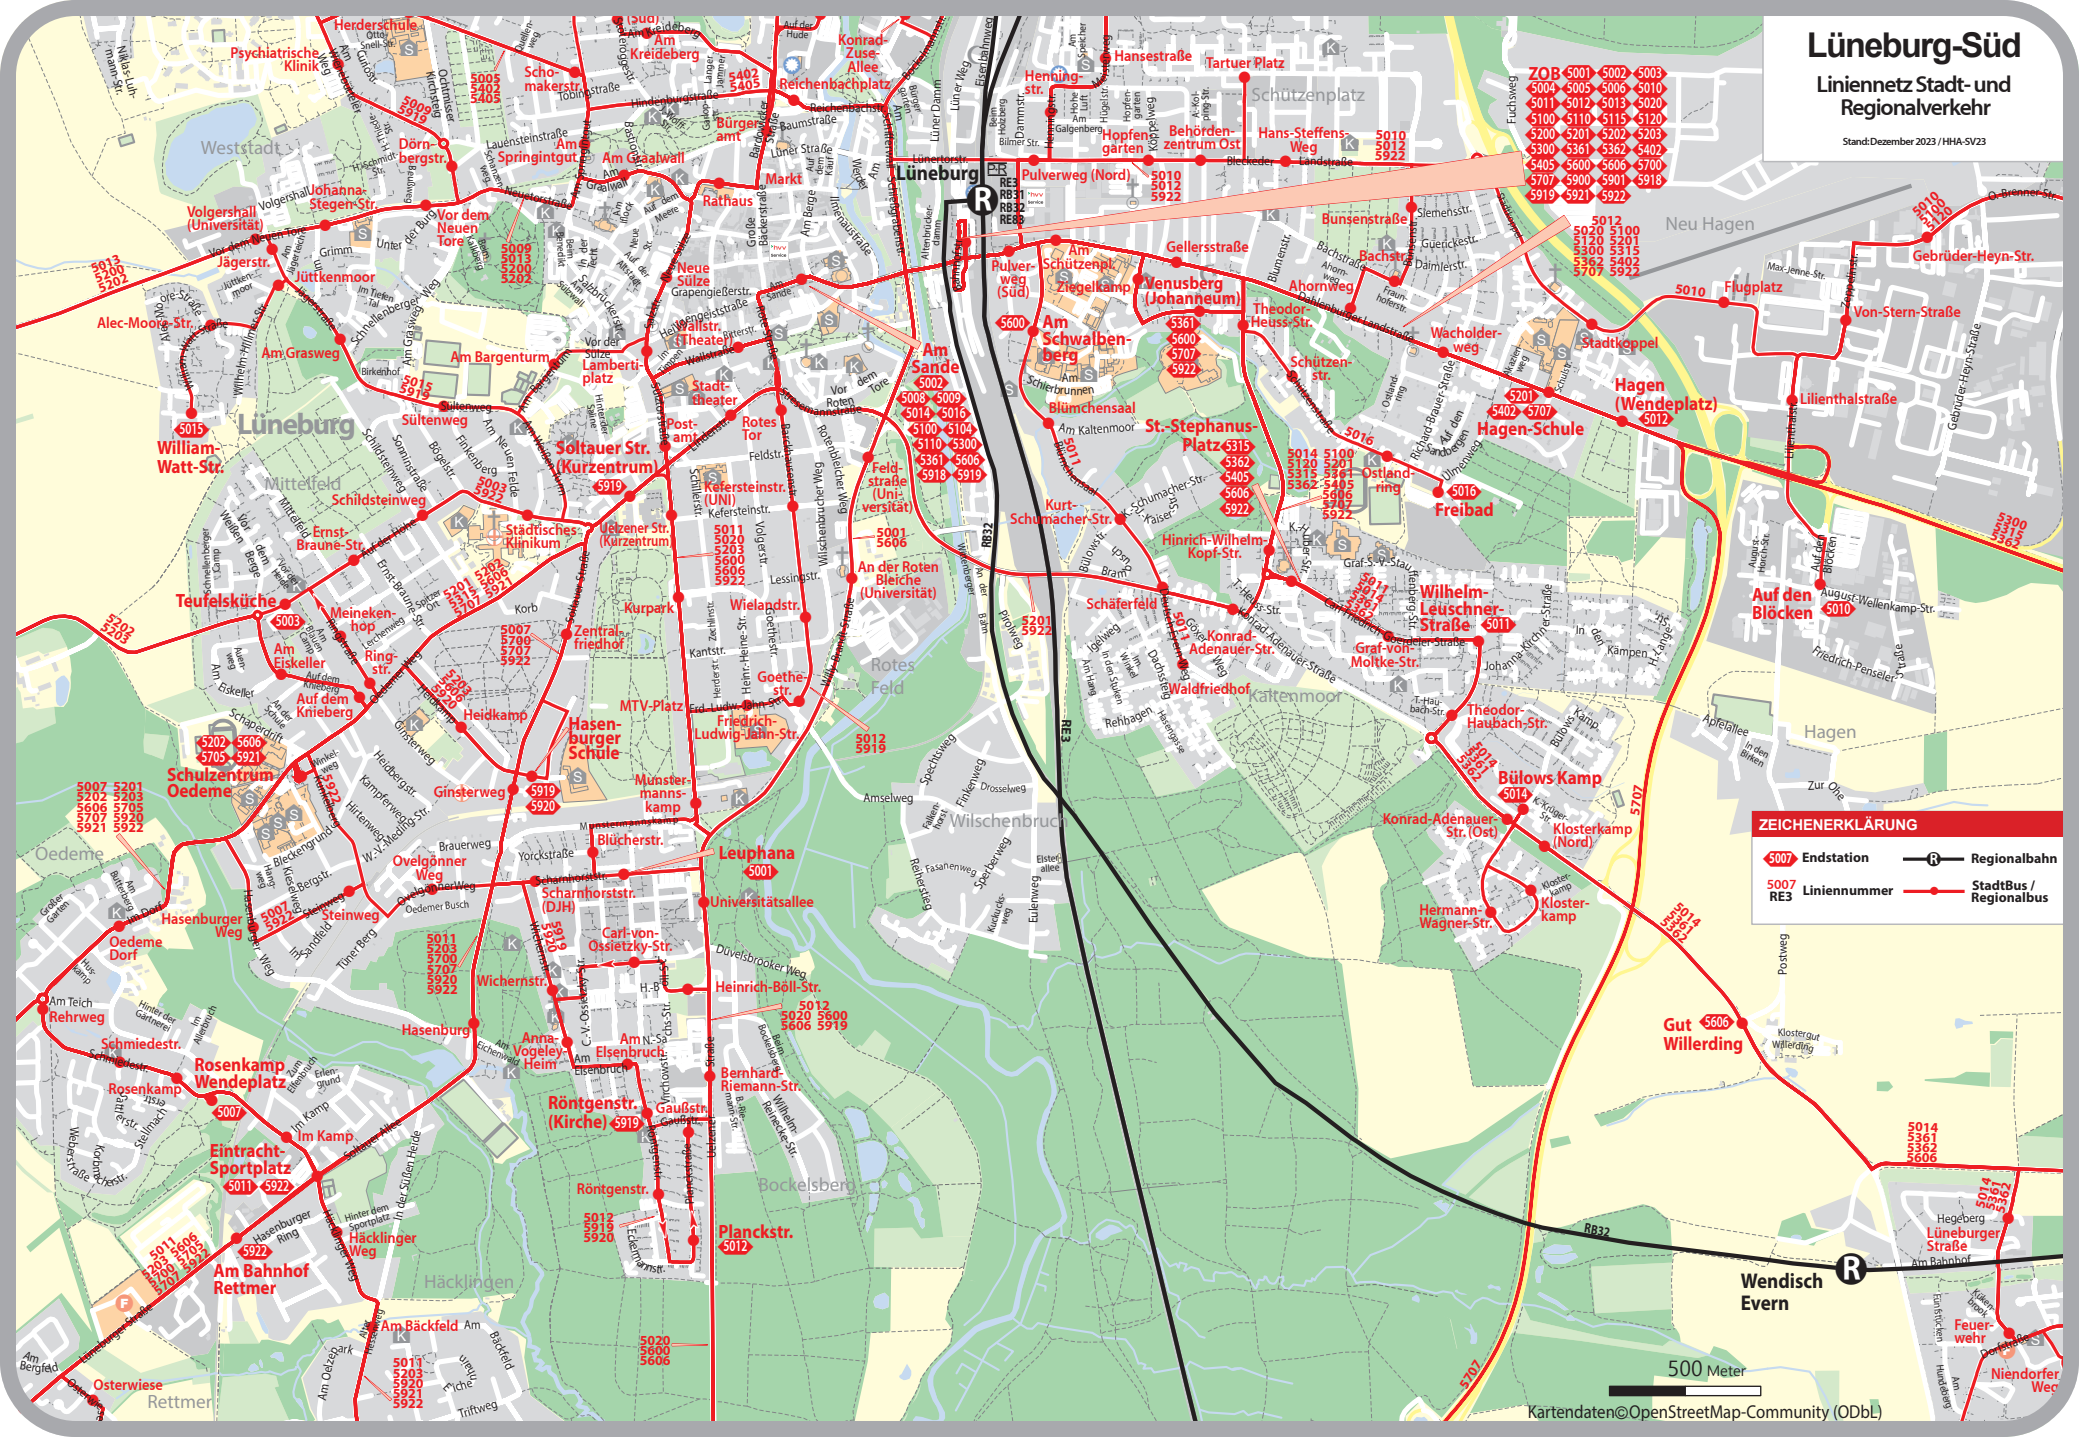

Lüneburg-Süd

Liniennetz Stadt- und Regionalverkehr

Stand: Dezember 2023 / HfA-SV23

ZOB	5001	5002	5003
	5004	5005	5006
	5010	5012	5013
	5100	5110	5115
	5200	5201	5202
	5300	5361	5362
	5405	5600	5606
	5700	5900	5901
	5919	5921	5922

ZEICHENERKLÄRUNG

- 5007** Endstation
- 5007** Liniennummer
- RE3** Regionalbahn
- RE3** StadtBus / Regionalbus

500 Meter