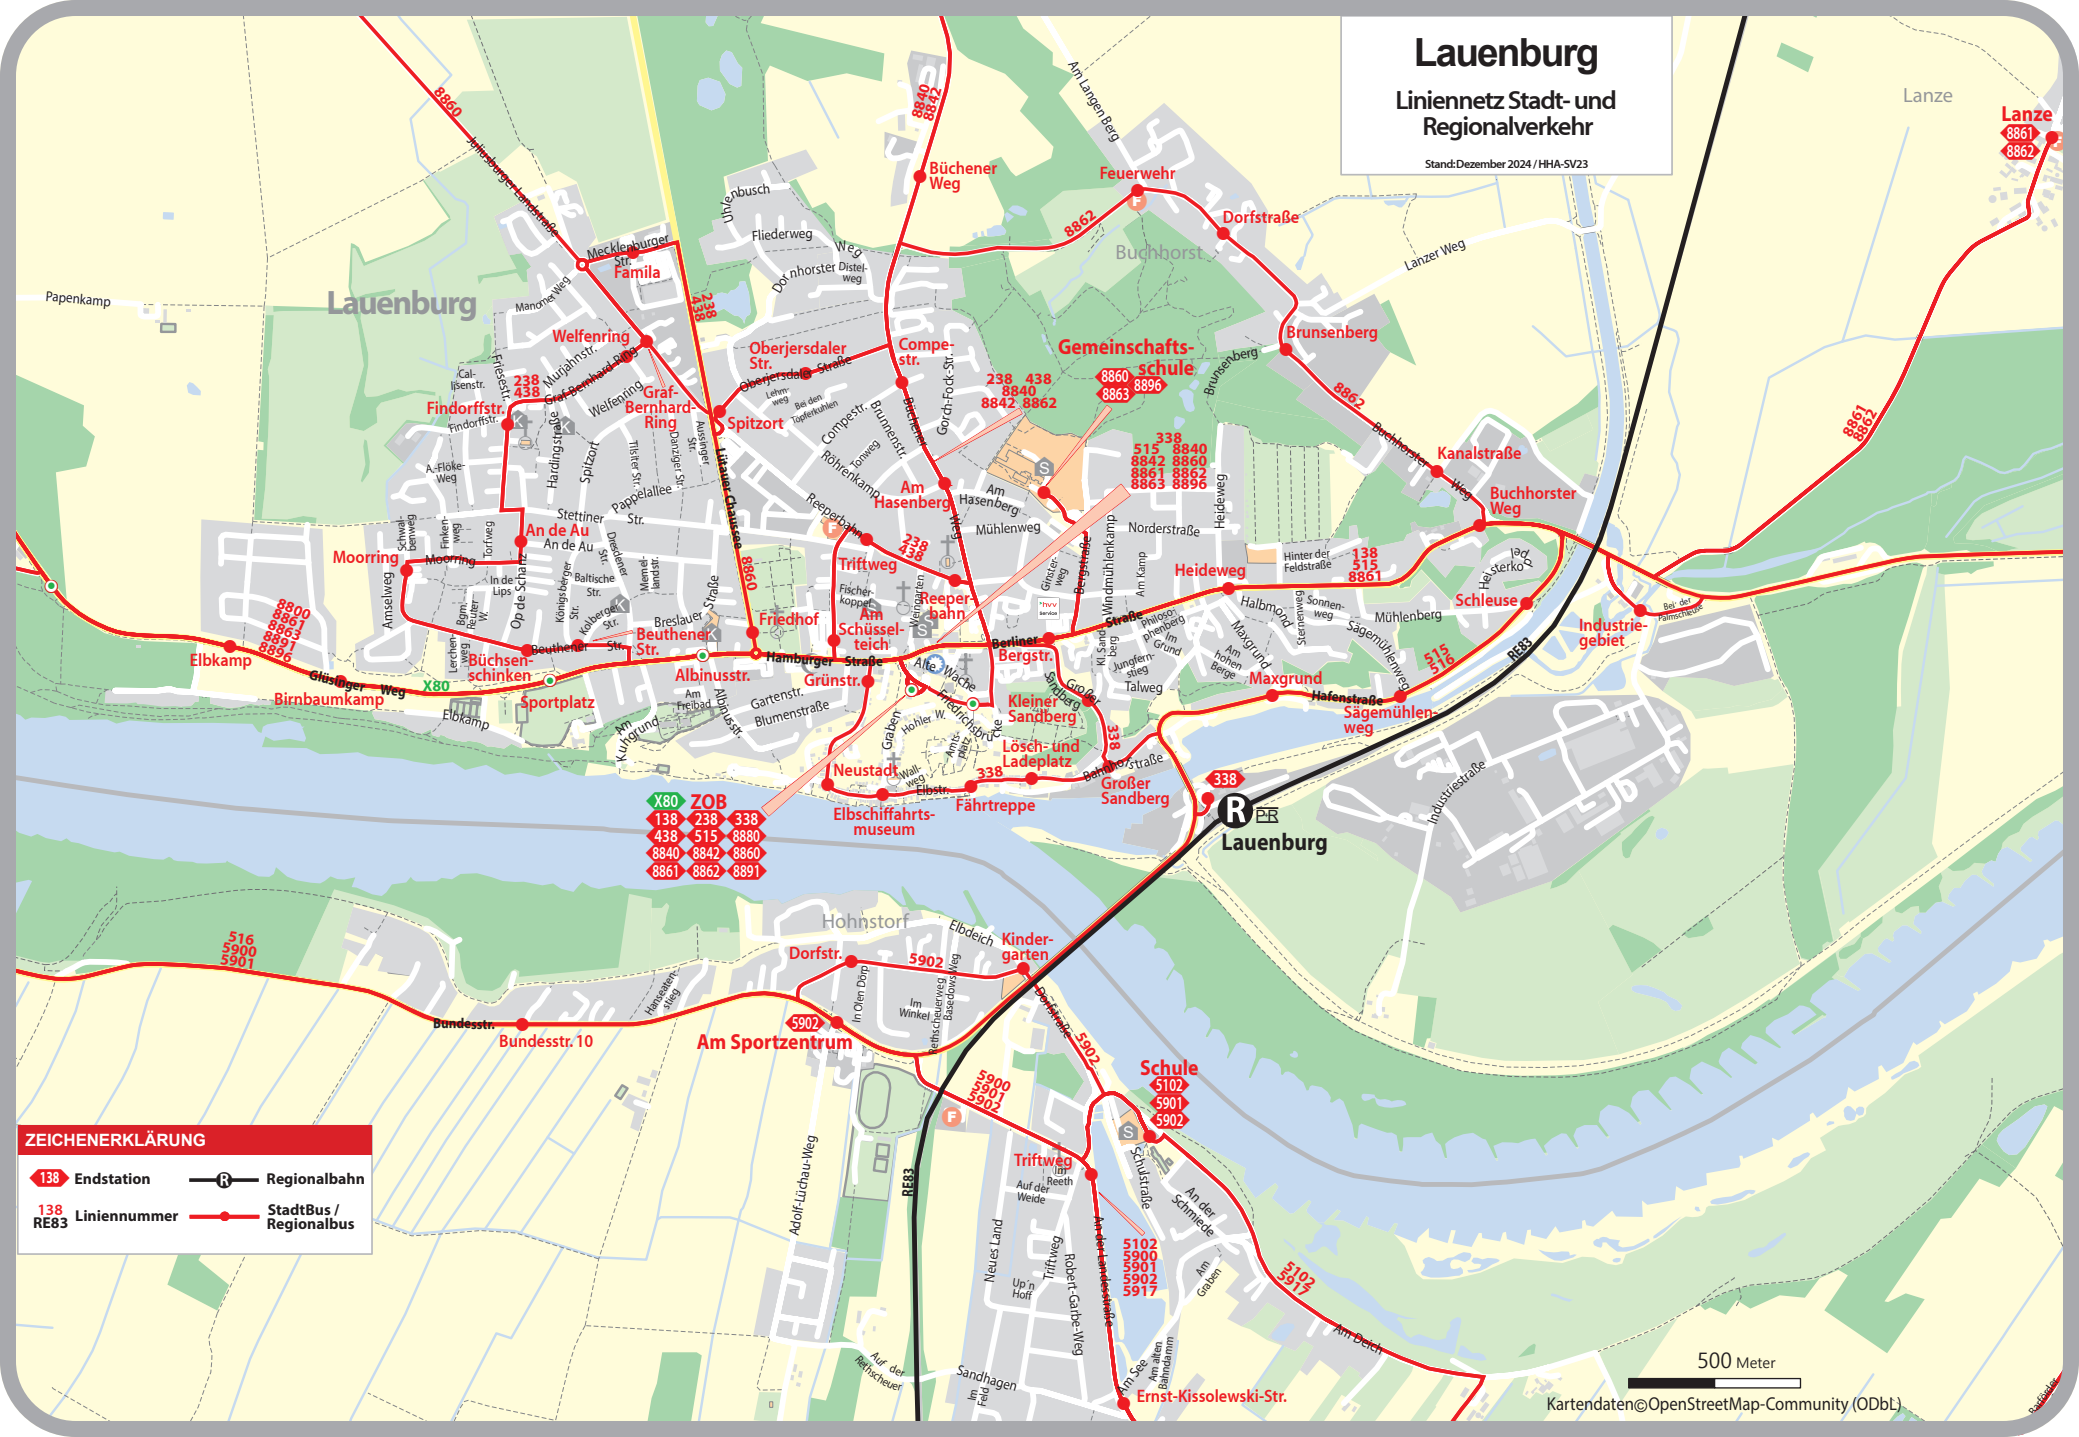

Lauenburg

Linienetz Stadt- und Regionalverkehr

Stand: Dezember 2024 / HHA-SV23

ZEICHENERKLÄRUNG

- 138** Endstation
- 138 RE83** Linienummer
- R** Regionalbahn
- S** StadtBus / Regionalbus

X80 ZOB

138	238	338
438	515	8880
8840	8842	8860
8861	8862	8891

500 Meter

Kartendaten © OpenStreetMap-Community (ODbL)