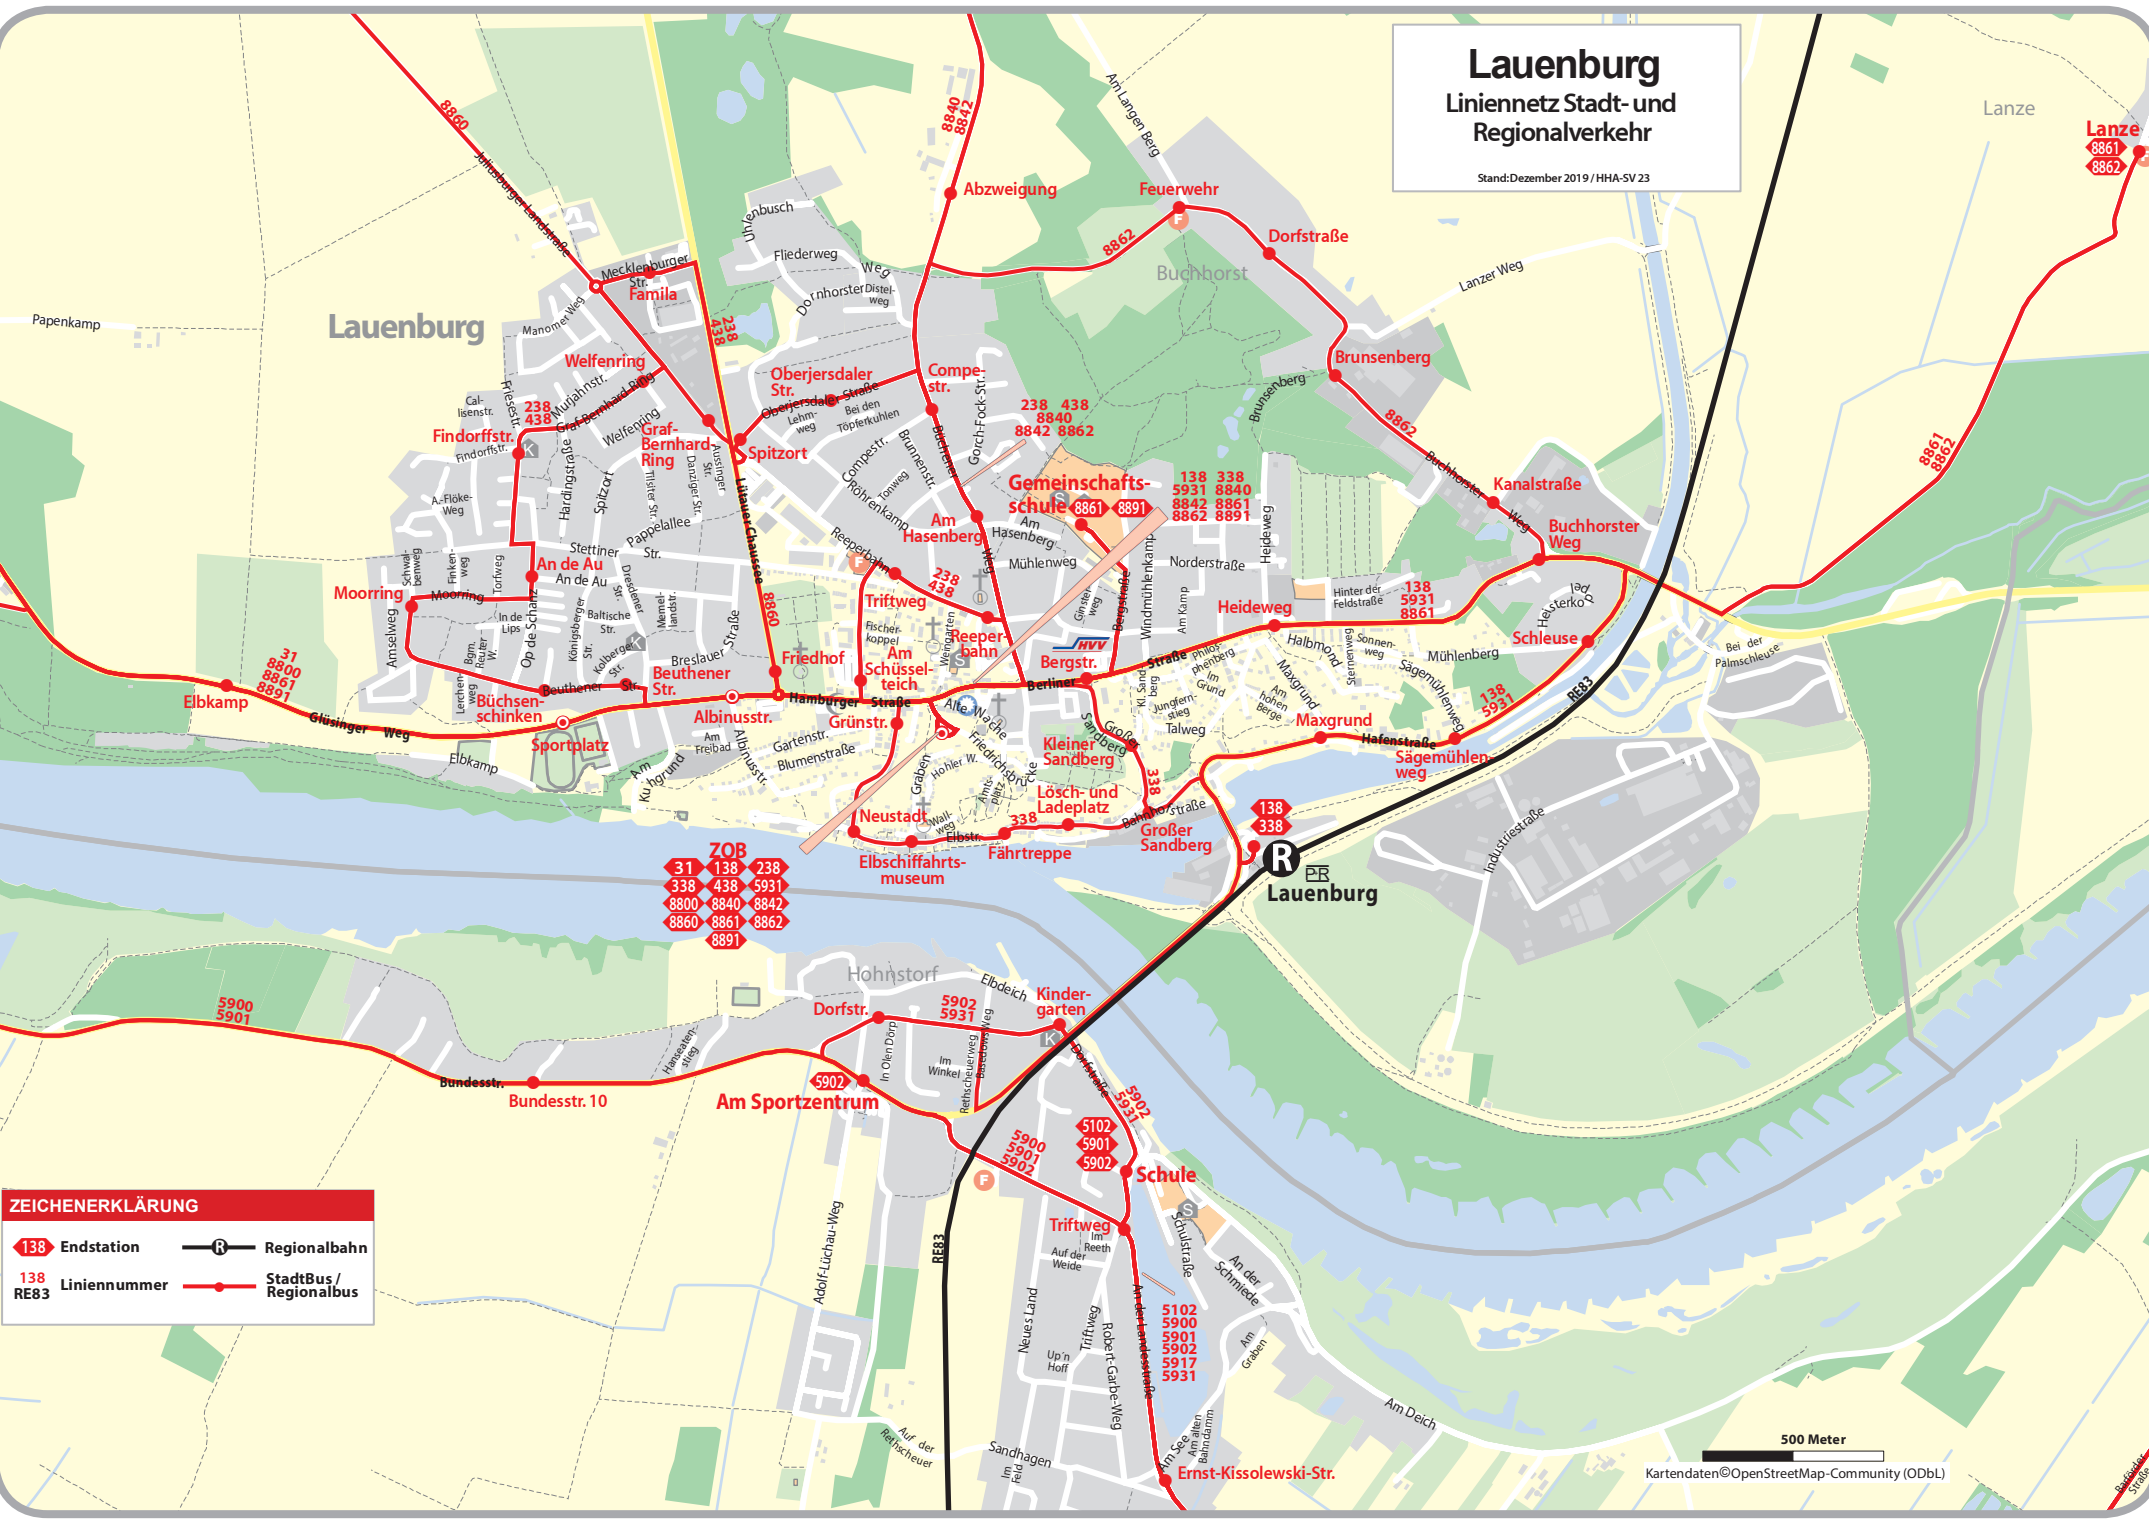

Lauenburg

Liniennetz Stadt- und Regionalverkehr

Stand: Dezember 2019 / HHA-SV 23

ZEICHENERKLÄRUNG

- 138 Endstation
- REB3 Liniennummer
- R Regionalbahn
- StadtBus / Regionalbus

500 Meter

Baujahr
2019