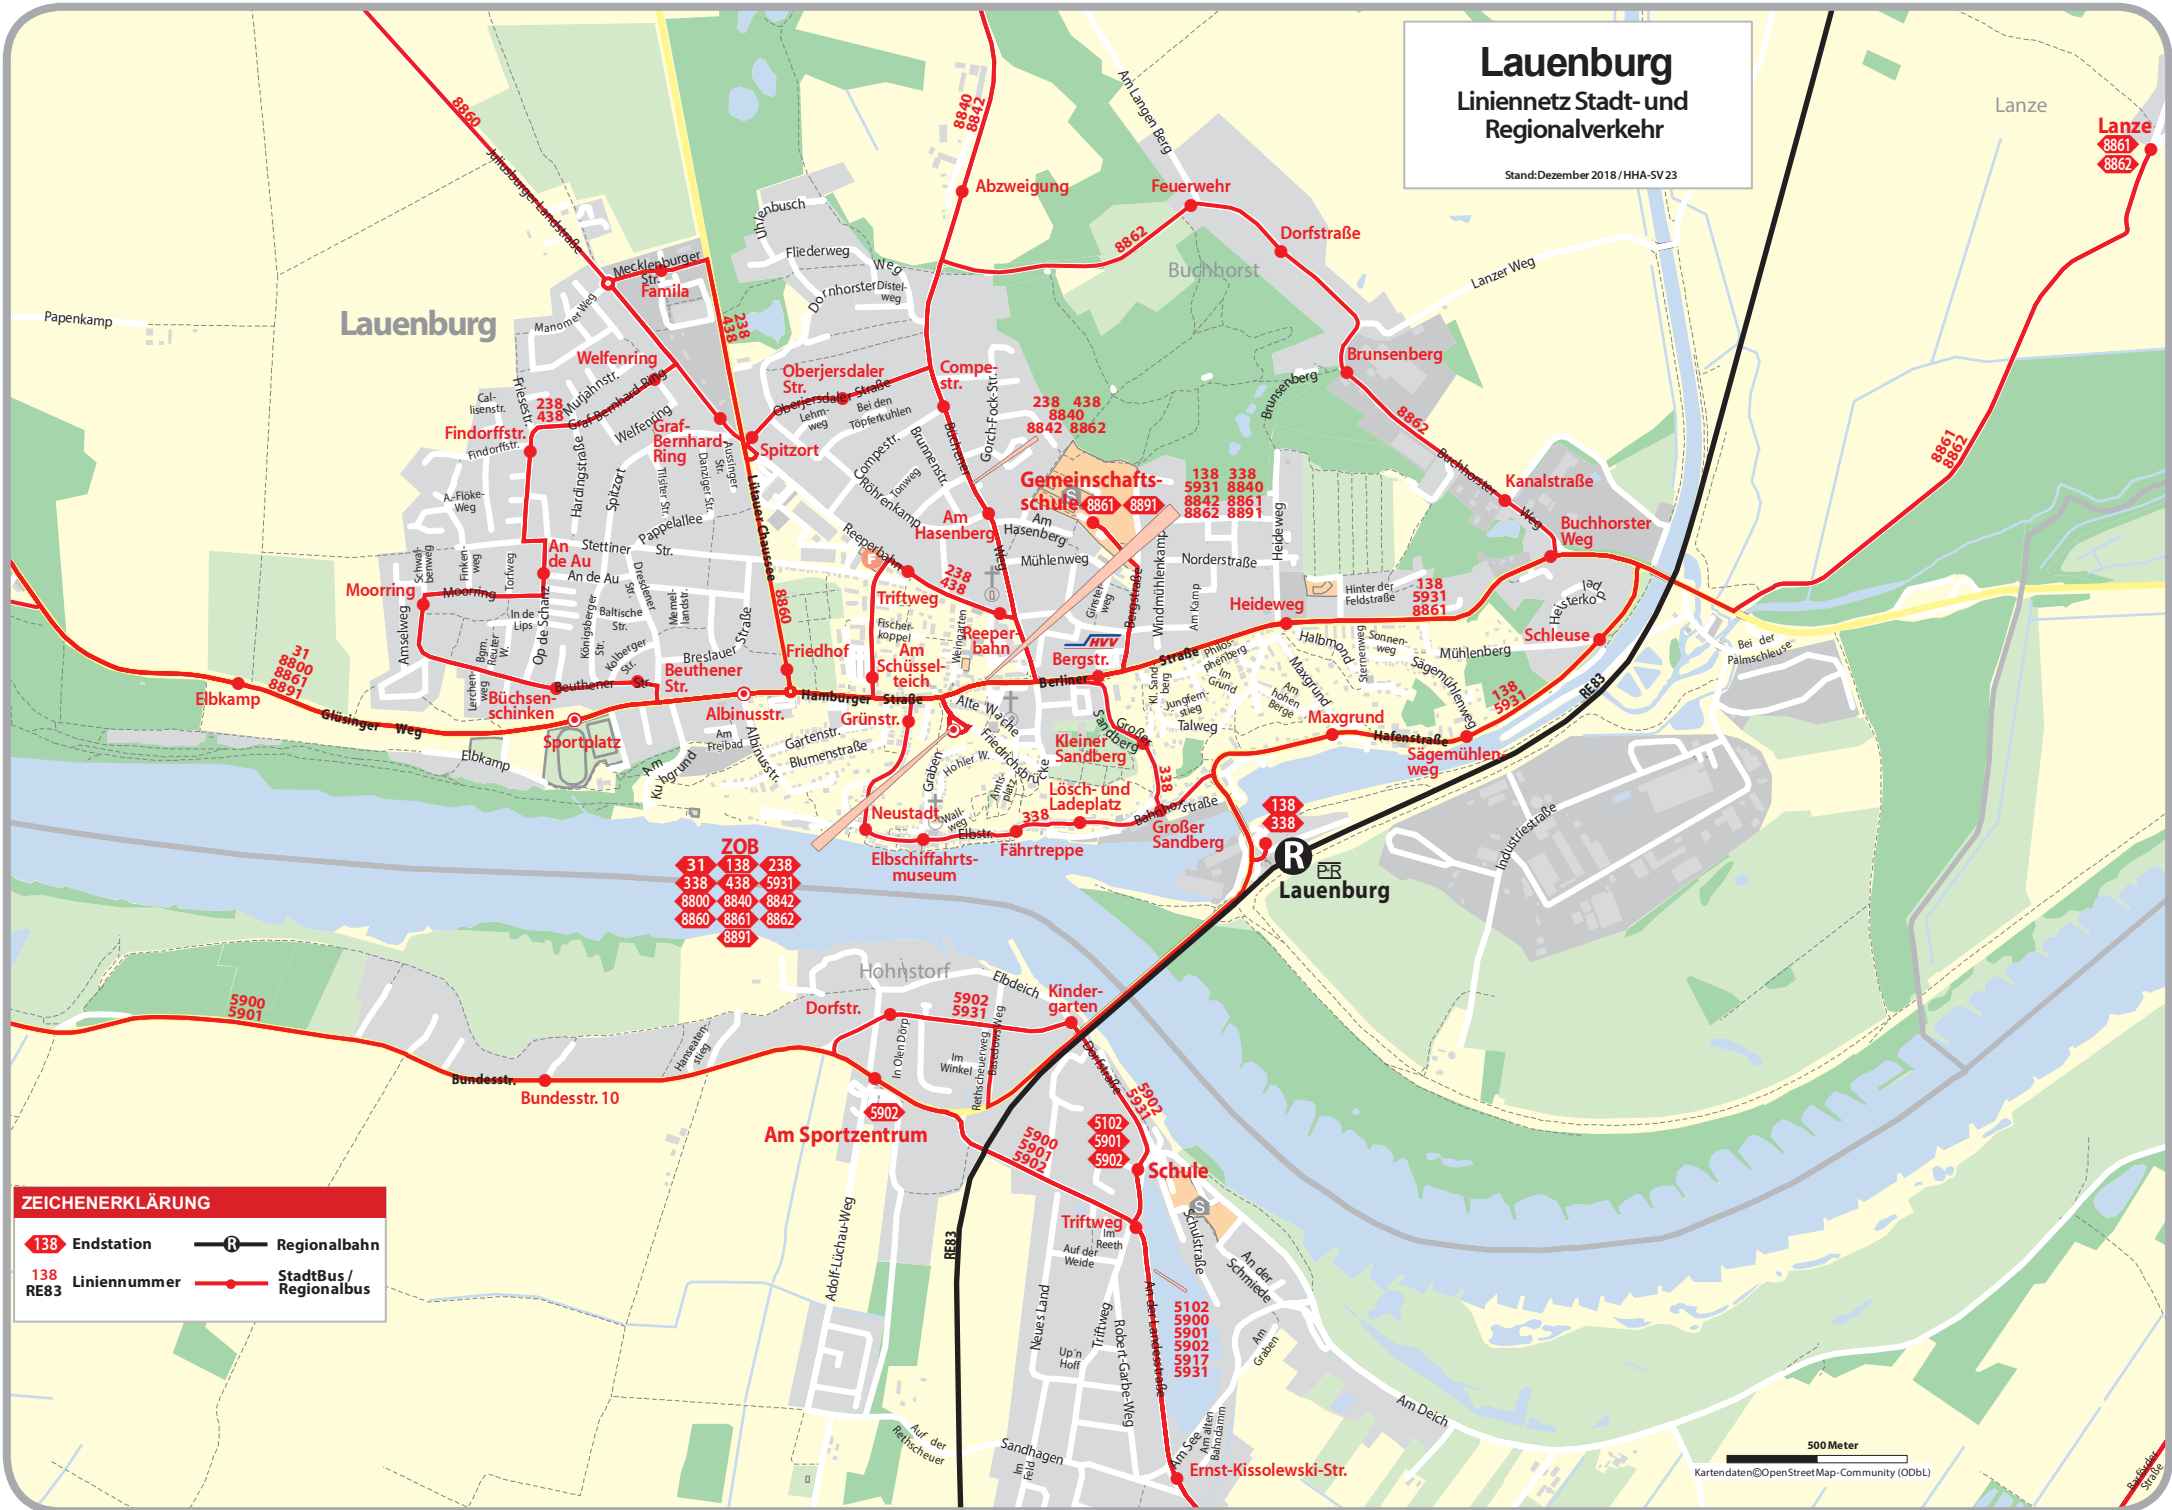

Lauenburg Linienetz Stadt- und Regionalverkehr

Stand: Dezember 2018 / HHA-SV23

ZEICHENERKLÄRUNG

- 138 Endstation
- R Regionalbahn
- 138 Liniennummer
- RE83 StadtBus / Regionalbus