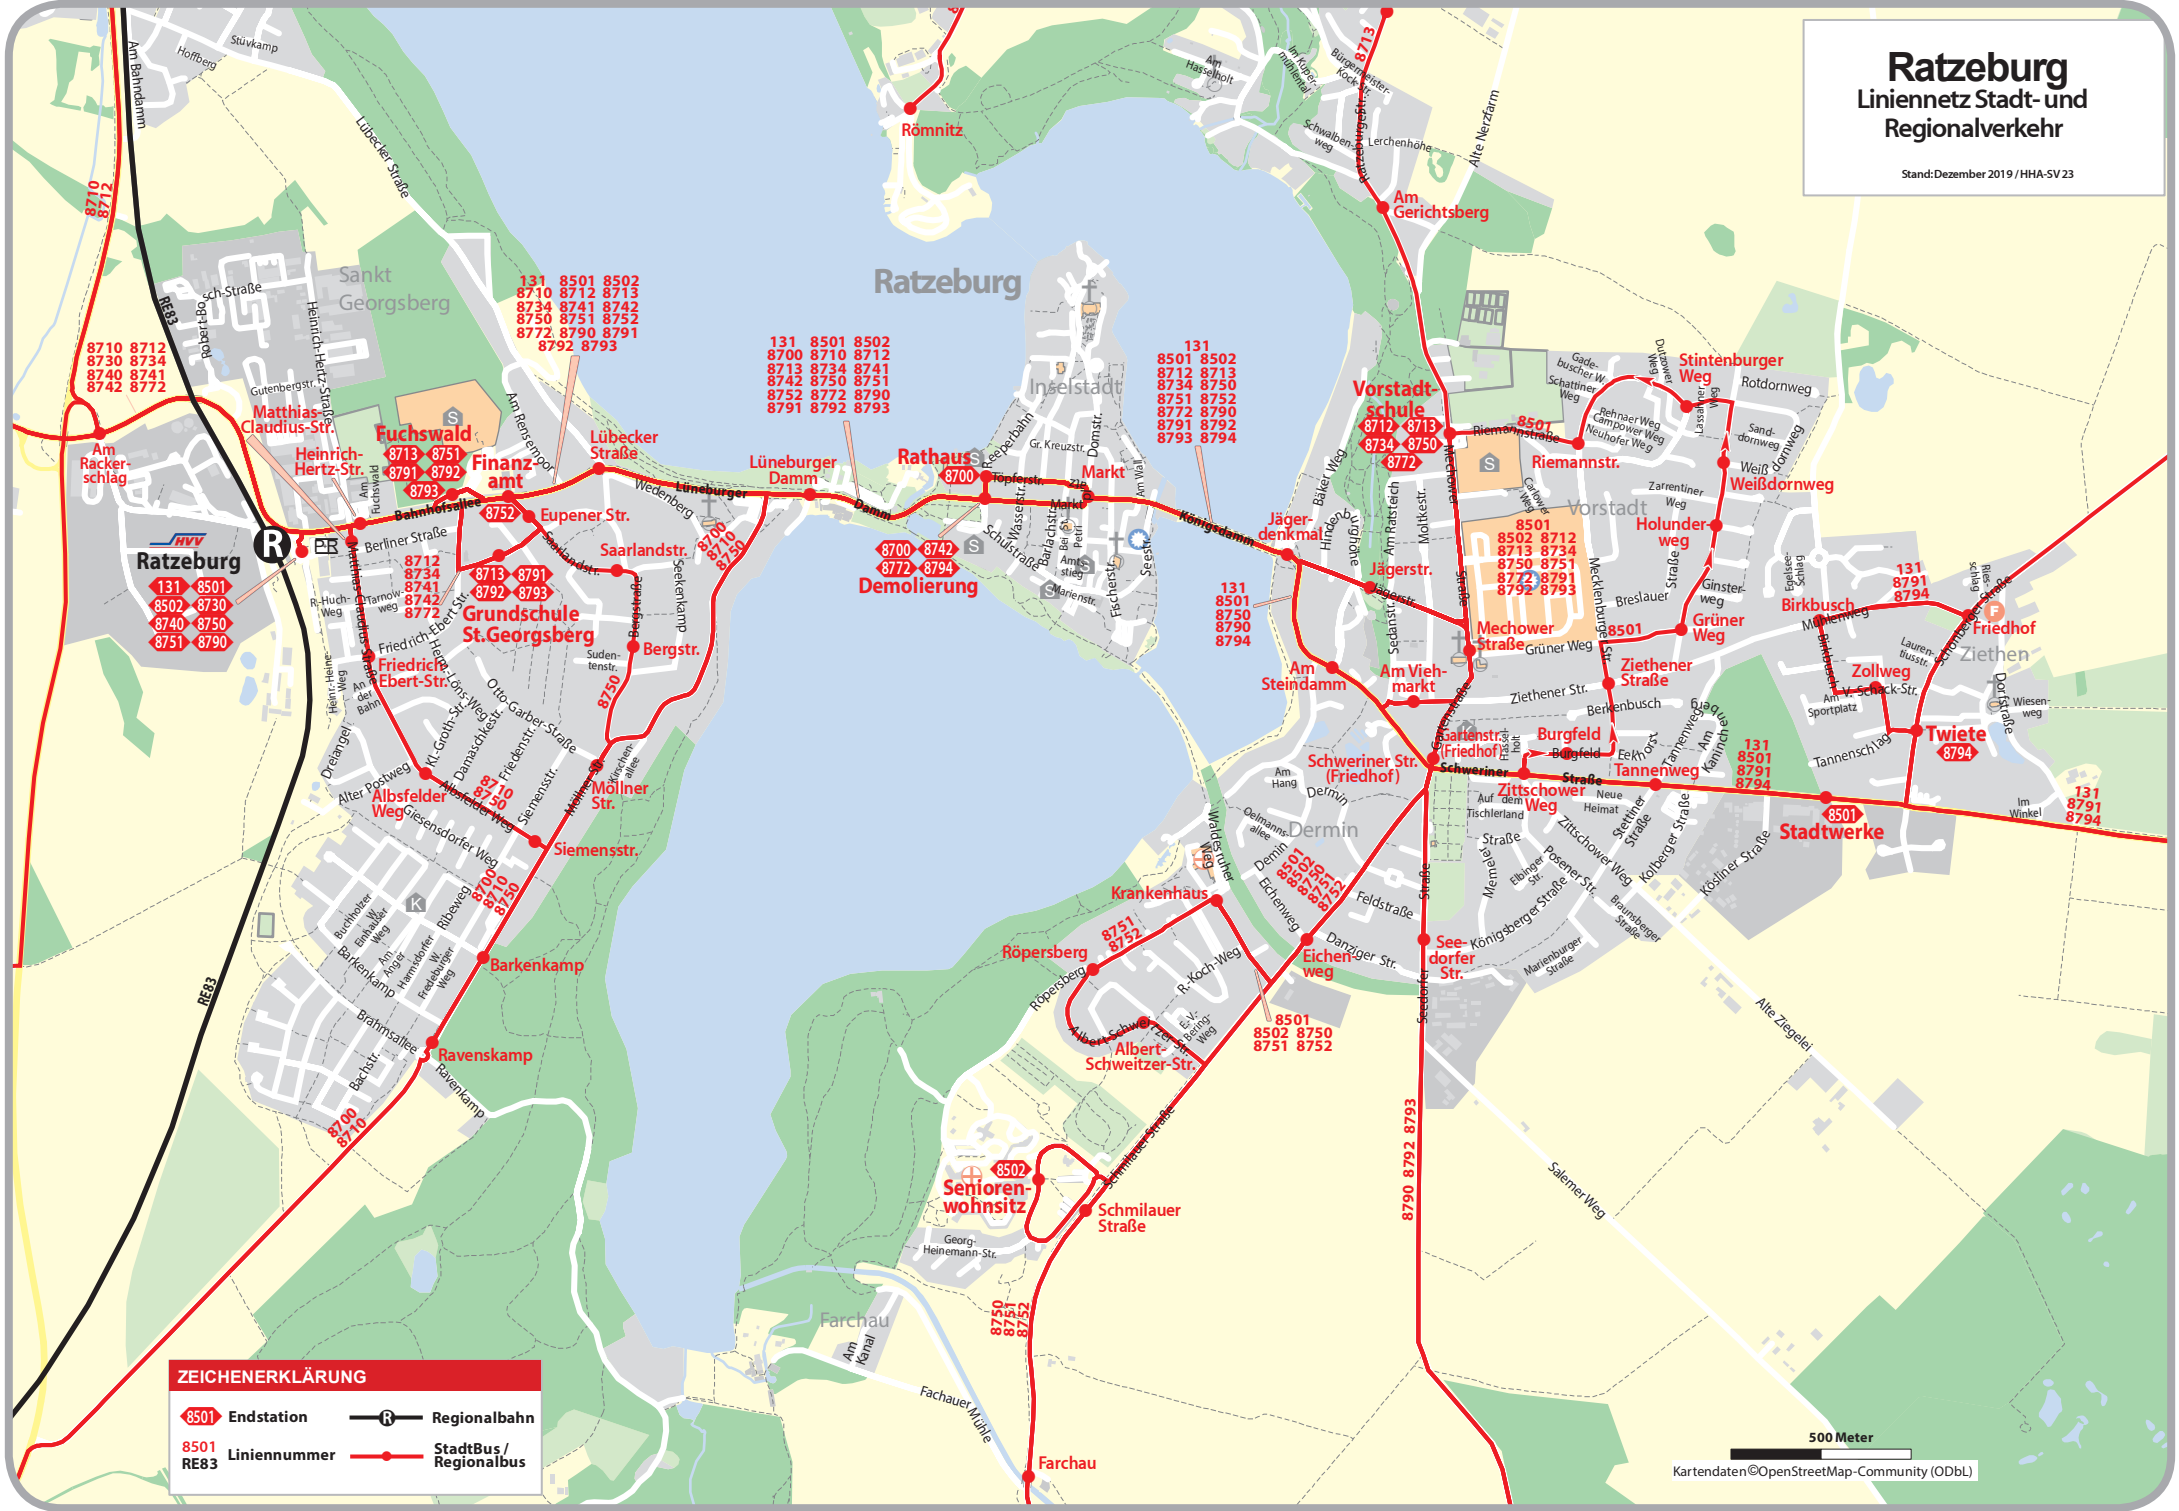

Ratzeburg Liniennetz Stadt- und Regionalverkehr

Stand: Dezember 2019 / HHA-SV 23

ZEICHENERKLÄRUNG

- 8501 Endstation
- RE83 Liniennummer
- R Regionalbahn
- 8501 StadtBus / Regionalbus

500 Meter
Kartendaten © OpenStreetMap-Community (ODbL)