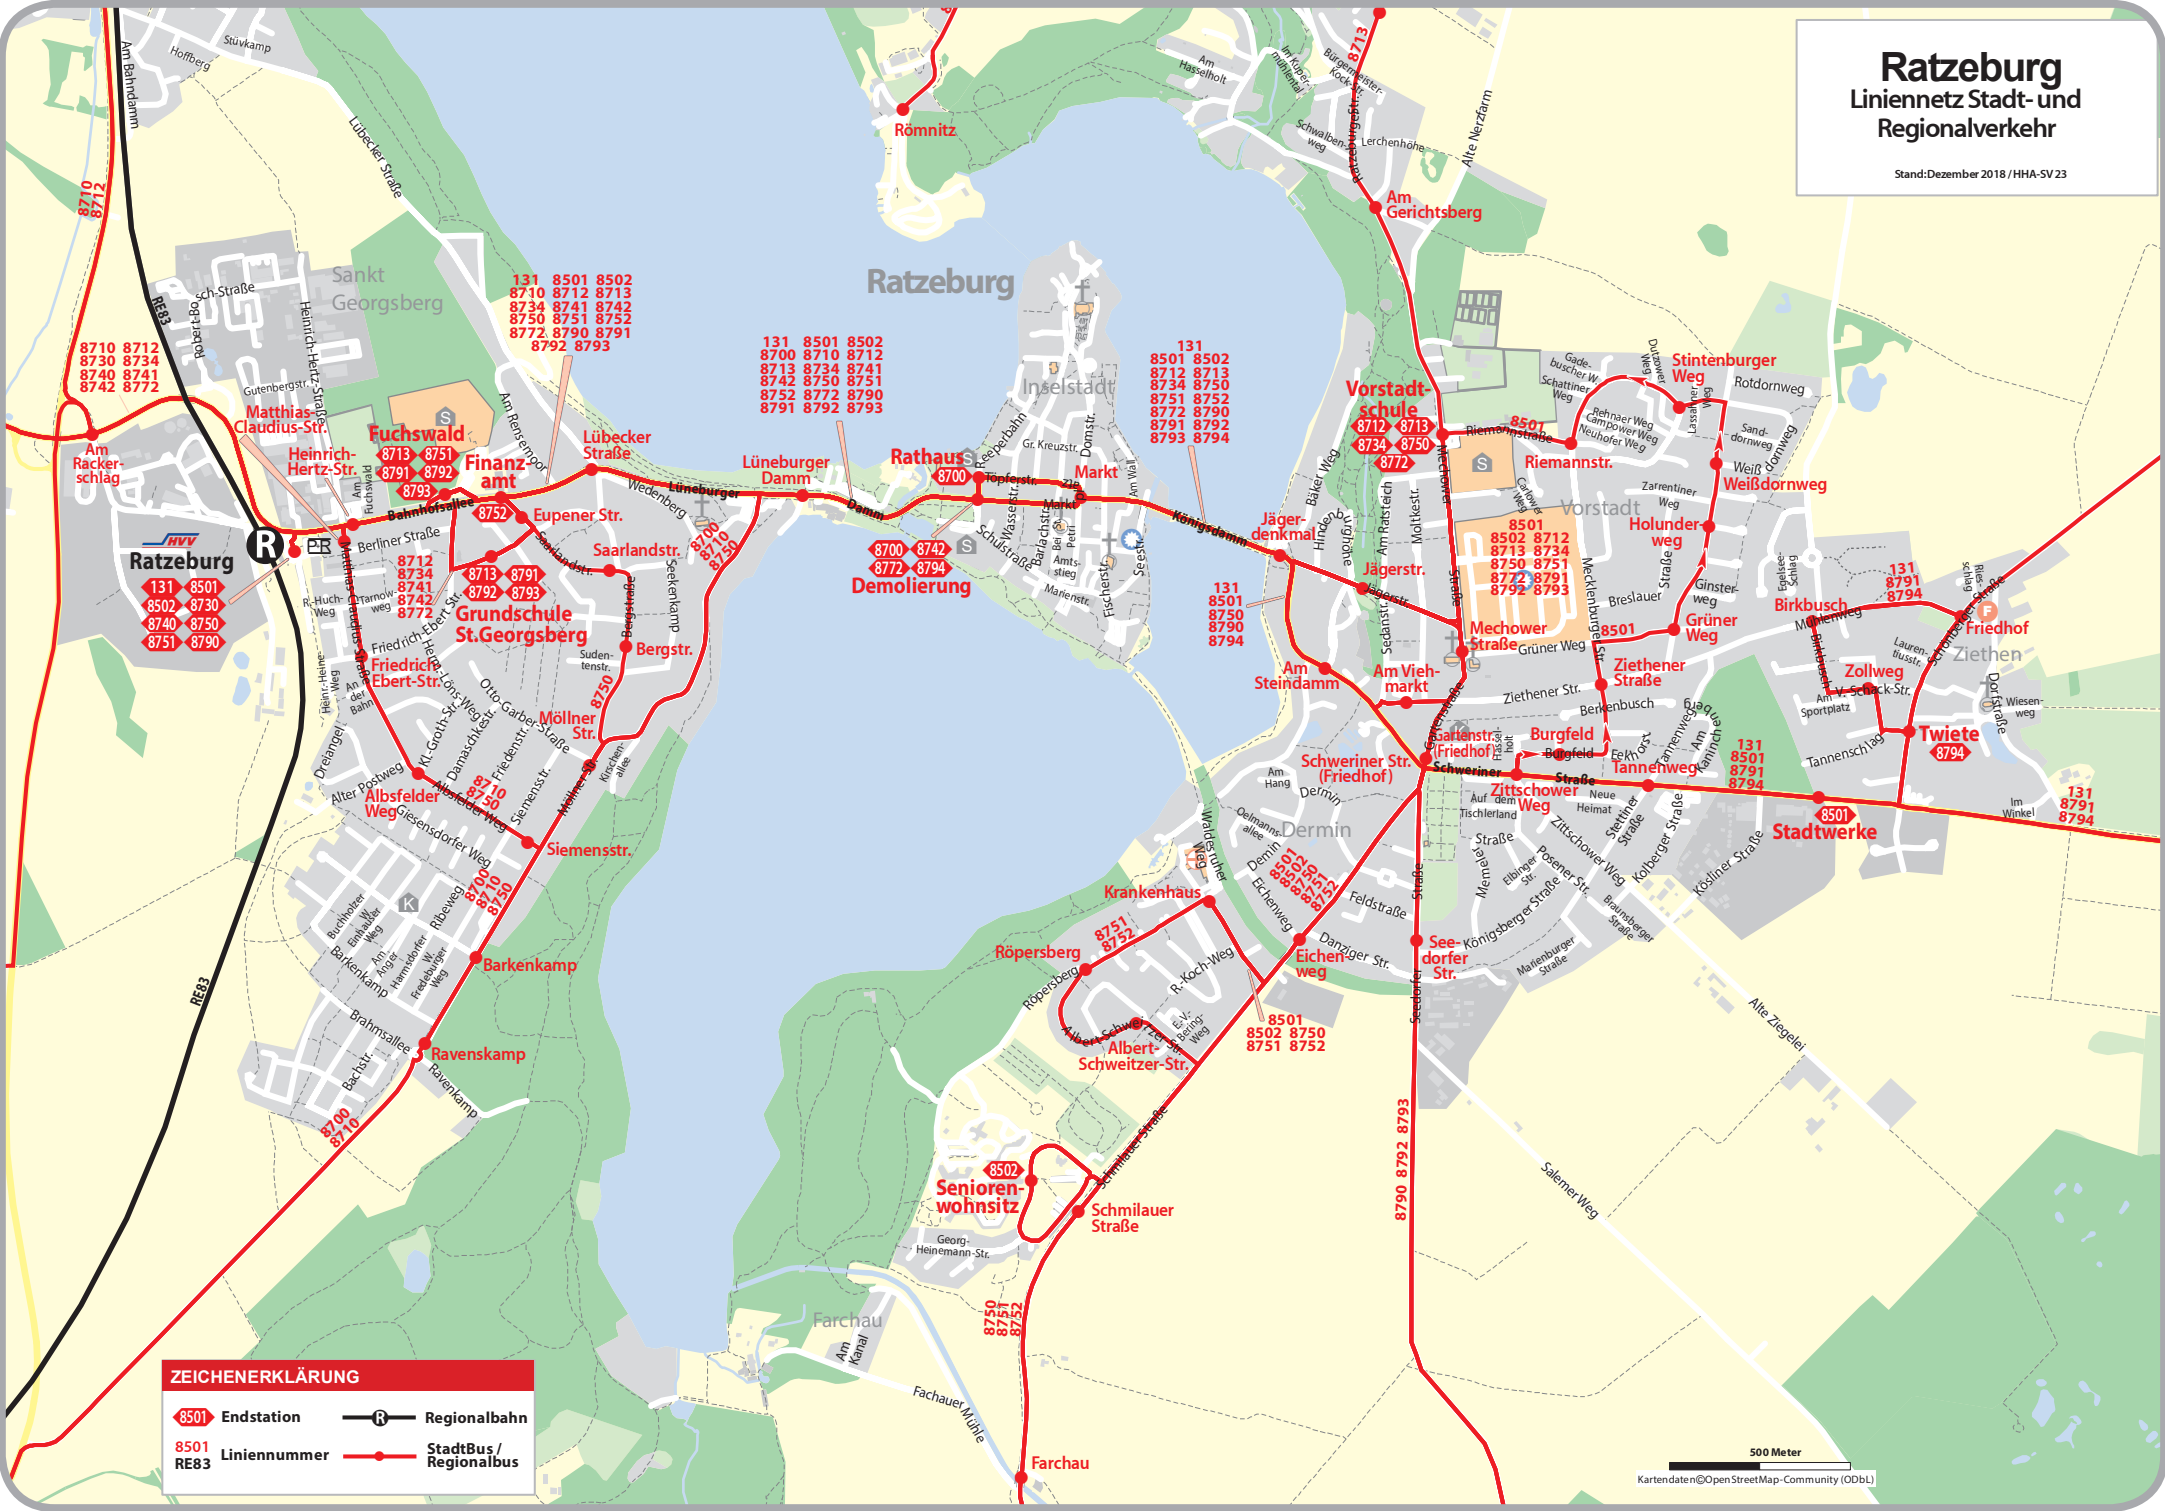

# Ratzeburg Liniennetz Stadt- und Regionalverkehr

Stand: Dezember 2018 / HHA-SV 23

**ZEICHENERKLÄRUNG**

- 8501 Endstation
- 8501 RE83 Liniennummer
- Regionalbahn
- StadtBus / Regionalbus

500 Meter  
Kartendaten © OpenStreetMap-Community (ODbL)