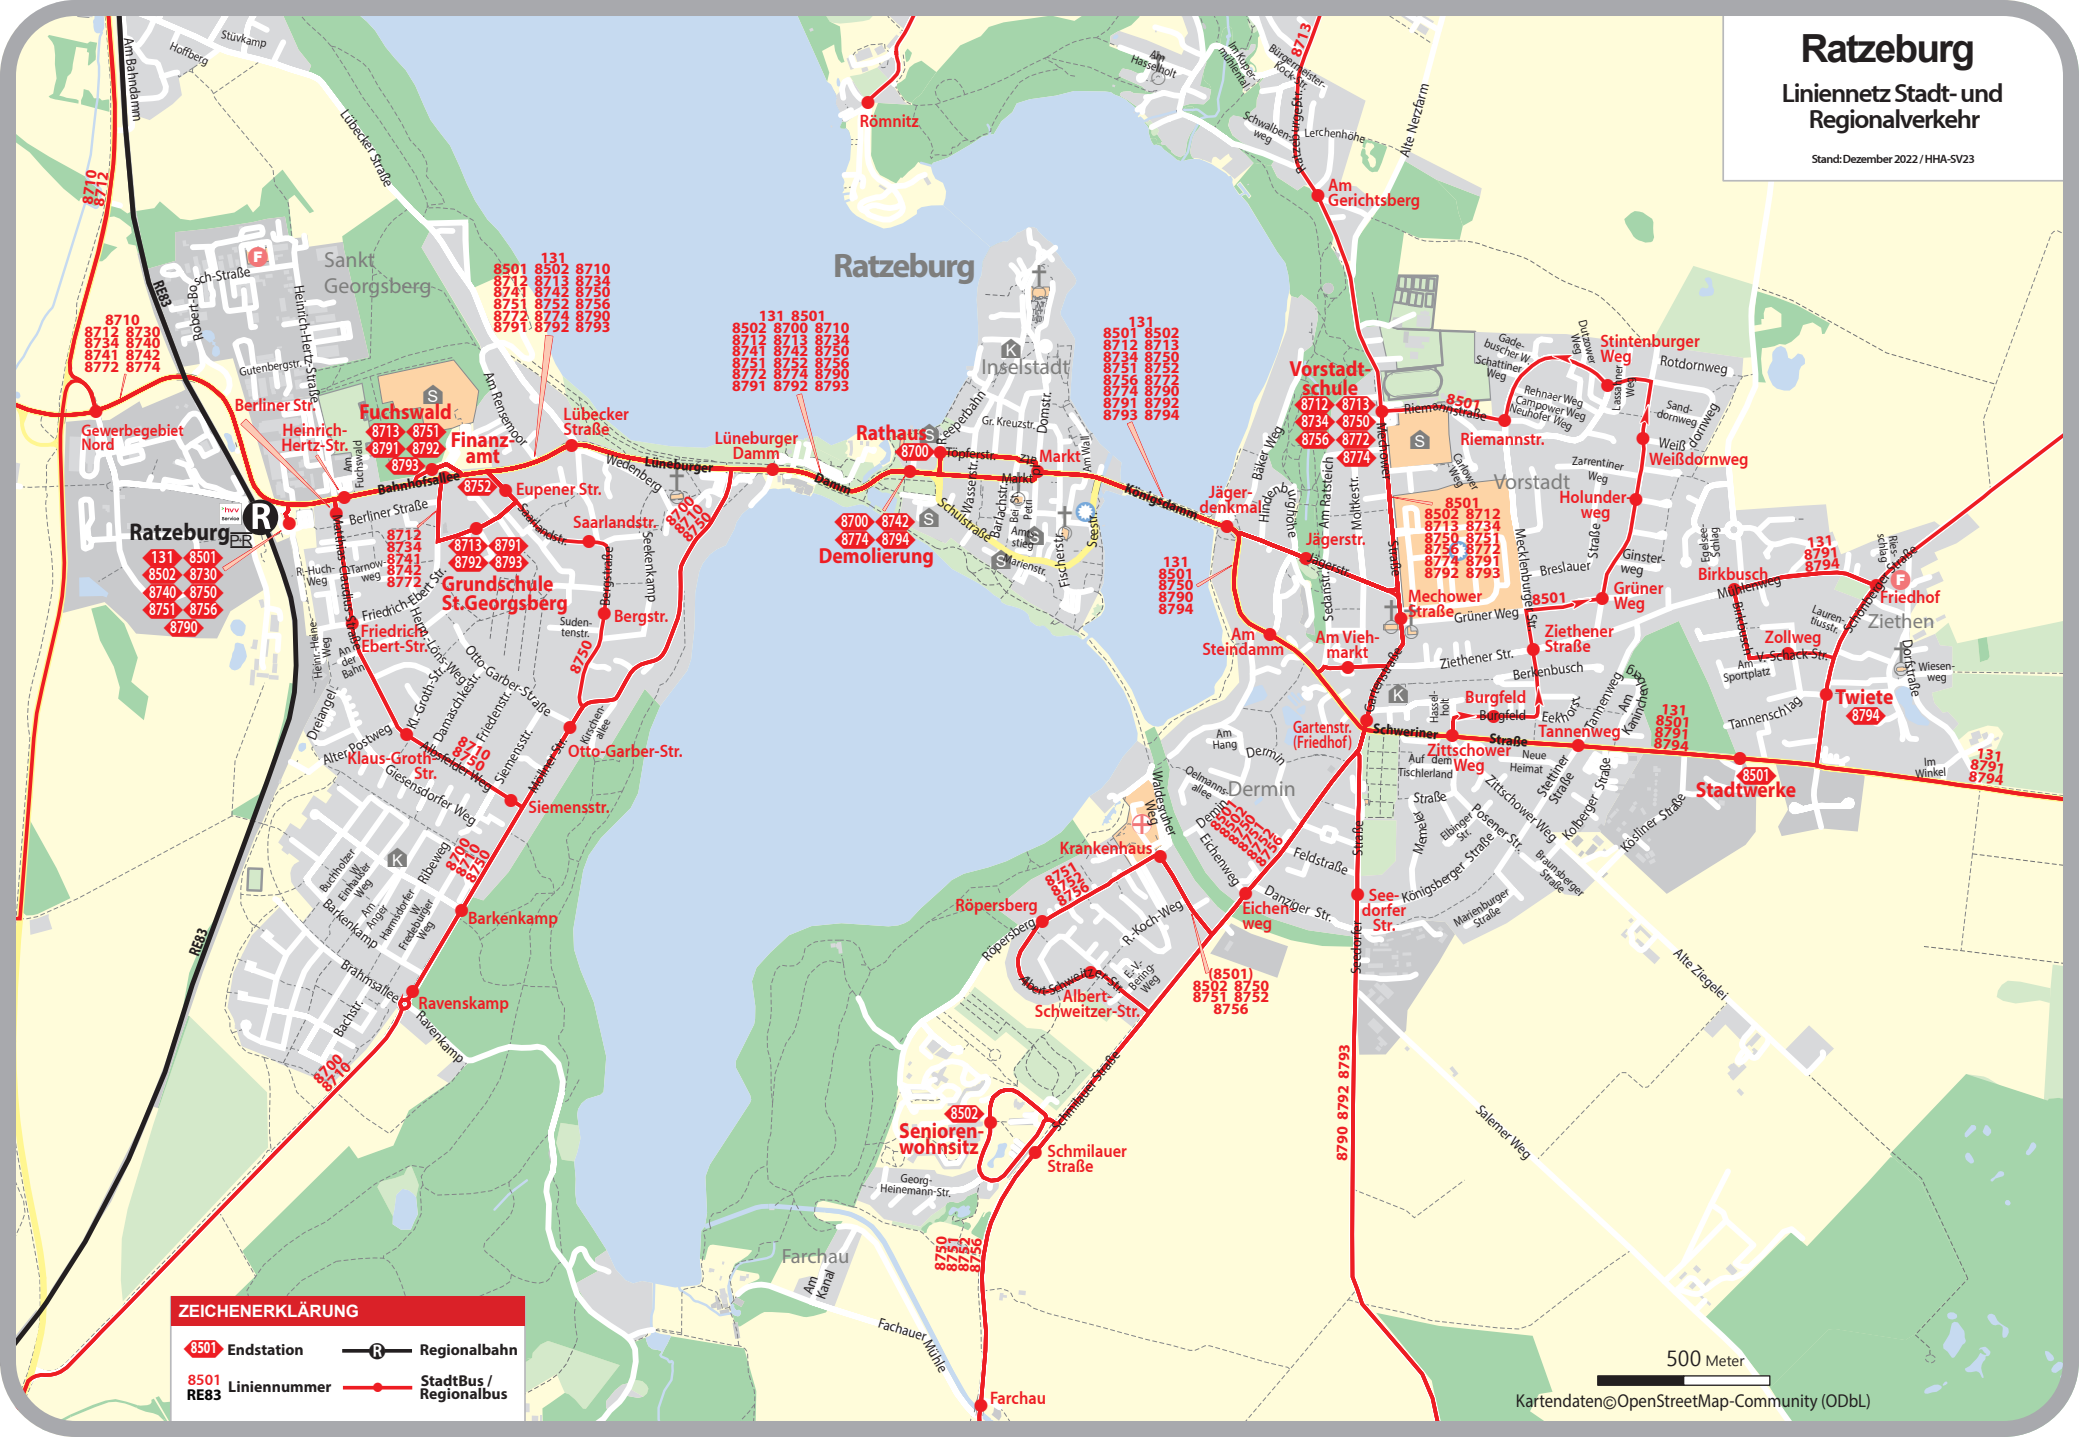

Ratzeburg

Linienetz Stadt- und Regionalverkehr

Stand: Dezember 2022 / HHA-SV23

ZEICHENERKLÄRUNG

- 8501 Endstation
- 8501 Liniennummer
- REB3 Regionalbus
- R Regionalbahn
- StadtBus / Regionalbus

500 Meter

Kartendaten © OpenStreetMap-Community (ODbL)