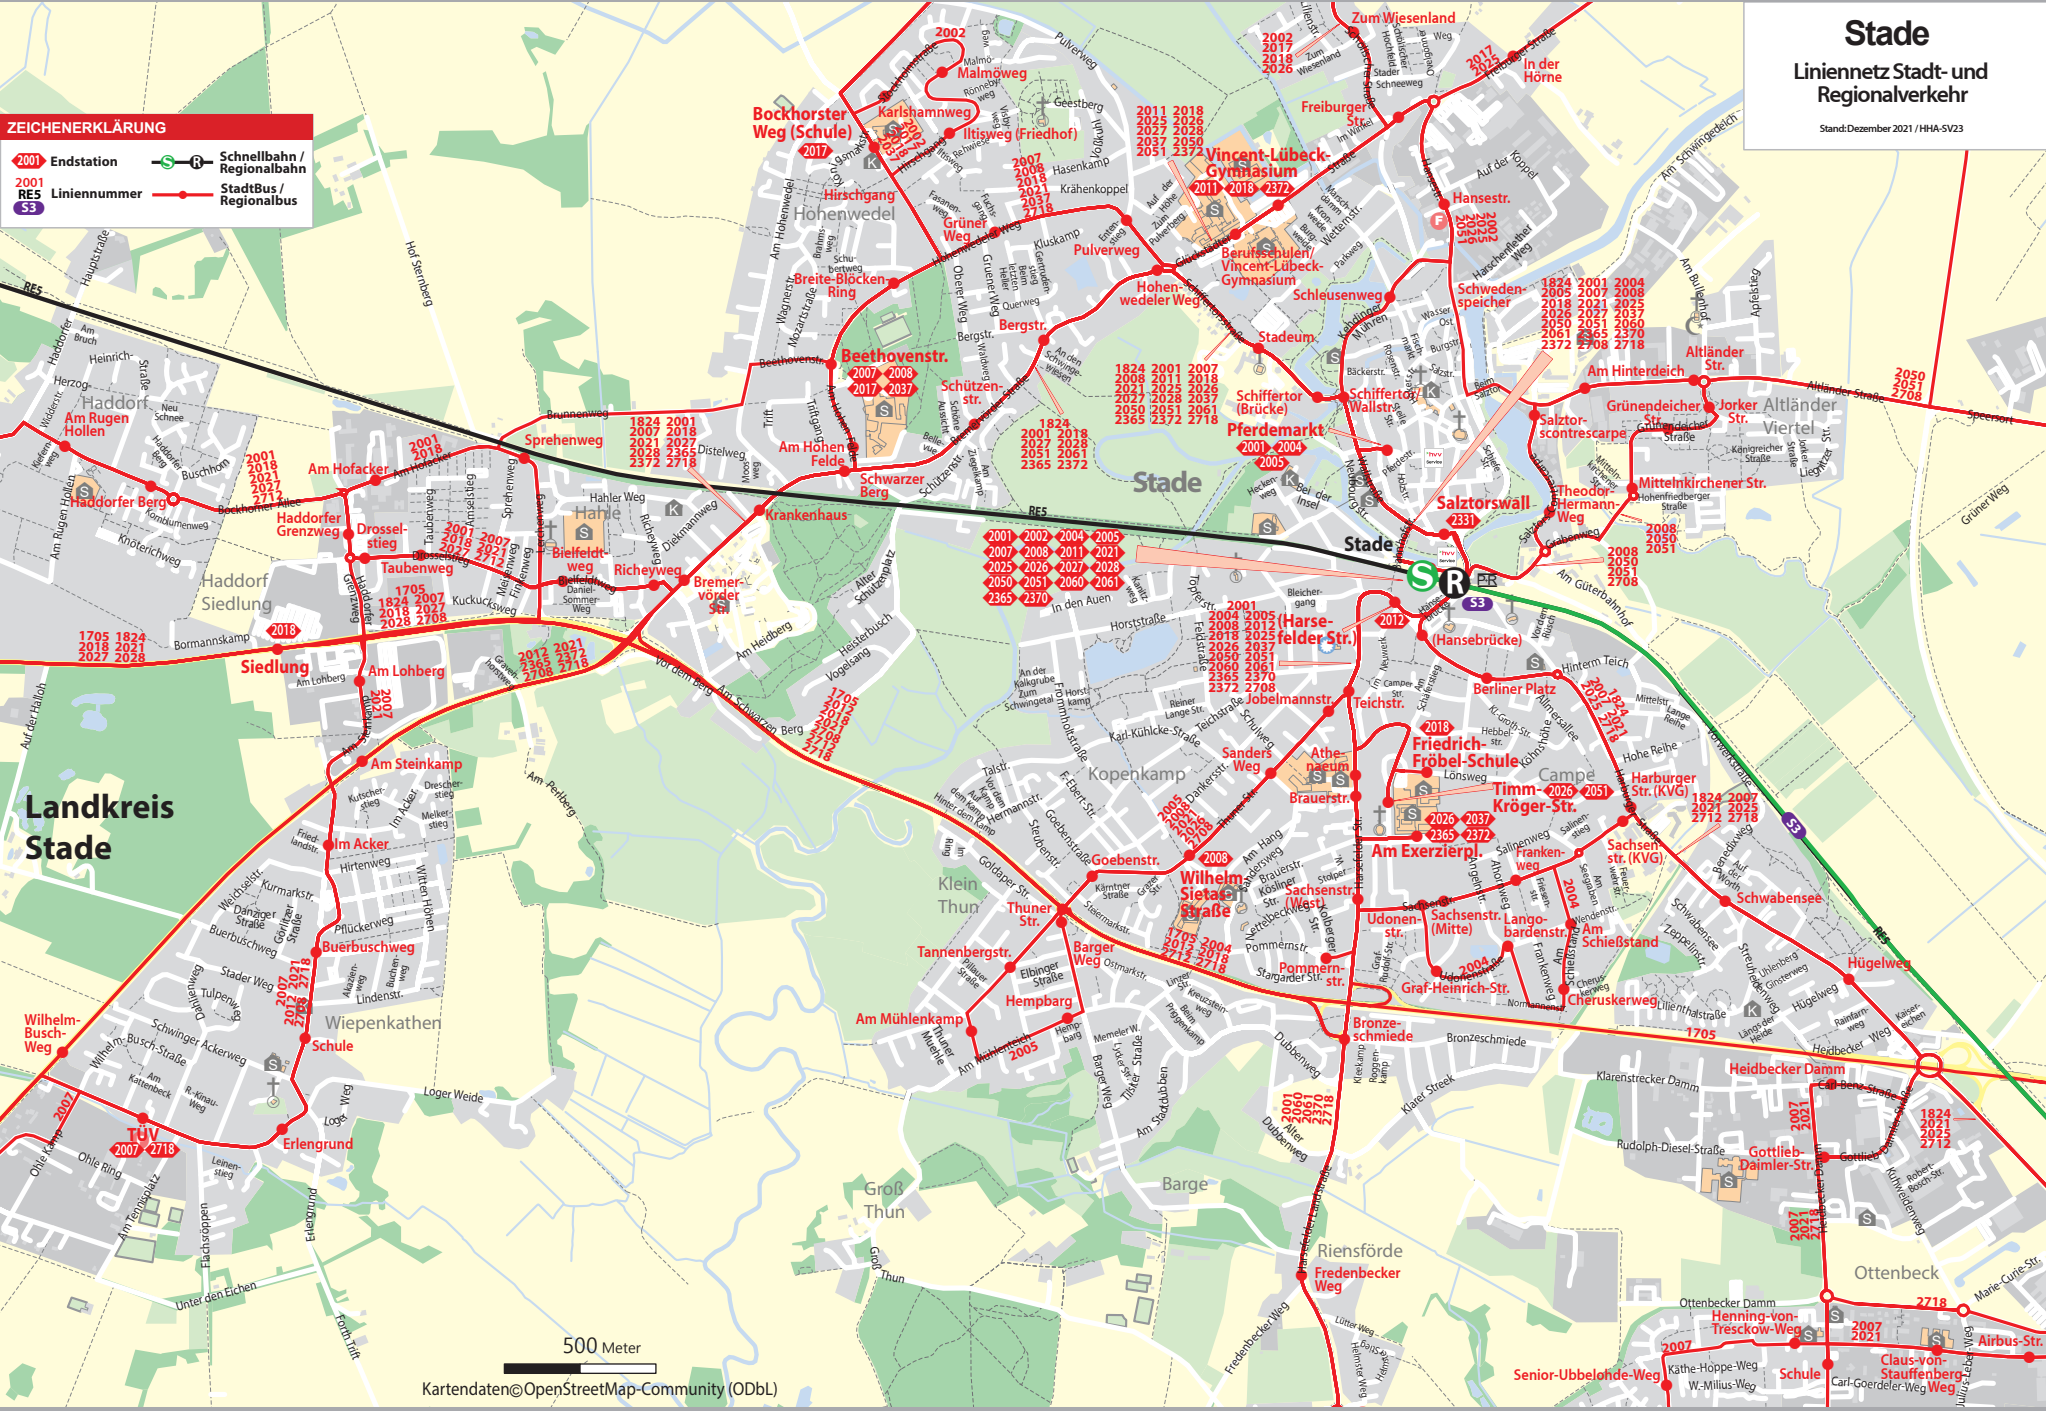

ZEICHENERKLÄRUNG

- 2001 Endstation
- 2001 RES Liniennummer
- 53 Schnellbahn / Regionalbahn
- 2001 Stadtbus / Regionalbus

500 Meter

Kartendaten©OpenStreetMap-Community (ODbL)