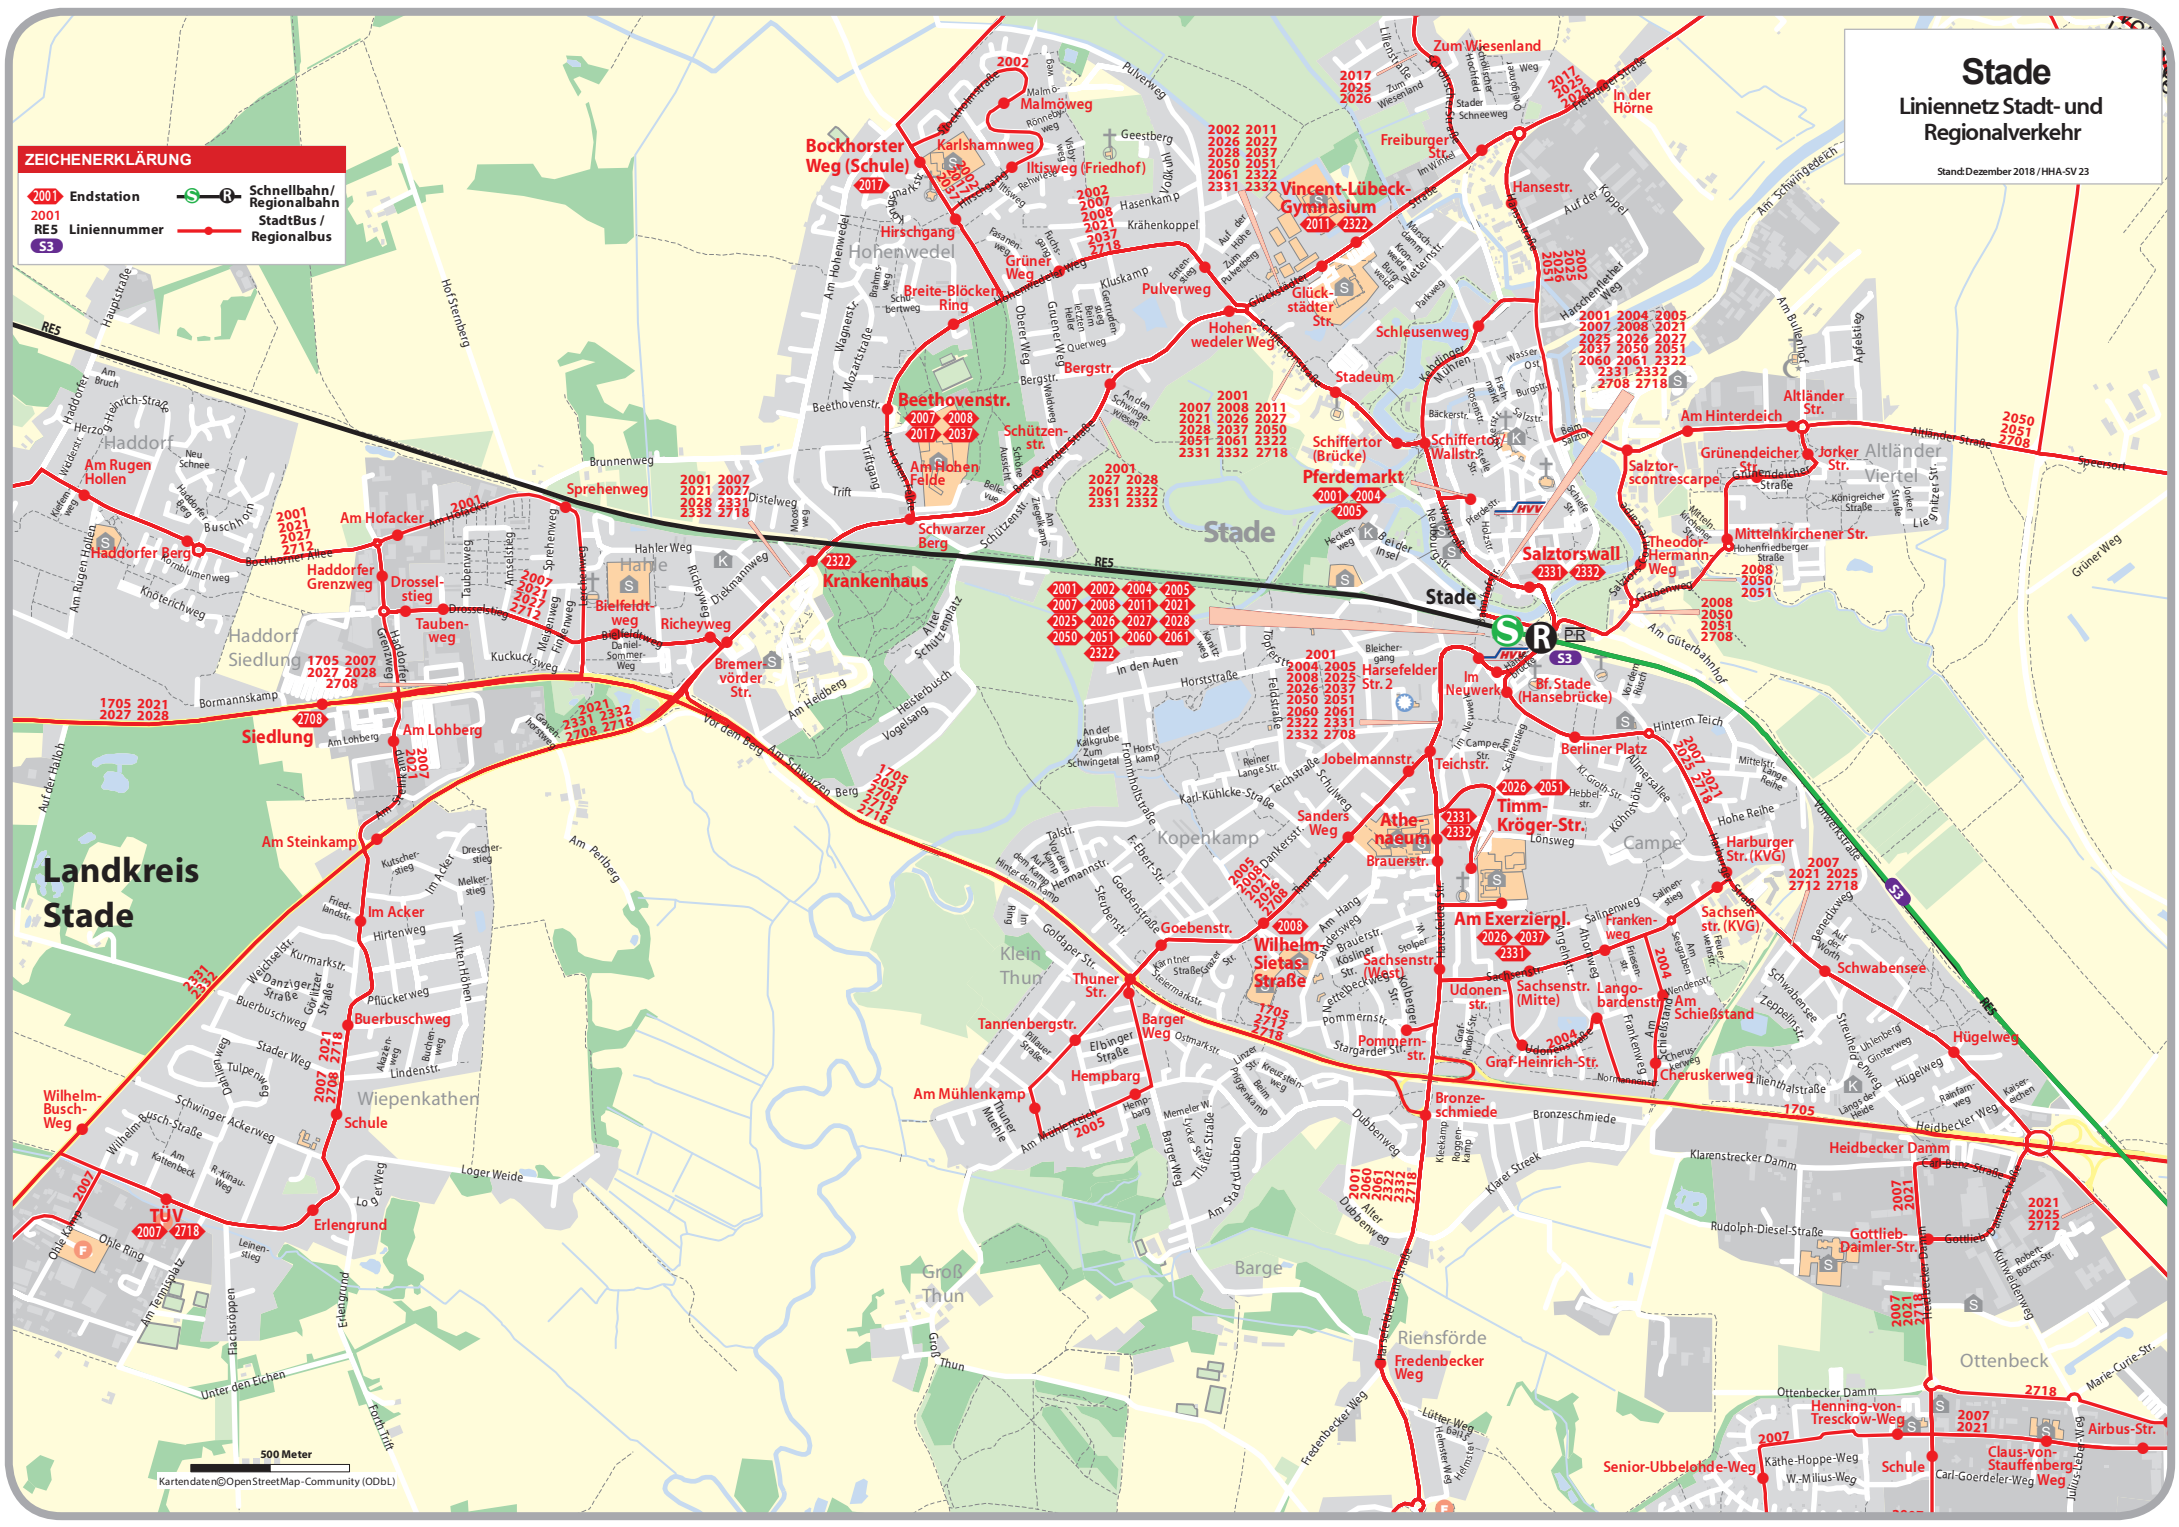

Stade

Linienetz Stadt- und Regionalverkehr

Stand: Dezember 2018 / HHA-SV 23

ZEICHENERKLÄRUNG

- 2001 Endstation
- 2001 Schnellbahn/Regionalbahn
- RE5 Liniennummer
- S3 StadtBus / Regionalbus

500 Meter

Kartendaten ©OpenStreetMap-Community (ODBL)