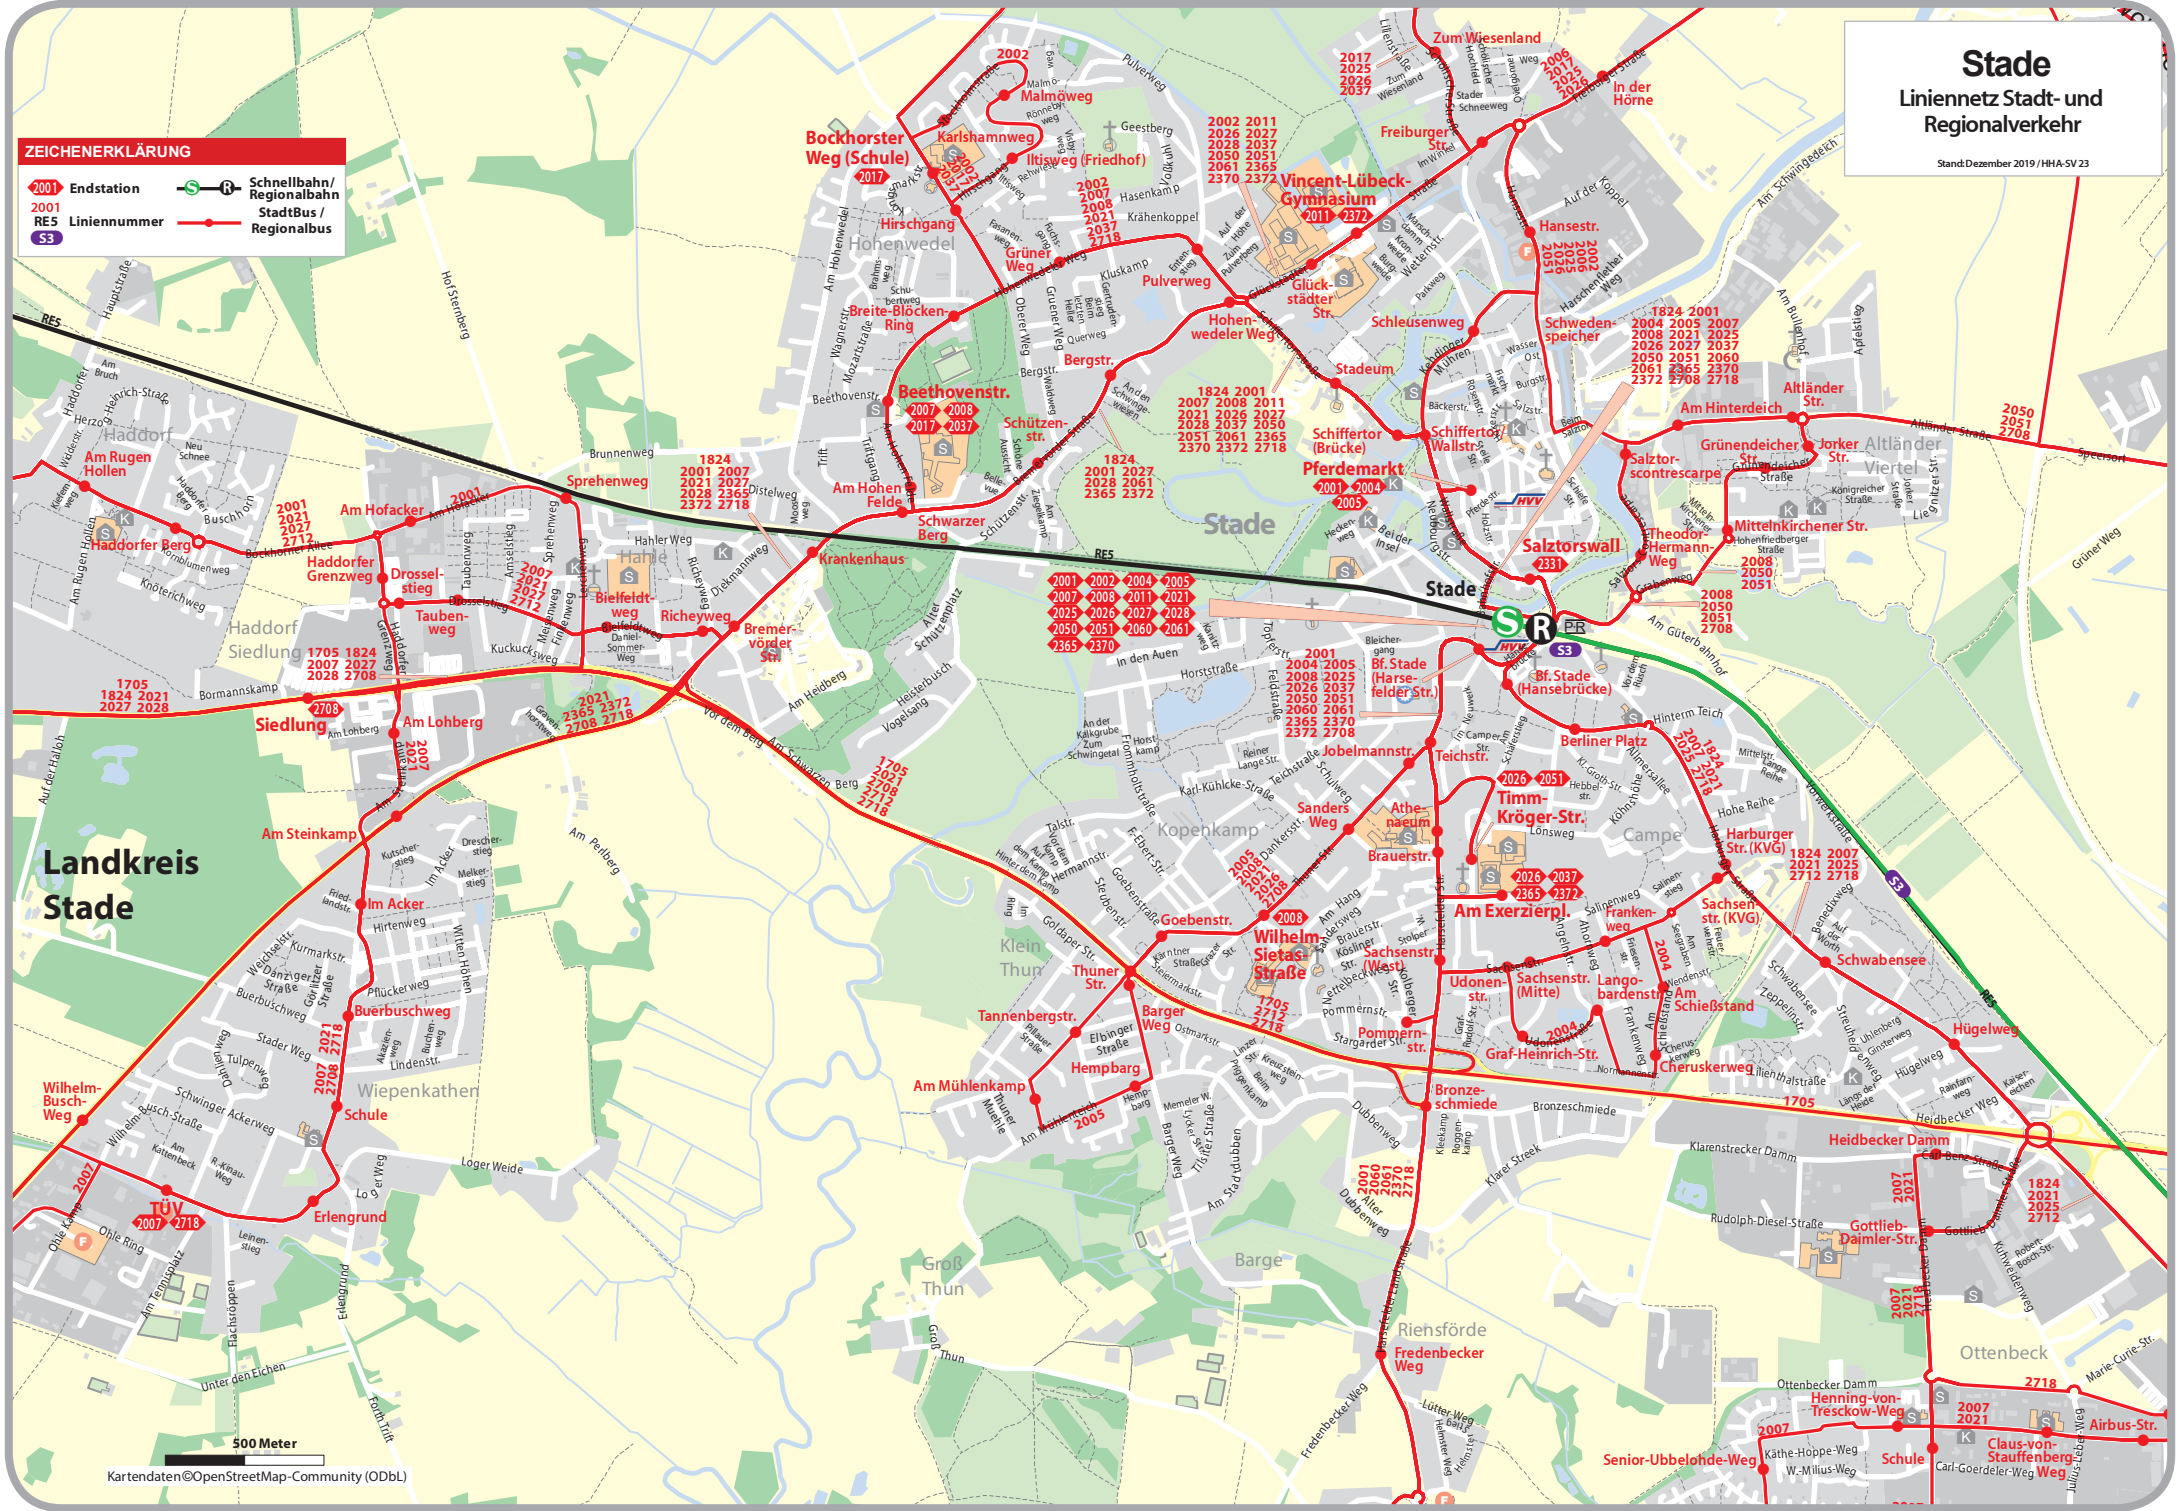

Stade

Linienetz Stadt- und Regionalverkehr

Stand: Dezember 2019 / HHA-SV 23

ZEICHENERKLÄRUNG

- ◀▶ Endstation
- Schnellbahn/Regionalbahn
- StadtBus / Regionalbus
- RE5 Liniennummer
- S3 Liniennummer

500 Meter

Kartendaten ©OpenStreetMap-Community (ODBL)