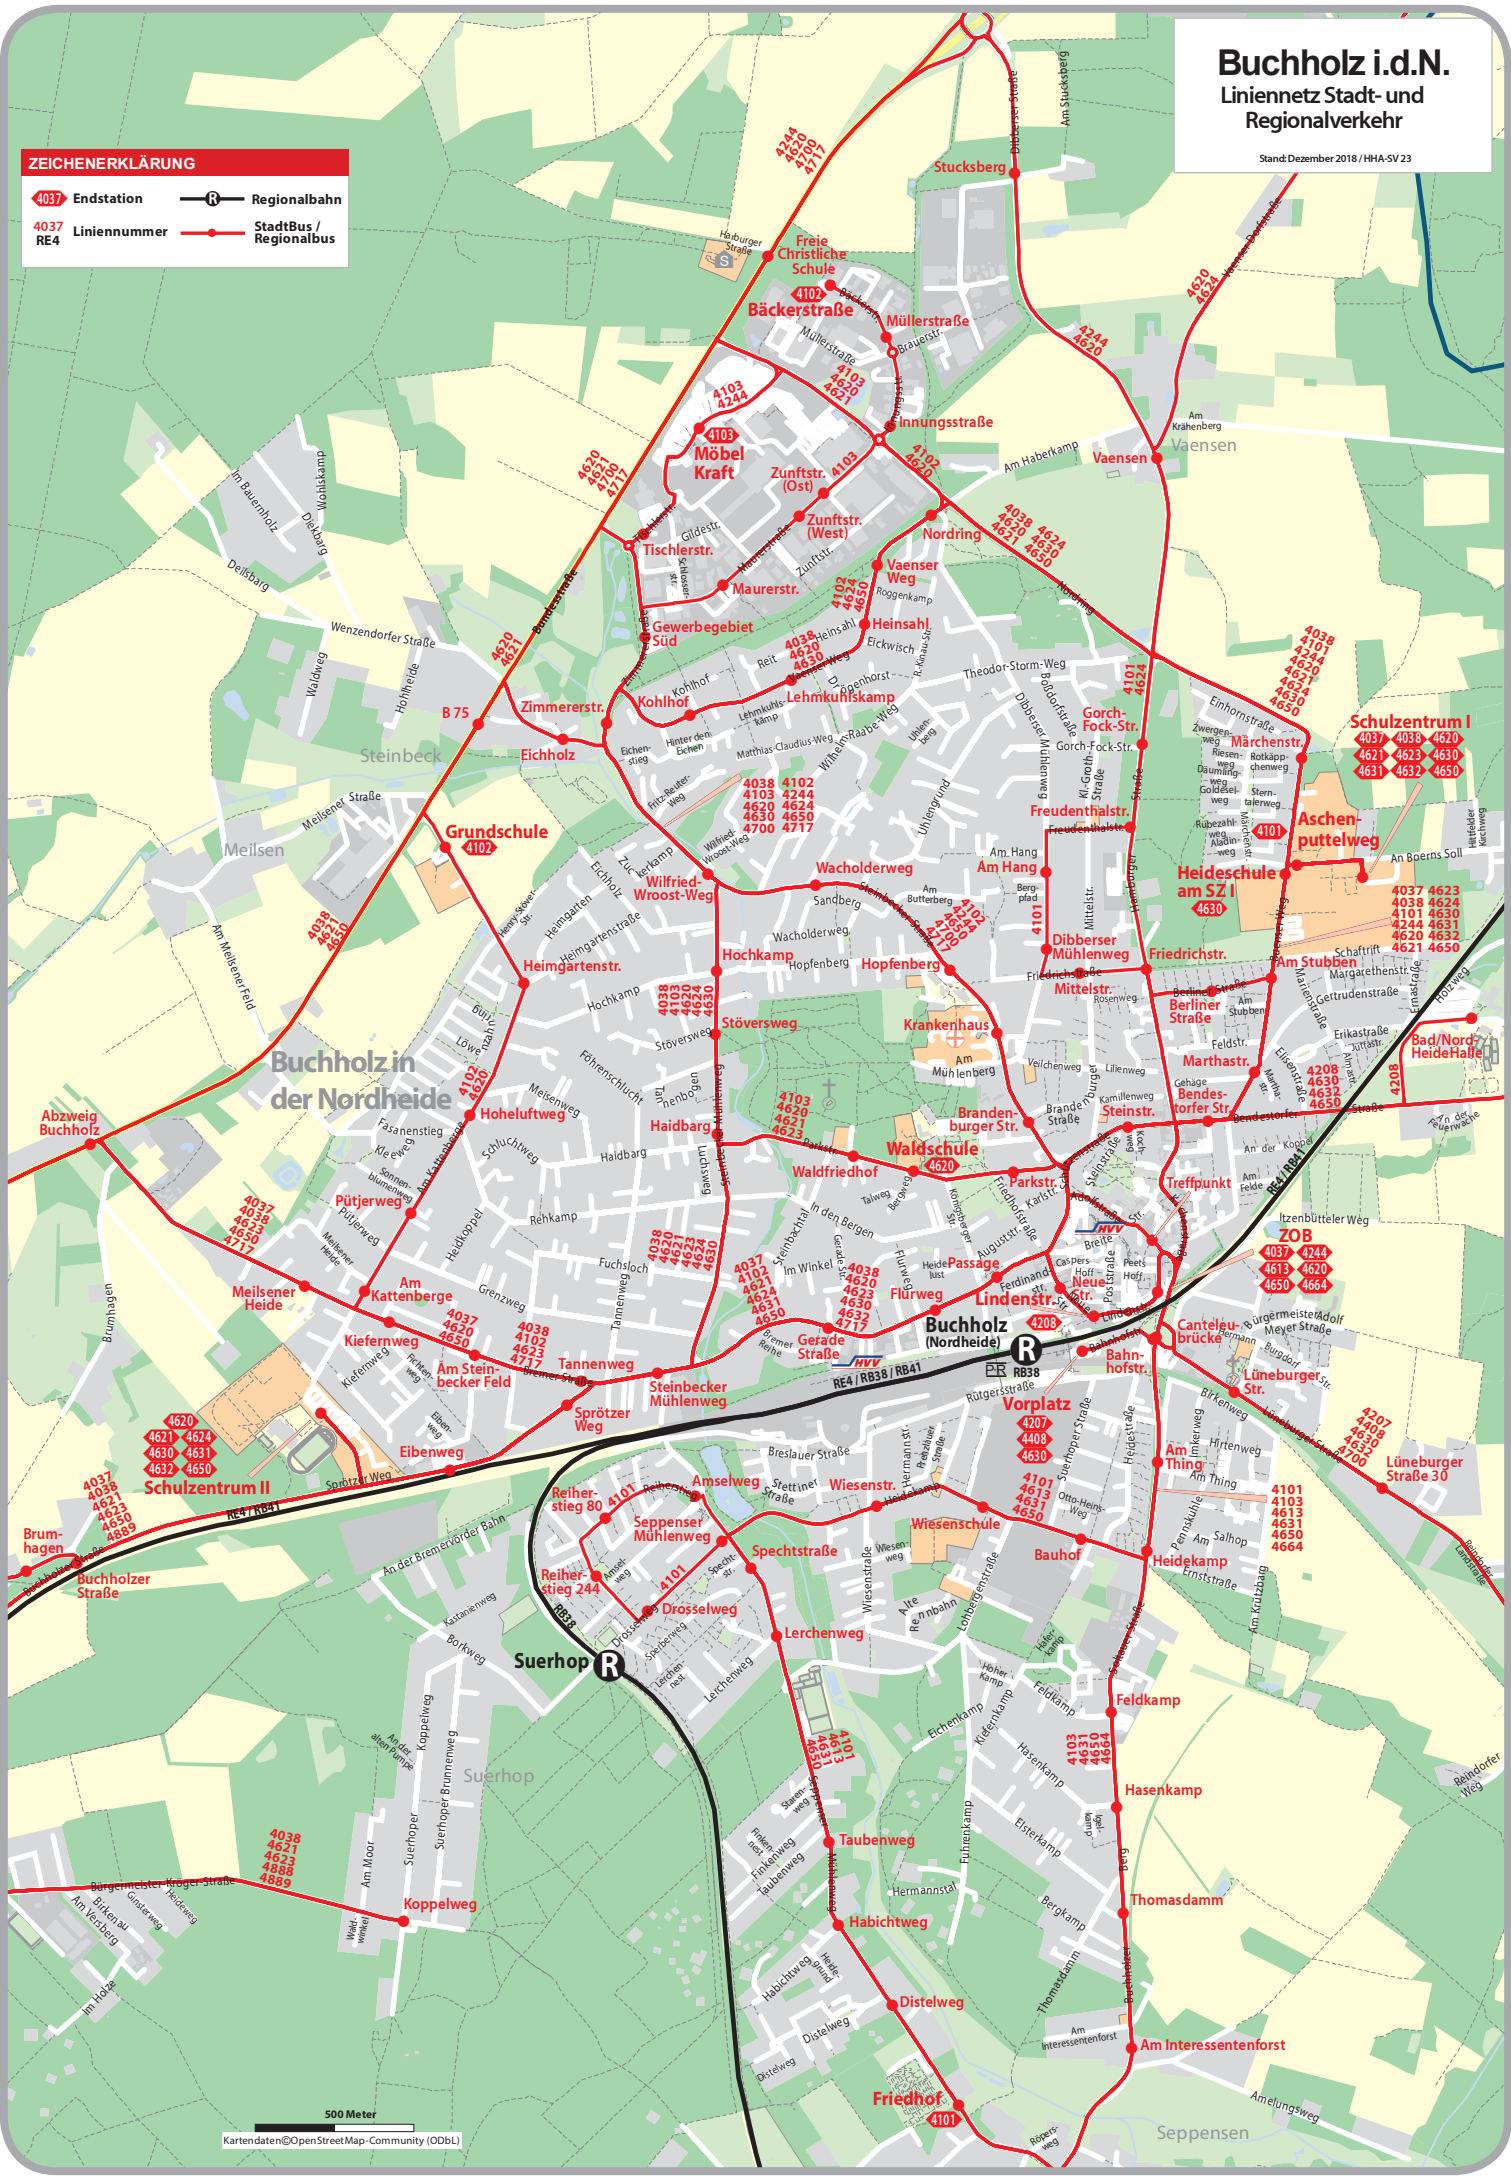

Buchholz i.d.N.

Linienetz Stadt- und Regionalverkehr

Stand: Dezember 2018 / HIA-SV 23

ZEICHENERKLÄRUNG

- 4037 Endstation
- 4037 Liniennummer
- R Regionalbahn
- RE4 StadtBus / Regionalbus

500 Meter