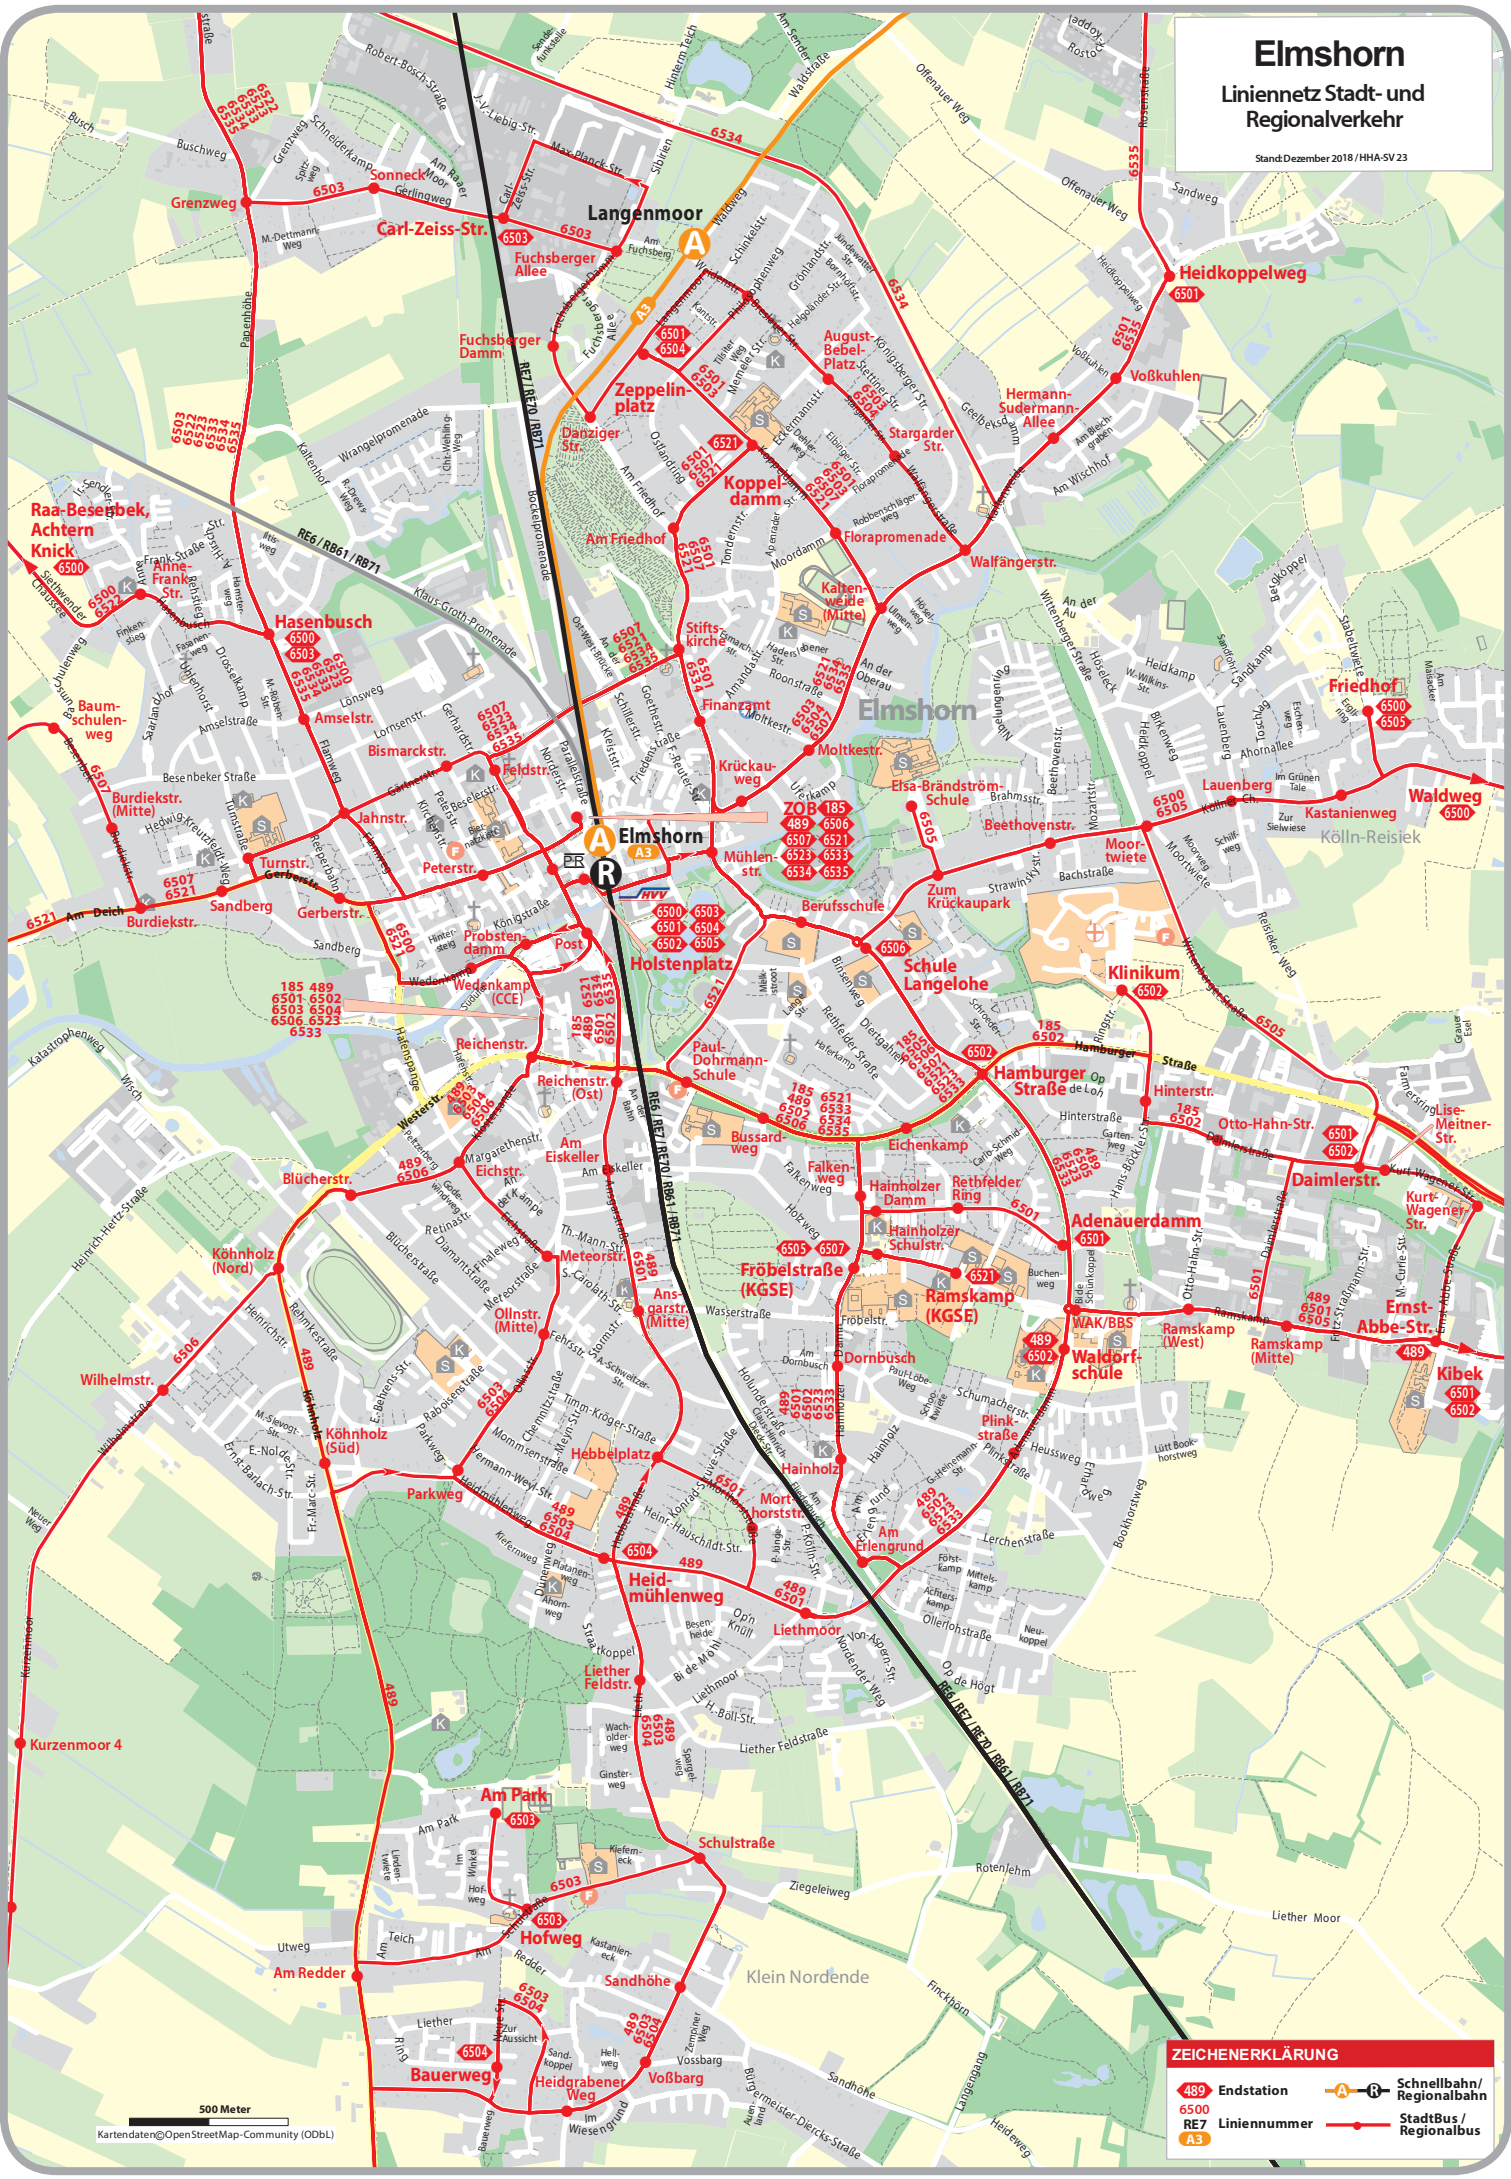

# Elmshorn

## Liniennetz Stadt- und Regionalverkehr

Stand: Dezember 2018 / HHA-SV 23

**ZEICHENERKLÄRUNG**

- 489 Endstation
- 6500 Liniennummer
- RE7 Schnellbahn/Regionalbahn
- A3 StadtBus/Regionalbus

500 Meter

Kartendaten © OpenStreetMap-Community (ODbL)