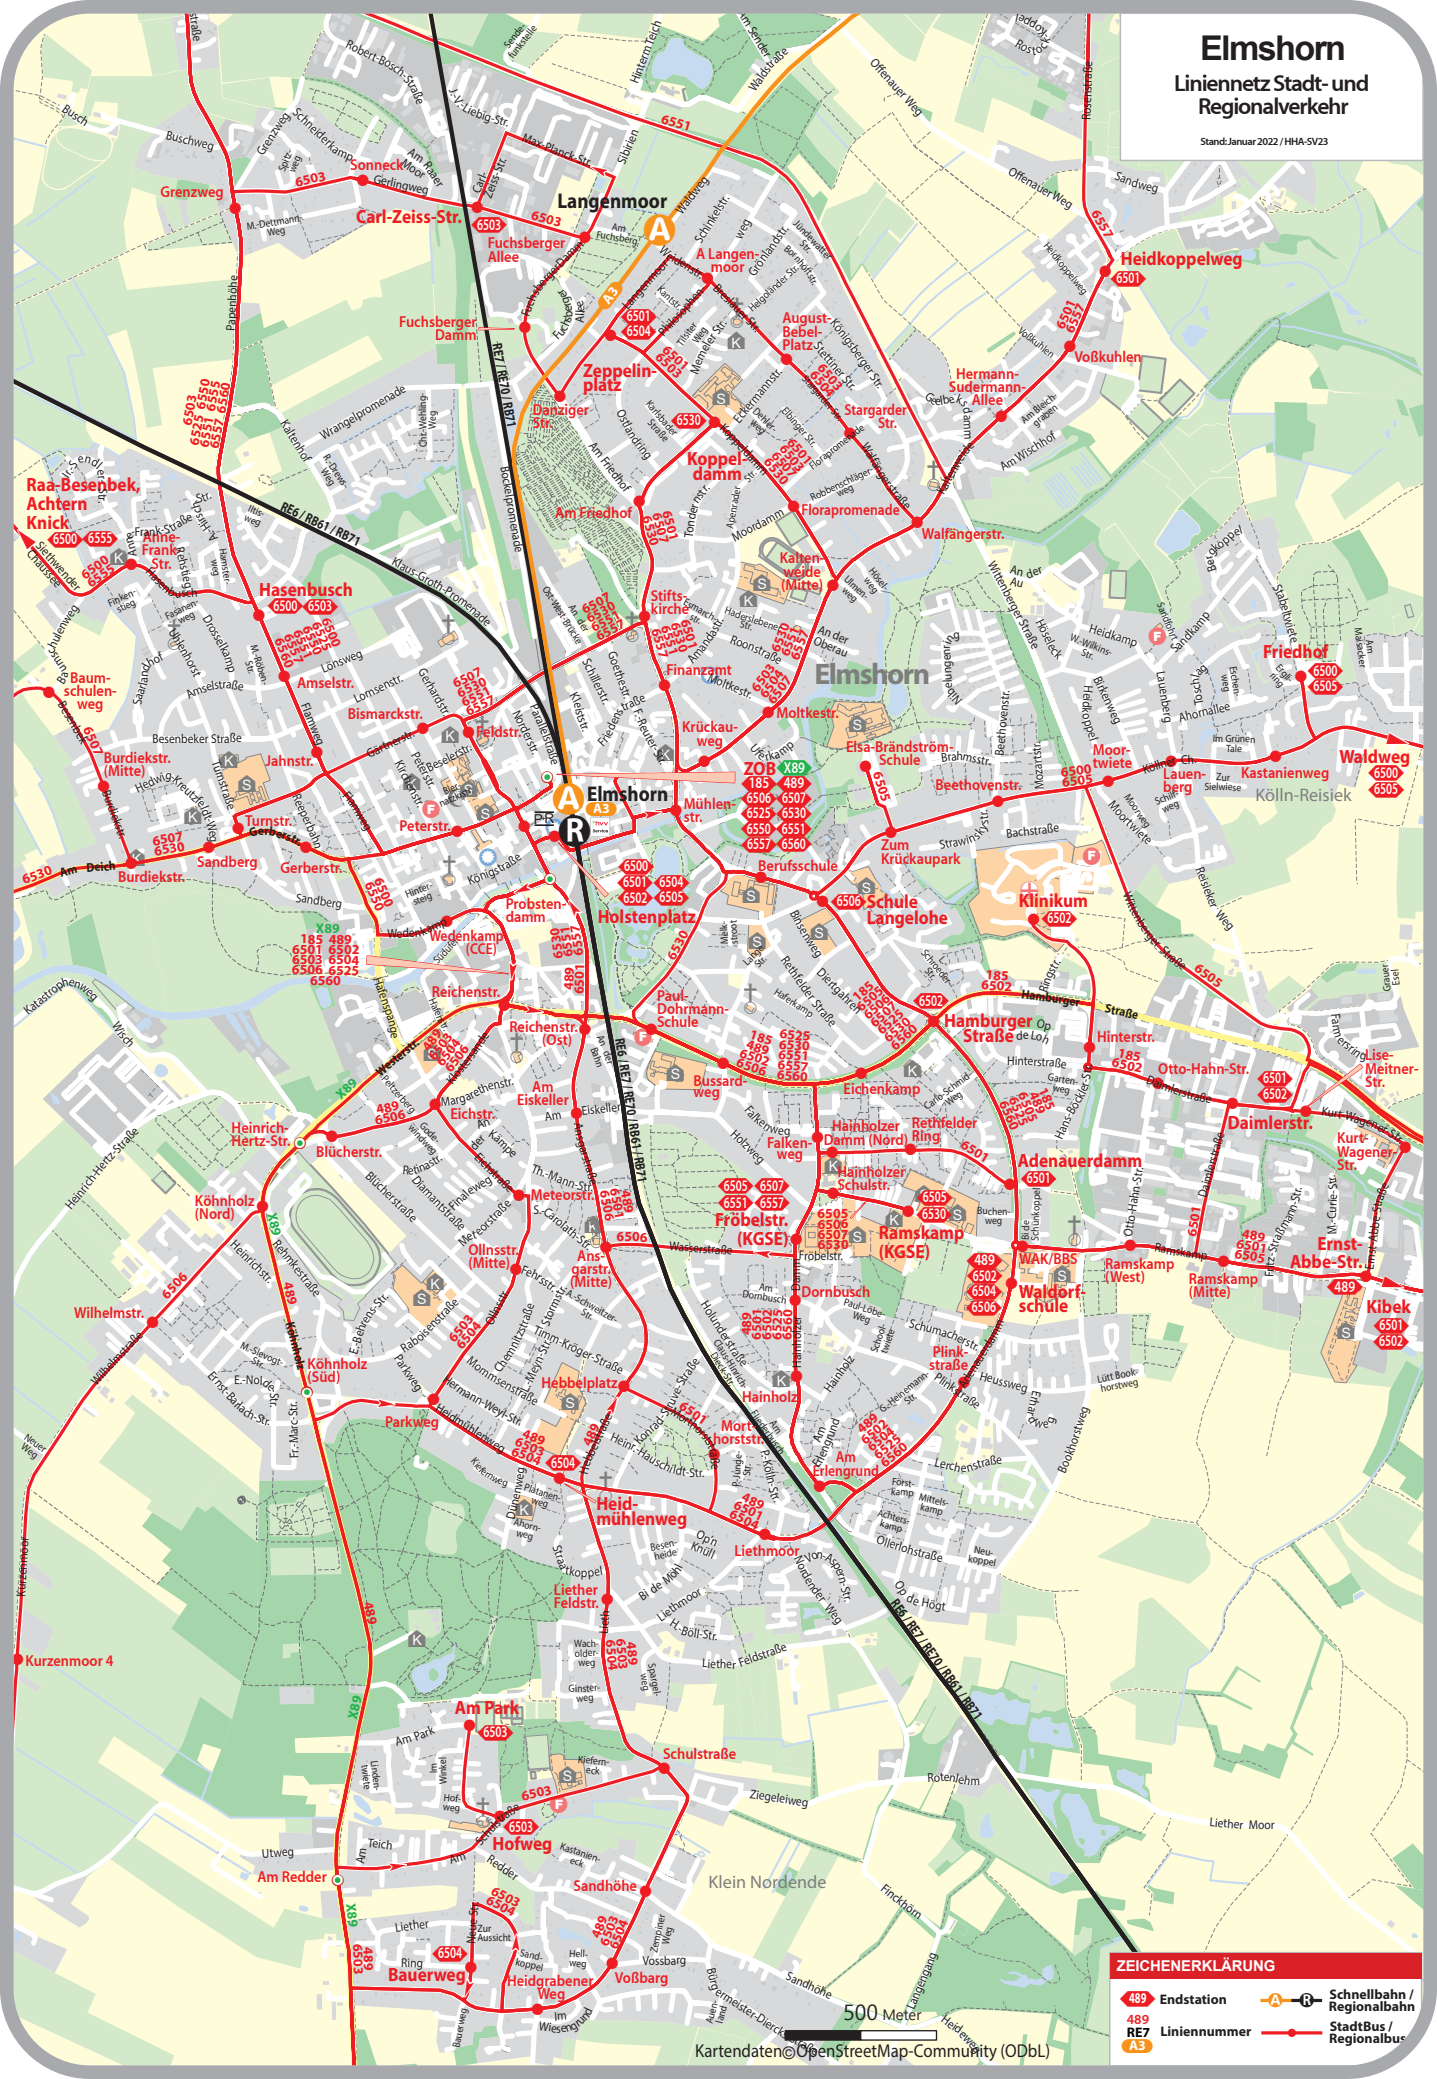

# Elmshorn

## Liniennetz Stadt- und Regionalverkehr

Stand: Januar 2022 / HHA-SV23

**ZEICHENERKLÄRUNG**

- 489 Endstation
- 489 Liniennummer
- 489 Schnellbahn / Regionalbahn
- 489 Stadtbus / Regionalbus