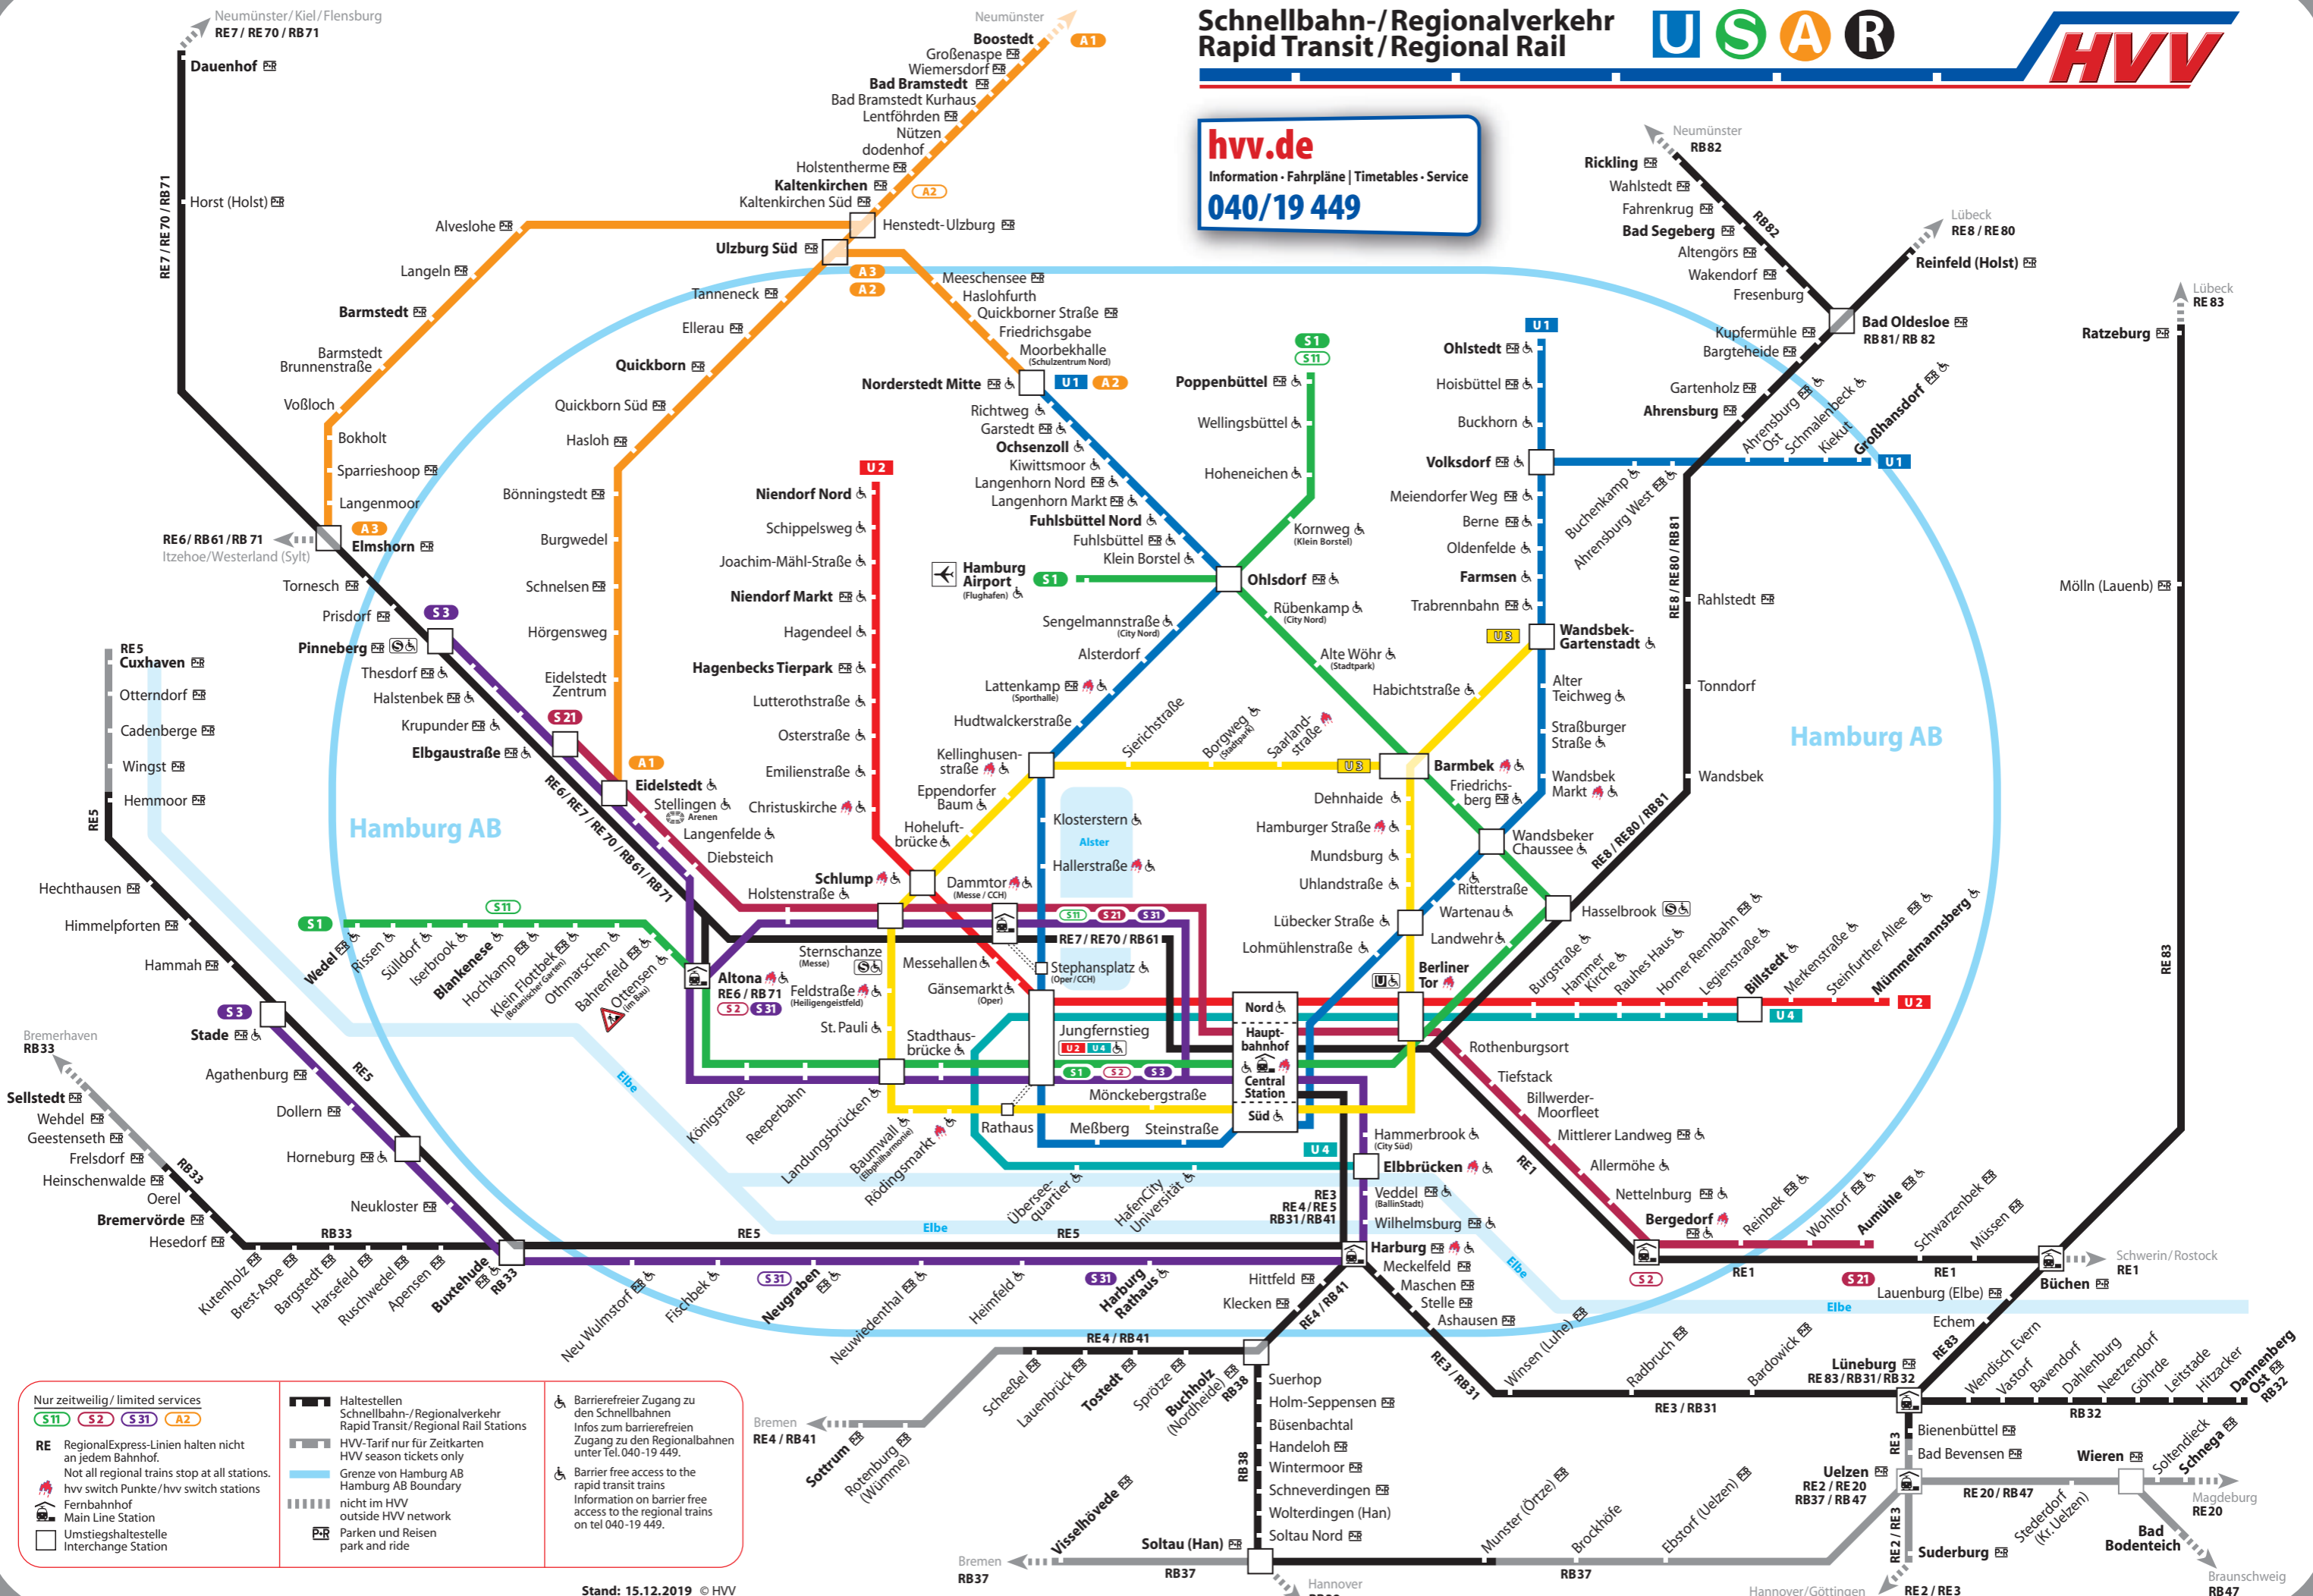

Schnellbahn-/Regionalverkehr Rapid Transit/Regional Rail

hvv.de
Information · Fahrpläne | Timetables · Service
040/19 449

Nur zeitweilig / limited services
S21 **S2** **S31** **A2**
RE RegionalExpress-Linien halten nicht an jedem Bahnhof.
 hvv switch Punkte/hvv switch stations
 Fernbahnhof
 Main Line Station
 Umstiegshaltestelle
 Interchange Station

Haltestellen
 Schnellbahn-/Regionalverkehr
 Rapid Transit/Regional Rail Stations
HVV-Tarif nur für Zeitkarten
 HVV season tickets only
Grenze von Hamburg AB
 Hamburg AB Boundary
 nicht im HVV
 outside HVV network
 Parken und Reisen
 park and ride

Barrierefreier Zugang zu den Schnellbahnen
 Infos zum barrierefreien Zugang zu den Regionalbahnen unter Tel. 040-19 449.
Barrier free access to the rapid transit trains
 Information on barrier free access to the regional trains on tel 040-19 449.