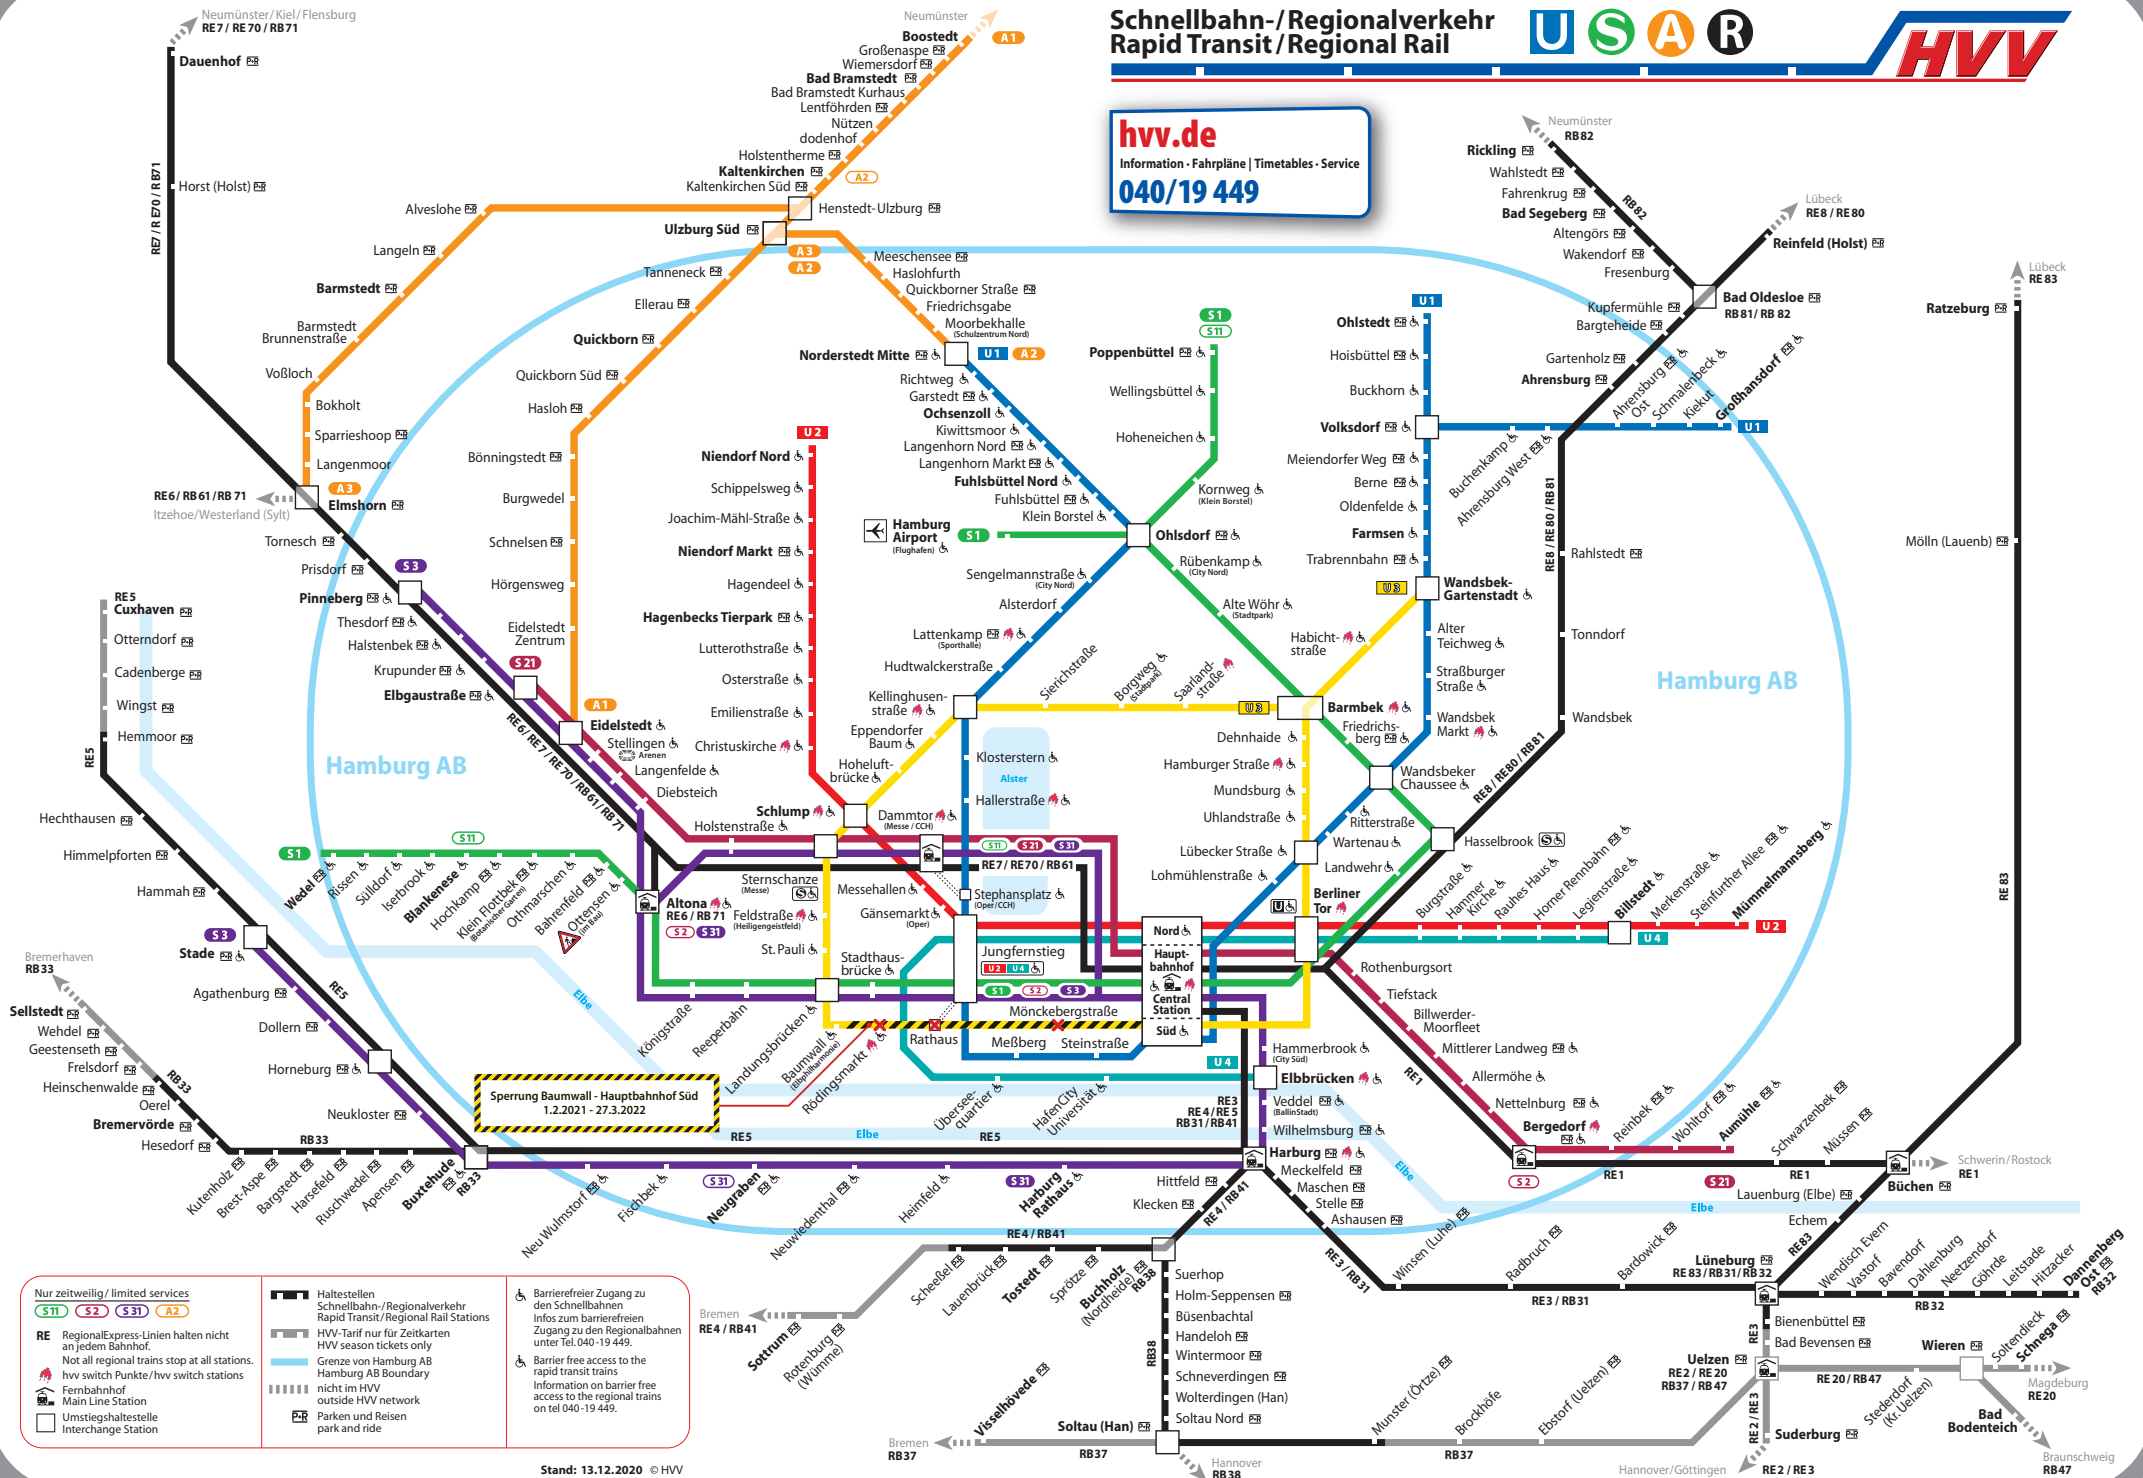

Schnellbahn-/Regionalverkehr Rapid Transit/Regional Rail

hvv.de
Information · Fahrpläne | Timetables · Service
040/19 449

Nur zeitweilig/limited services

- **S11 S2 S31 A2**
- **RE** RegionalExpress-Linien halten nicht an jedem Bahnhof.
  Not all regional trains stop at all stations.
- hvv switch Punkte/hvv switch stations
  Ferrybahnhof
- Main Line Station
- UmstiegsHaltestelle
  Interchange Station

- Haltestellen
  Schnellbahn-/Regionalverkehr
  Rapid Transit/Regional Rail Stations
- HVV-Tarif nur für Zeitkarten
  HVV season tickets only
- Grenze von Hamburg AB
  Hamburg AB Boundary
- nicht im HVV
  outside HVV network
- Parken und Reisen
  park and ride