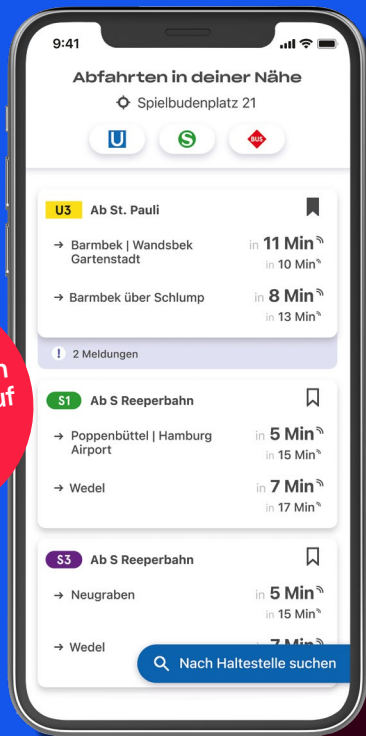

Und was bewegt dich?

Tarif

Stand: 01.01.2022

Deine nächste Haltestelle ist nur einen Klick entfernt.

Alle Abfahrten in deiner Nähe jetzt immer im Blick – mit der hvv App.

Laden im App Store

JETZT BEI Google Play

* 7% Rabatt beim Fahrkartenauf mit der hvv App für iOS und Android. Gilt für alle Einzel-, Tages-, Gruppen- und Ergänzungskarten. Davon ausgenommen sind Wochen- und Monatskarten sowie die Hamburg CARD.

Und: bei jedem Fahrkartenauf 7% sparen*

Fahrkarten und Preise

Kompakt

> hvv

> hvv

Einzelkarten

Einsteigen, umsteigen, Pause machen – und weiterfahren! Auf dem direkten Weg zum Ziel ist alles erlaubt.

nur in den Ringen A–F, 1 Fahrt, keine Rund- und Rückfahrten, nicht übertragbar

nur in den Ringen A–F, beliebig viele Fahrten, übertragbar

Für alle Einzel-, Tages- und Gruppenkarten:

- Die Fahrkarten sind bereits entwertet und gelten bis 6 Uhr des folgenden Morgens (Betriebsschluss).
- Kinder unter 6 Jahren und Hunde fahren kostenlos mit.
- Für die Nutzung der 1. Klasse in den Regionalzügen RB/RE ist ein Zuschlag erforderlich.
- In den Landkreisen Cuxhaven, Heidekreis, Lüchow-Dannenberg, Rotenburg (Wümme) und Uelzen gelten hvv Fahrkarten in den Regionalzügen RB/RE und werden teilweise in Bussen anerkannt.
- In den Ringen G und H gilt der hvv Tarif nur für Zeitkarten.