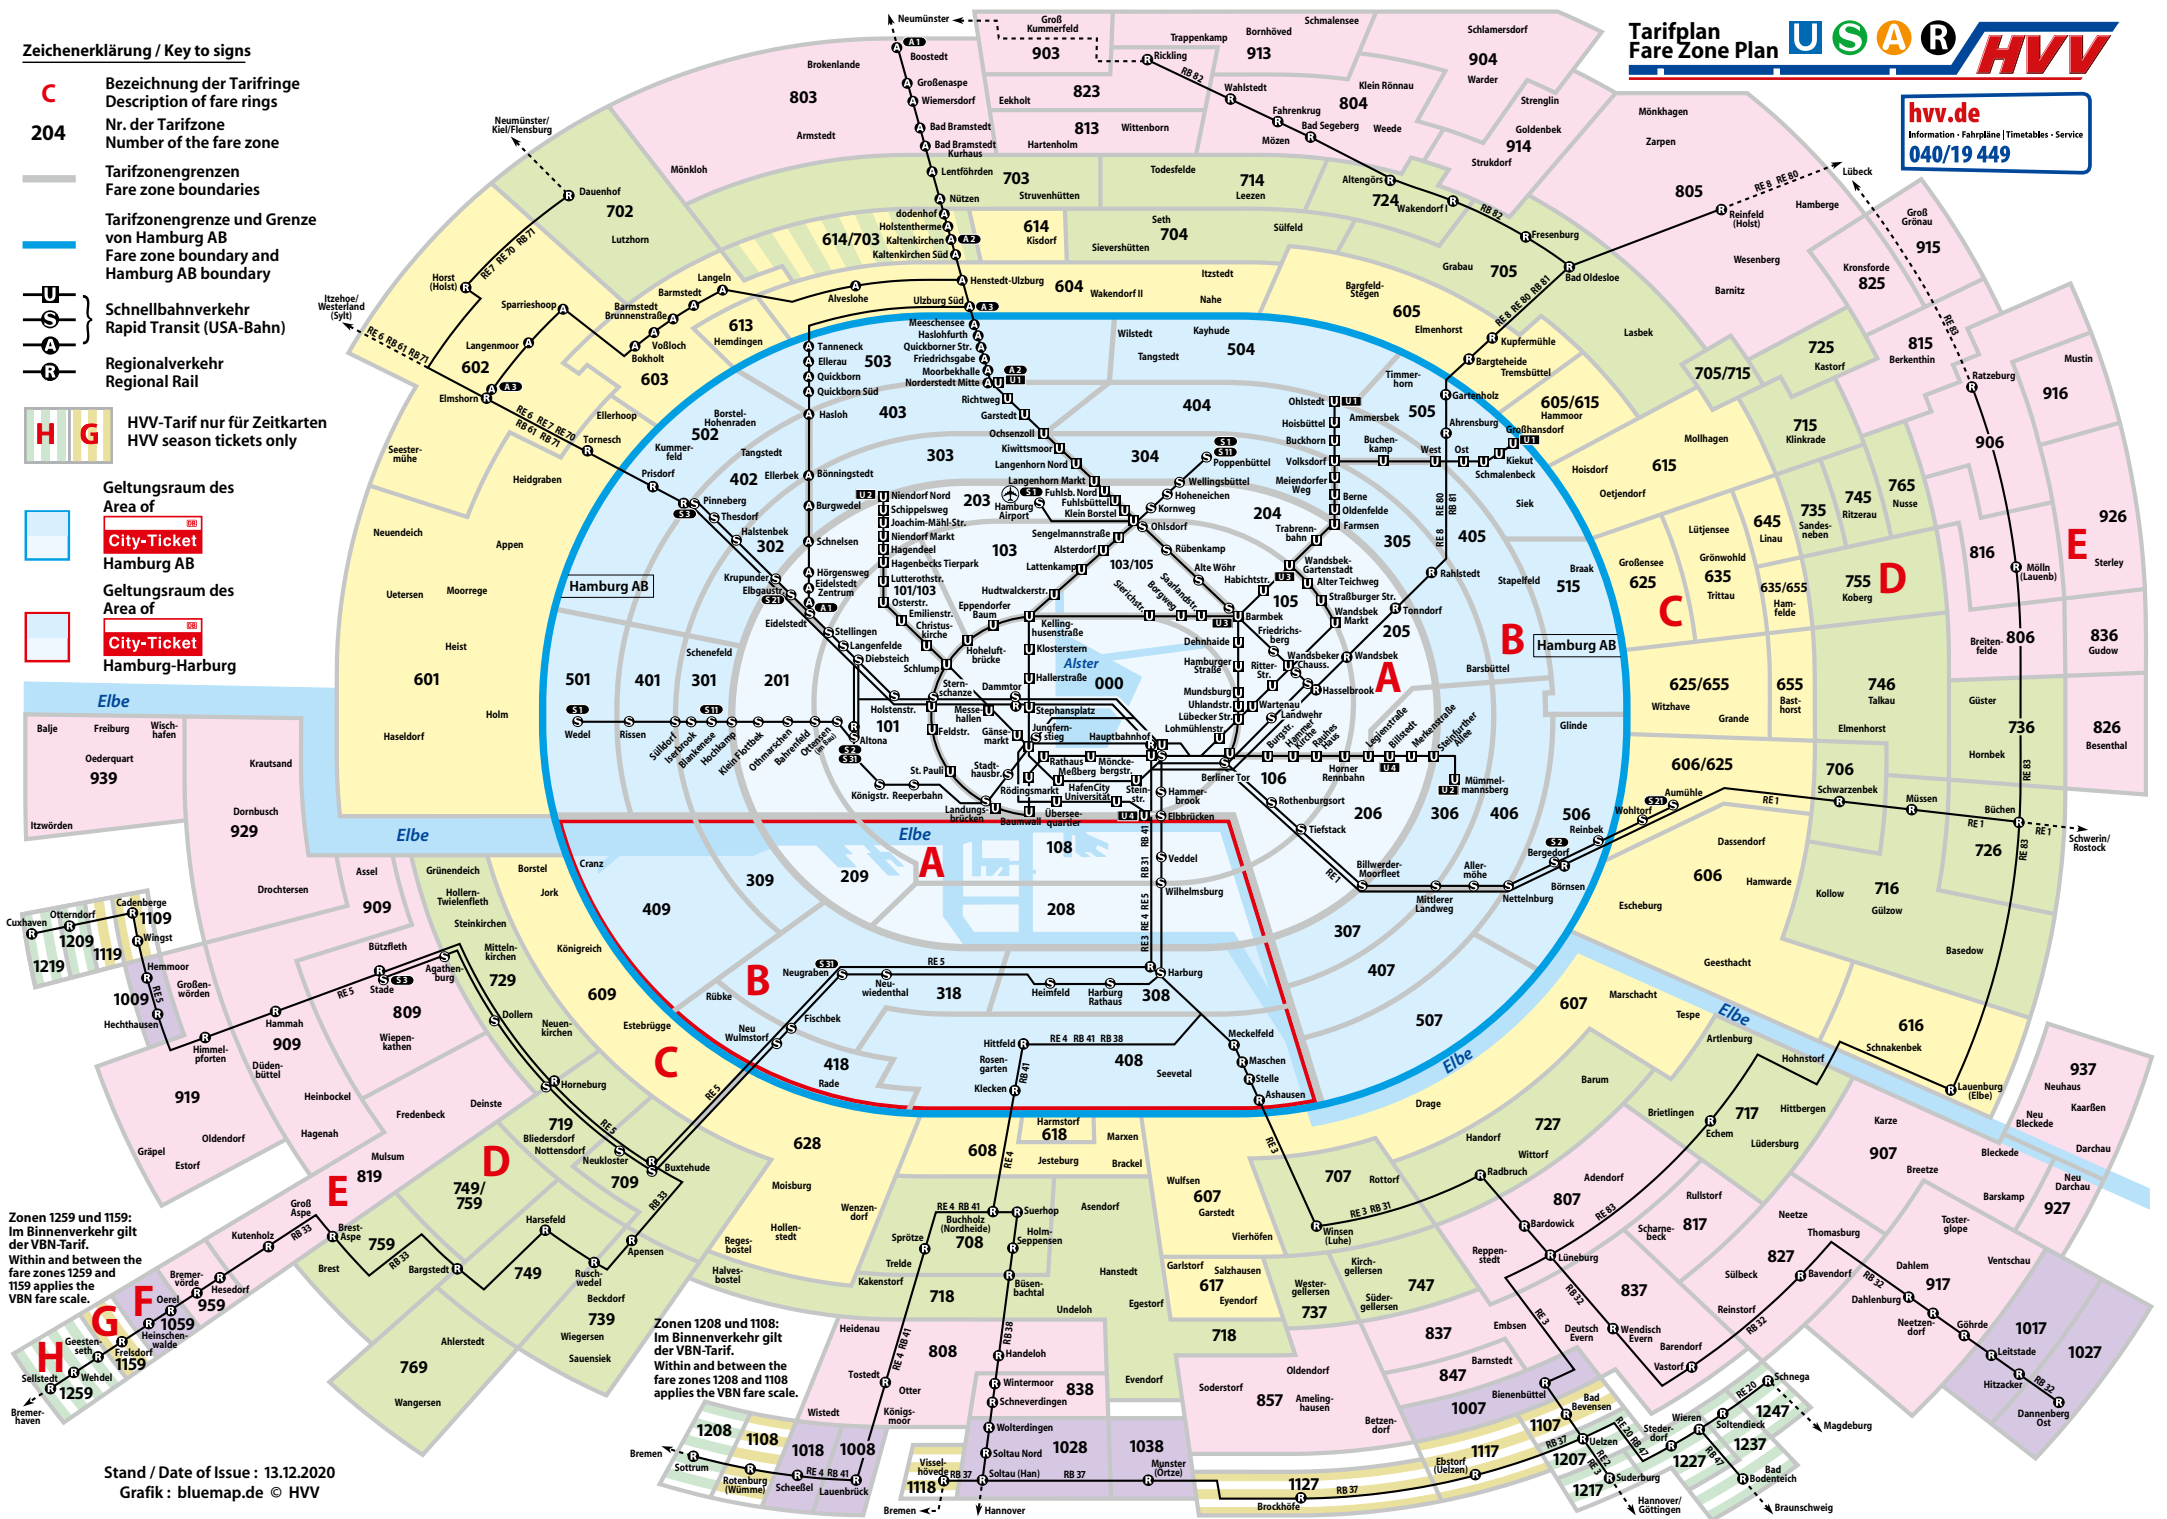

Zeichenerklärung / Key to signs

- **C** Bezeichnung der Tarifringe
  Description of fare rings
- **204** Nr. der Tarifzone
  Number of the fare zone
- Tarifzongrenzen
  Fare zone boundaries
- Tarifzongrenze und Grenze von Hamburg AB
  Fare zone boundary and Hamburg AB boundary
- Schnellbahnverkehr
  Rapid Transit (USA-Bahn)
- Regionalverkehr
  Regional Rail
- HVV-Tarif nur für Zeitkarten
  HVV season tickets only
- Geltungsraum des Area of
  City-Ticket
  Hamburg AB
- Geltungsraum des Area of
  City-Ticket
  Hamburg-Harburg

Zonen 1208 und 1108:
Im Binnenverkehr gilt der VBN-Tarif.
Within and between the fare zones 1208 and 1108 applies the VBN fare scale.