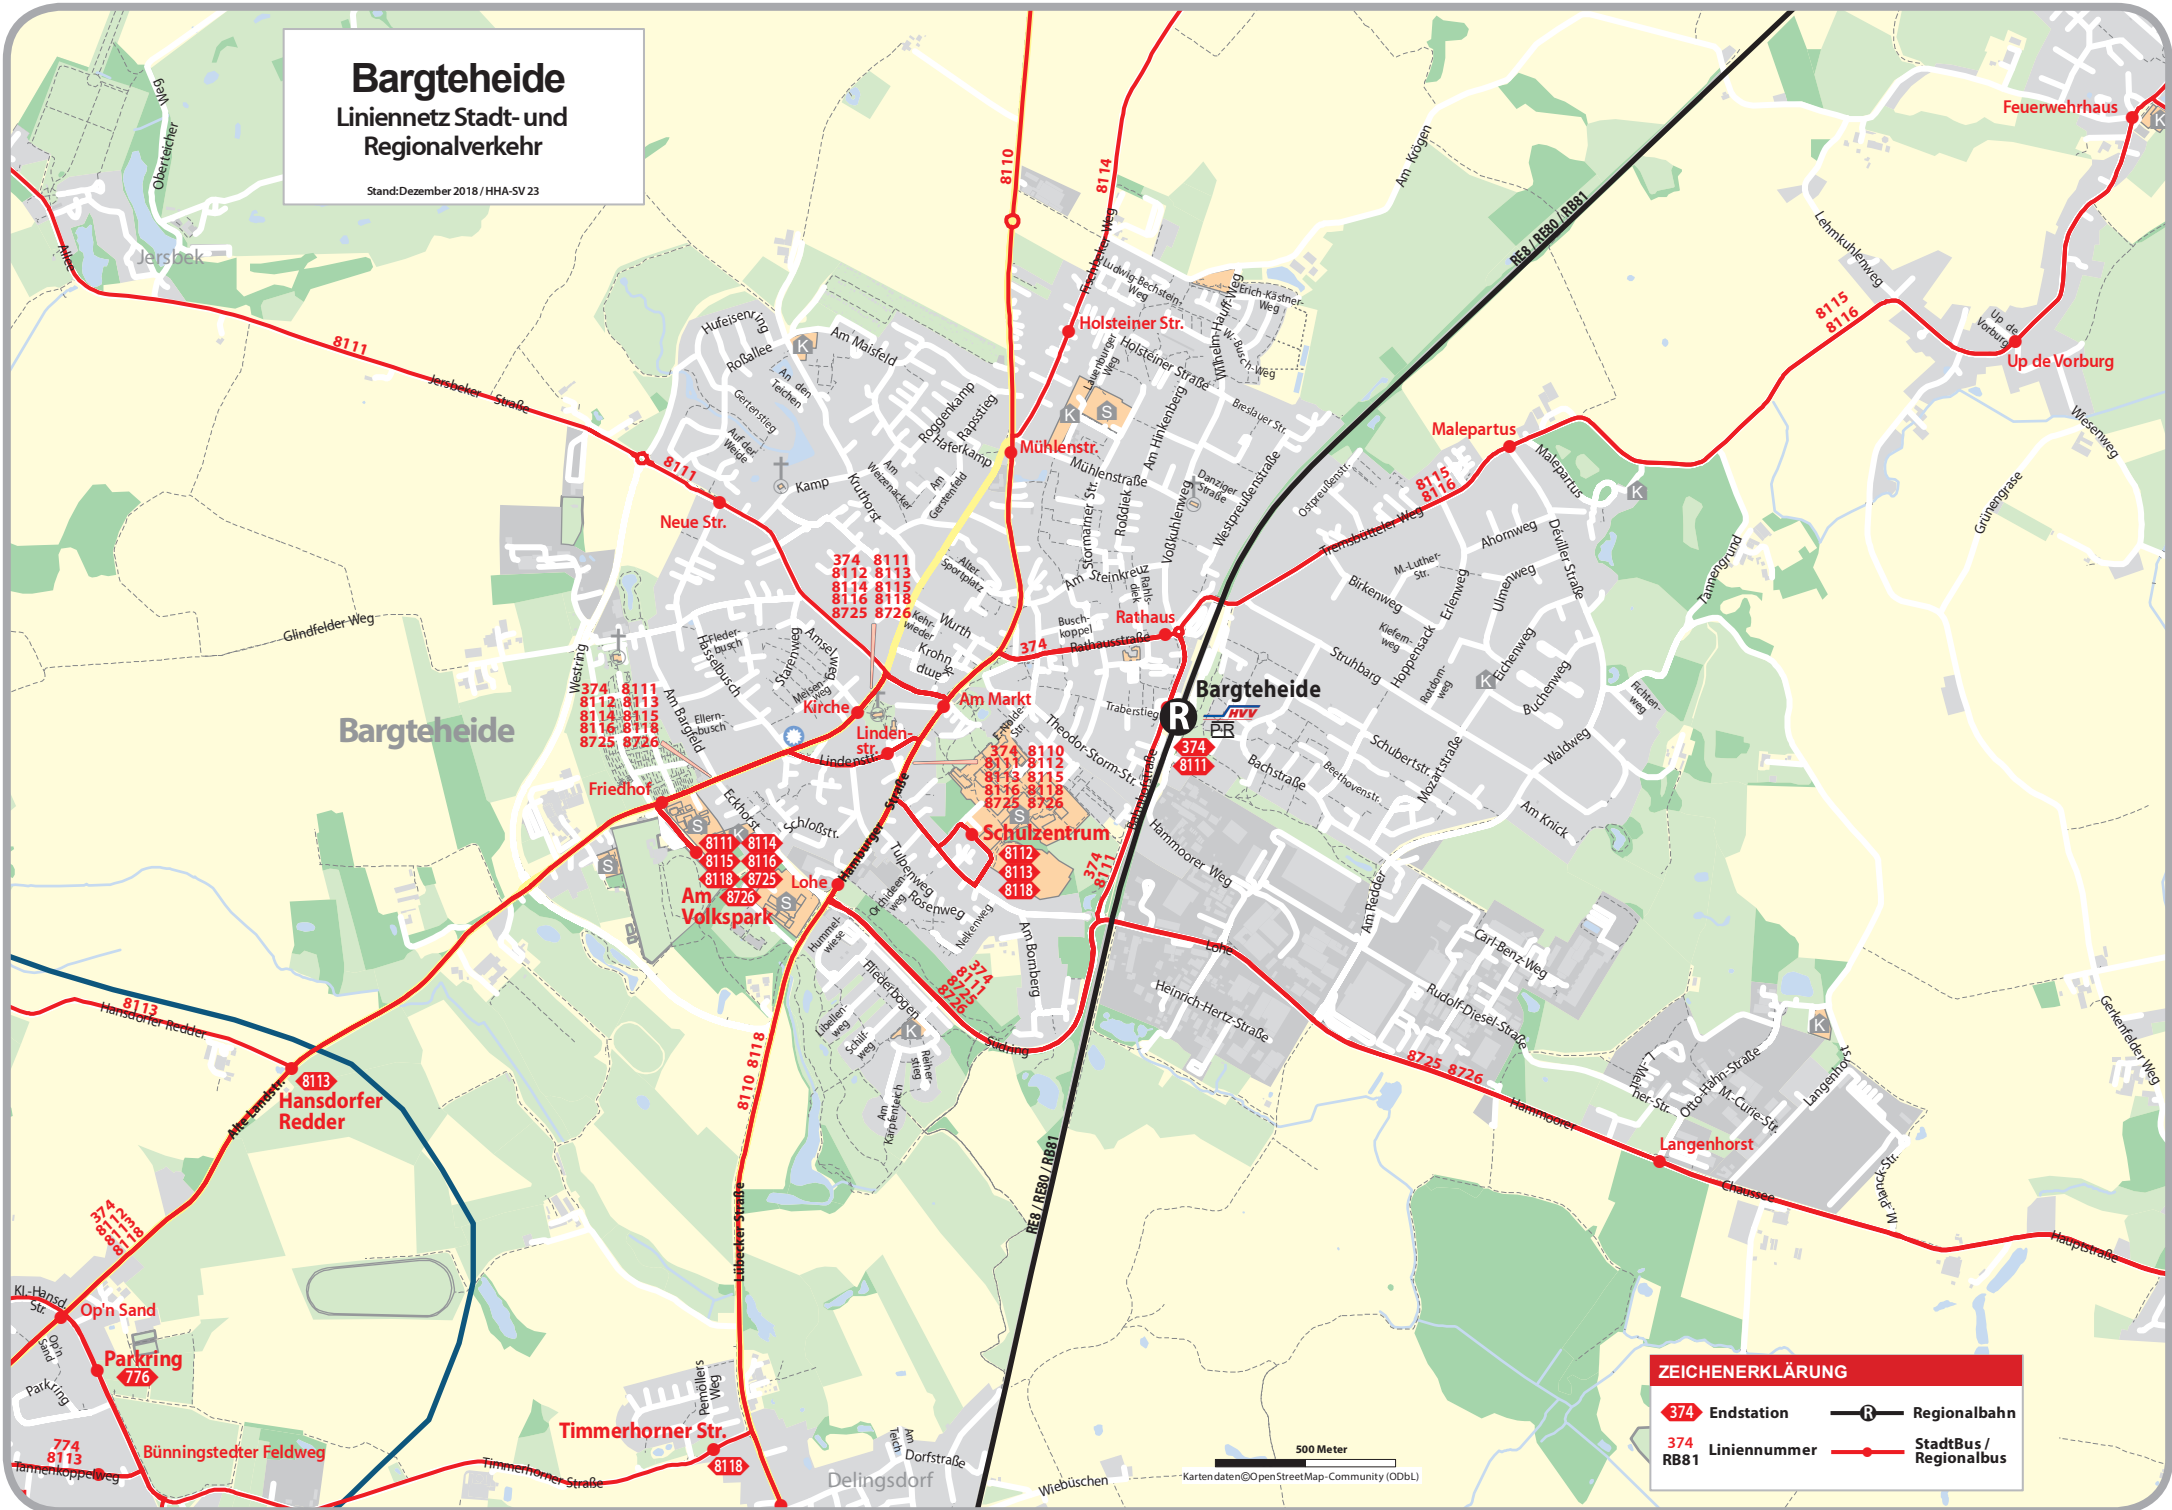

Bargteheide

Liniennetz Stadt- und Regionalverkehr

Stand: Dezember 2018 / HHA-SV 23

ZEICHENERKLÄRUNG

- ◀ 374 ▶ Endstation
- 374 Liniennummer
- R Regionalbahn
- StadtBus / Regionalbus

500 Meter