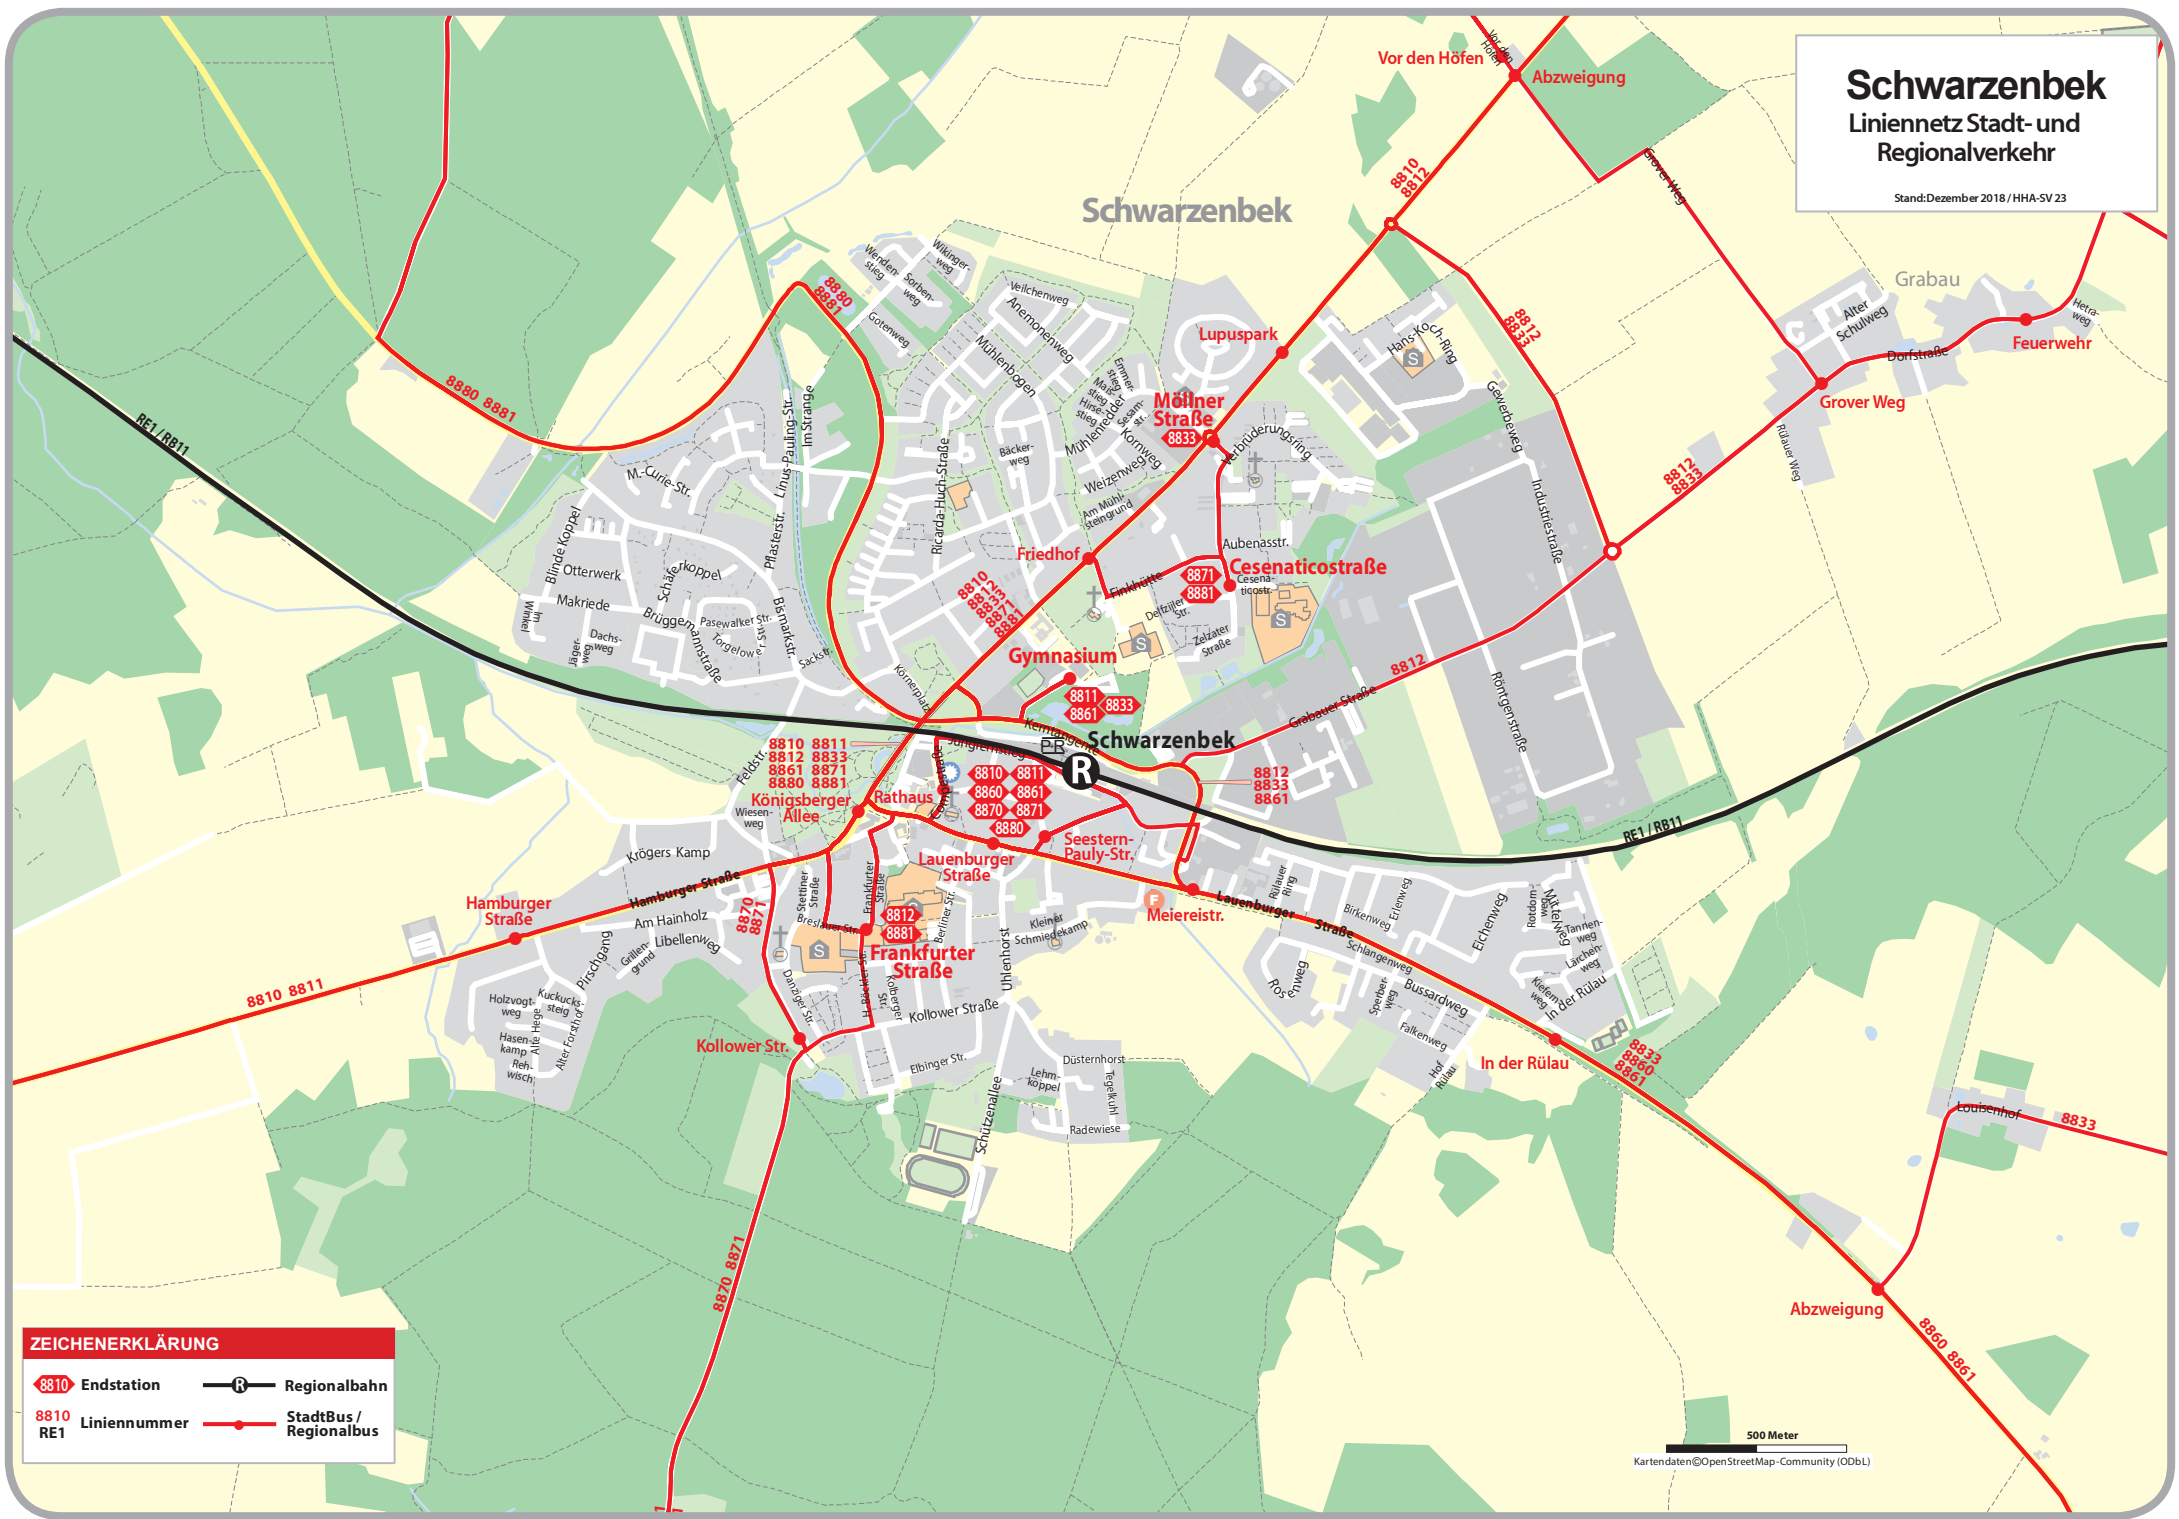

# Schwarzenbek Liniennetz Stadt- und Regionalverkehr

Stand: Dezember 2018 / HHA-SV 23

**ZEICHENERKLÄRUNG**

- 8810 Endstation
- 8810 Liniennummer
- RE1 Regionalbahn
- R Regionalbahn
- 8810 StadtBus / Regionalbus

500 Meter  
Kartendaten © OpenStreetMap-Community (ODbL)