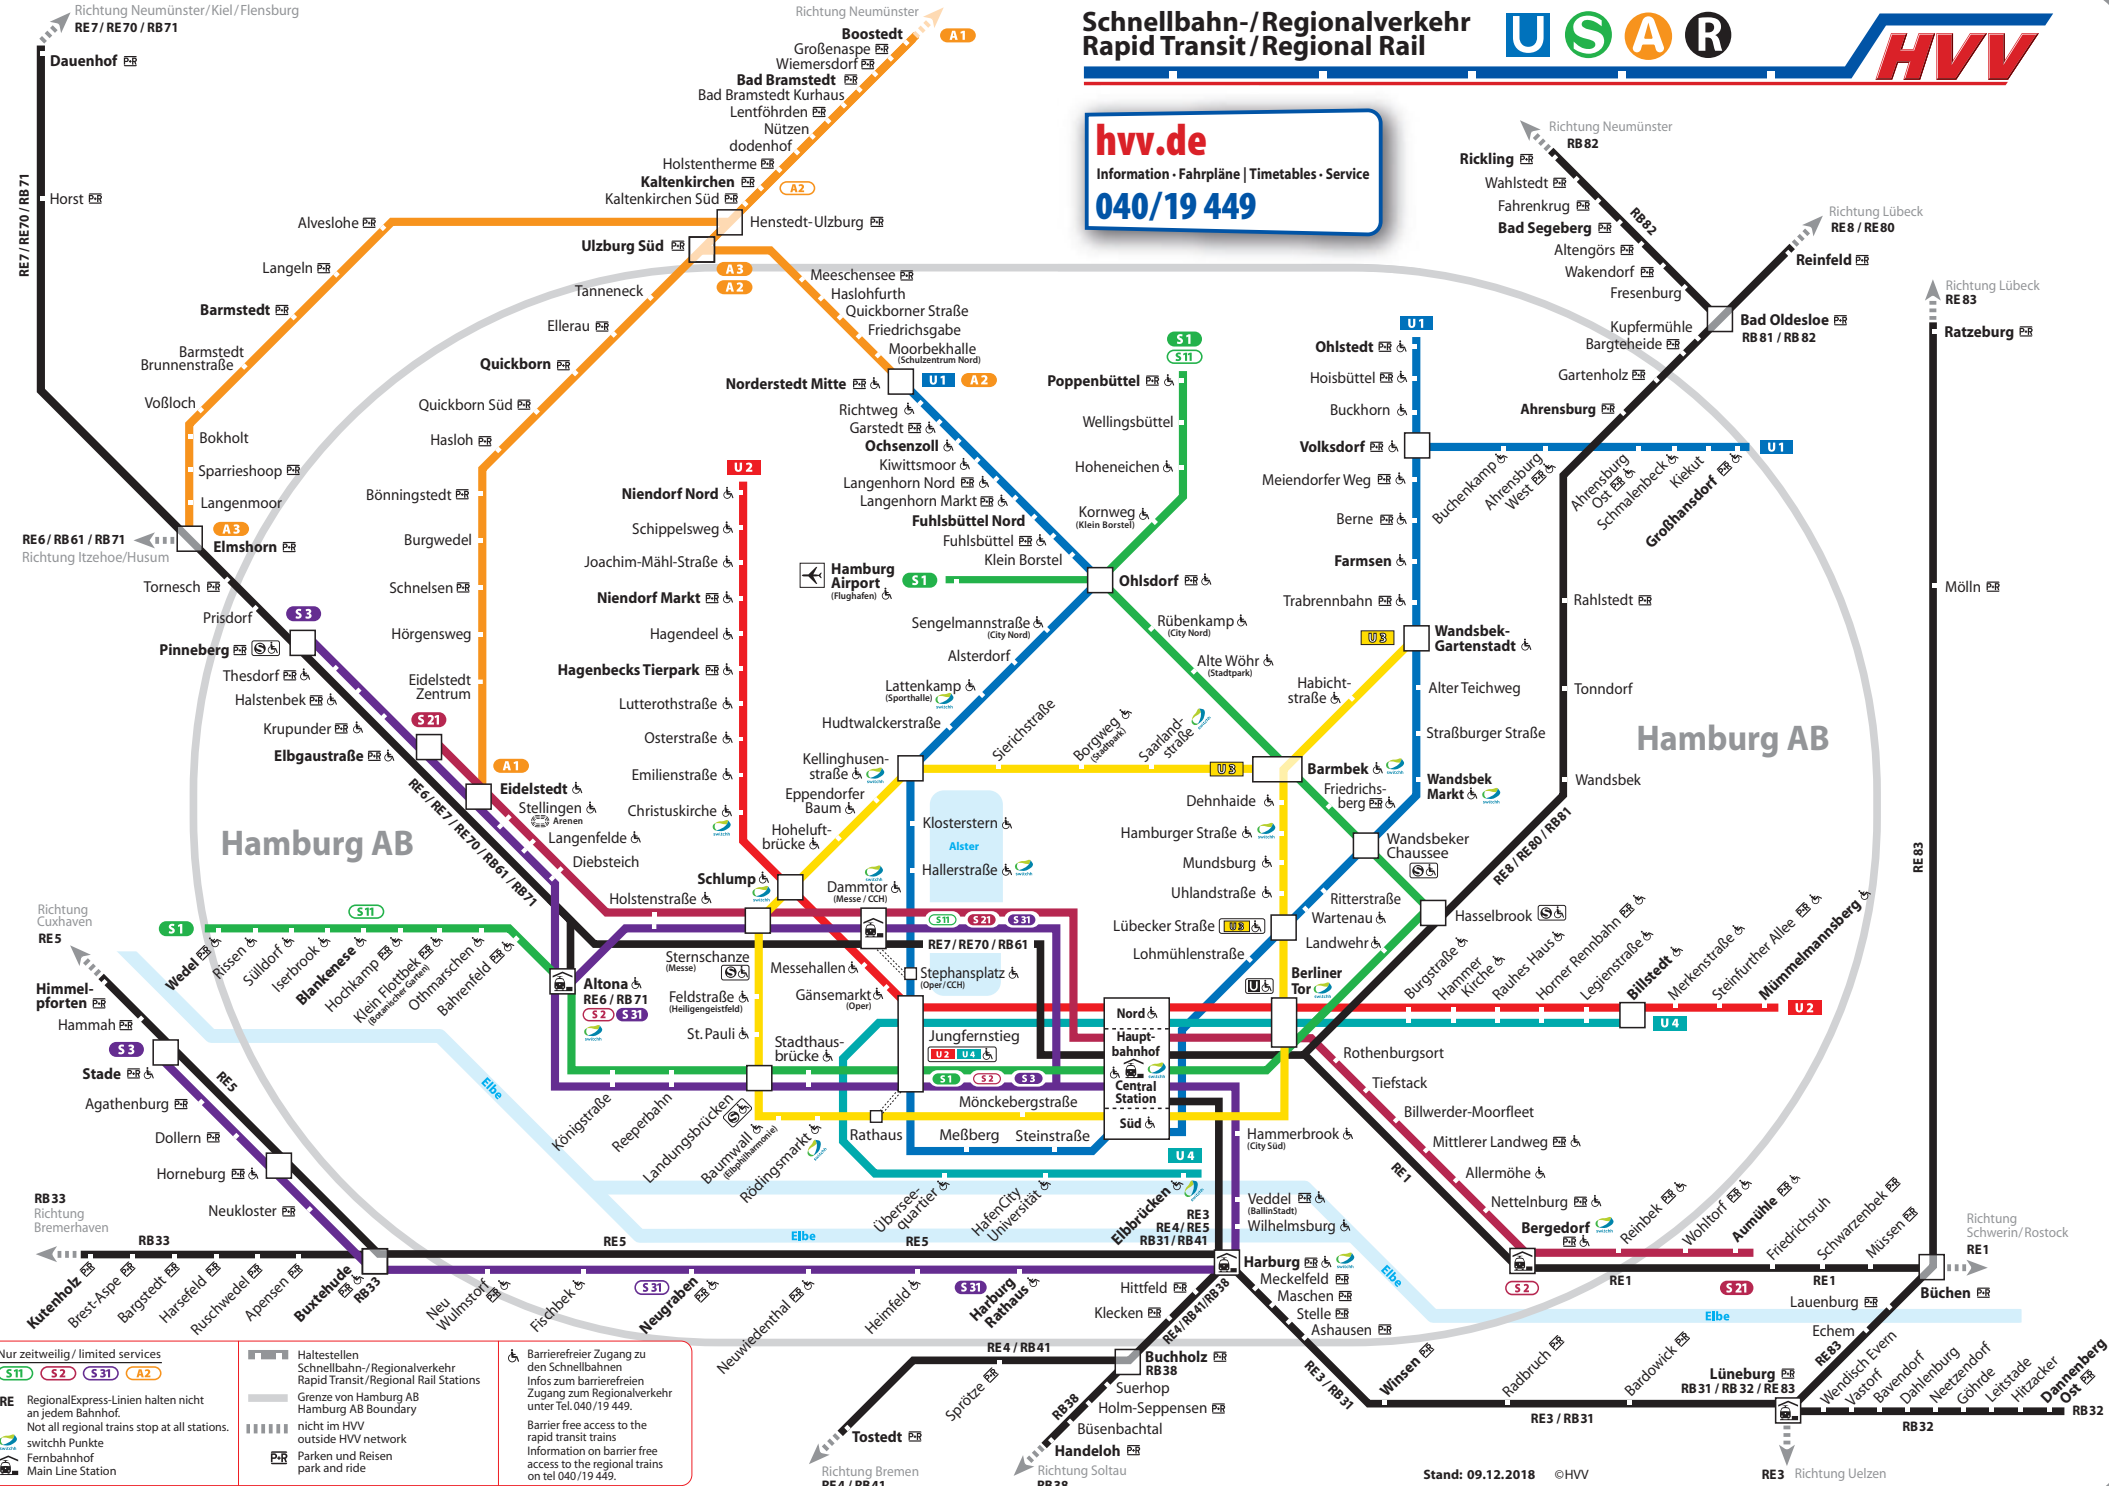

Schnellbahn-/Regionalverkehr Rapid Transit / Regional Rail

hvv.de
Information · Fahrpläne | Timetables · Service
040/19 449

Nur zeitweilig / limited services

S11 S2 S31 A2

RE RegionalExpress-Linien halten nicht an jedem Bahnhof.
Not all regional trains stop at all stations.

S switch Punkte

FB Fernbahnhof

H Haltestellen Schnellbahn-/Regionalverkehr
Rapid Transit/Regional Rail Stations

— Grenze von Hamburg AB
Hamburg AB Boundary

○ nicht im HVV
outside HVV network

P Parken und Reisen
park and ride

♿ Barrierefreier Zugang zu den Schnellbahnen
Infos zum barrierefreien Zugang zum Regionalverkehr unter Tel. 040/19 449.

Barrier free access to the rapid transit trains
Information on barrier free access to the regional trains on tel 040/19 449.