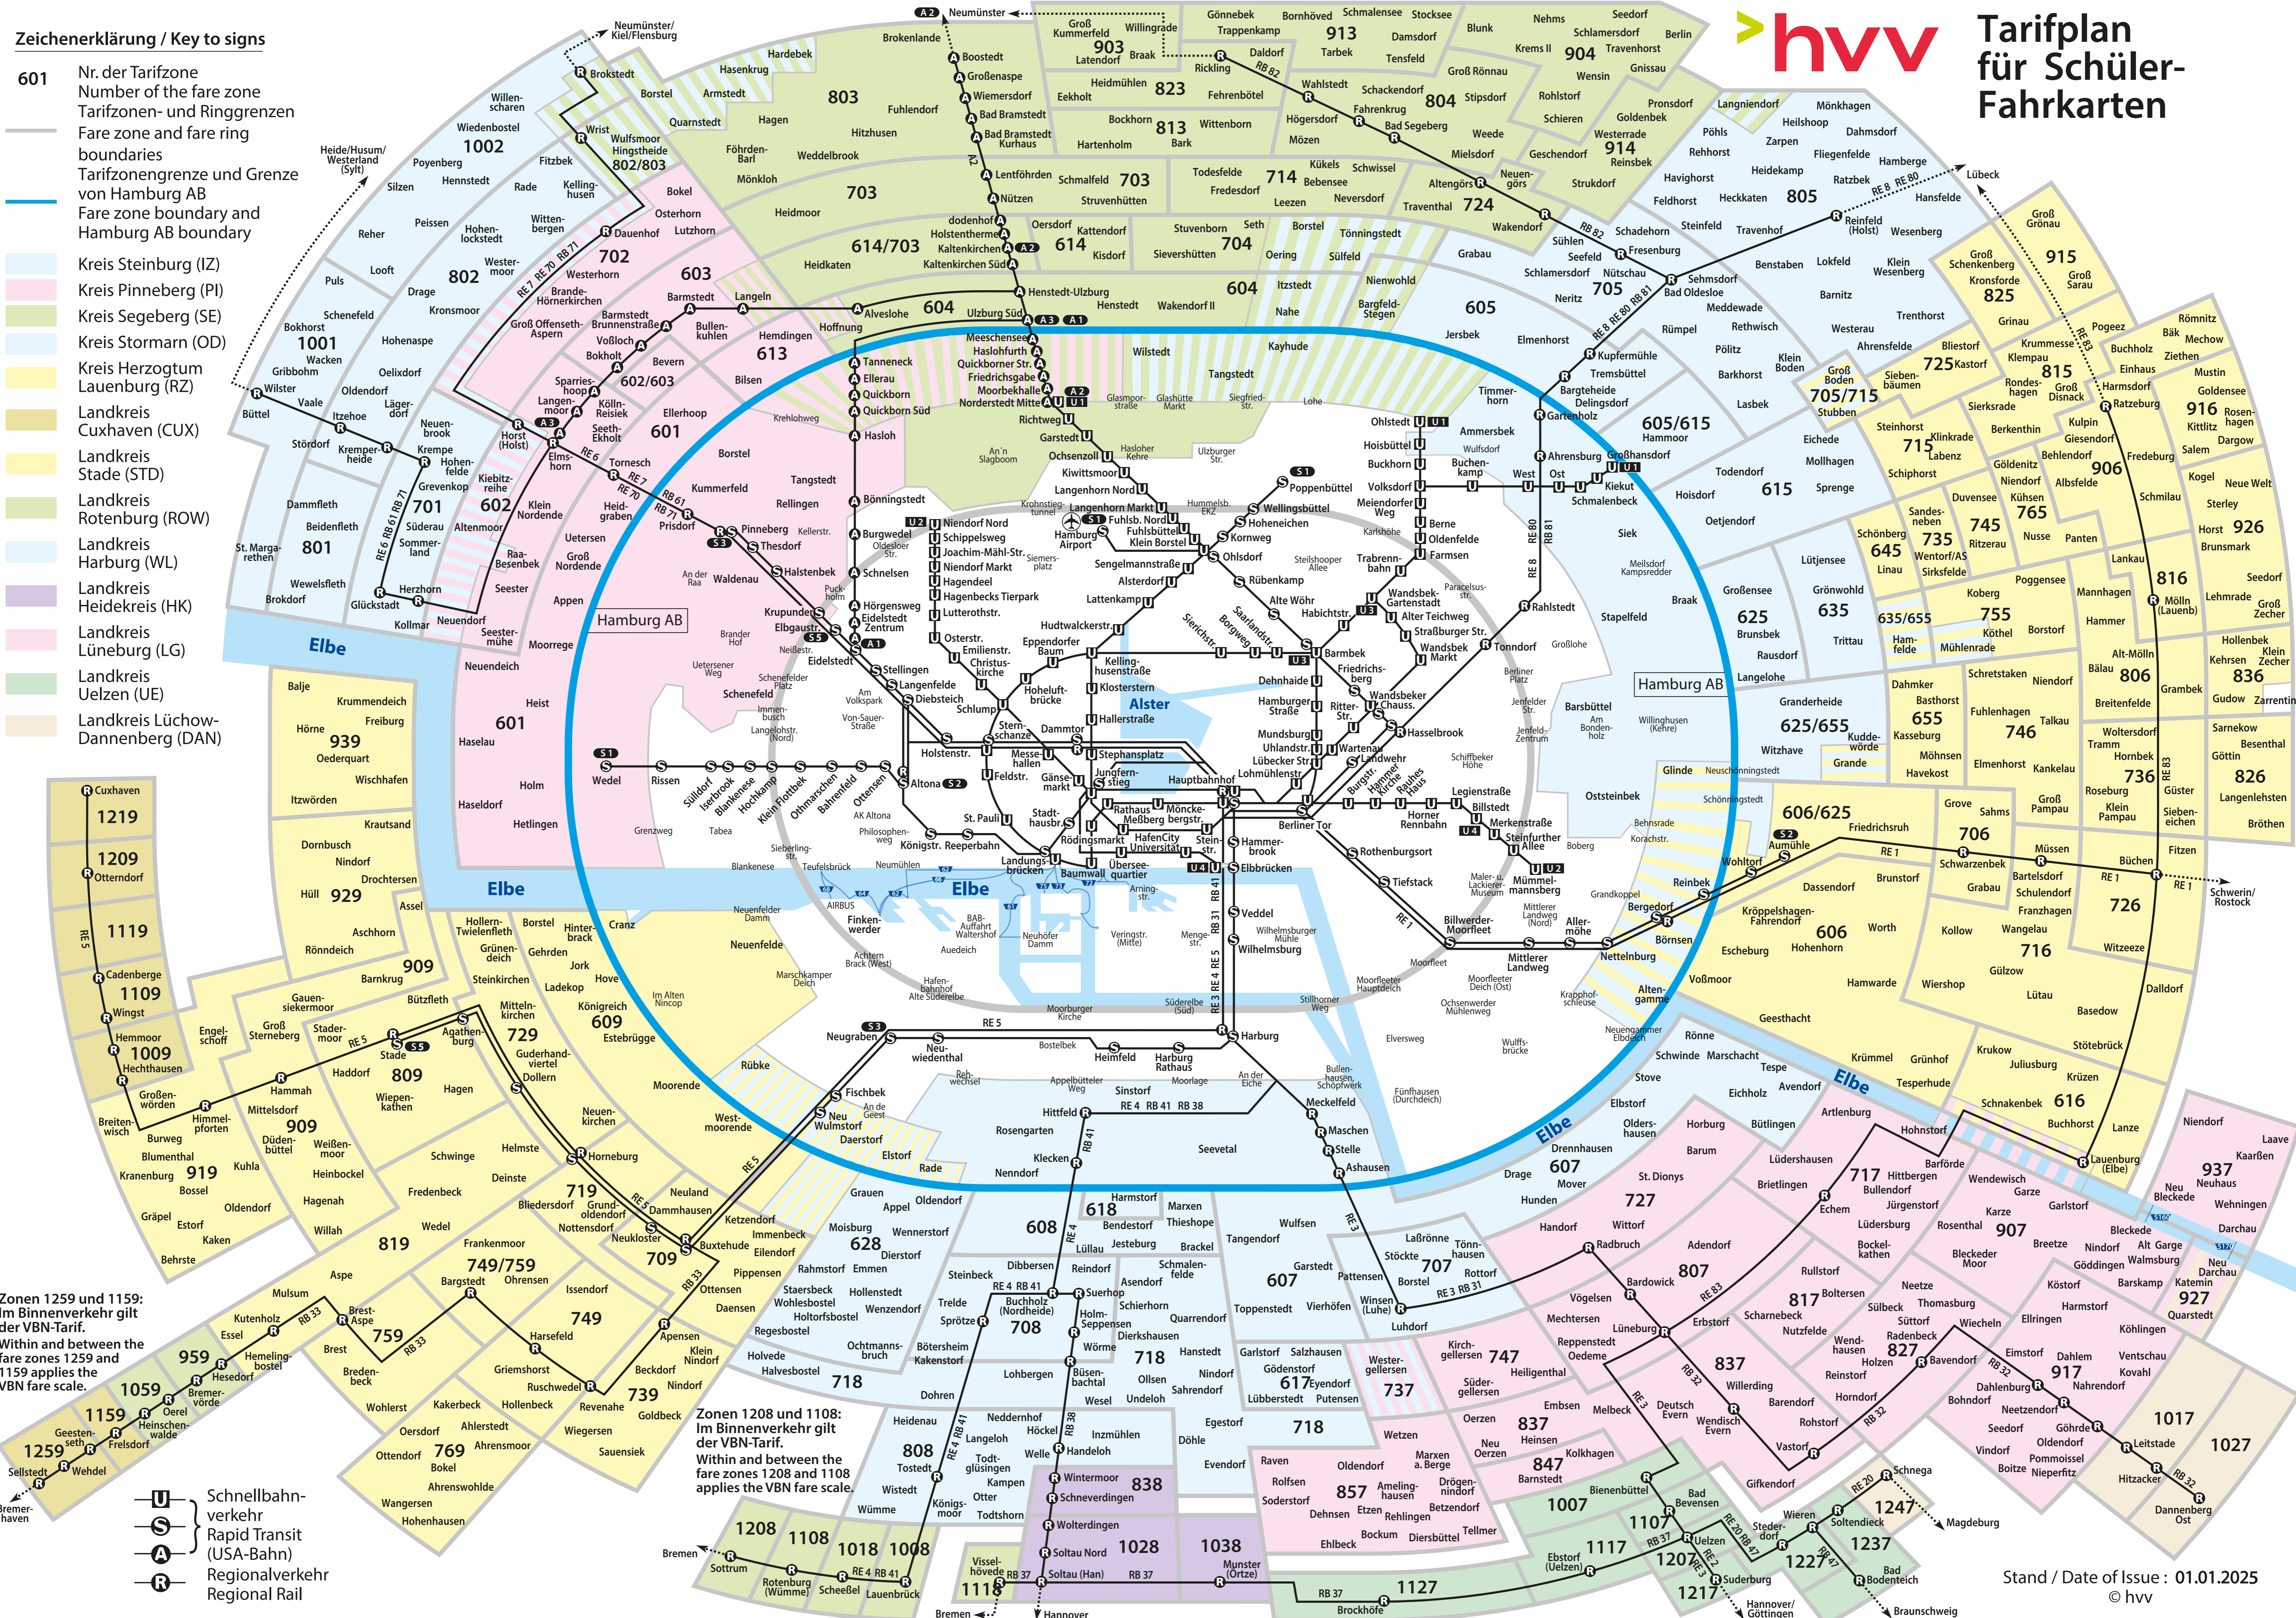

Zeichenerklärung / Key to signs

- 601** Nr. der Tarifzone
Number of the fare zone
- Tarifzonen- und Ringgrenzen
Fare zone- and fare ring boundaries
- Tarifzonengrenze und Grenze von Hamburg AB
Fare zone boundary and Hamburg AB boundary

- Kreis Steinburg (IZ)
- Kreis Pinneberg (PI)
- Kreis Segeberg (SE)
- Kreis Stormarn (OD)
- Kreis Herzogtum Lauenburg (RZ)
- Landkreis Cuxhaven (CUX)
- Landkreis Stade (STD)
- Landkreis Rotenburg (ROW)
- Landkreis Harburg (WL)
- Landkreis Heidekreis (HK)
- Landkreis Lüneburg (LG)
- Landkreis Uelzen (UE)
- Landkreis Lüchow-Dannenberg (DAN)

Tarifplan für Schüler-Fahrkarten

Zonen 1259 und 1159:
Im Binnenverkehr gilt der VBN-Tarif.
Within and between the fare zones 1259 and 1159 applies the VBN fare scale.

Zonen 1208 und 1108:
Im Binnenverkehr gilt der VBN-Tarif.
Within and between the fare zones 1208 and 1108 applies the VBN fare scale.

- Schnellbahnverkehr
Rapid Transit (USA-Bahn)
- Regionalverkehr
Regional Rail