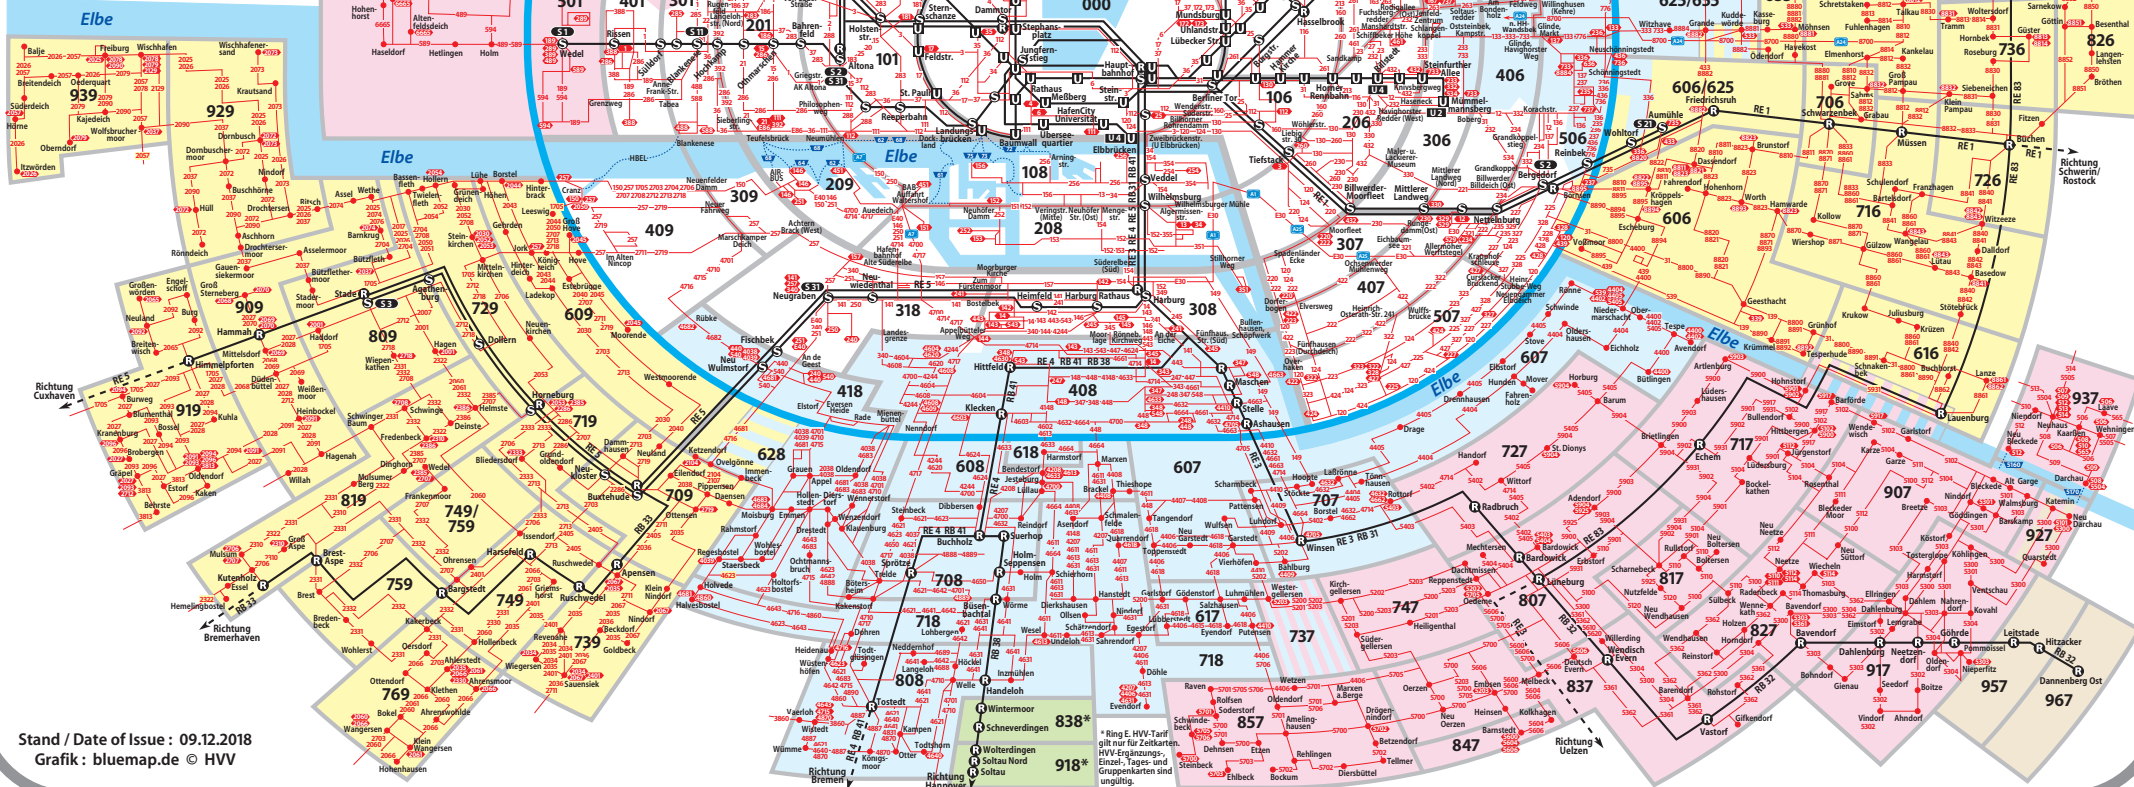

Zeichenerklärung / Key to signs

- **204** Nr. der Tarifzone
  Number of the fare zone
- Tarifzongrenzen
  Fare zone boundaries
- Tarifzongrenze und Grenze von Hamburg AB
  Fare zone boundary and Hamburg AB boundary

- Schnellbahnverkehr
  Rapid Transit (USA-Bahn)
- Regionalverkehr
  Regional Rail

- Schnellbusse
  Express Buses
- Eilbusse
  Sprinter Buses
- Metro-, Stadt- und Regionalbusse
  City and Regional Buses

- Hafenfähren
  Harbour Ferries

- Landkreis Stade (STD)
- Landkreis Harburg (WL)
- Landkreis Lüneburg (LG)
- Landkreis Heidekreis (HK)
- Landkreis Lüchow-Dannenberg (DAN)

- Kreis Pinneberg (PI)
- Kreis Segeberg (SE)
- Kreis Stormarn (OD)
- Kreis Herzogtum Lauenburg (RZ)

Tarifplan für Schüler-Fahrkarten

hvv.de
Information · Fahrpläne/Timetables · Service
040/19 449