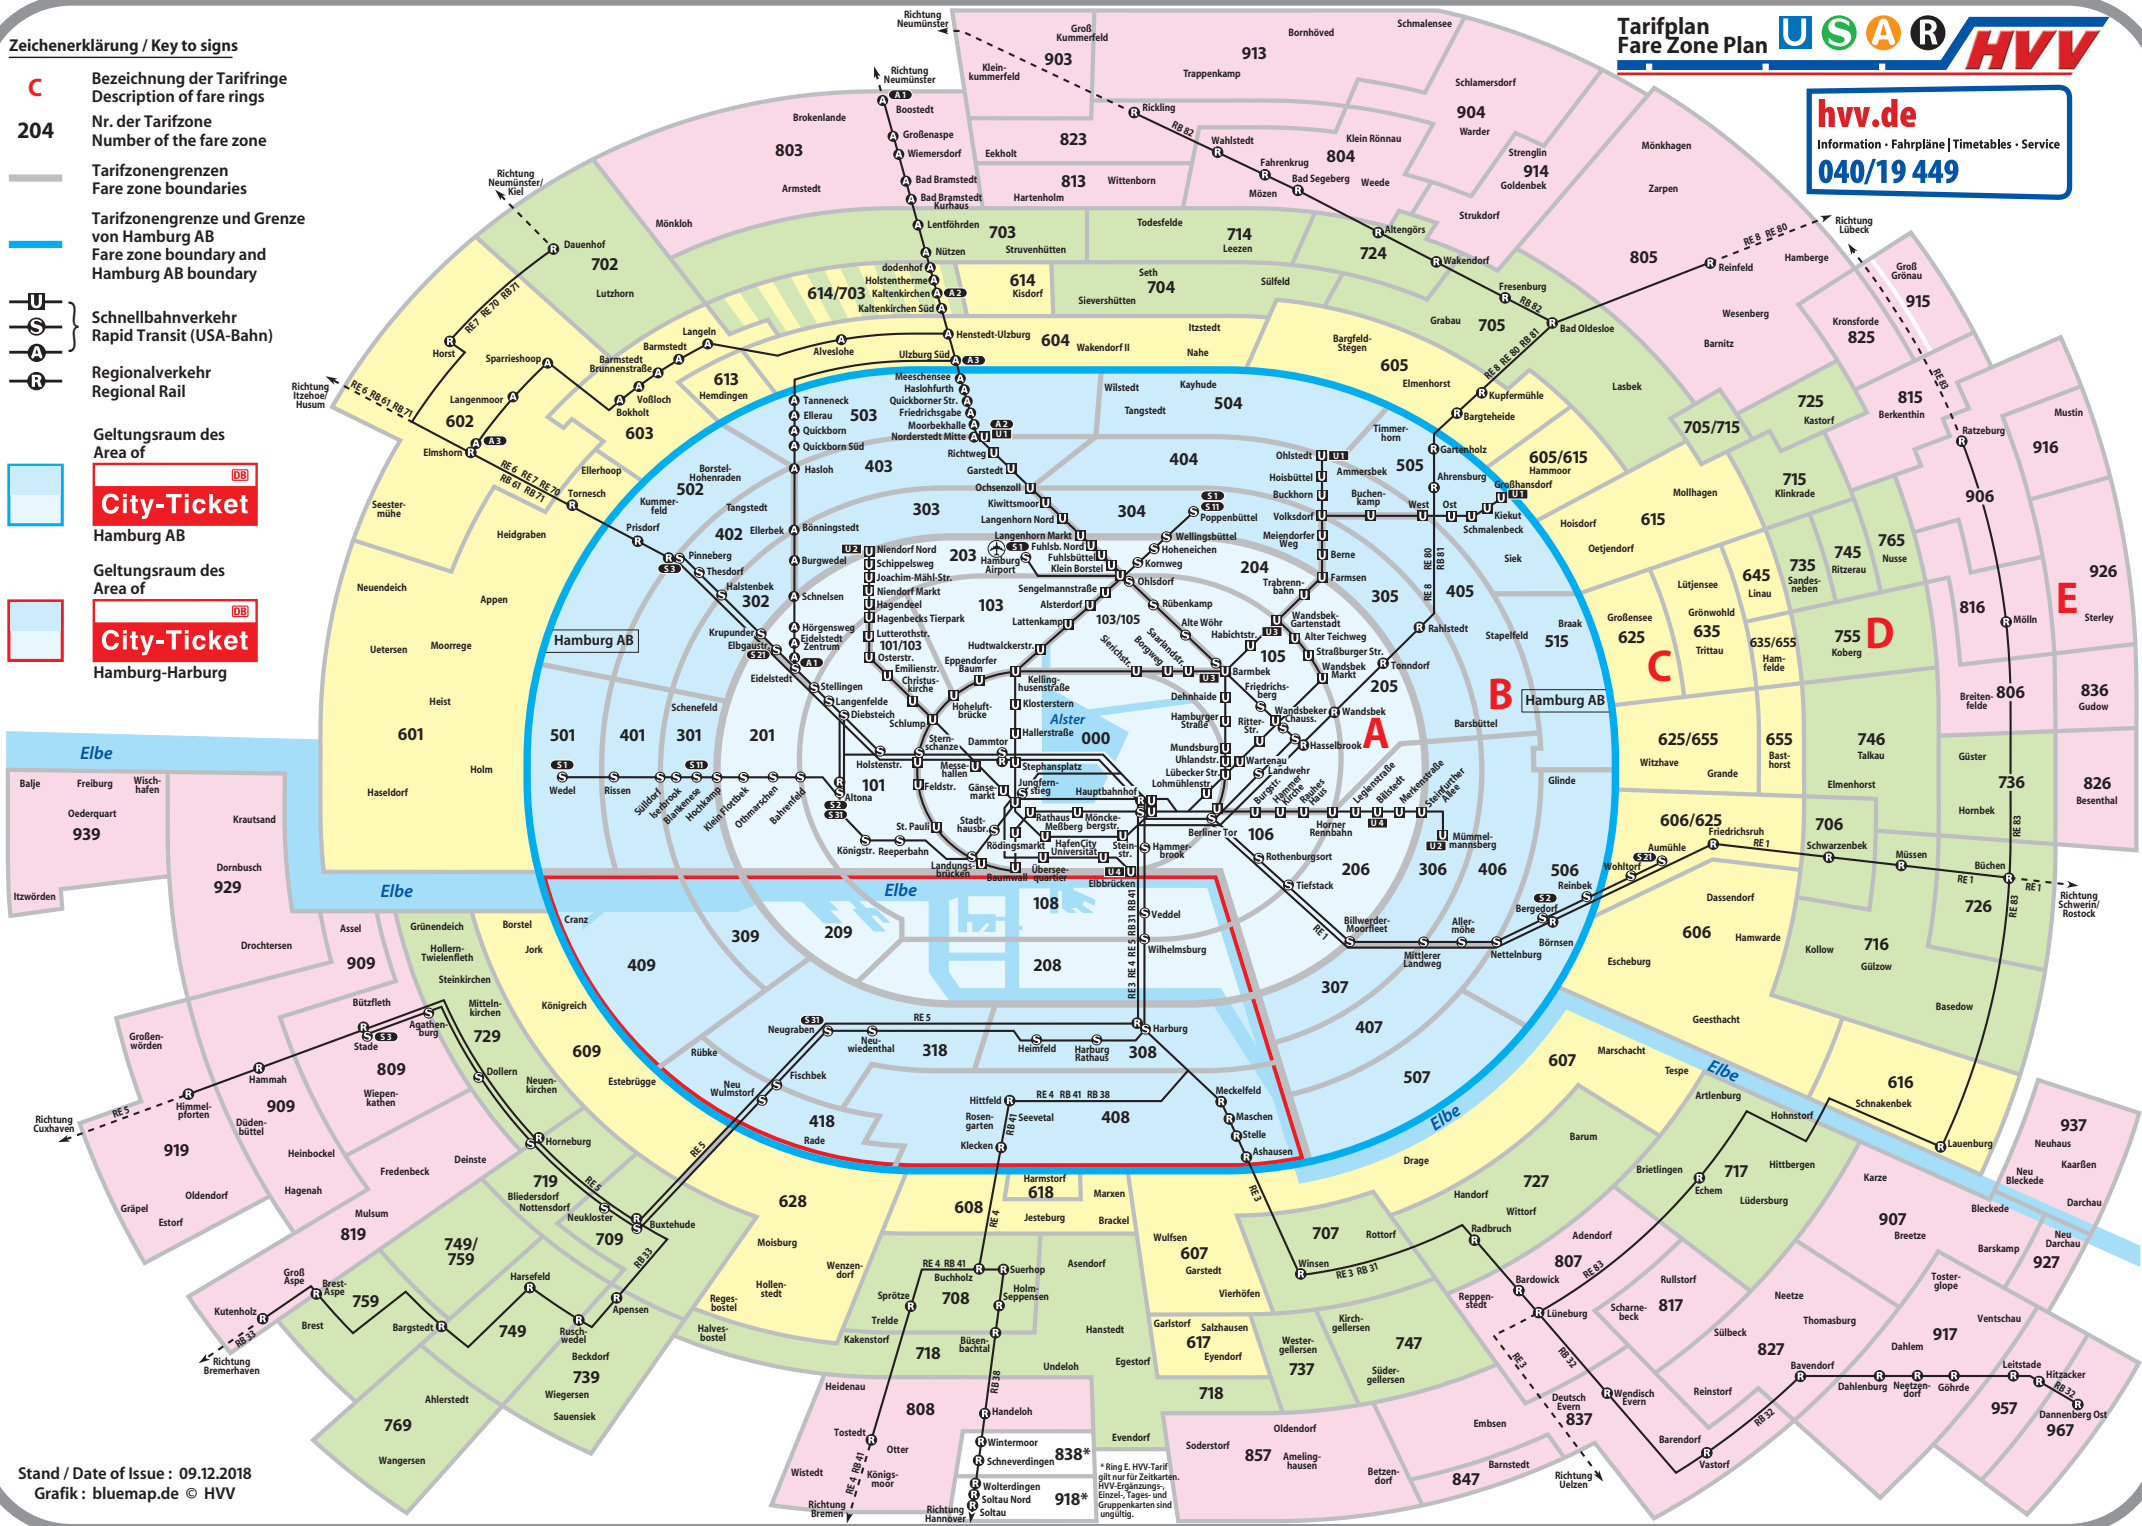

Zeichenerklärung / Key to signs

- **C** Bezeichnung der Tarifringe
  Description of fare rings
- **204** Nr. der Tarifzone
  Number of the fare zone
- Tarifzongrenzen
  Fare zone boundaries
- Tarifzongrenze und Grenze von Hamburg AB
  Fare zone boundary and Hamburg AB boundary
- Schnellbahnverkehr
  Rapid Transit (USA-Bahn)
- Regionalverkehr
  Regional Rail
- Geltungsraum des Area of
   City-Ticket
  Hamburg AB
- Geltungsraum des Area of
   City-Ticket
  Hamburg-Harburg

hvv.de
Information · Fahrpläne | Timetables · Service
040/19 449