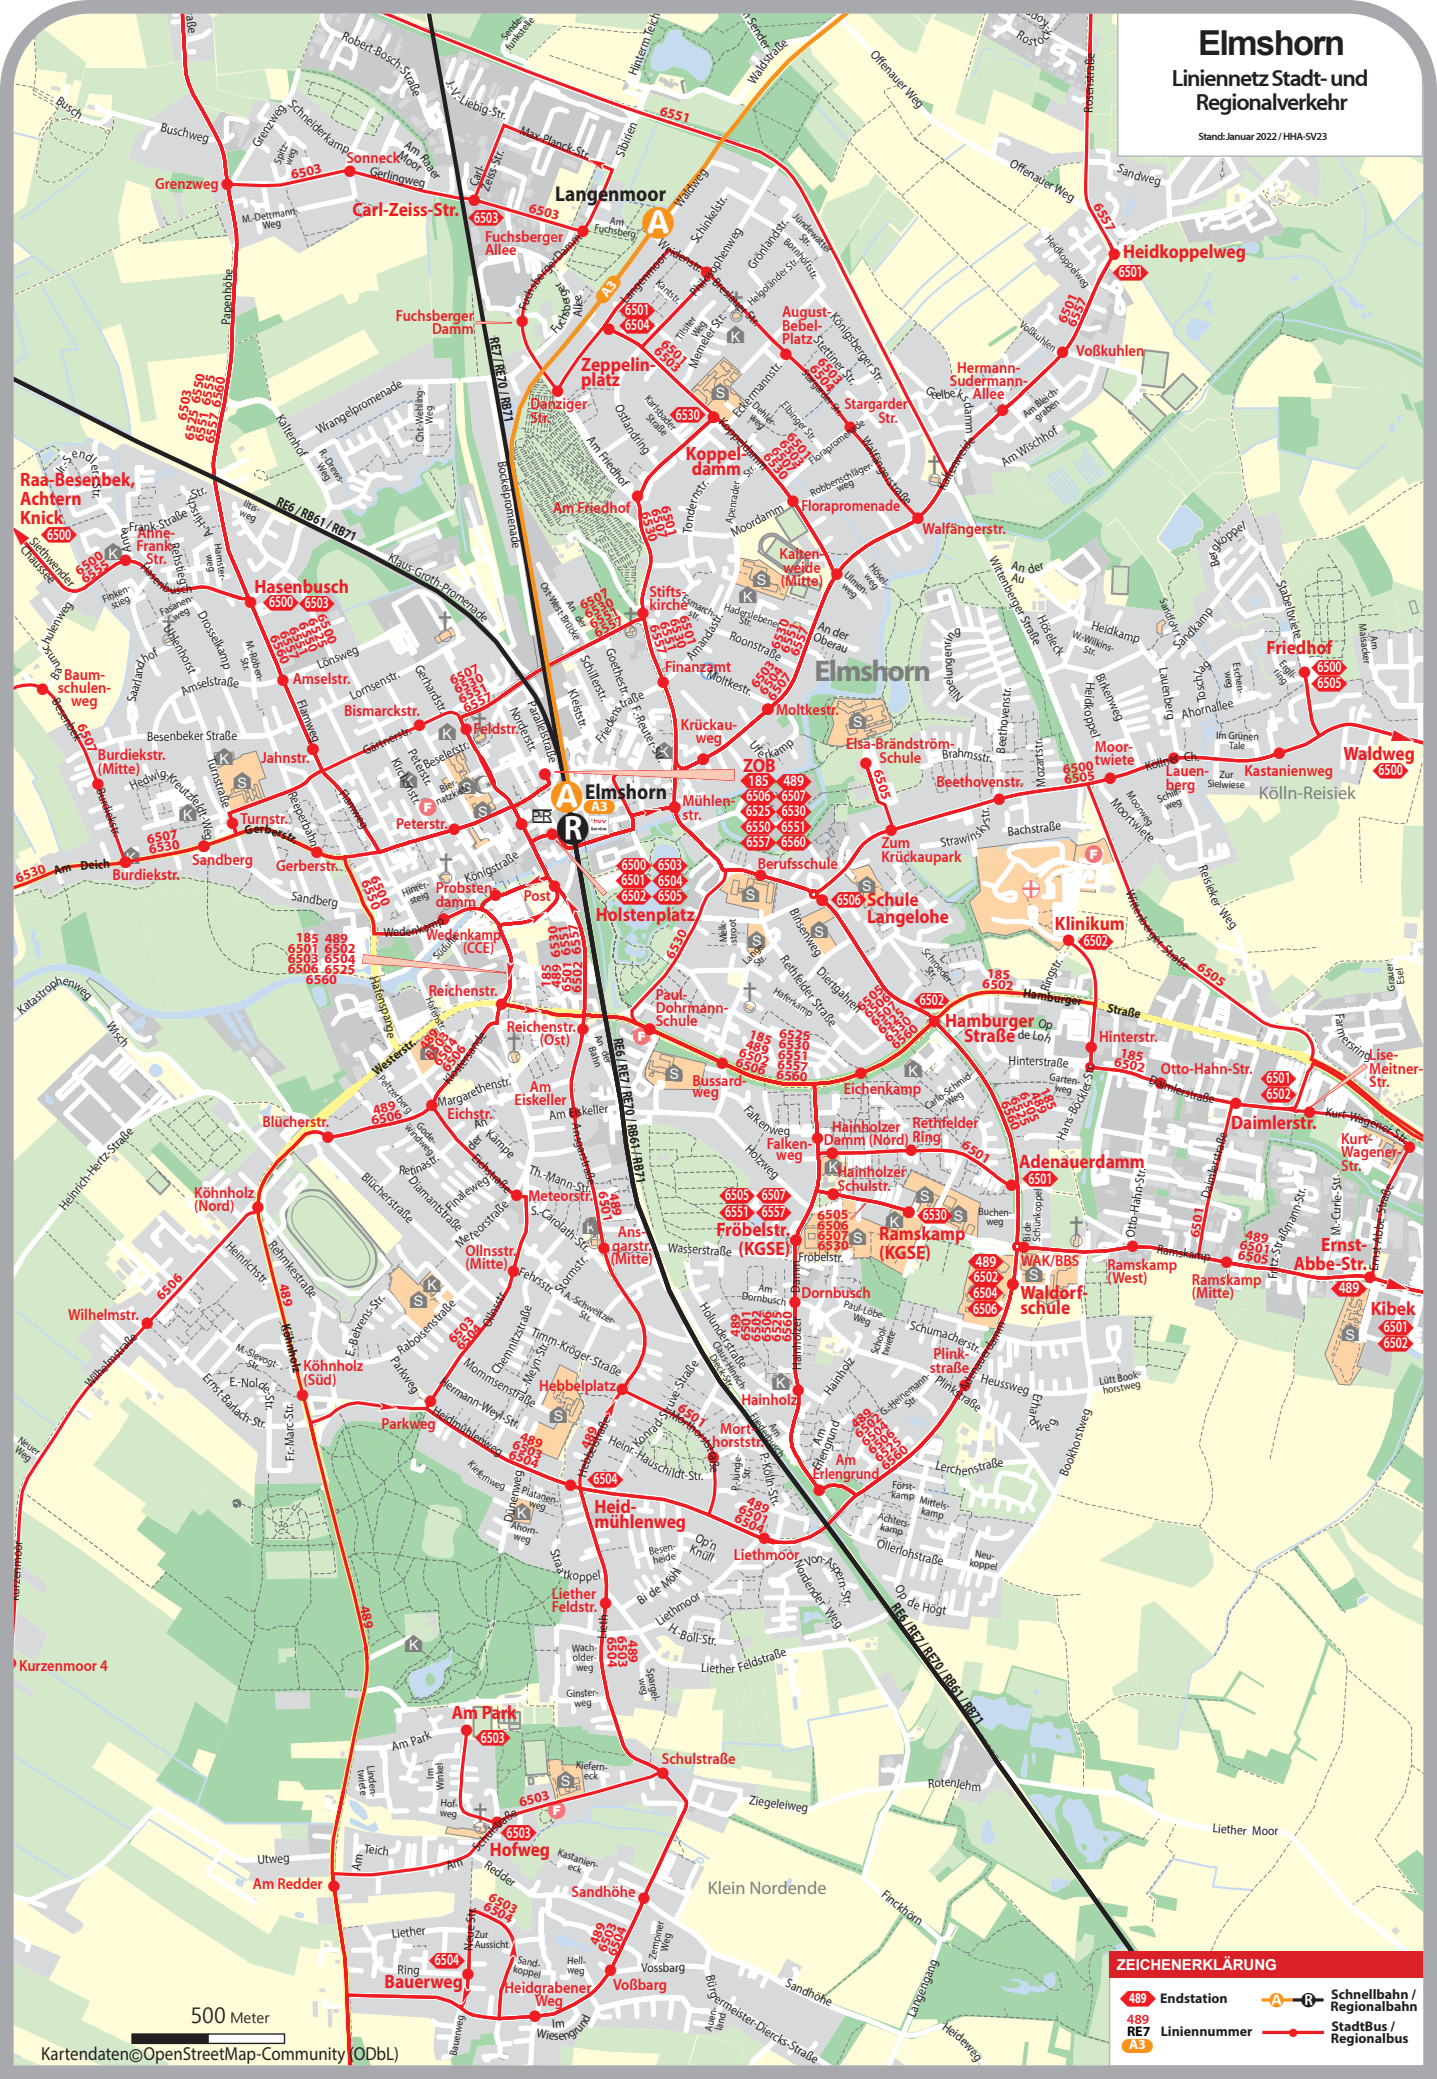

Elmshorn

Linienetz Stadt- und Regionalverkehr

Stand: Januar 2022 / HHA-SV23

500 Meter

Kartendaten©OpenStreetMap-Community (ODbL)

ZEICHENERKLÄRUNG

- 489 Endstation
- 489 RE7 453 Liniennummer
- A R Schnellbahn / Regionalbahn
- — StadtBus / Regionalbus