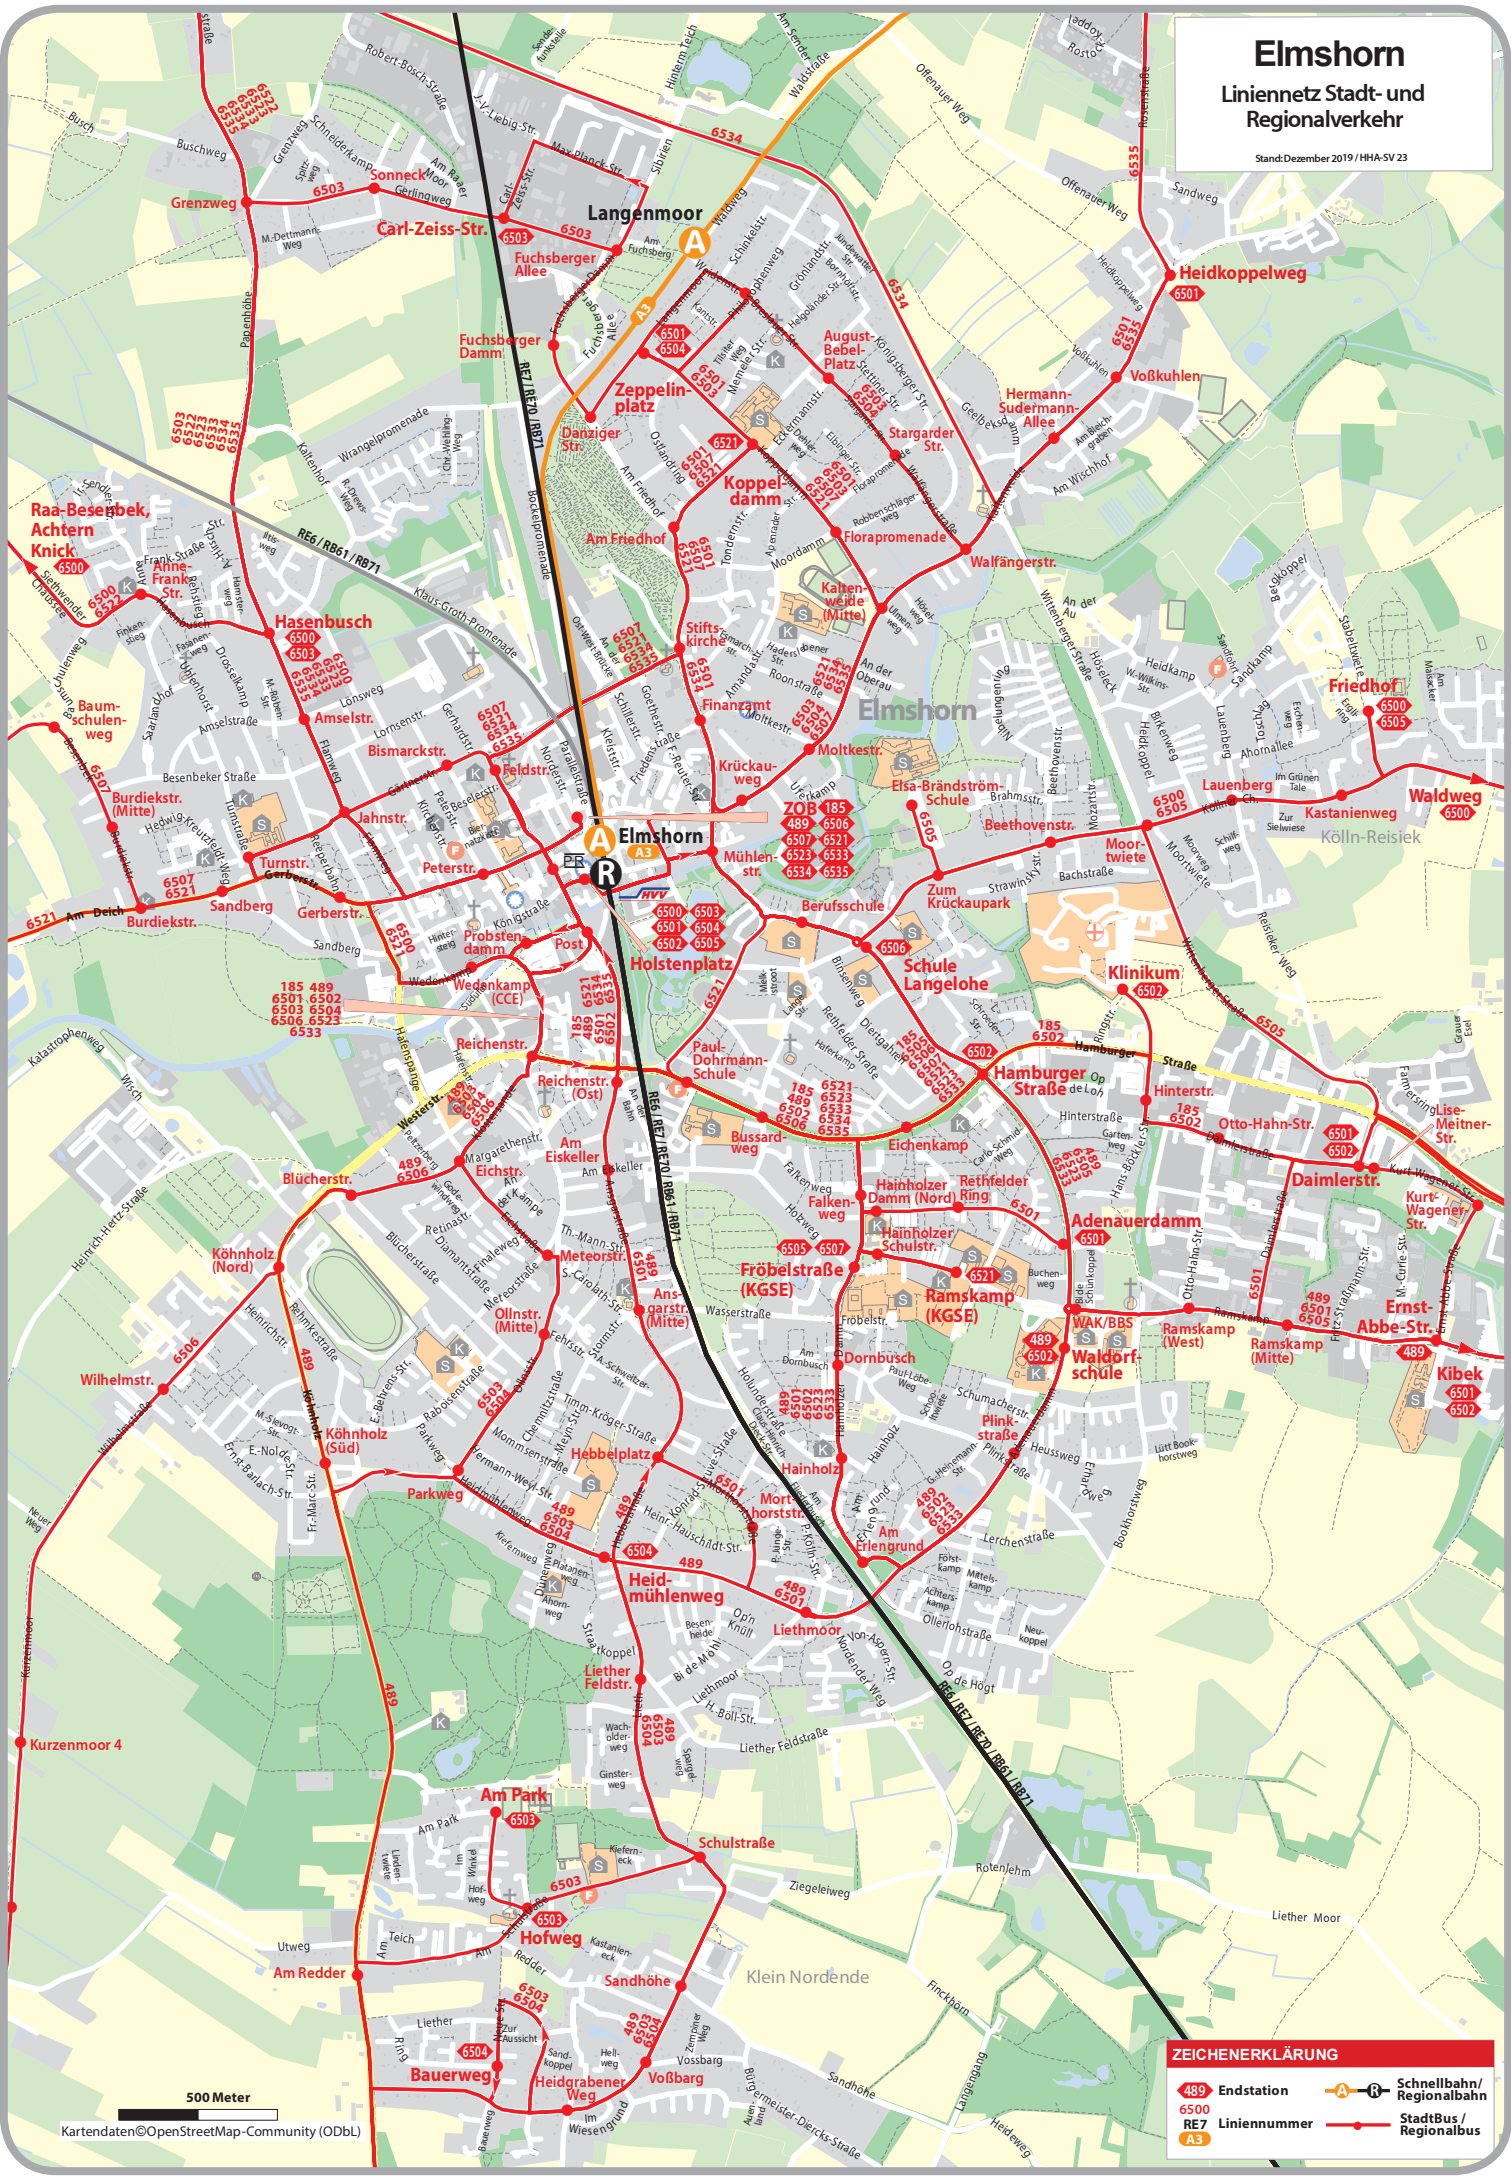

Elmshorn

Linienetz Stadt- und Regionalverkehr

Stand: Dezember 2019 / HHA-SV 23

ZEICHENERKLÄRUNG

- 489 Endstation
- A Regionalbahn
- 6500 StadtBus / Regionalbus
- RE7 Liniennummer
- A3

500 Meter

Kartendaten © OpenStreetMap-Community (ODbL)