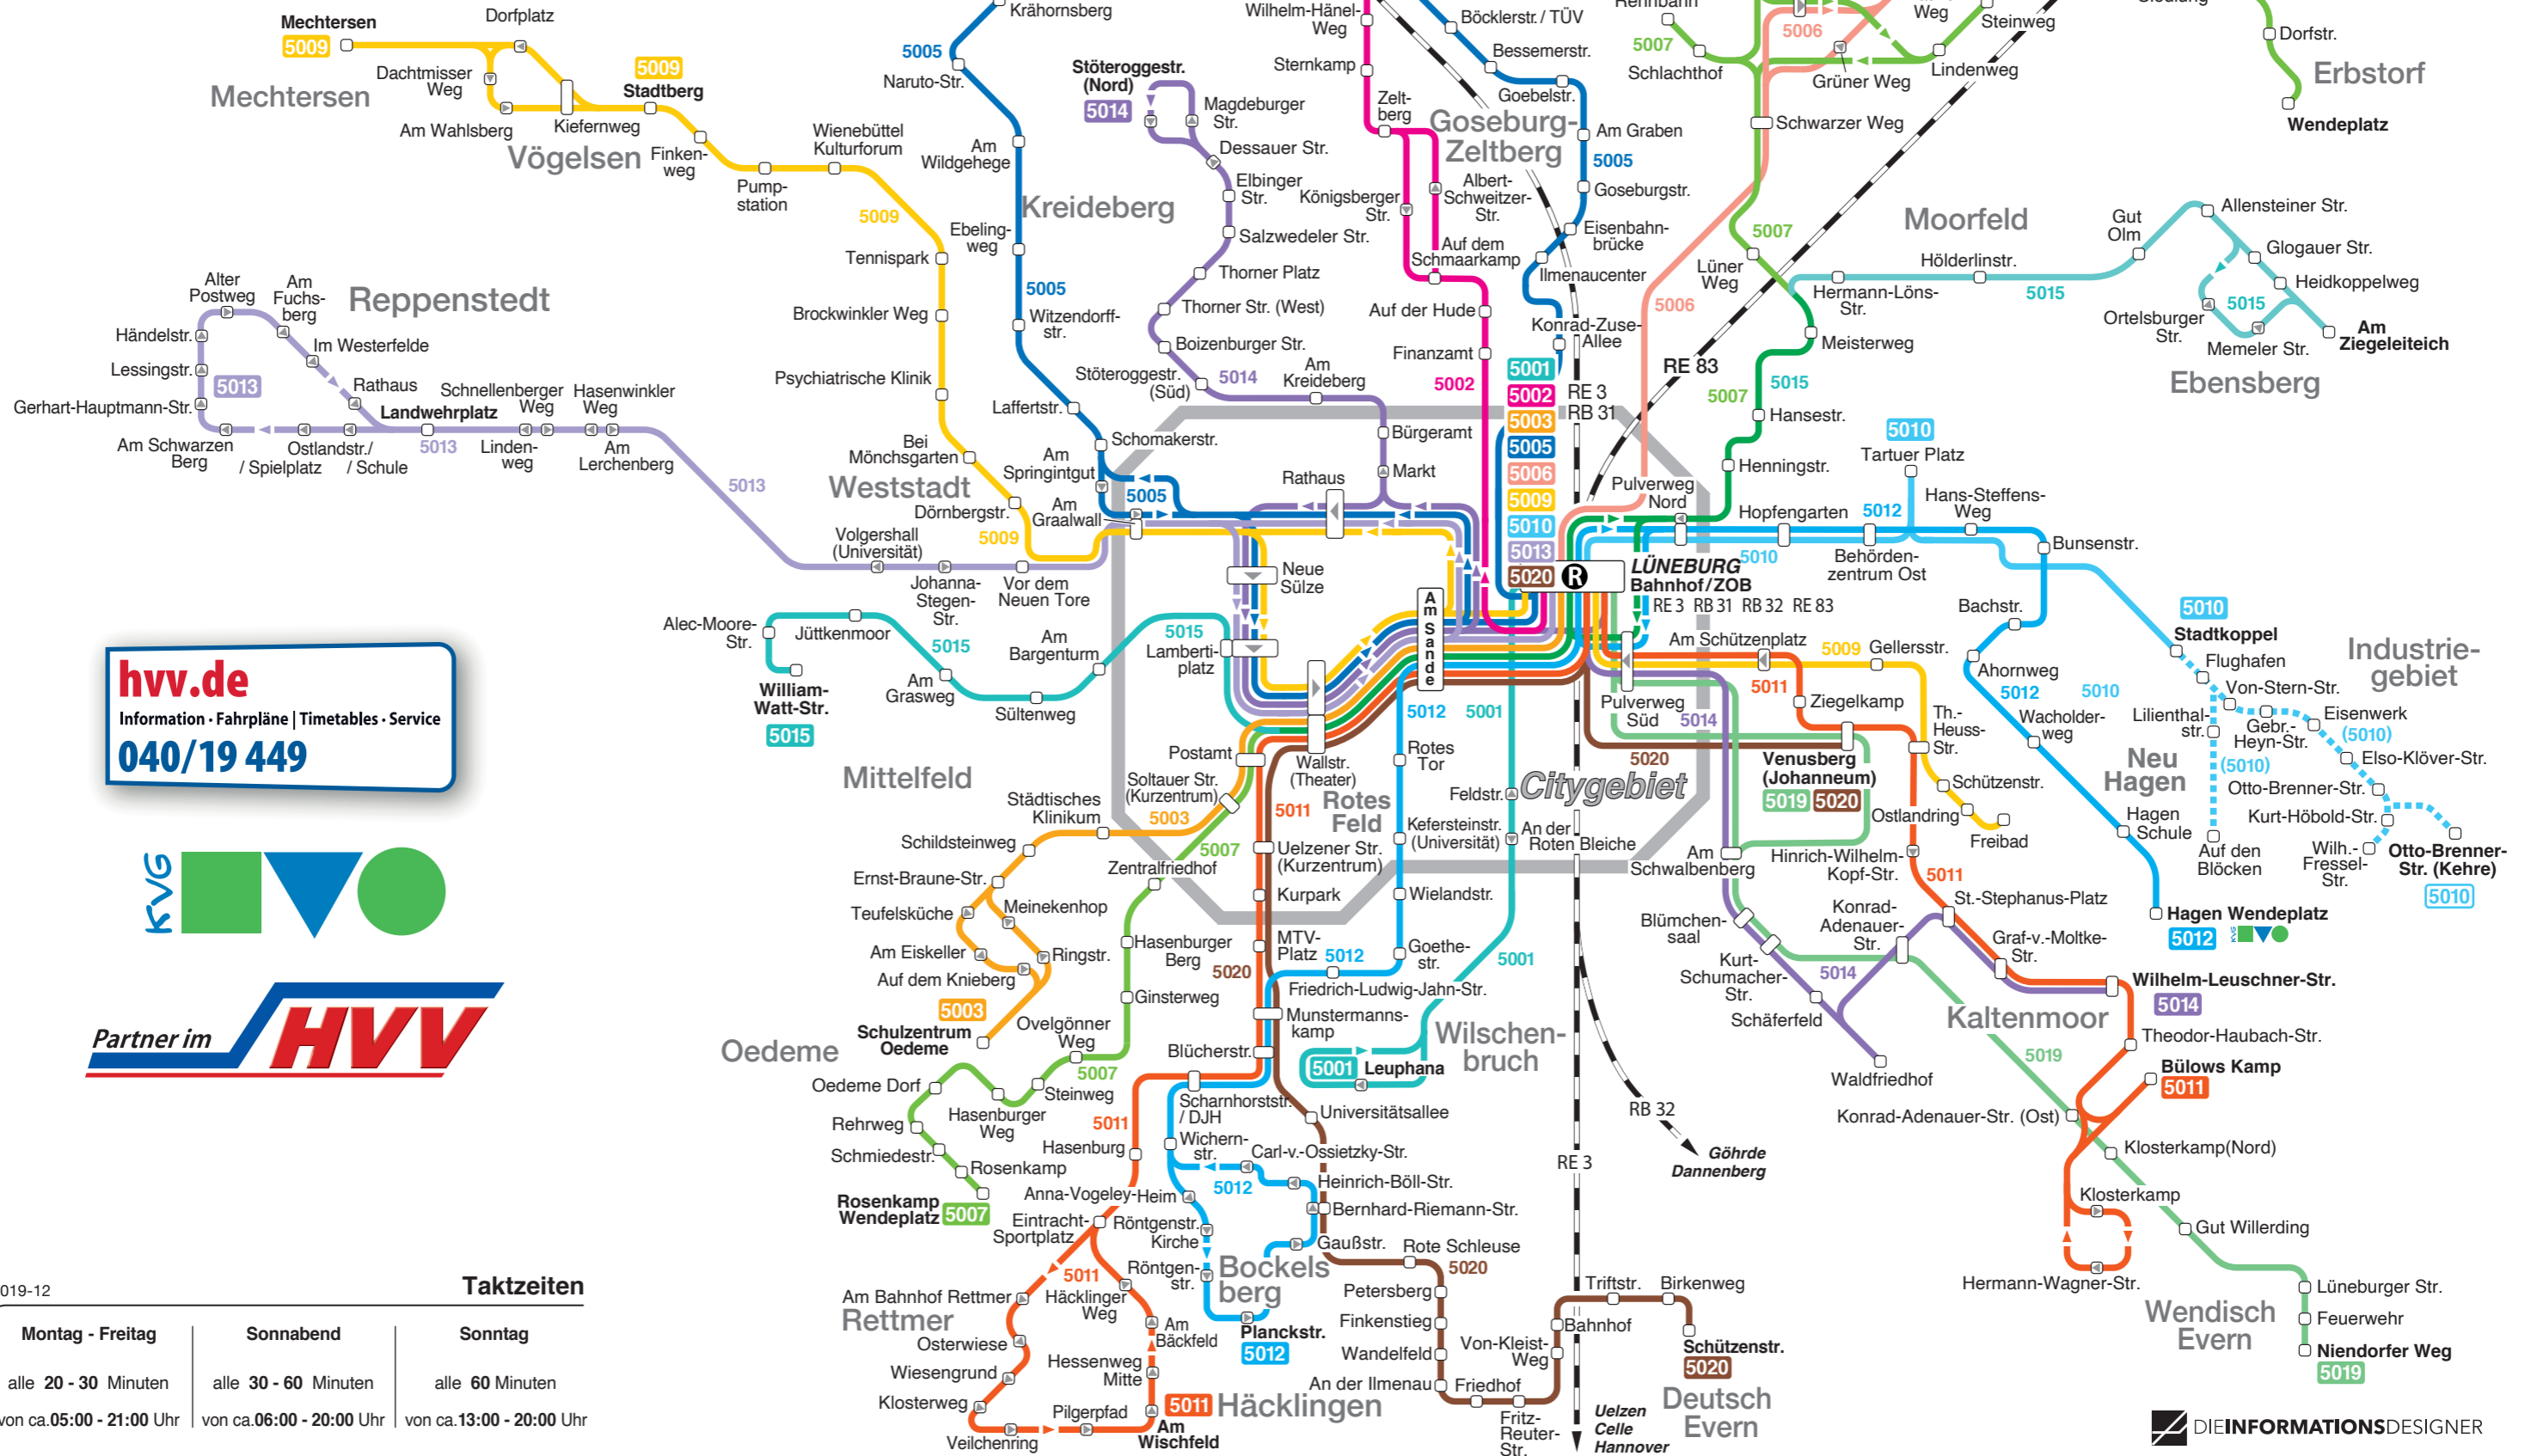

Stadtverkehr und Geltungsraum Lüneburg

hvv.de
Information · Fahrpläne | Timetables · Service
040/19 449

2019-12 **Taktzeiten**

Montag - Freitag	Sonnabend	Sonntag
alle 20 - 30 Minuten	alle 30 - 60 Minuten	alle 60 Minuten
von ca. 05:00 - 21:00 Uhr	von ca. 06:00 - 20:00 Uhr	von ca. 13:00 - 20:00 Uhr