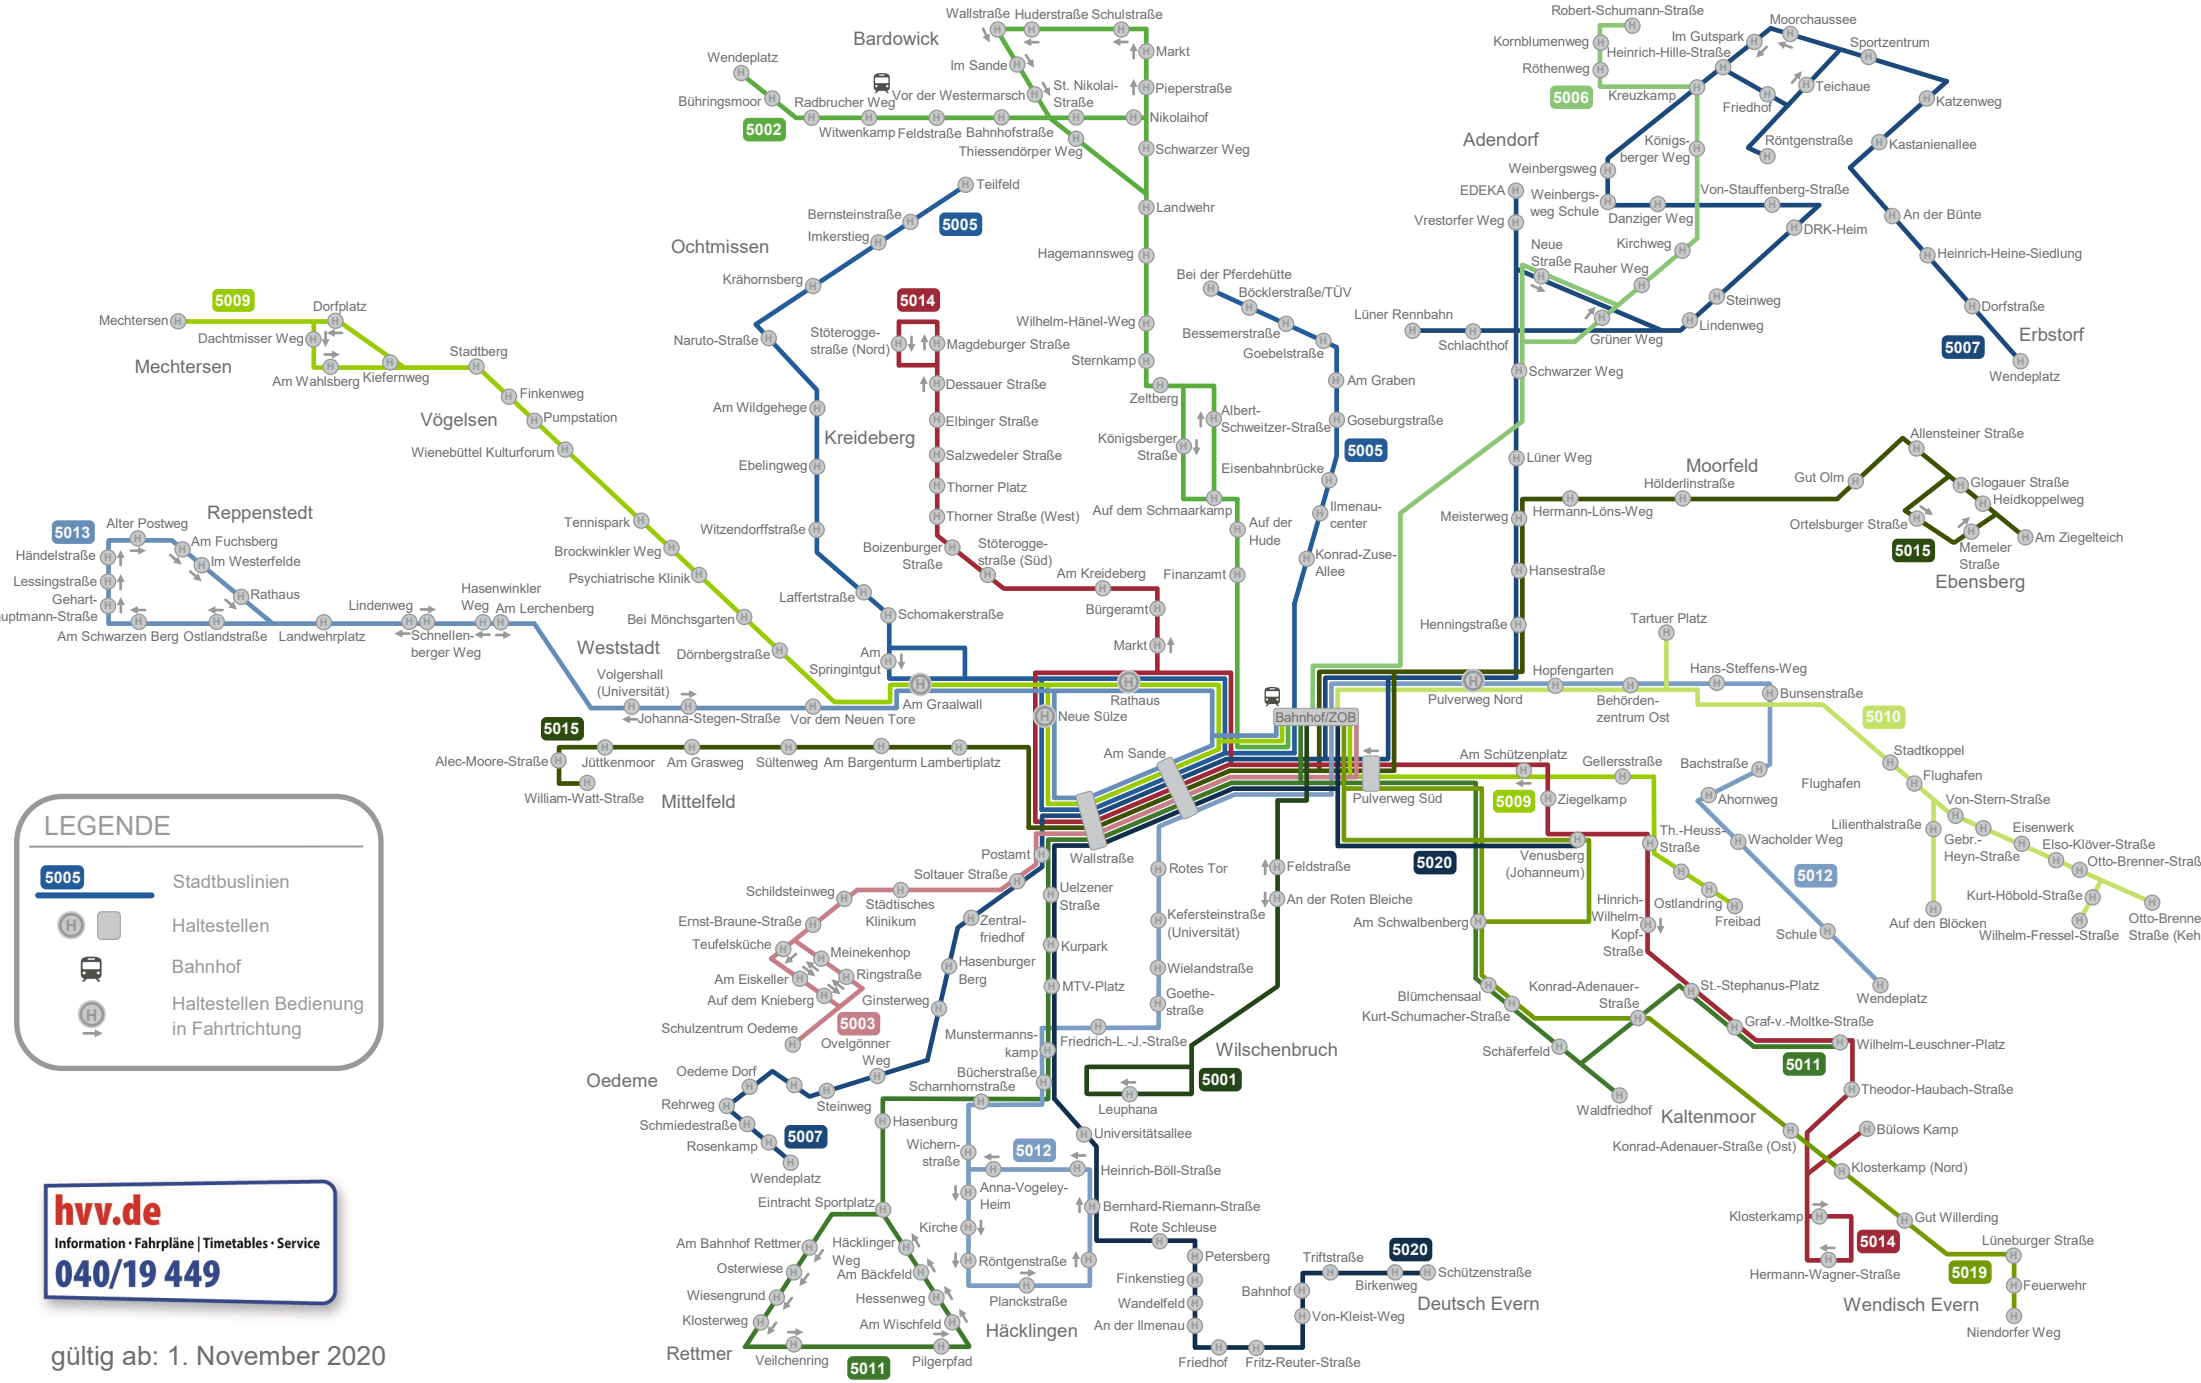

Linienetzplan | Stadtverkehr Lüneburg

LEGENDE

- 5005** Stadtbuslinien
- Haltestellen
- Bahnhof
- Haltestellen Bedienung in Fahrrichtung

hvv.de
 Information · Fahrpläne | Timetables · Service
040/19 449

gültig ab: 1. November 2020