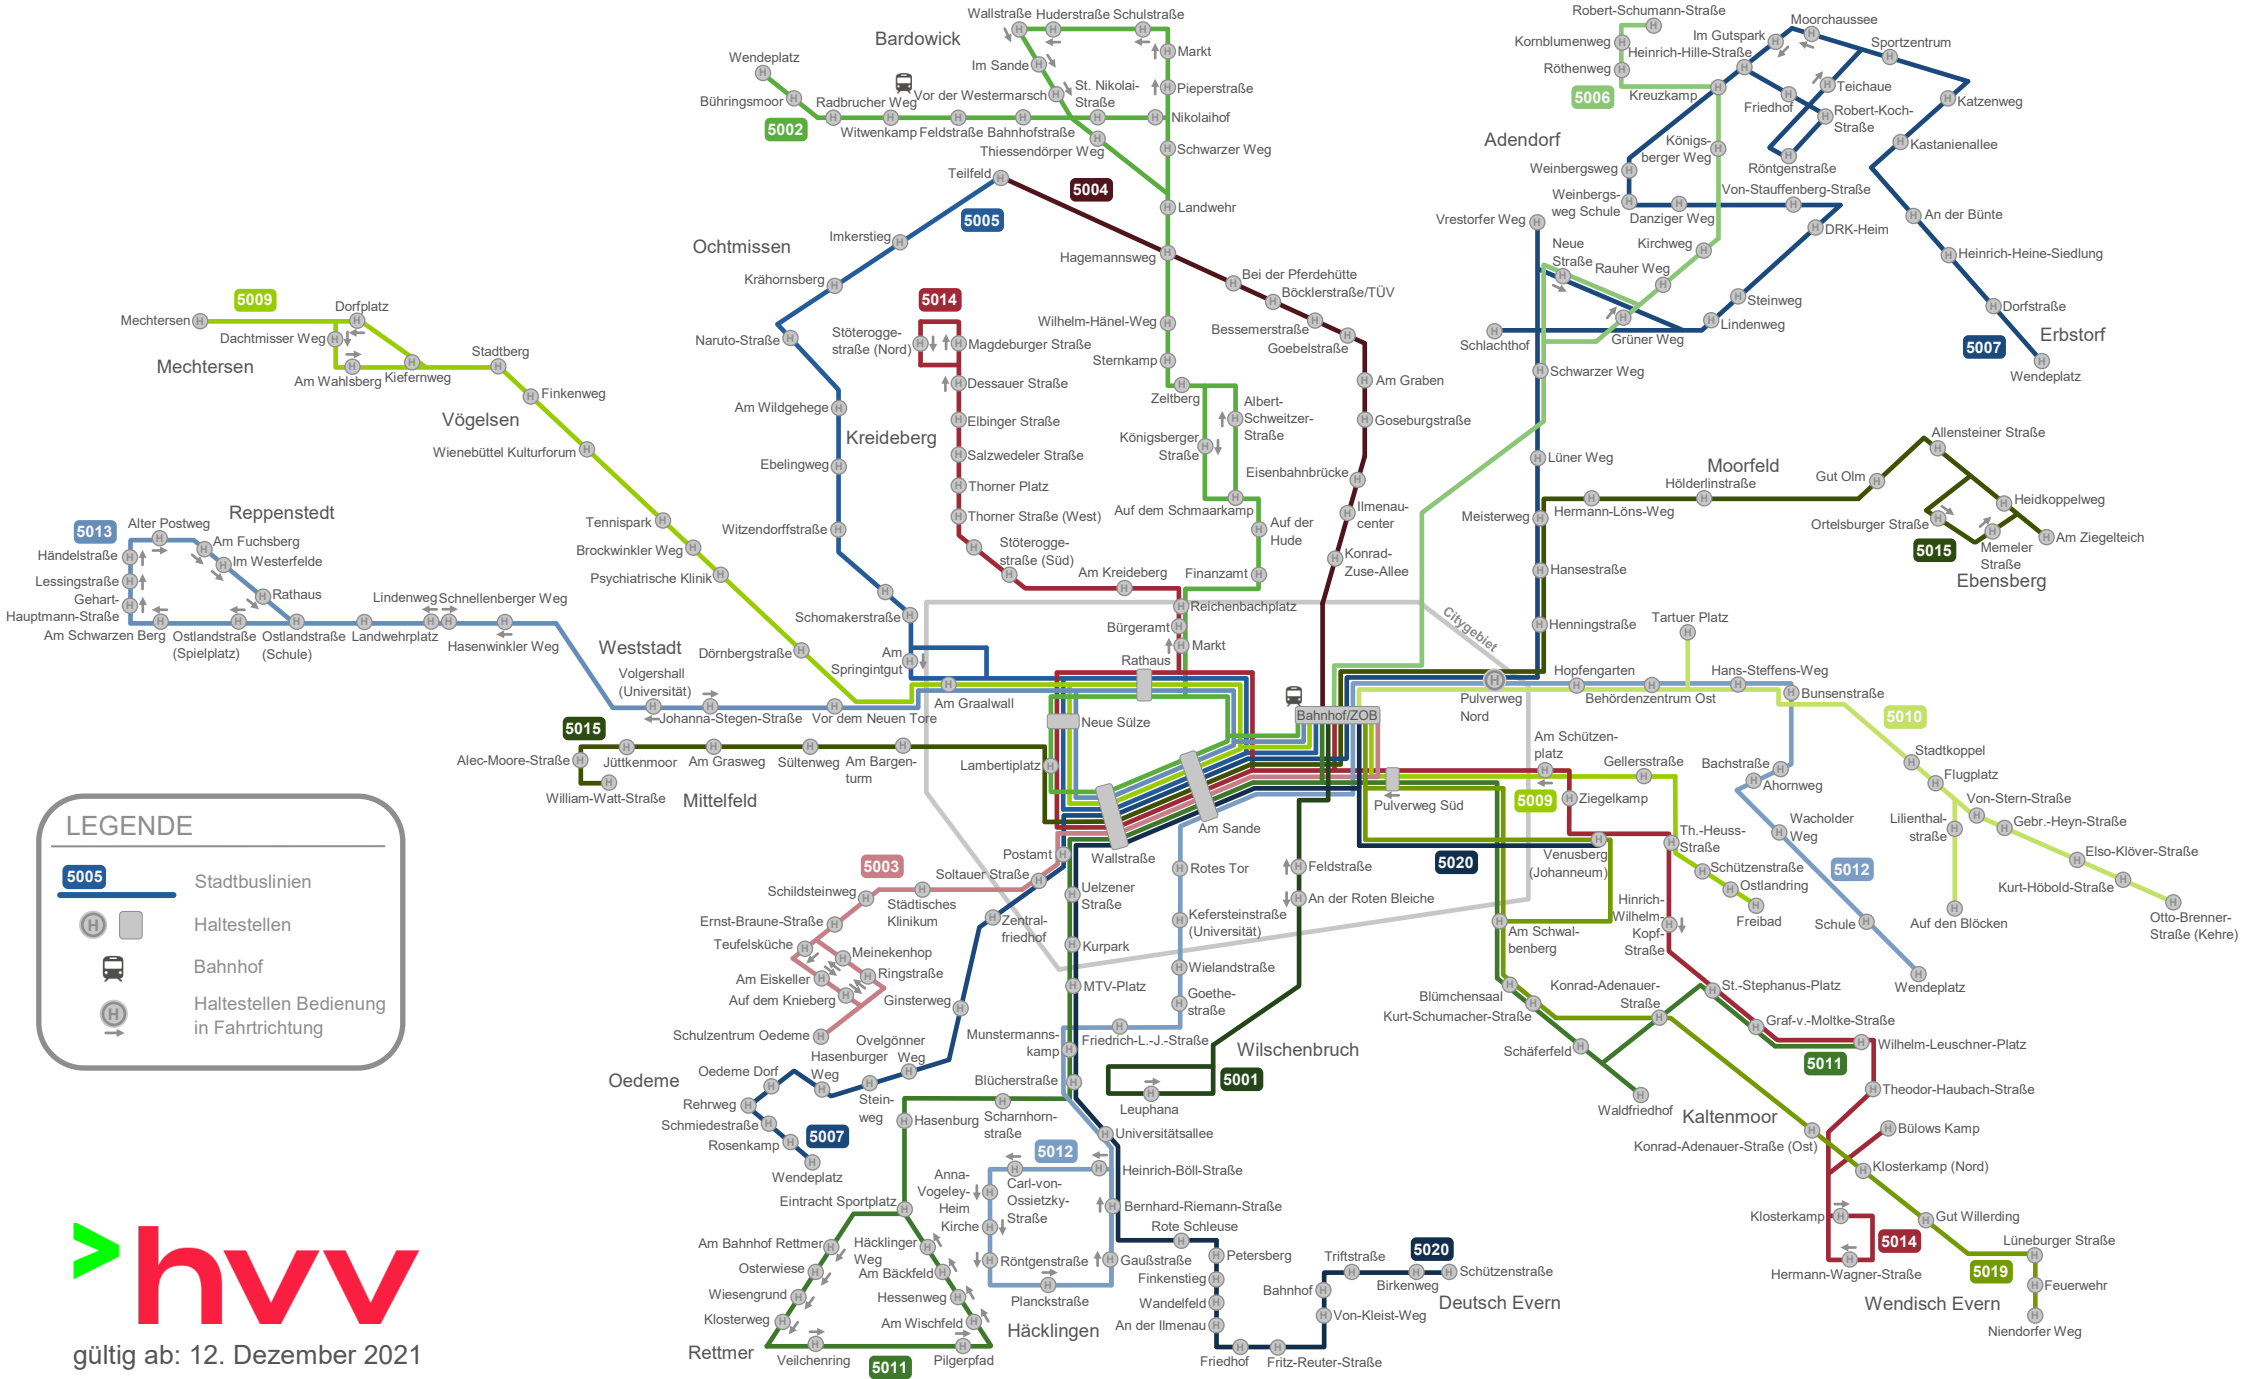

Linienetzplan | Stadtverkehr Lüneburg

LEGENDE

- 5005 Stadtbusbinnen
- Haltestellen
- Bahnhof
- Haltestellen Bedienung in Fahrrichtung

gültig ab: 12. Dezember 2021