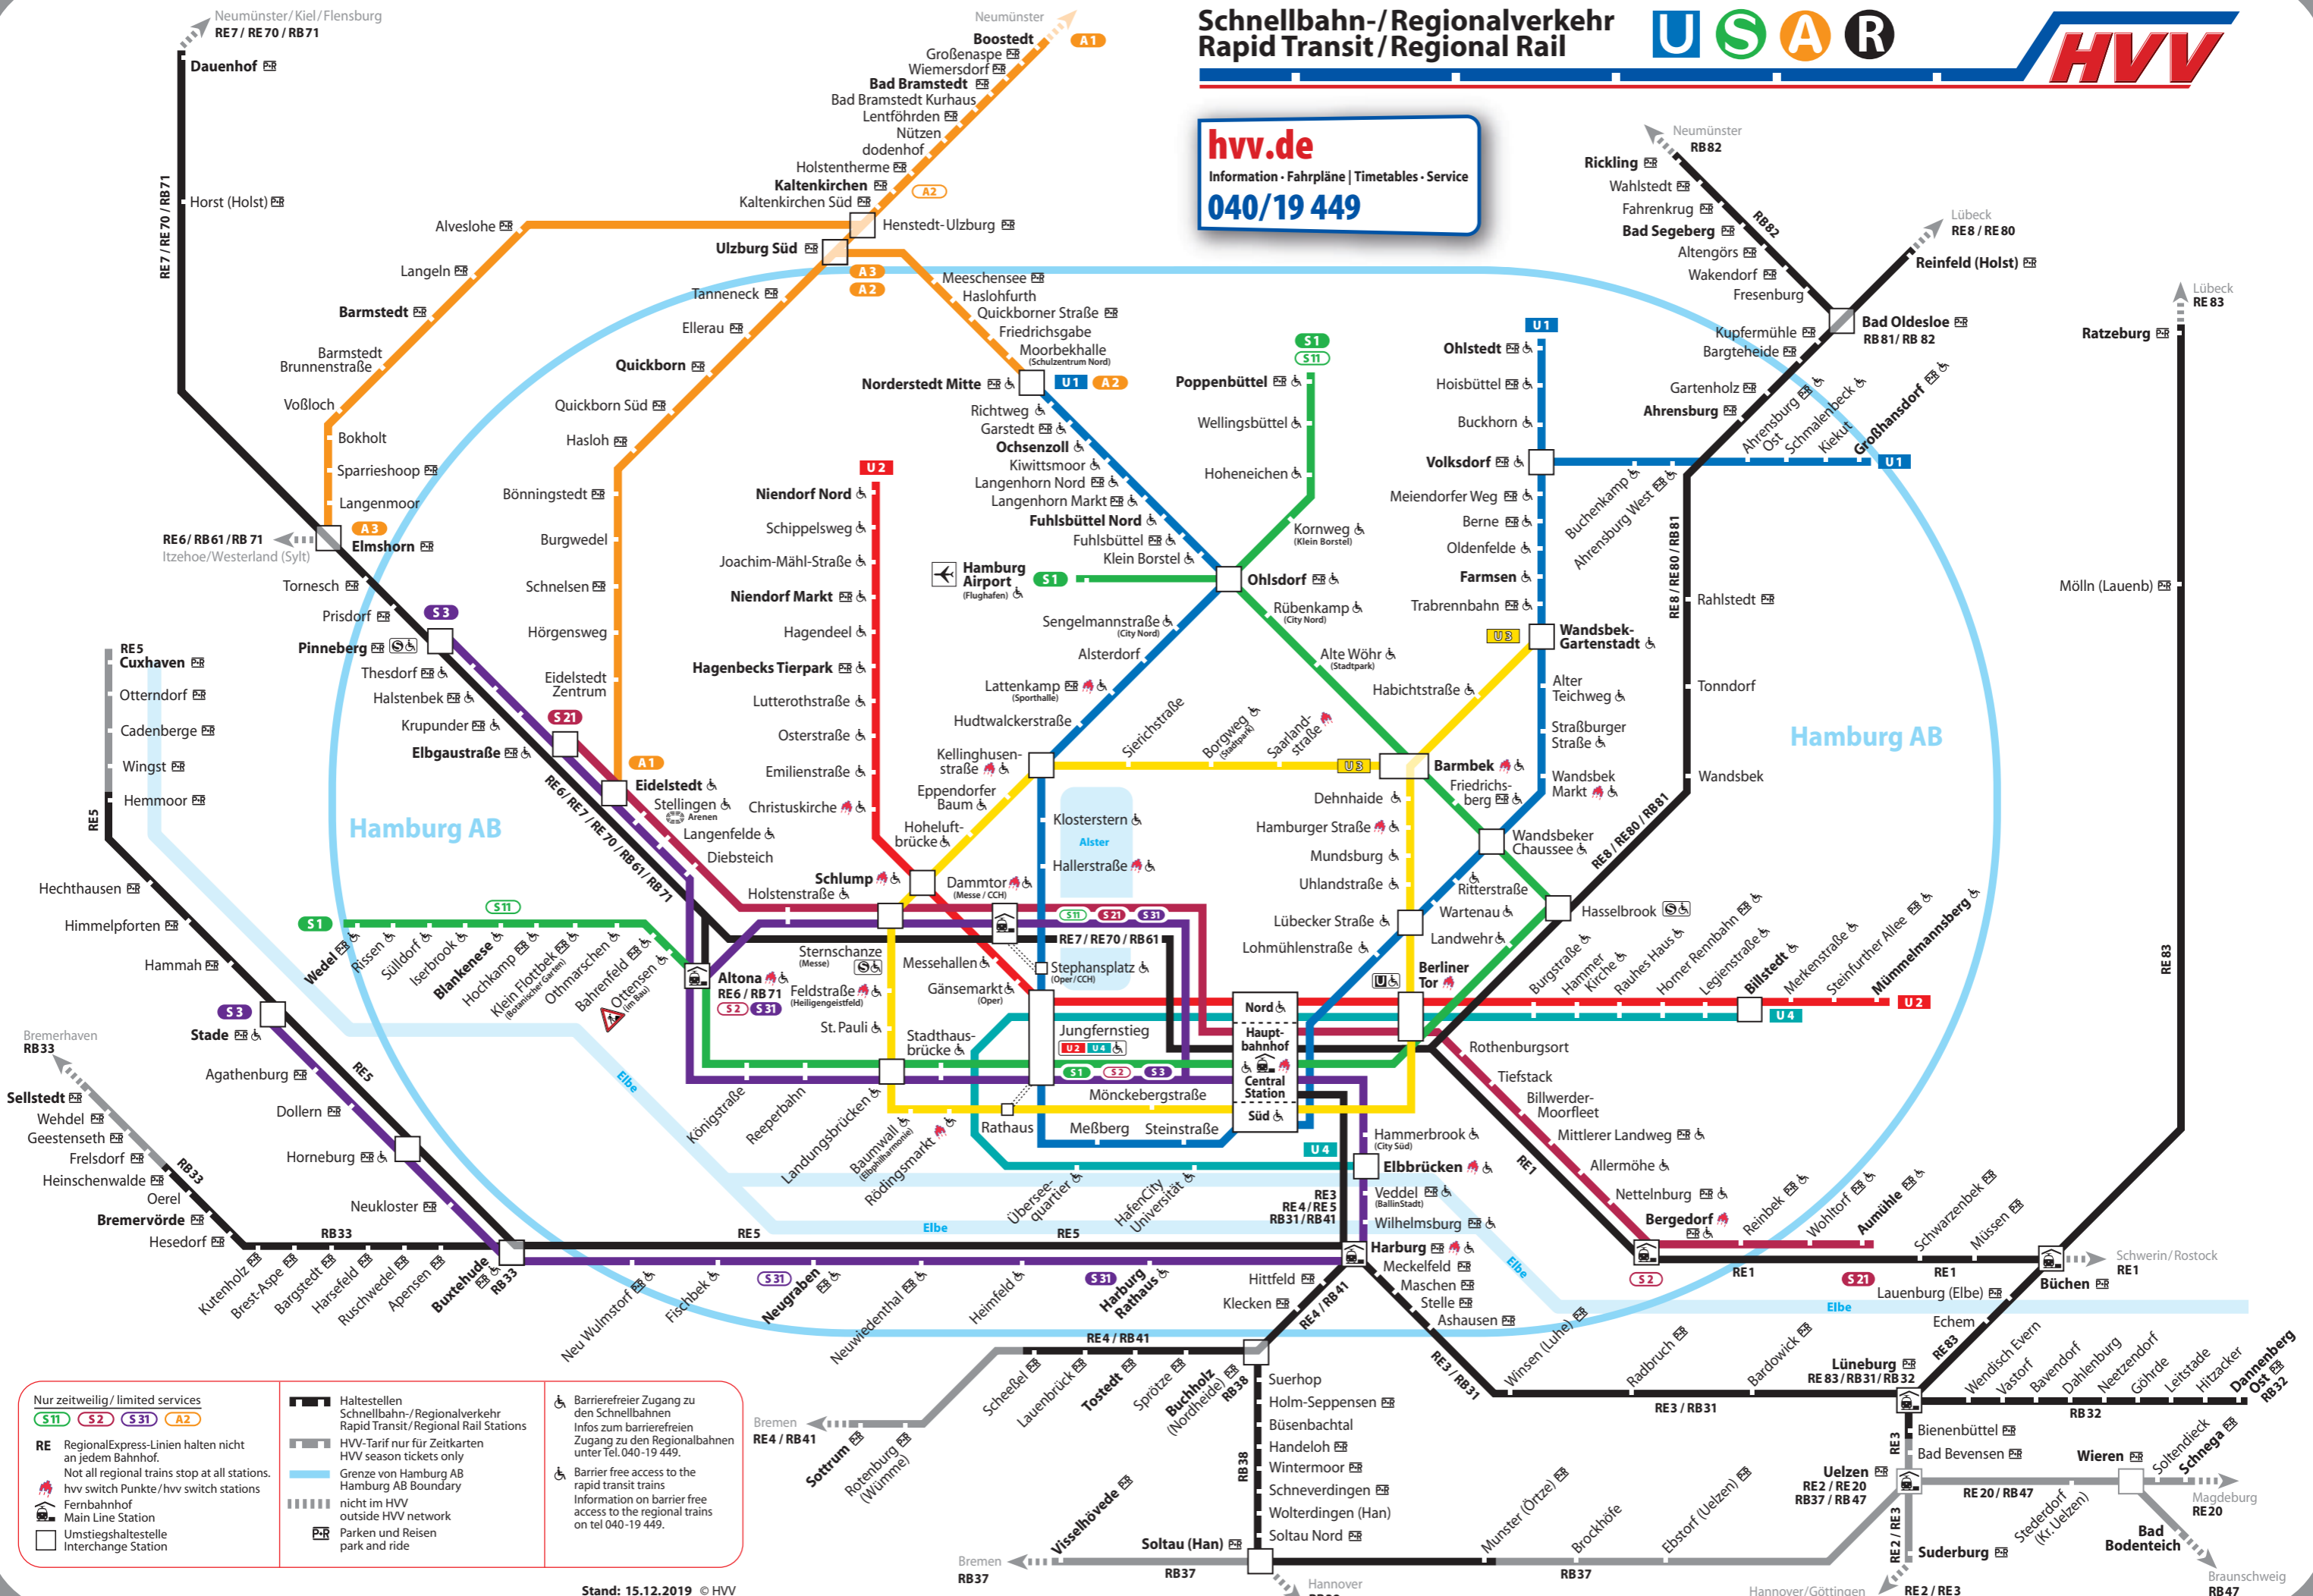

# Schnellbahn-/Regionalverkehr Rapid Transit/Regional Rail

**hvv.de**  
Information · Fahrpläne | Timetables · Service  
**040/19 449**

**Nur zeitweilig / limited services**  
**S11** **S2** **S31** **A2**  
**RE** RegionalExpress-Linien halten nicht an jedem Bahnhof.  
 hvv switch Punkte/hvv switch stations  
 Fernbahnhof  
 Main Line Station  
 Umstiegshaltestelle  
 Interchange Station

**Haltestellen**  
 Schnellbahn-/Regionalverkehr  
 Rapid Transit/Regional Rail Stations  
**HVV-Tarif** nur für Zeitkarten  
 HVV season tickets only  
**Grenze von Hamburg AB**  
 Hamburg AB Boundary  
 nicht im HVV  
 outside HVV network  
 Parken und Reisen  
 park and ride

**Barrierefreier Zugang** zu den Schnellbahnen  
 Infos zum barrierefreien Zugang zu den Regionalbahnen unter Tel. 040-19 449.  
**Barrier free access** to the rapid transit trains  
 Information on barrier free access to the regional trains on tel 040-19 449.