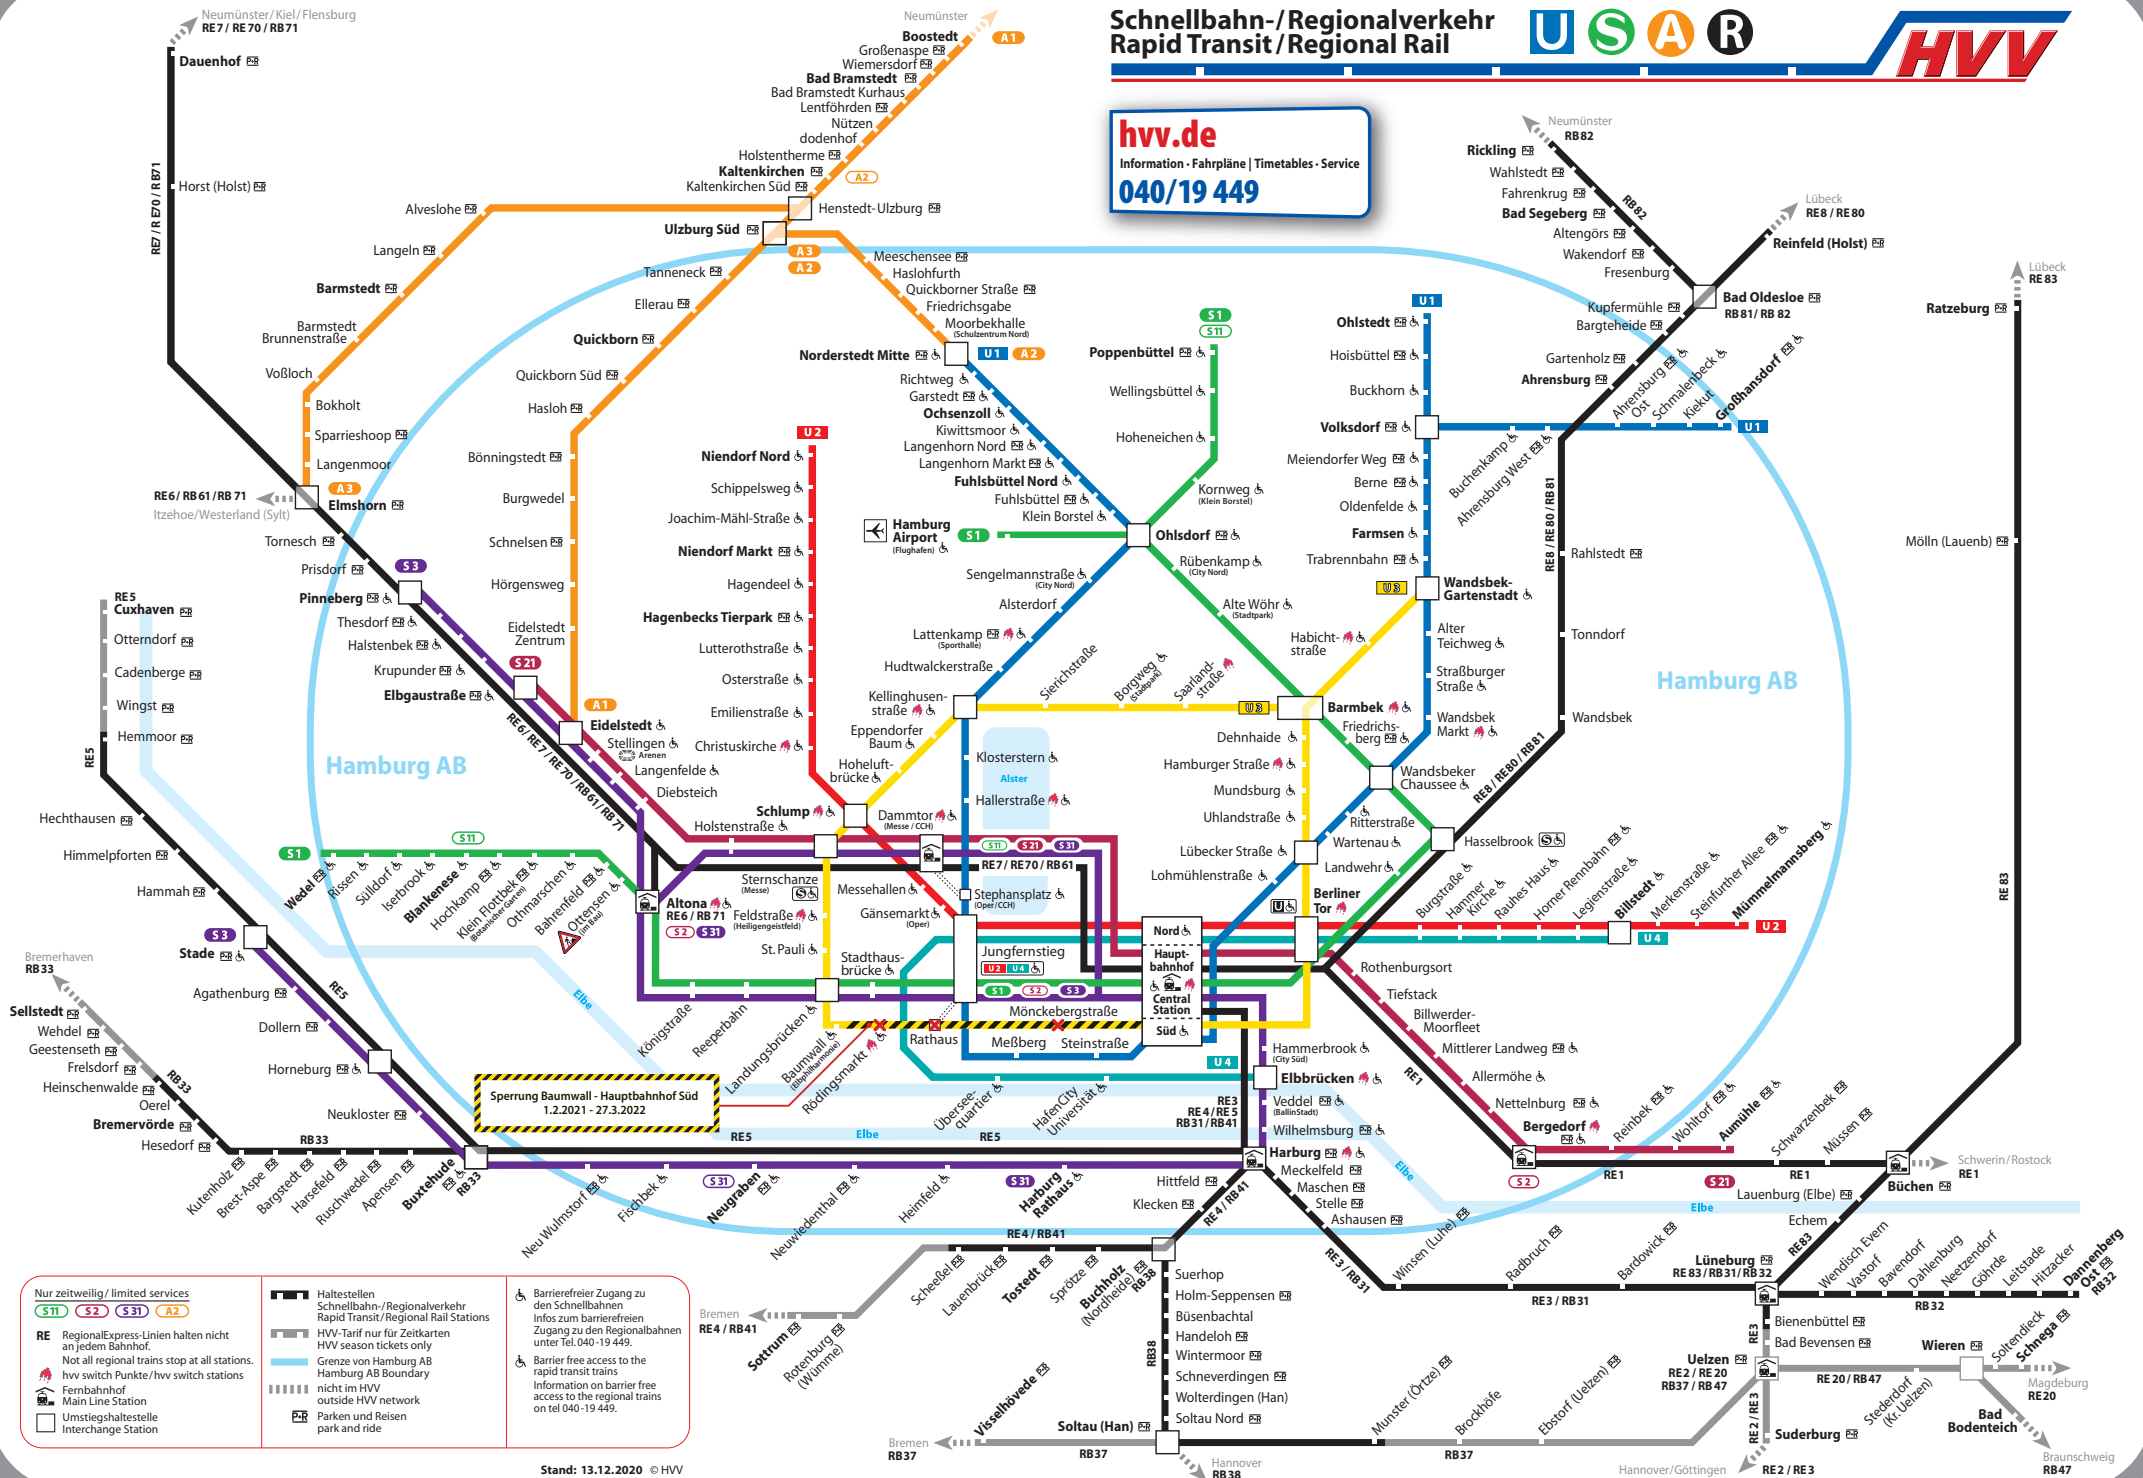

Schnellbahn-/Regionalverkehr Rapid Transit/Regional Rail

hvv.de
Information · Fahrpläne | Timetables · Service
040/19 449

Nur zeitweilig/limited services

- **S11 S2 S31 A2**
- **RE** RegionalExpress-Linien halten nicht an jedem Bahnhof.
  Not all regional trains stop at all stations.
- h/v switch Punkte/h/v switch stations
- Fernbahnhof
- Main Line Station
- Umstiegsstation/Interchange Station

- Haltestellen Schnellbahn-/Regionalverkehr Rapid Transit/Regional Rail Stations
- HVV-Tarif nur für Zeitkarten HVV season tickets only
- Grenze von Hamburg AB Hamburg AB Boundary
- nicht im HVV outside HVV network
- Parken und Reisen park and ride