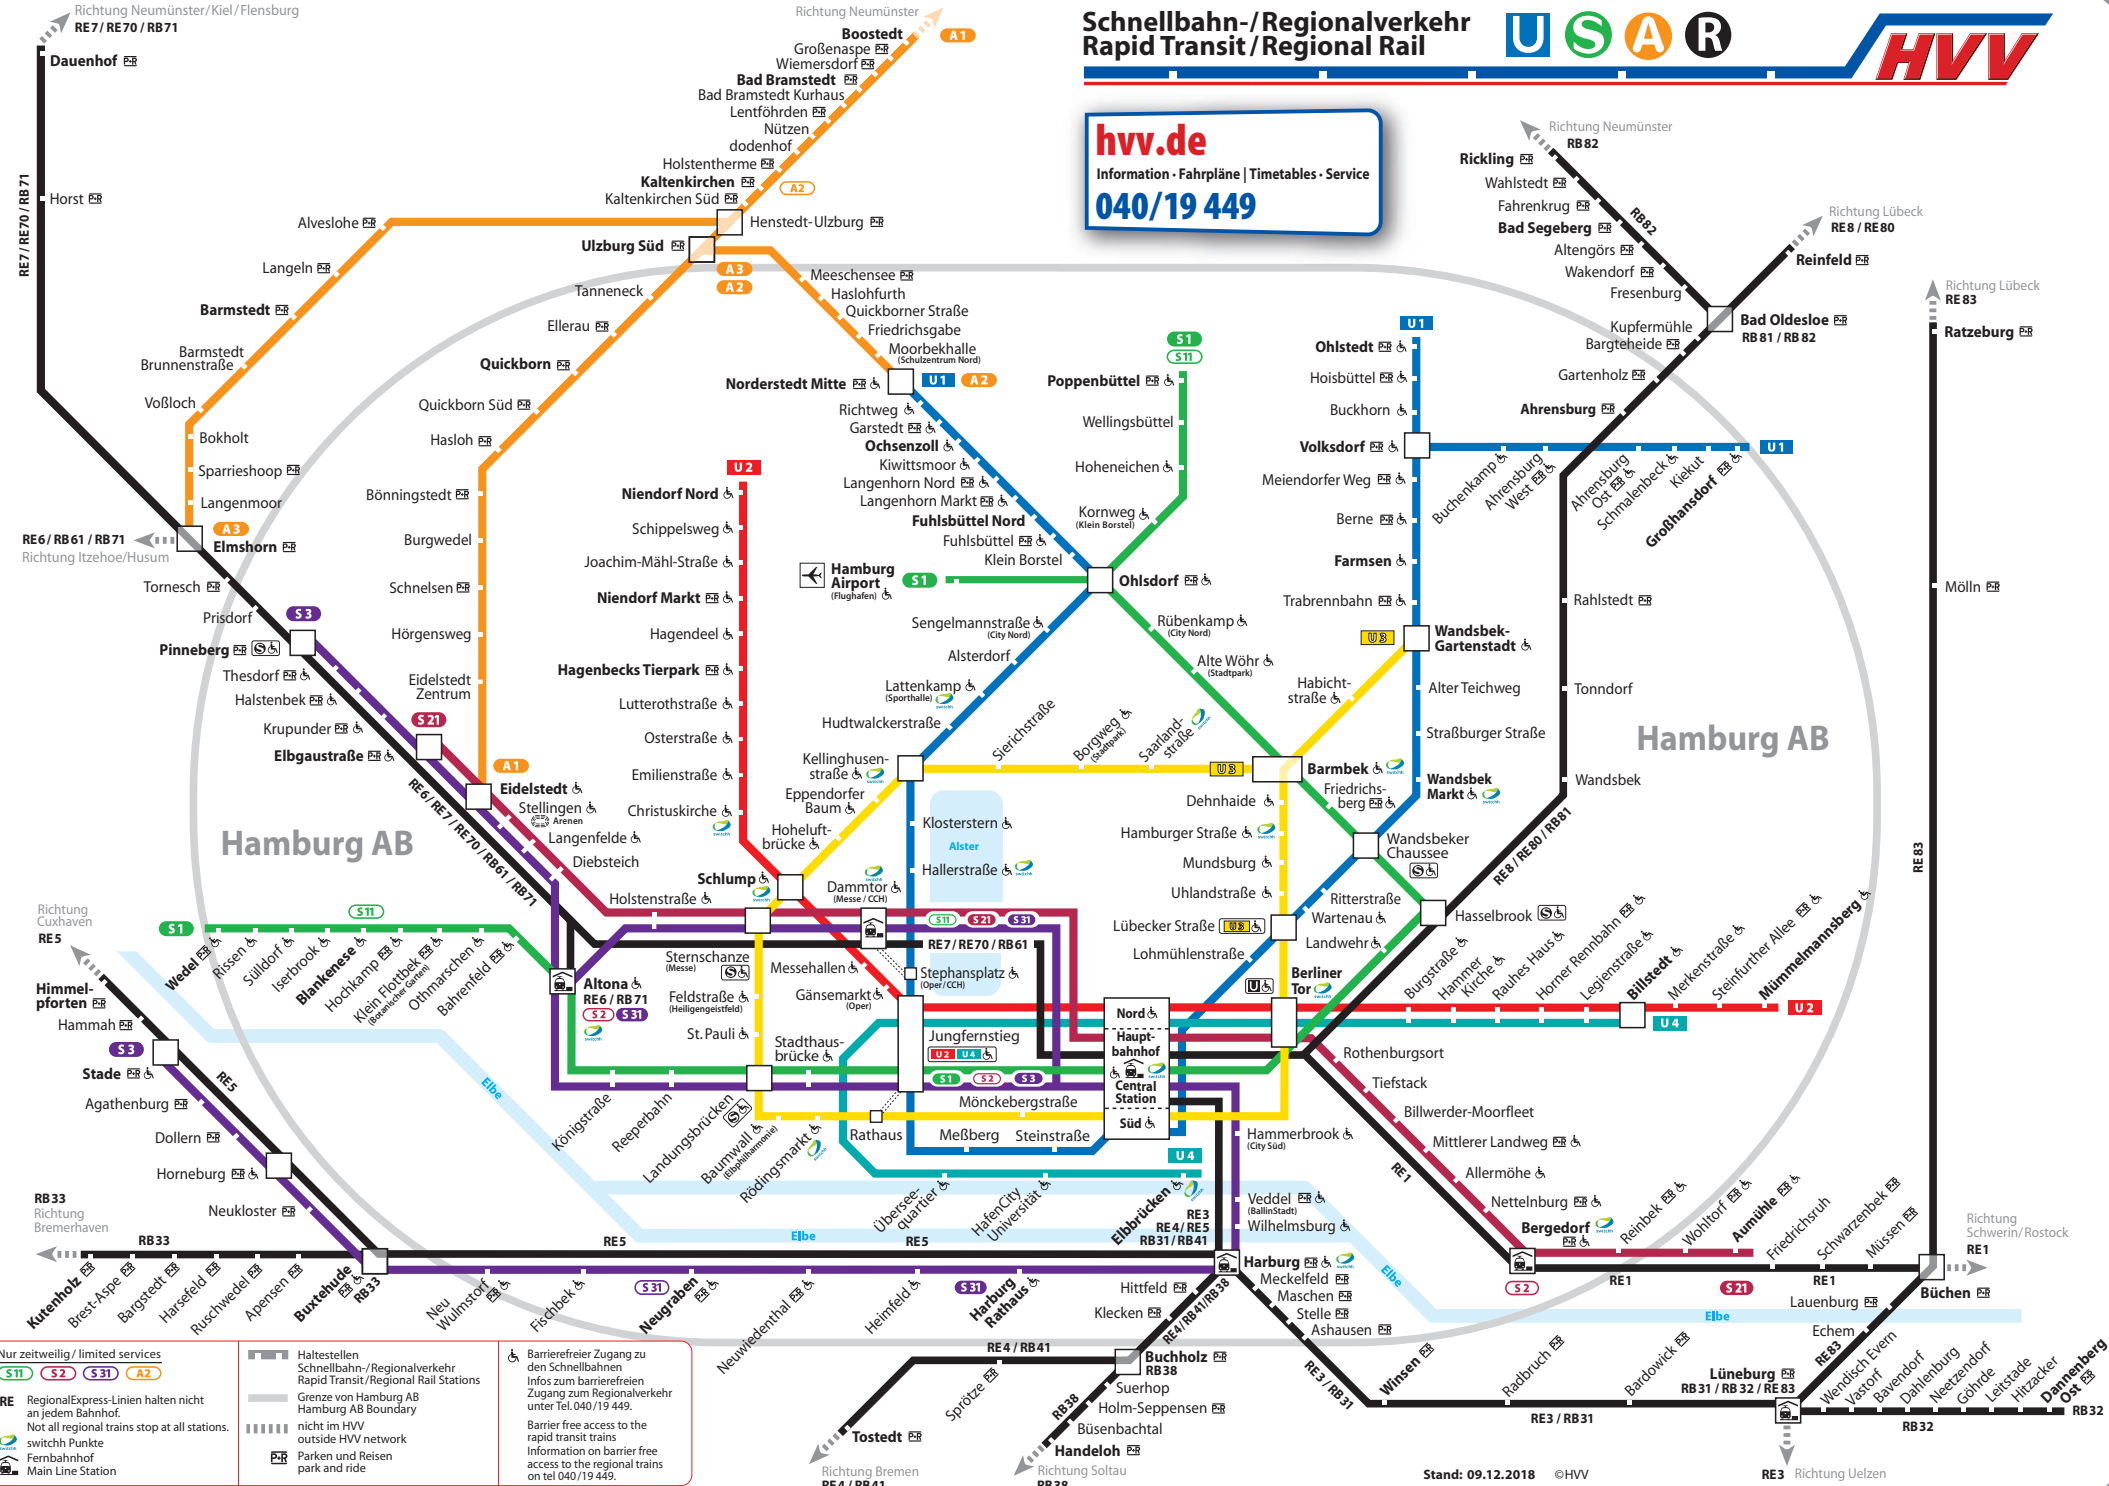

Schnellbahn-/Regionalverkehr Rapid Transit / Regional Rail

hvv.de
Information · Fahrpläne | Timetables · Service
040/19 449

Nur zeitweilig / limited services
S11 **S2** **S31** **A2**
RE RegionalExpress-Linien halten nicht an jedem Bahnhof.
Not all regional trains stop at all stations.

Haltestellen Schnellbahn-/Regionalverkehr Rapid Transit/Regional Rail Stations
Grenze von Hamburg AB Hamburg AB Boundary
nicht im HVV network outside HVV network
Parken und Reisen park and ride