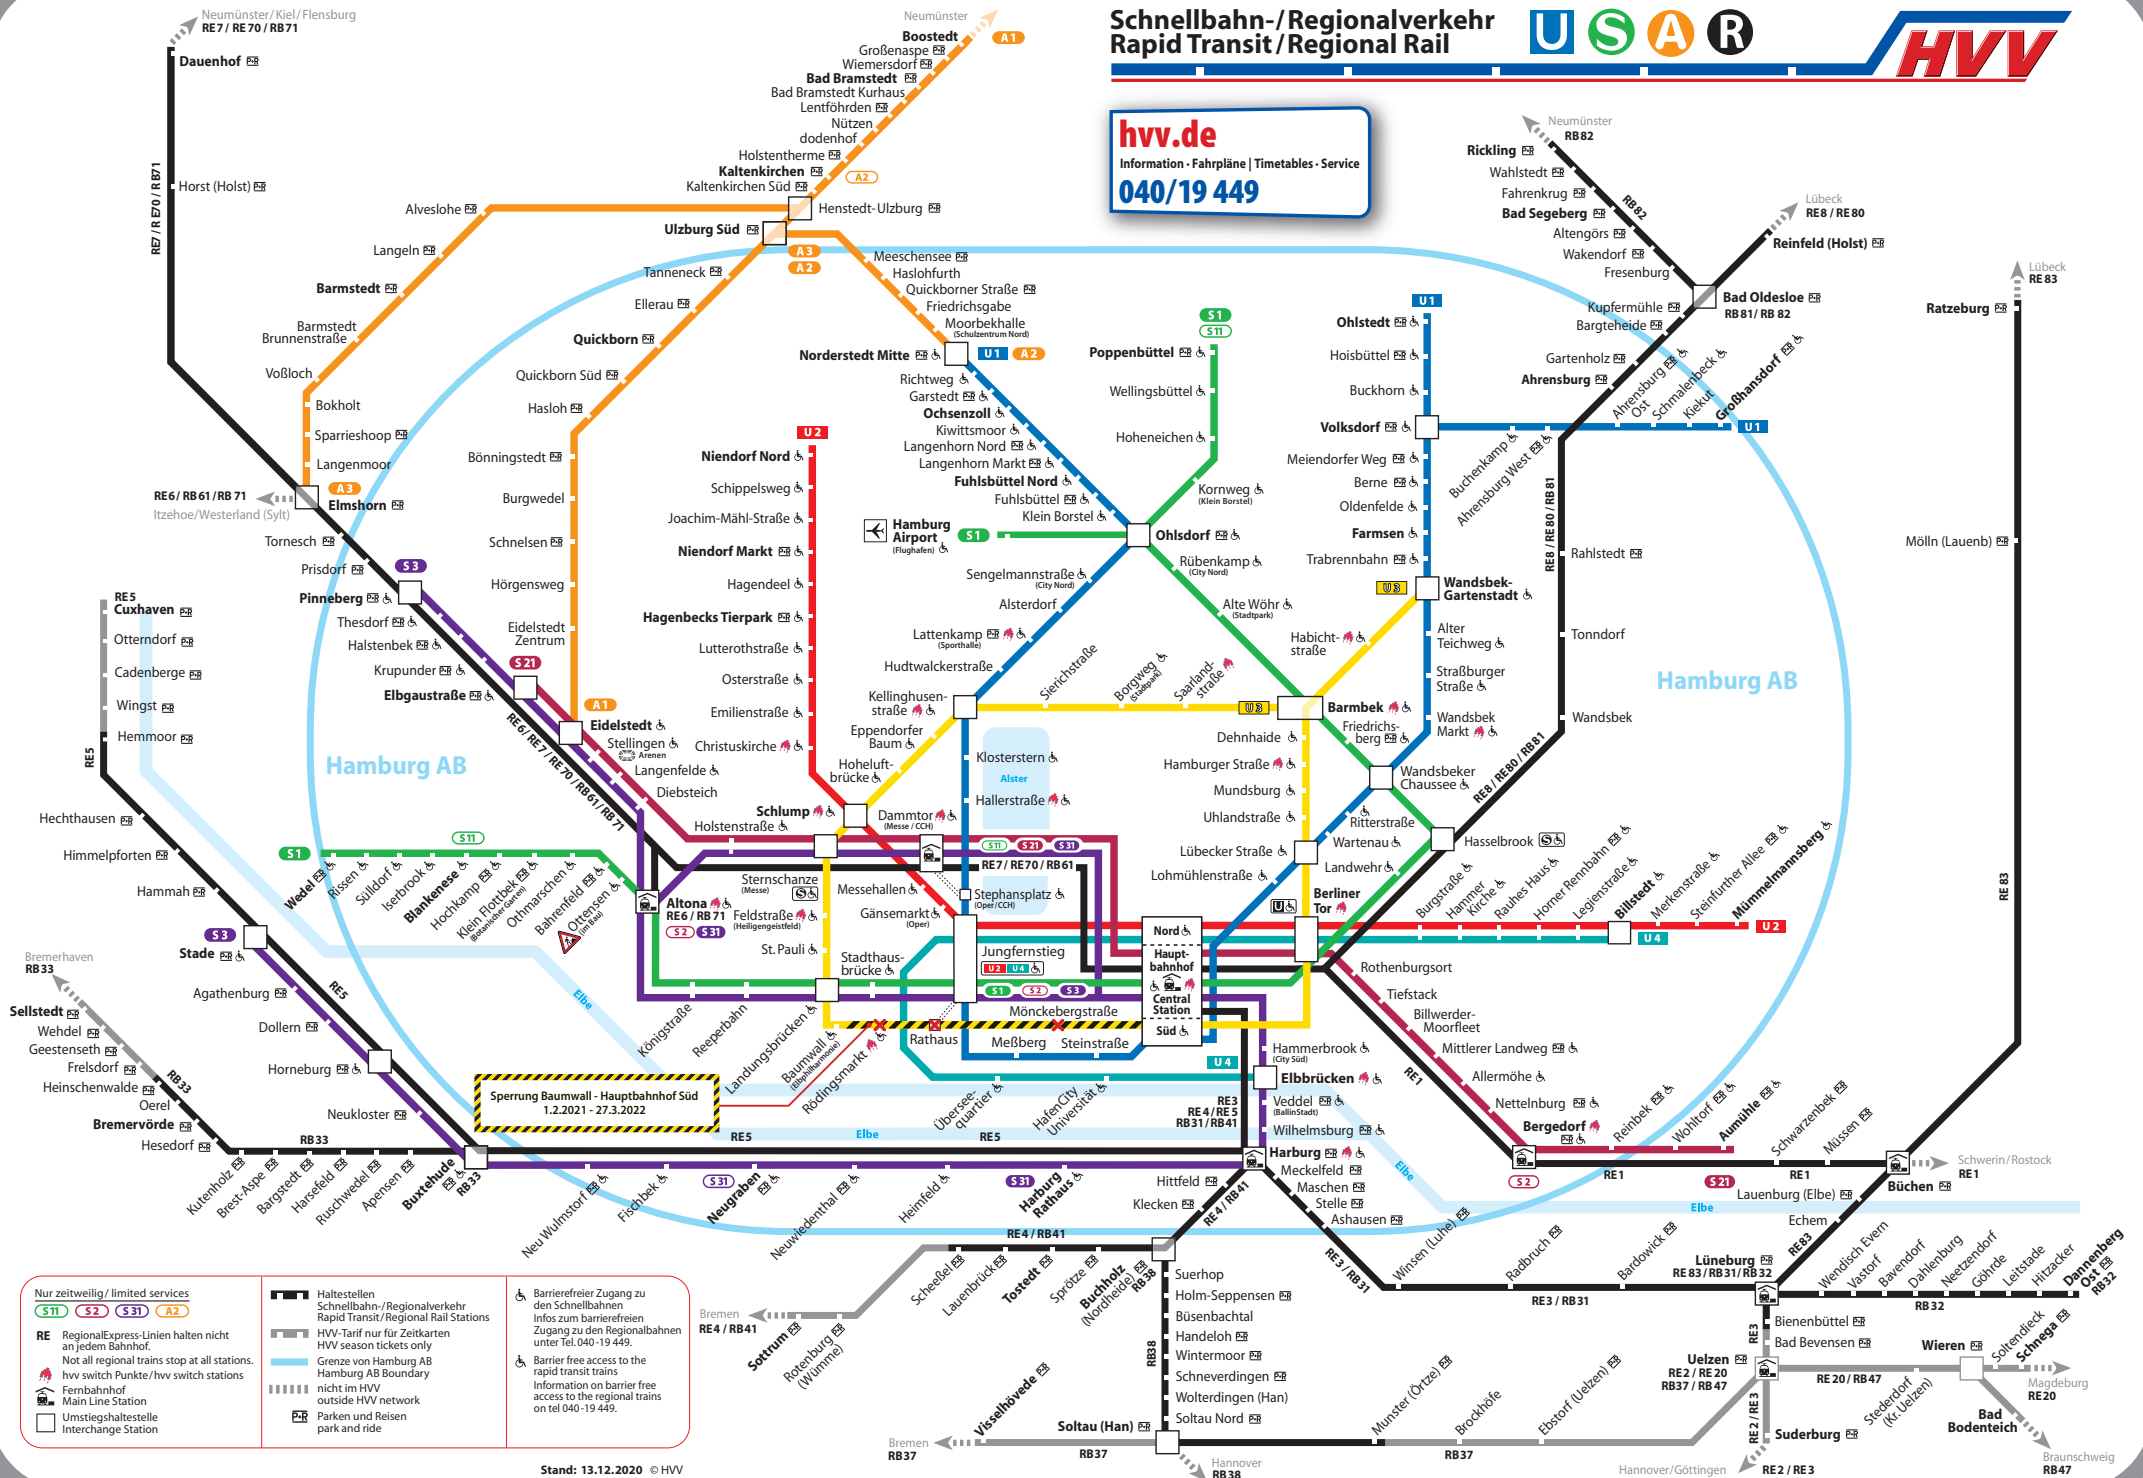

Schnellbahn-/Regionalverkehr Rapid Transit/Regional Rail

hvv.de
Information · Fahrpläne | Timetables · Service
040/19 449

Nur zeitweilig/limited services

- **RE** RegionalExpress-Linien halten nicht an jedem Bahnhof.
  Not all regional trains stop at all stations.
- hvv switch Punkte/hvv switch stations
- Fernbahnhof
- Main Line Station
- UmstiegsHaltestelle Interchange Station

- Haltestellen Schnellbahn-/Regionalverkehr Rapid Transit/Regional Rail Stations
- HVV-Tarif nur für Zeitkarten HVV season tickets only
- Grenze von Hamburg AB Hamburg AB Boundary
- nicht im HVV outside HVV network
- Parken und Reisen park and ride