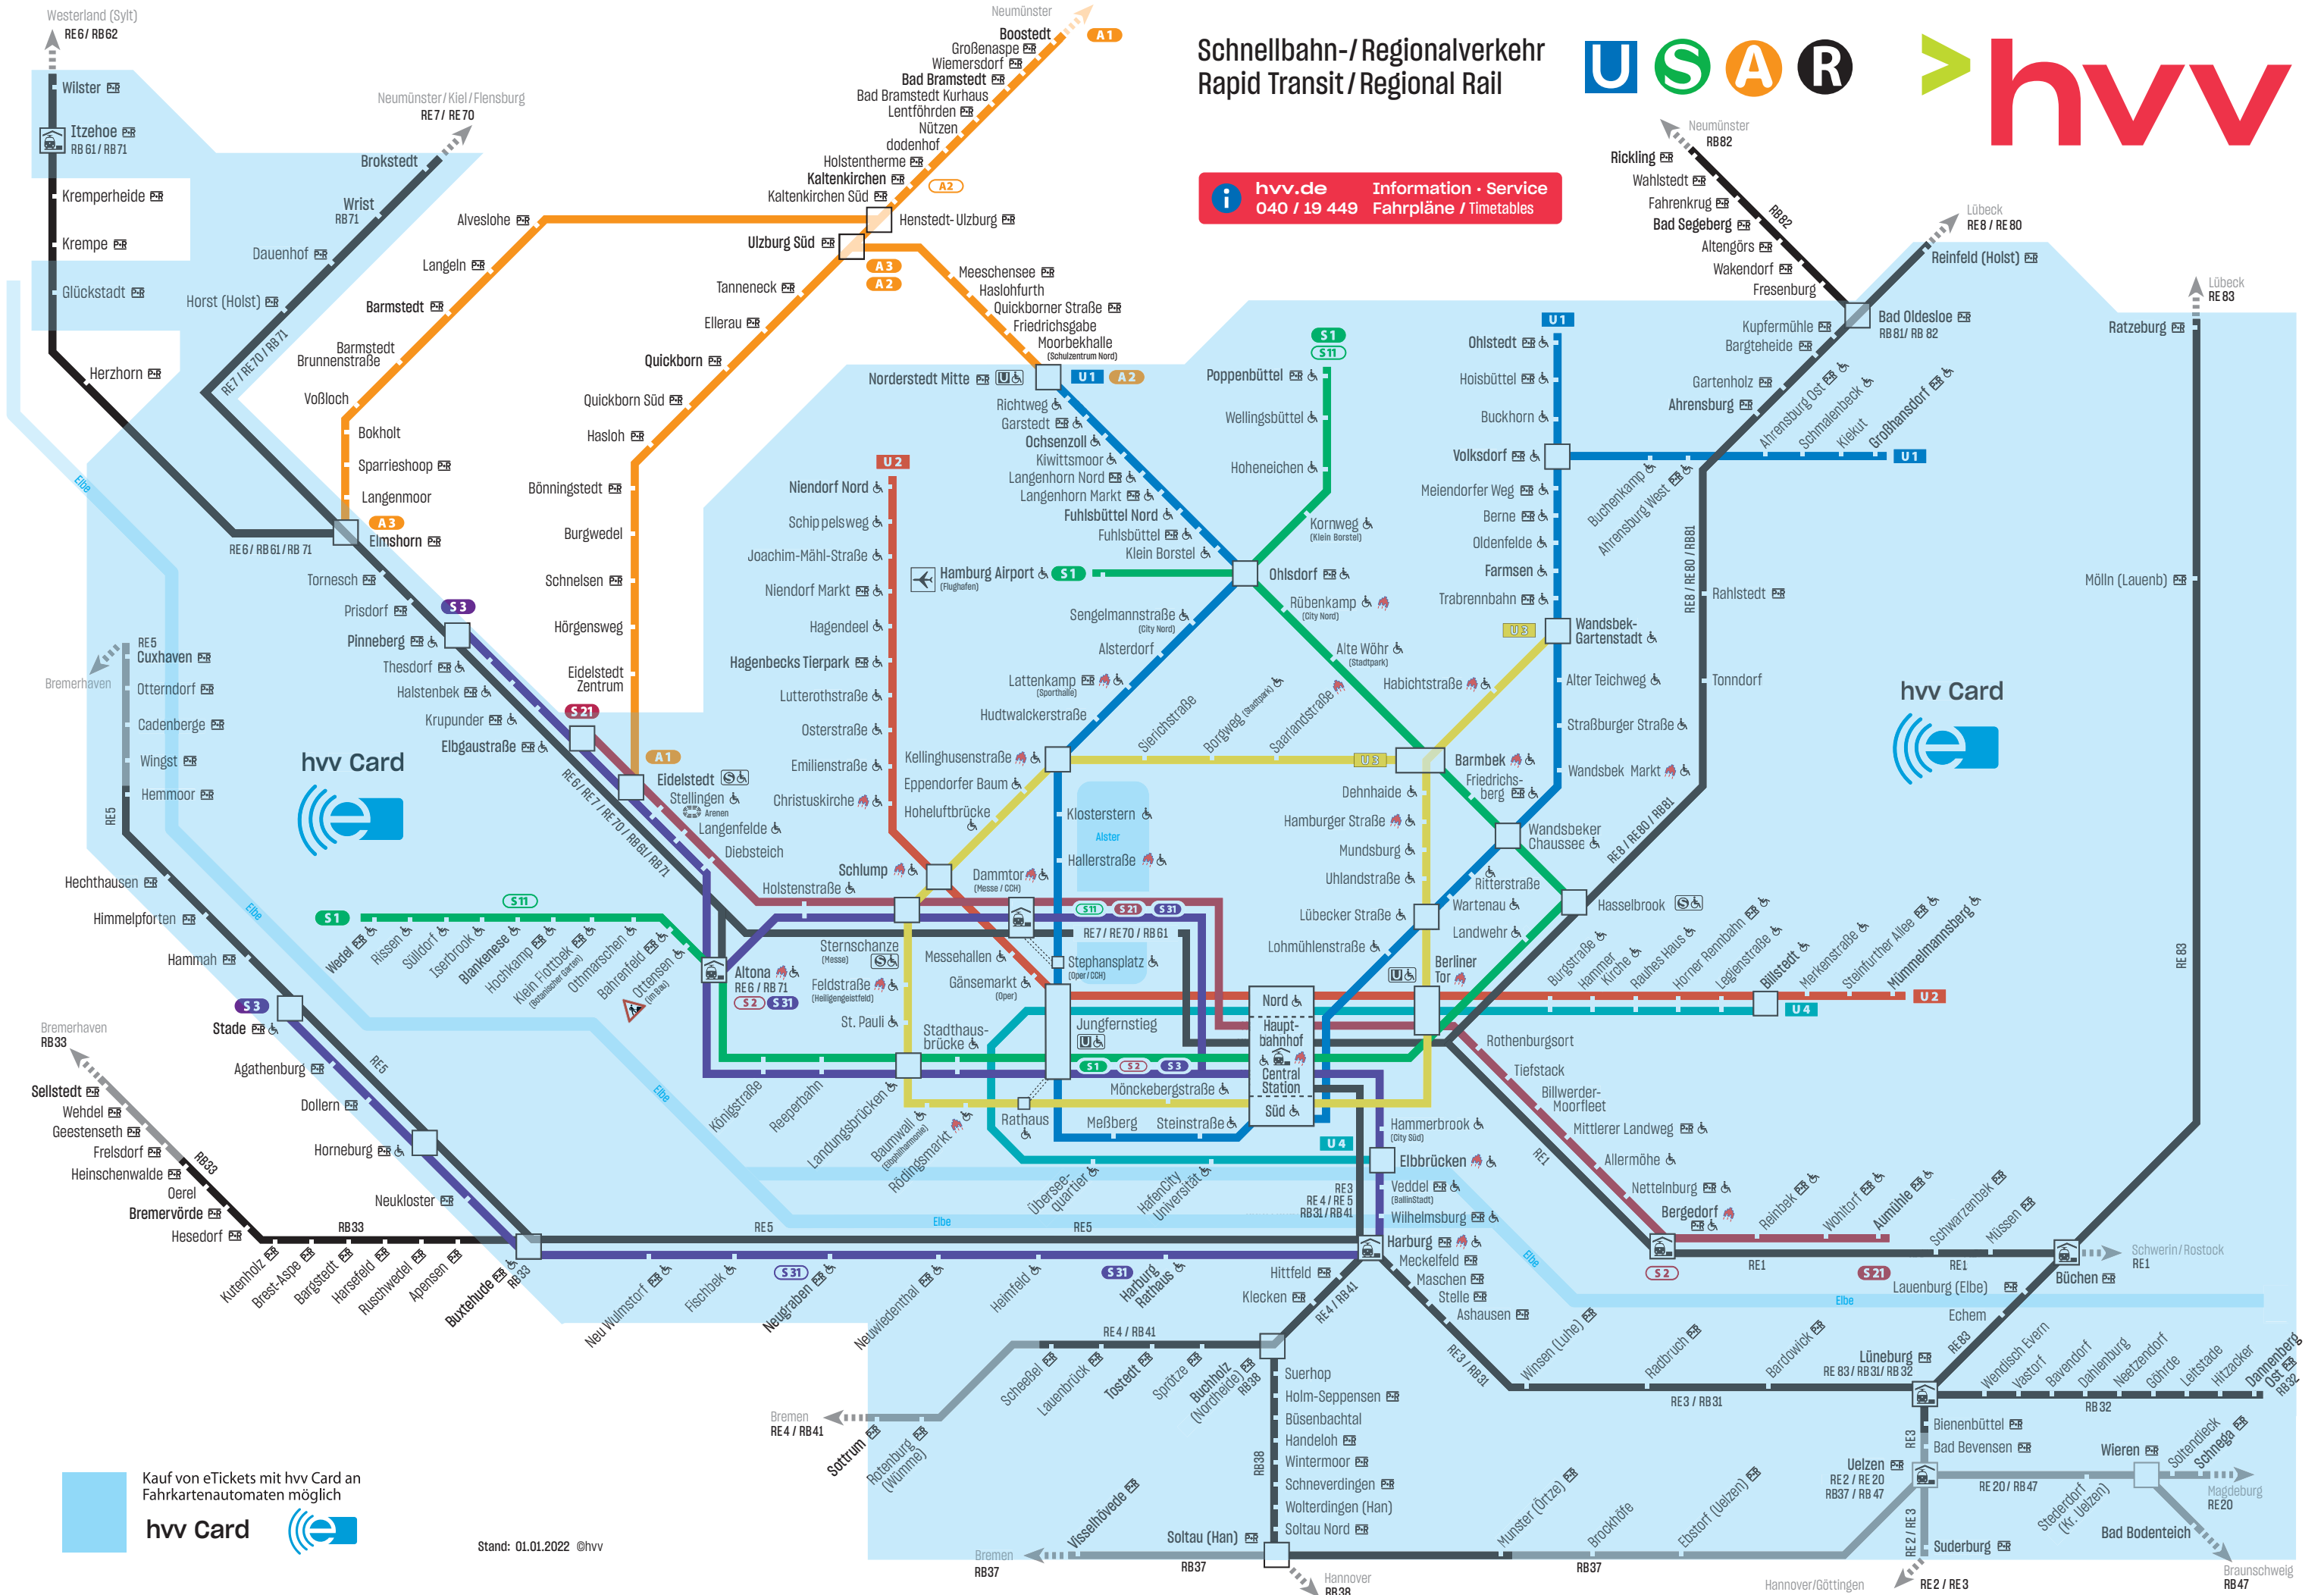

Schnellbahn-/Regionalverkehr  
Rapid Transit / Regional Rail

[hvv.de](http://hvv.de) Information · Service  
040 / 19 449 Fahrpläne / Timetables

Kauf von eTickets mit hvw Card an  
Fahrkartenautomaten möglich  
**hvw Card**