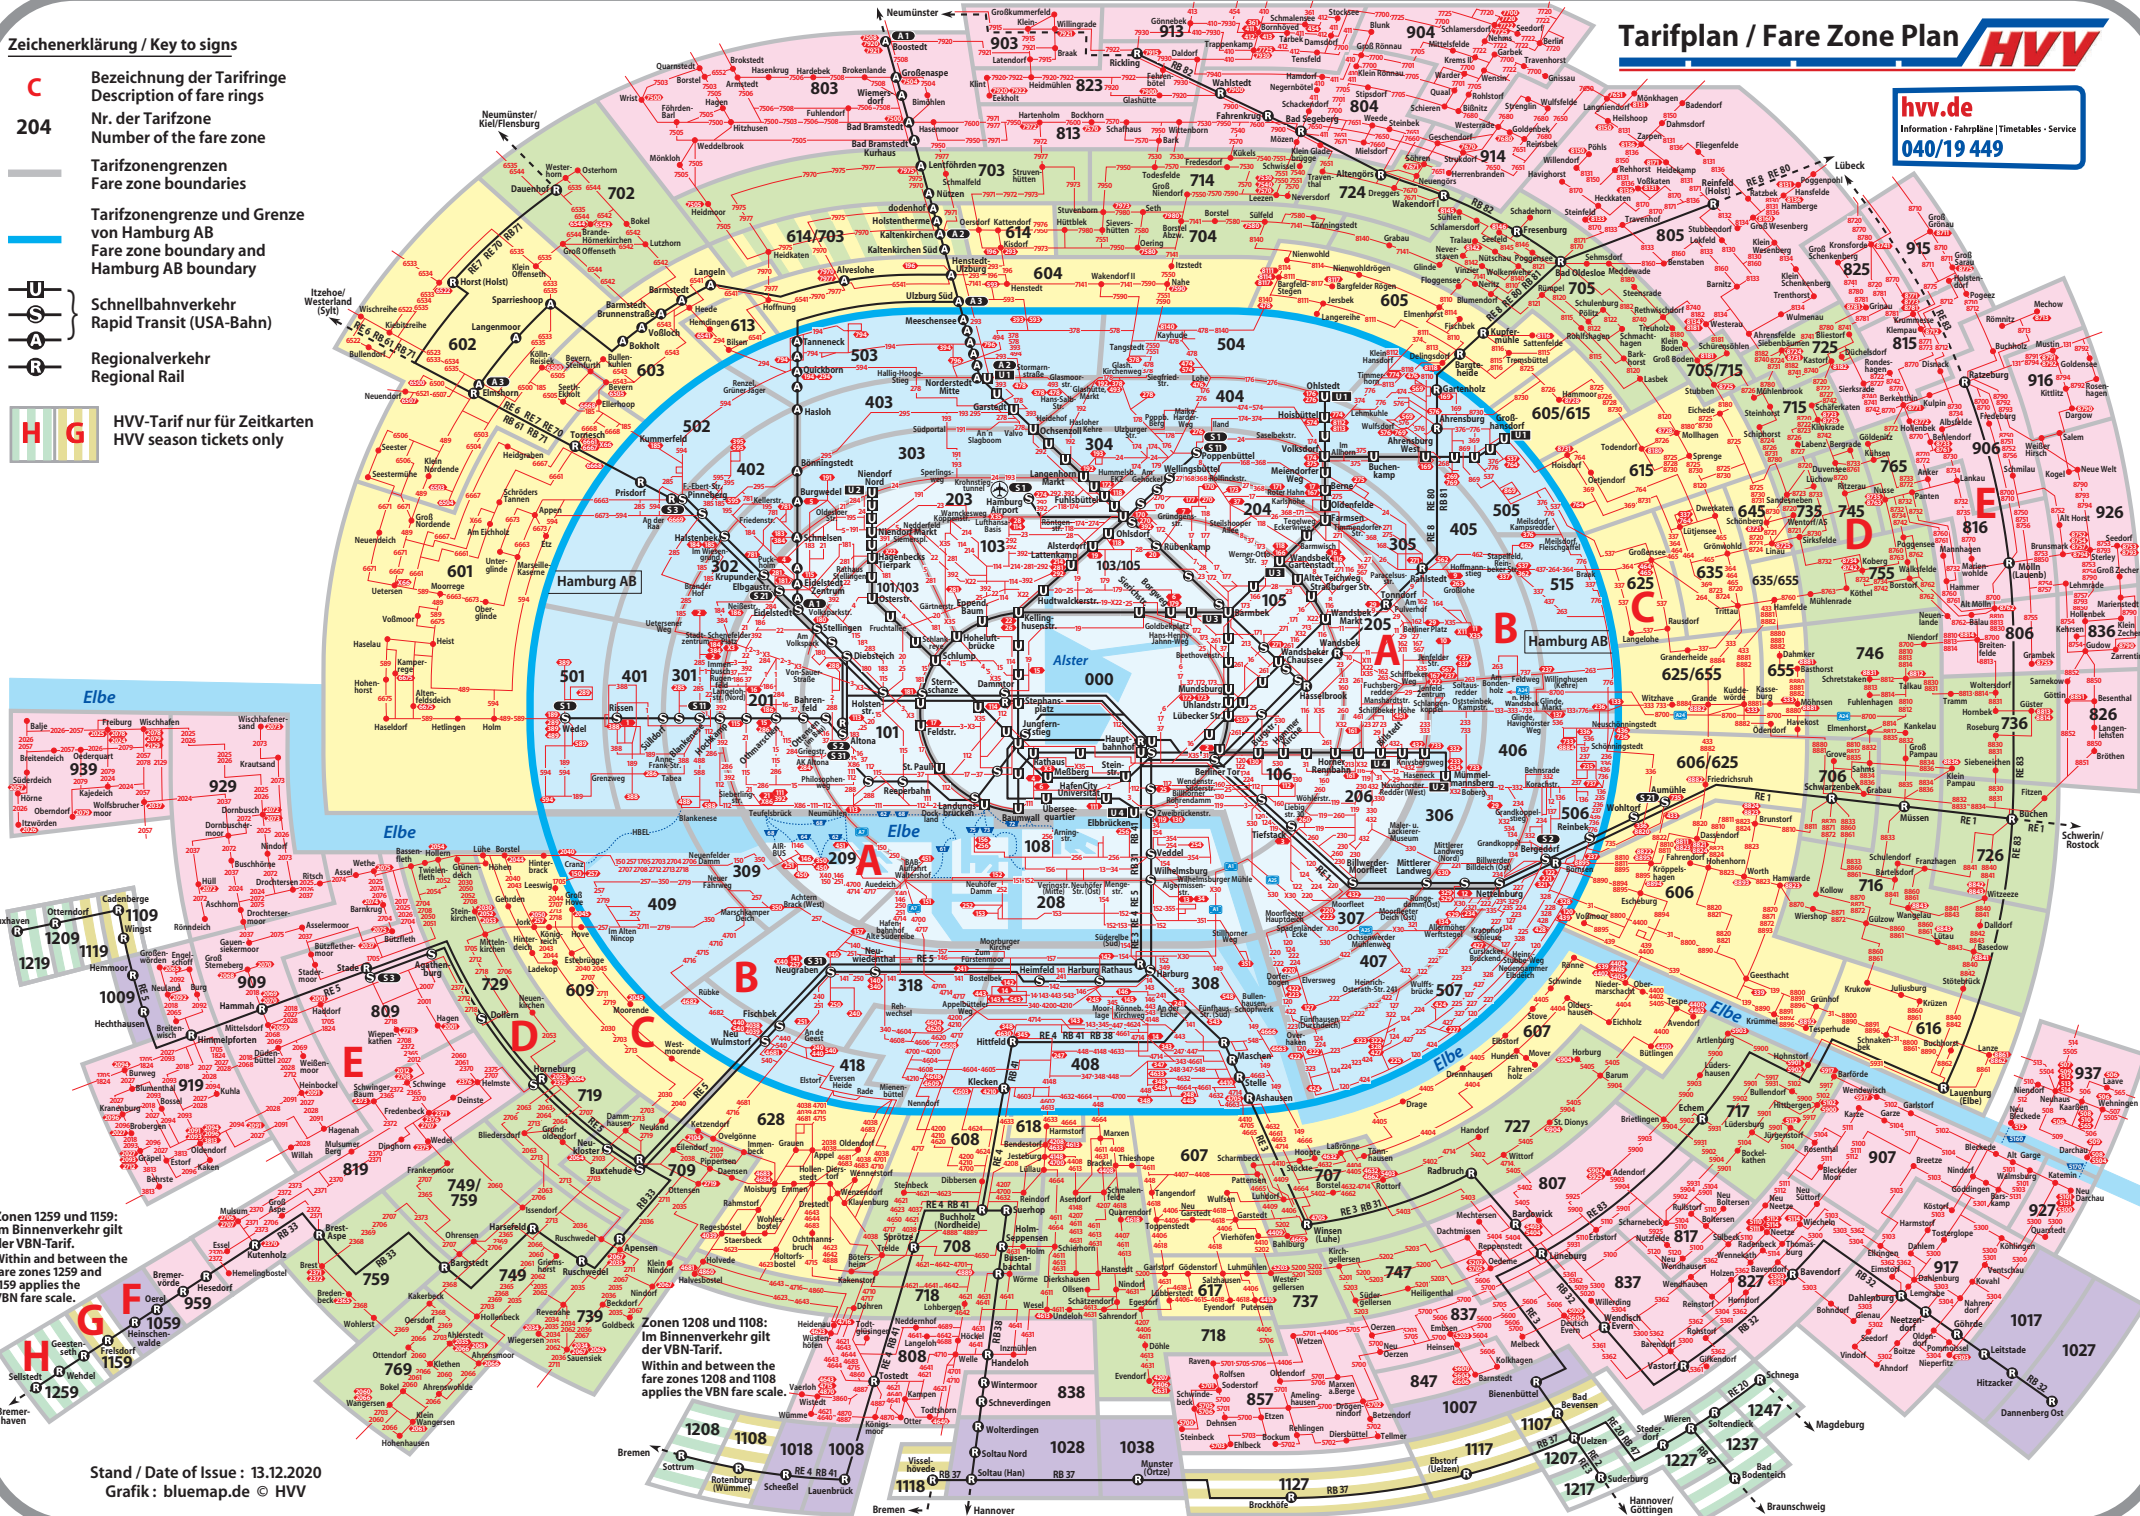

Zeichenerklärung / Key to signs

- C** Bezeichnung der Tarifringe
Description of fare rings
- 204** Nr. der Tarifzone
Number of the fare zone
- Tarifzonenzenaren
Fare zone boundaries
- Tarifzongrenze und Grenze von Hamburg AB
Fare zone boundary and Hamburg AB boundary
- Schnellbahnverkehr
Rapid Transit (USA-Bahn)
- Regionalverkehr
Regional Rail
- HVV-Tarif nur für Zeitkarten
HVV season tickets only

Tarifplan / Fare Zone Plan

hvv.de
Information / Fahrpläne | Timetables - Service
040/19 49 49

Zonen 1259 und 1159:
Im Binnenverkehr gilt der VBN-Tarif.
Within and between the fare zones 1259 and 1159 applies the VBN fare scale.

Zonen 1208 und 1108:
Im Binnenverkehr gilt der VBN-Tarif.
Within and between the fare zones 1208 and 1108 applies the VBN fare scale.