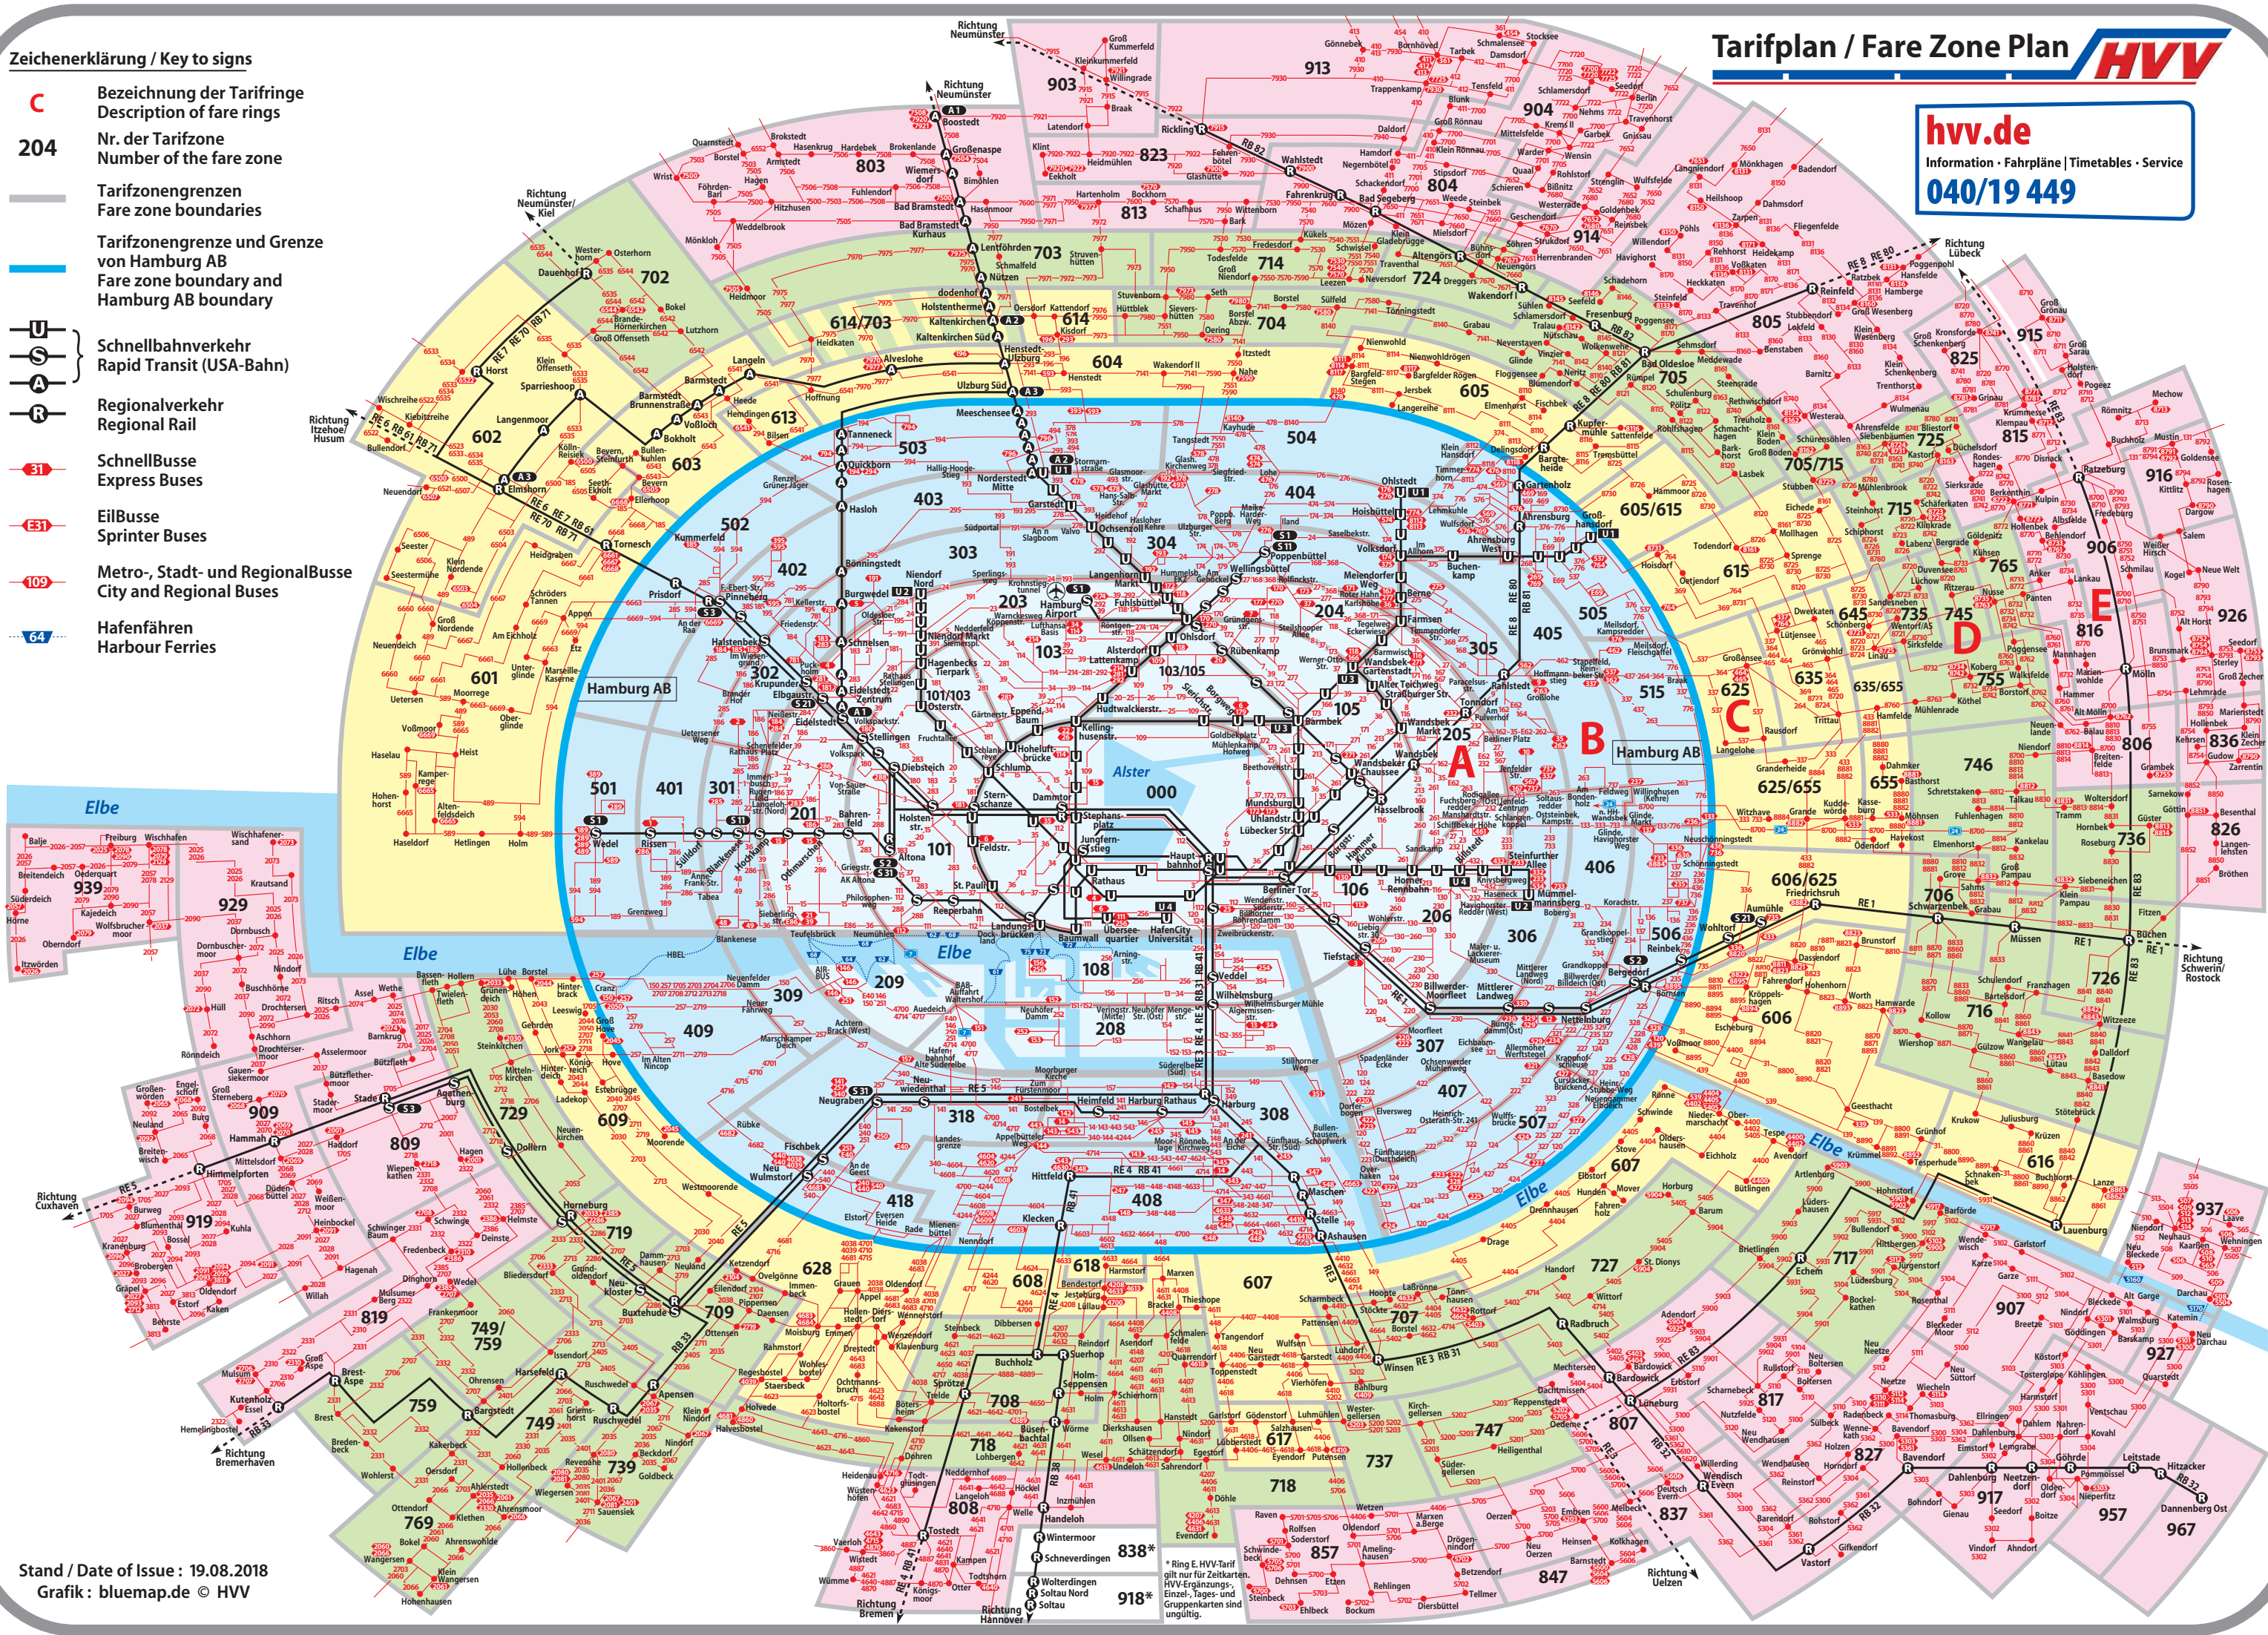

**Zeichenerklärung / Key to signs**

- C Bezeichnung der Tarifringe  
Description of fare rings
- 204** Nr. der Tarifzone  
Number of the fare zone
- Tarifzongrenzen  
Fare zone boundaries
- Tarifzongrenze und Grenze von Hamburg AB  
Fare zone boundary and Hamburg AB boundary
- Schnellbahnverkehr  
Rapid Transit (USA-Bahn)
- Regionalverkehr  
Regional Rail
- Schnellbusse  
Express Buses
- Eilbusse  
Sprinter Buses
- Metro-, Stadt- und Regionalbusse  
City and Regional Buses
- Hafenfähren  
Harbour Ferries

**Tarifplan / Fare Zone Plan**

**hvv.de**  
Information · Fahrpläne | Timetables · Service  
**040/19 449**

Stand / Date of Issue : 19.08.2018  
Grafik : bluemap.de © HVV

\* Ring E-HVV-Tarif gilt nur für Zeitkarten. HVV-Ergänzungs-, Einzel-, Tages- und Gruppenkarten sind ungueltig.