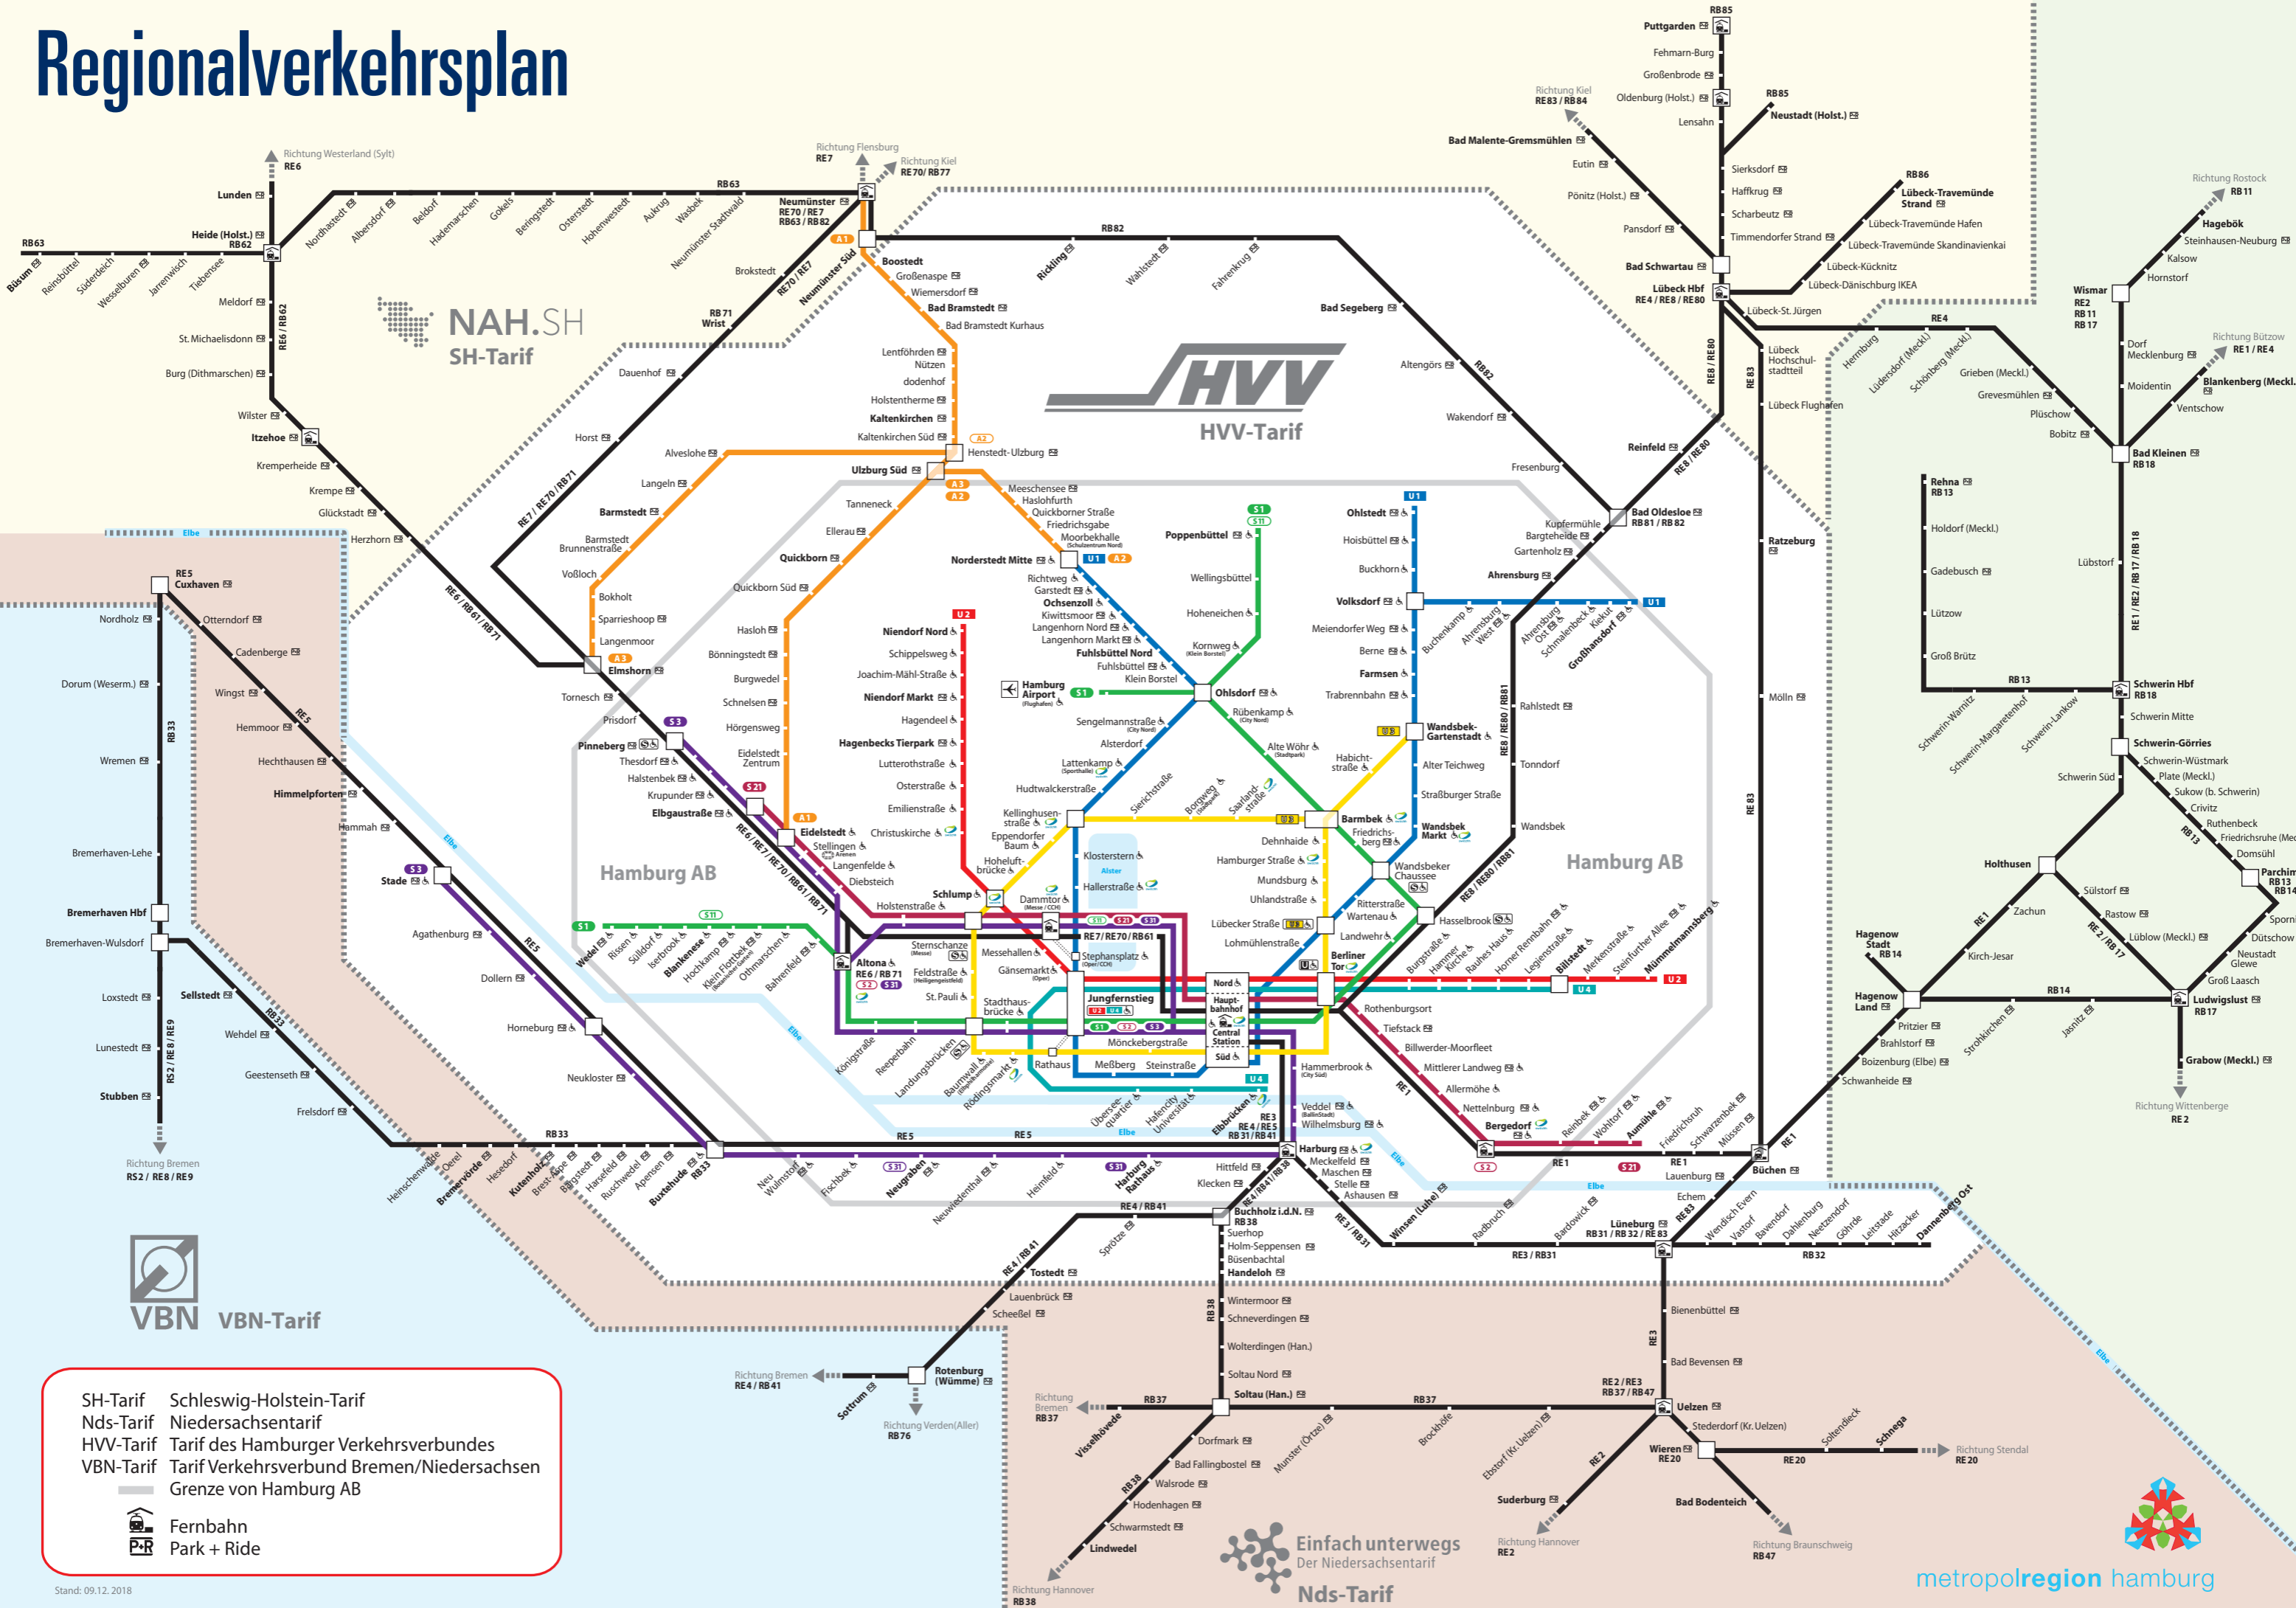

Regionalverkehrsplan

SH-Tarif Schleswig-Holstein-Tarif
 Nds-Tarif Niedersachsentarif
 HVV-Tarif Tarif des Hamburger Verkehrsverbundes
 VBN-Tarif Tarif Verkehrsverbund Bremen/Niedersachsen
 — Grenze von Hamburg AB
 Fernbahn
 Park + Ride

Stand: 09.12.2018

Einfach unterwegs
Der Niedersachsentarif
Nds-Tarif

metropolregion hamburg