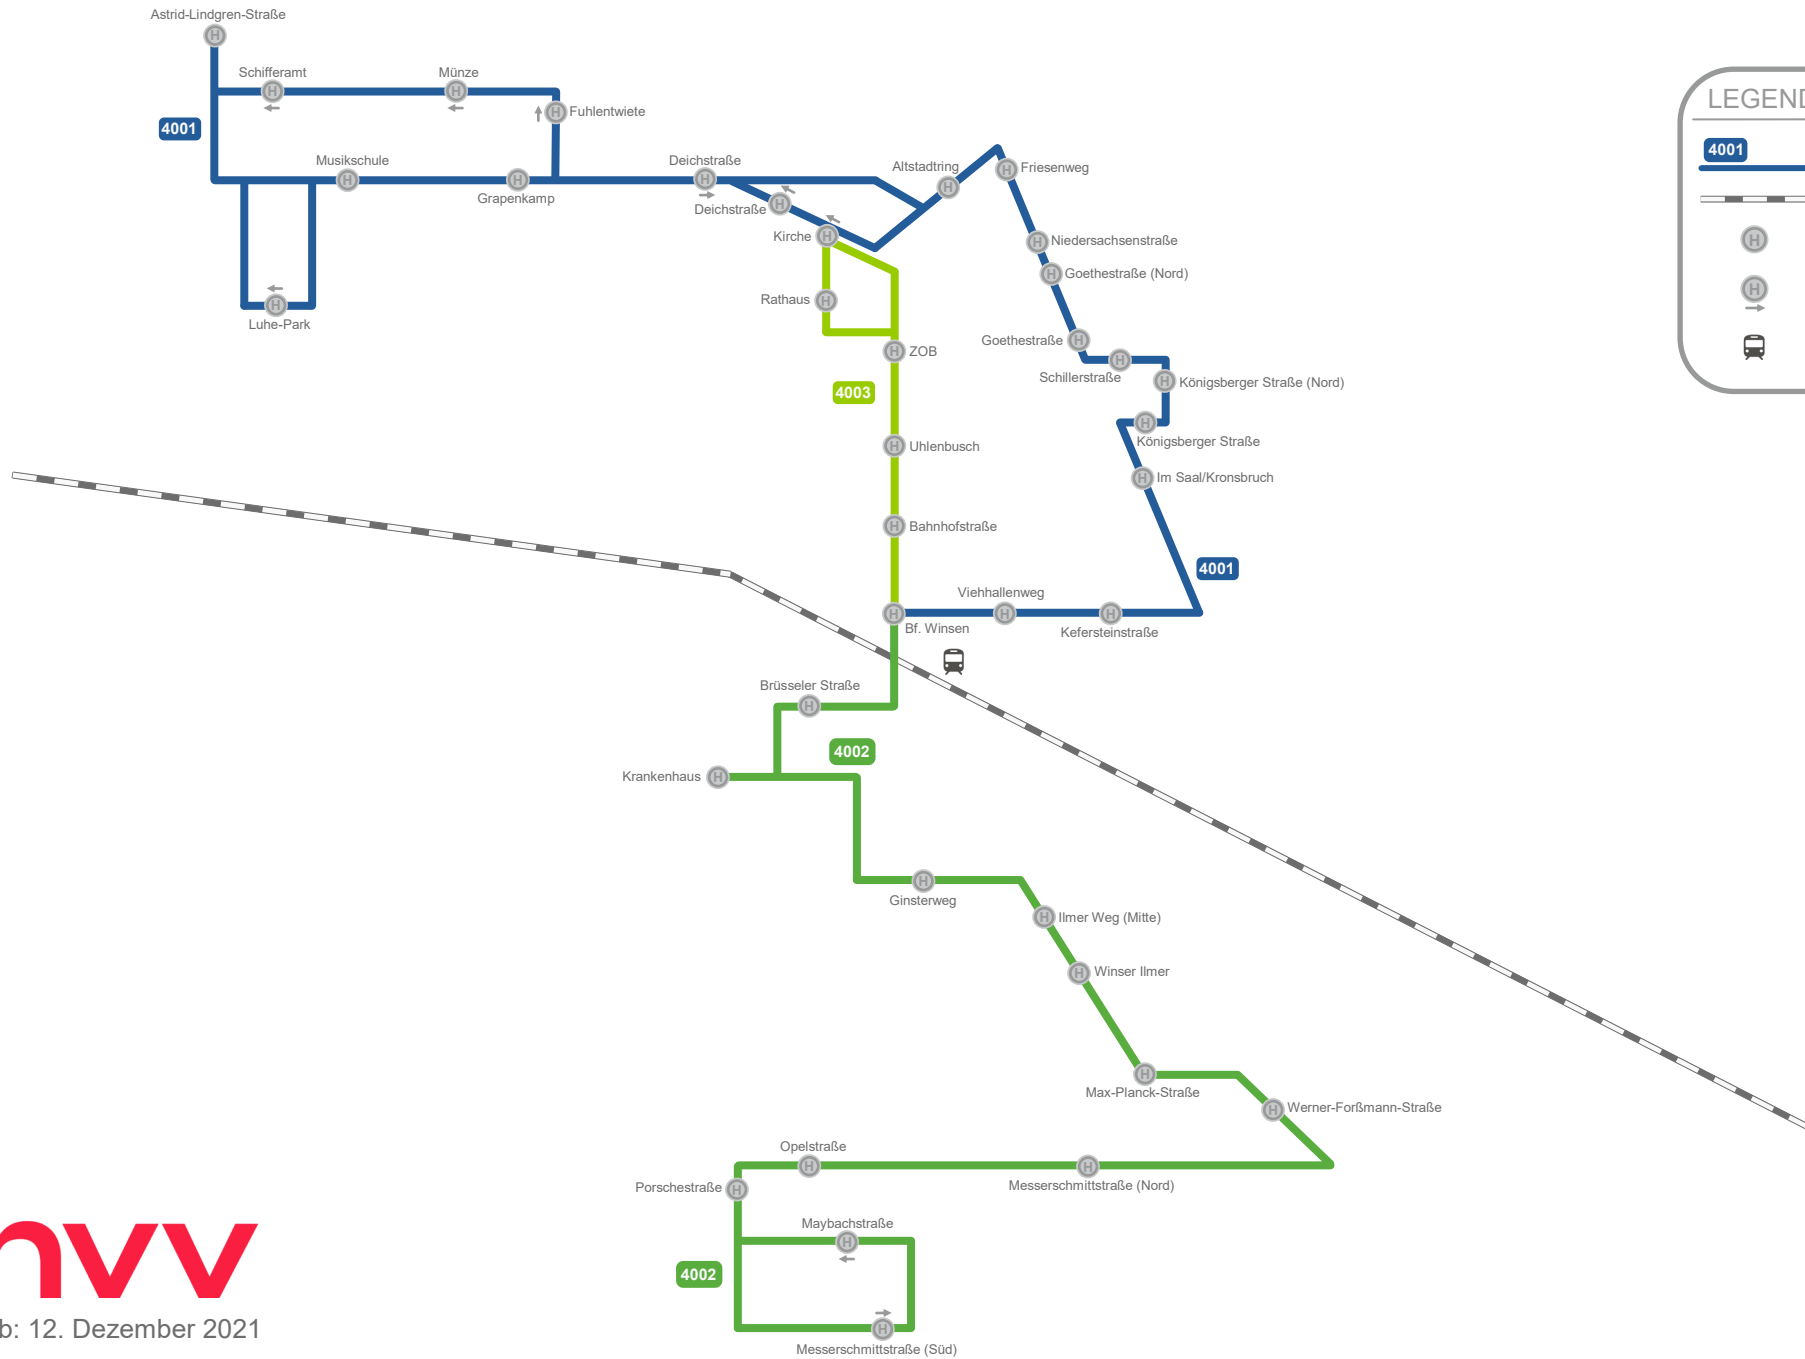

Linienetzplan | Stadtverkehr Winsen

LEGENDE

- 4001 Stadtbuslinien
- Bahnstrecke
- Haltestellen
- Haltestellen Bedienung in Fahrtrichtung
- Bahnhof