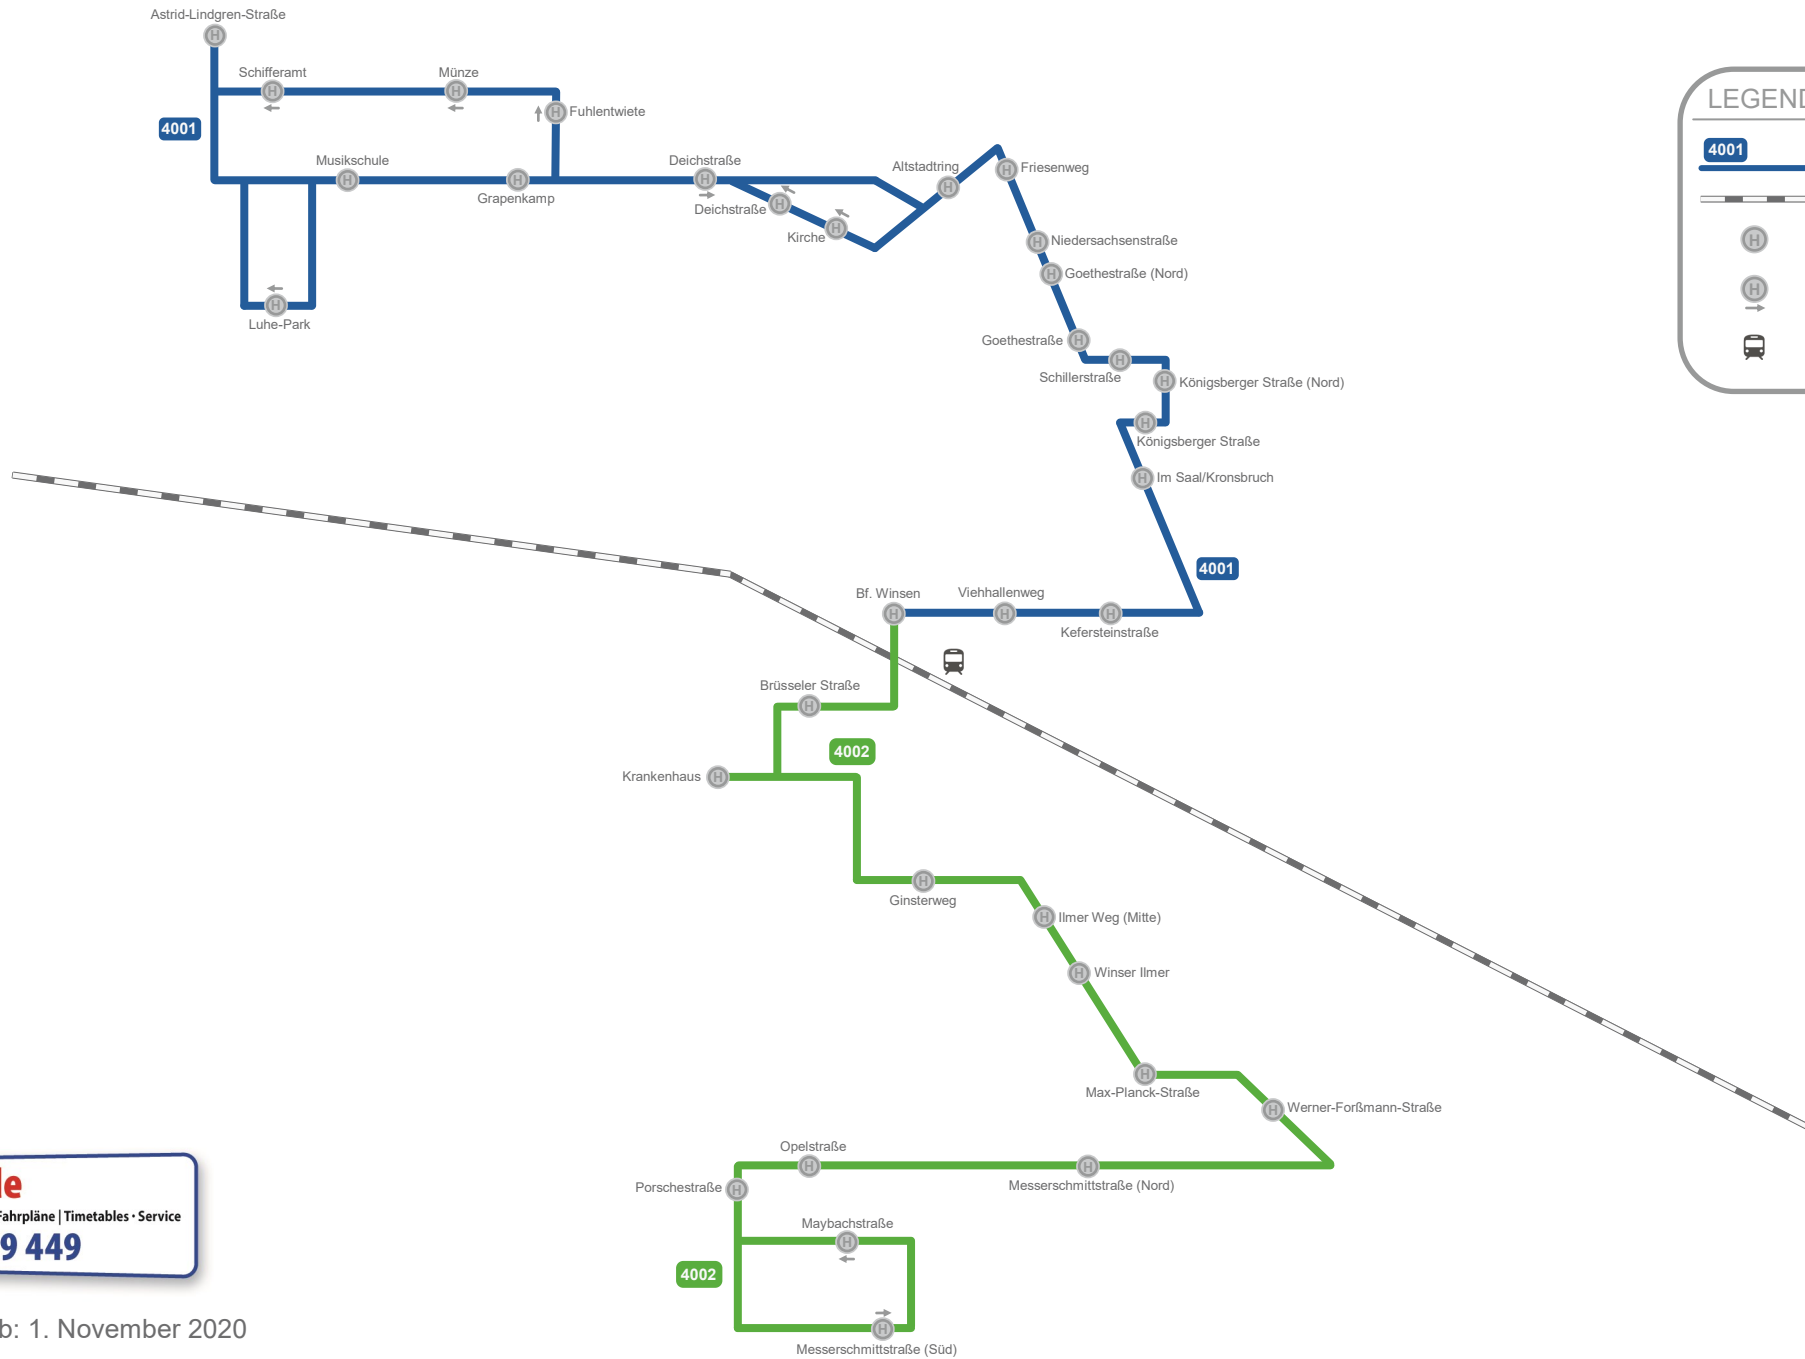

Linienetzplan | Stadtverkehr Winsen

LEGENDE

- 4001 Stadtbuslinien
- Bahnstrecke
- Haltestellen
- Haltestellen Bedienung in Fahrtrichtung
- Bahnhof

hvv.de
 Information • Fahrpläne | Timetables • Service
040/19 449

gültig ab: 1. November 2020