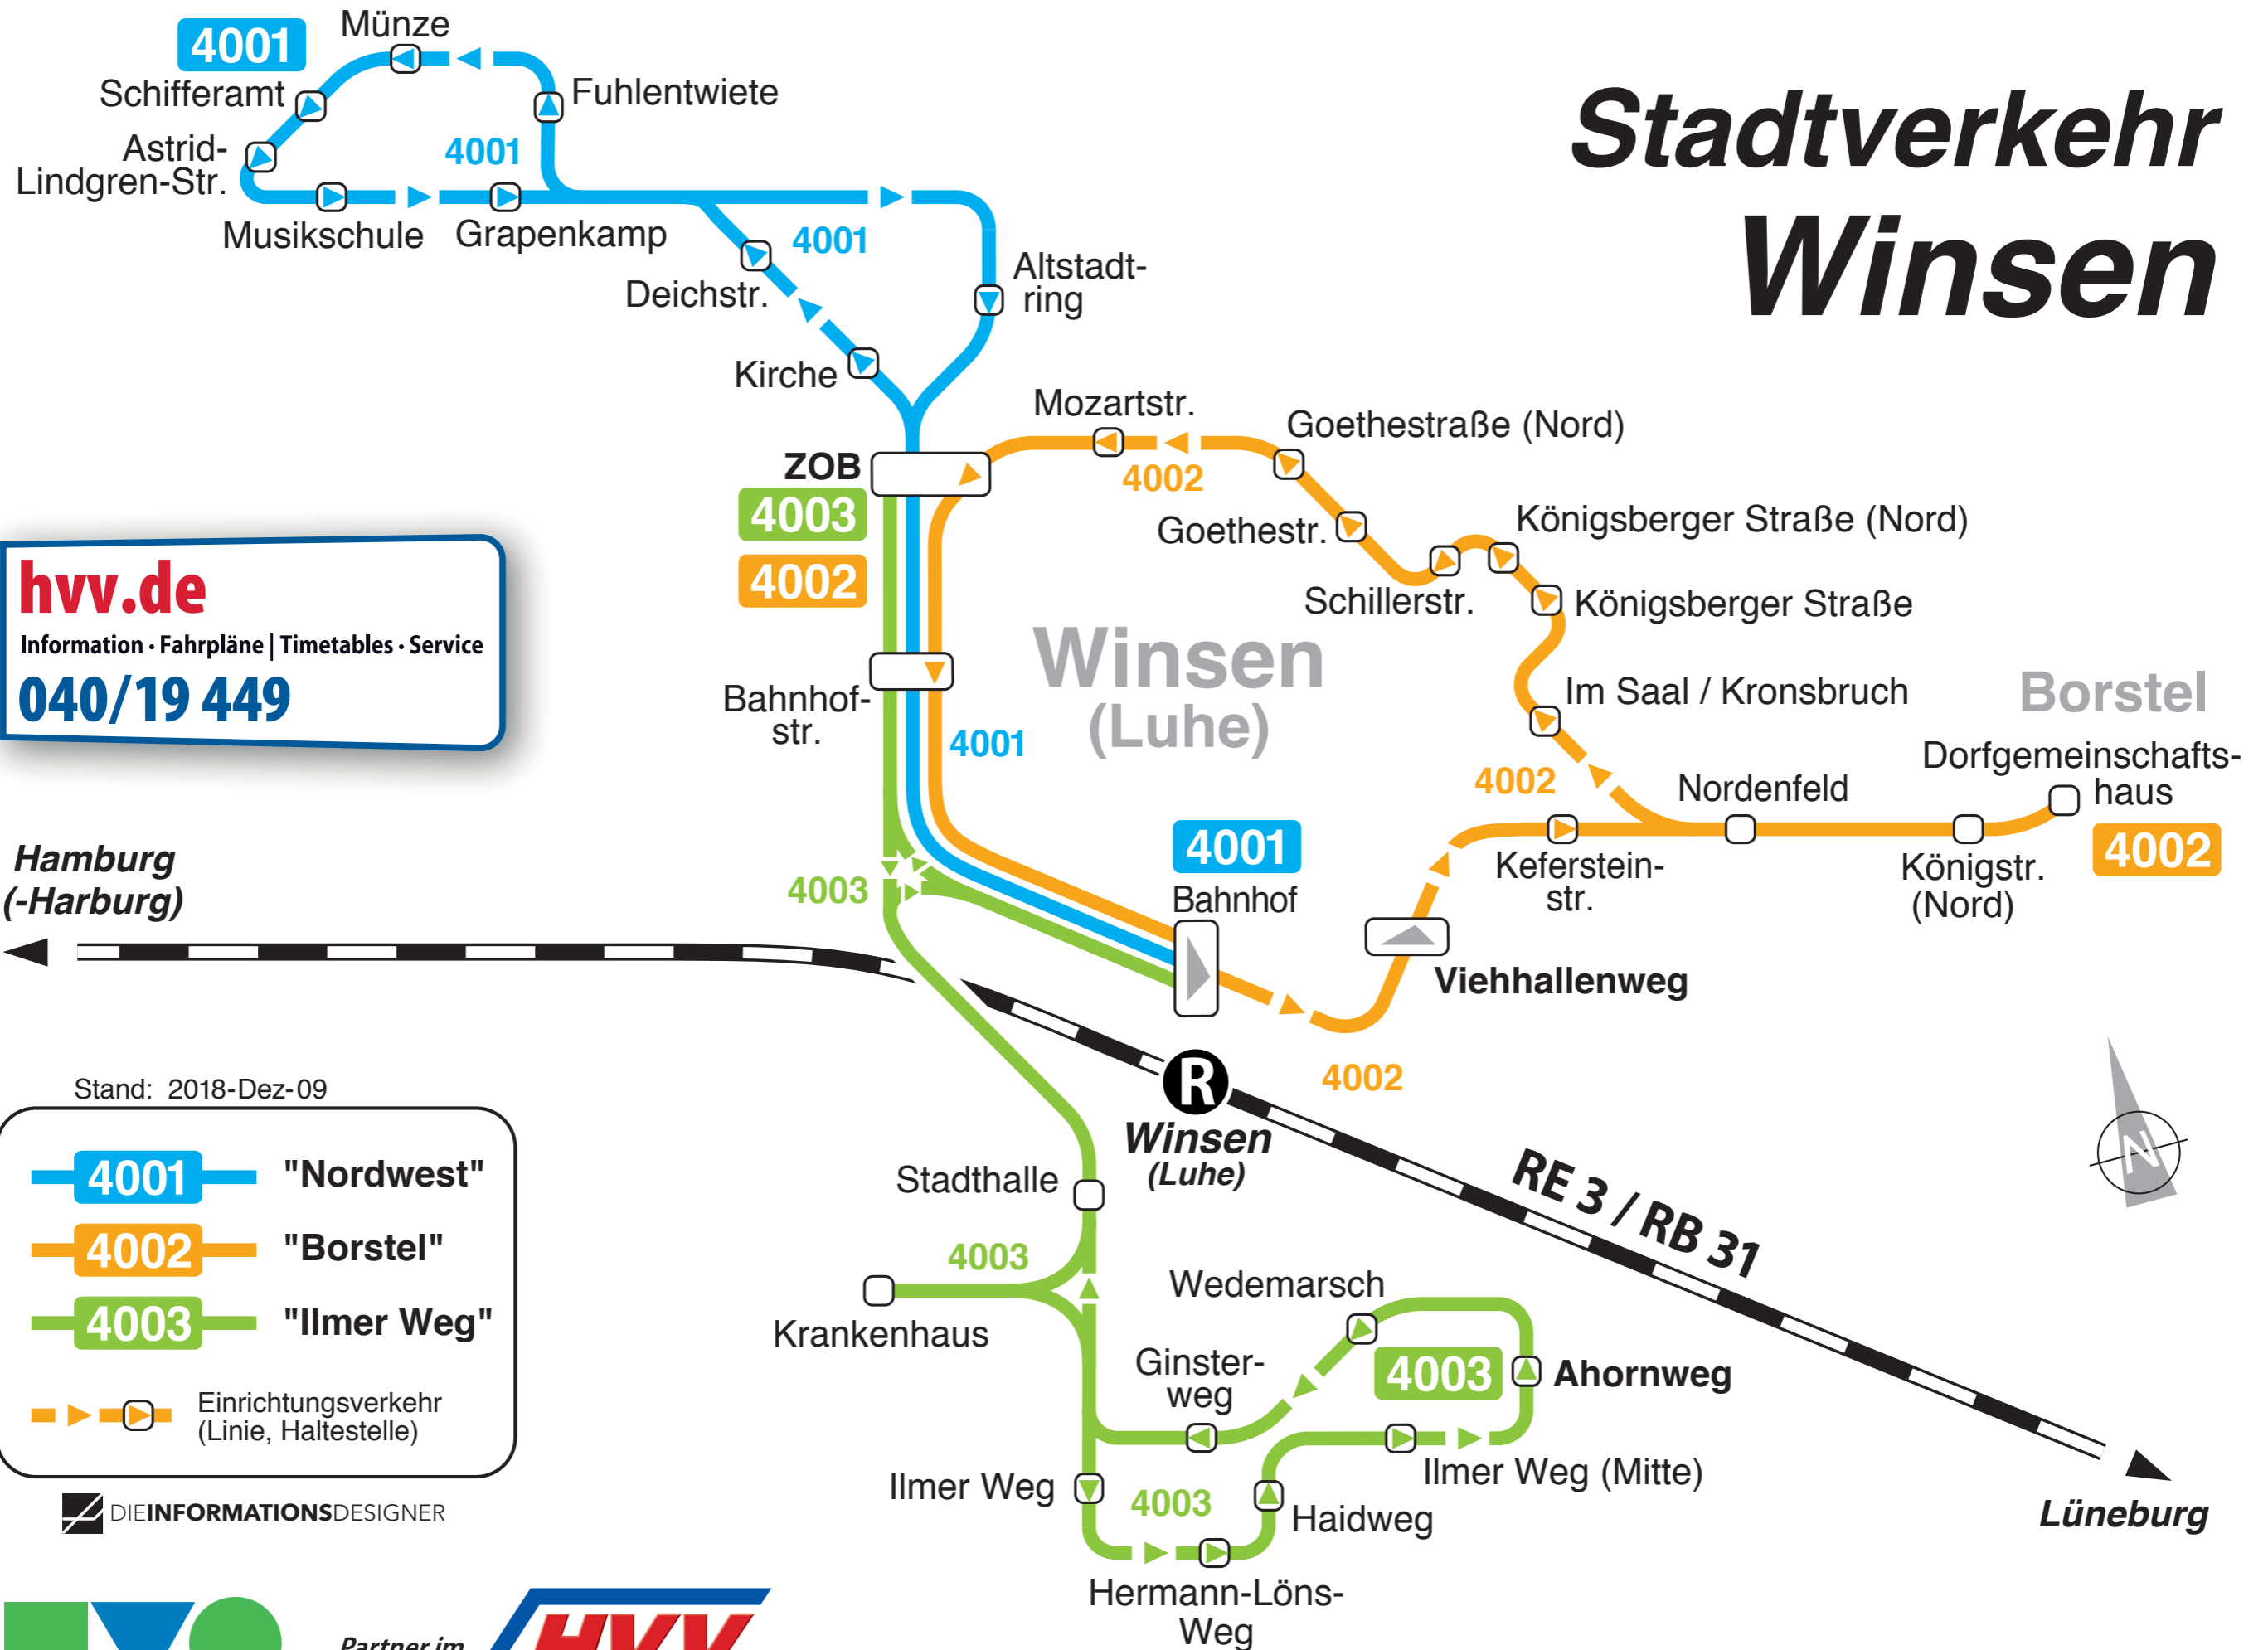

# Stadtverkehr Winsen

**hvv.de**  
 Information · Fahrpläne | Timetables · Service  
**040/19 449**

Hamburg  
(-Harburg)

Stand: 2018-Dez-09

<b>4001</b>	"Nordwest"
<b>4002</b>	"Borstel"
<b>4003</b>	"Ilmer Weg"
	Einrichtungsverkehr (Linie, Haltestelle)