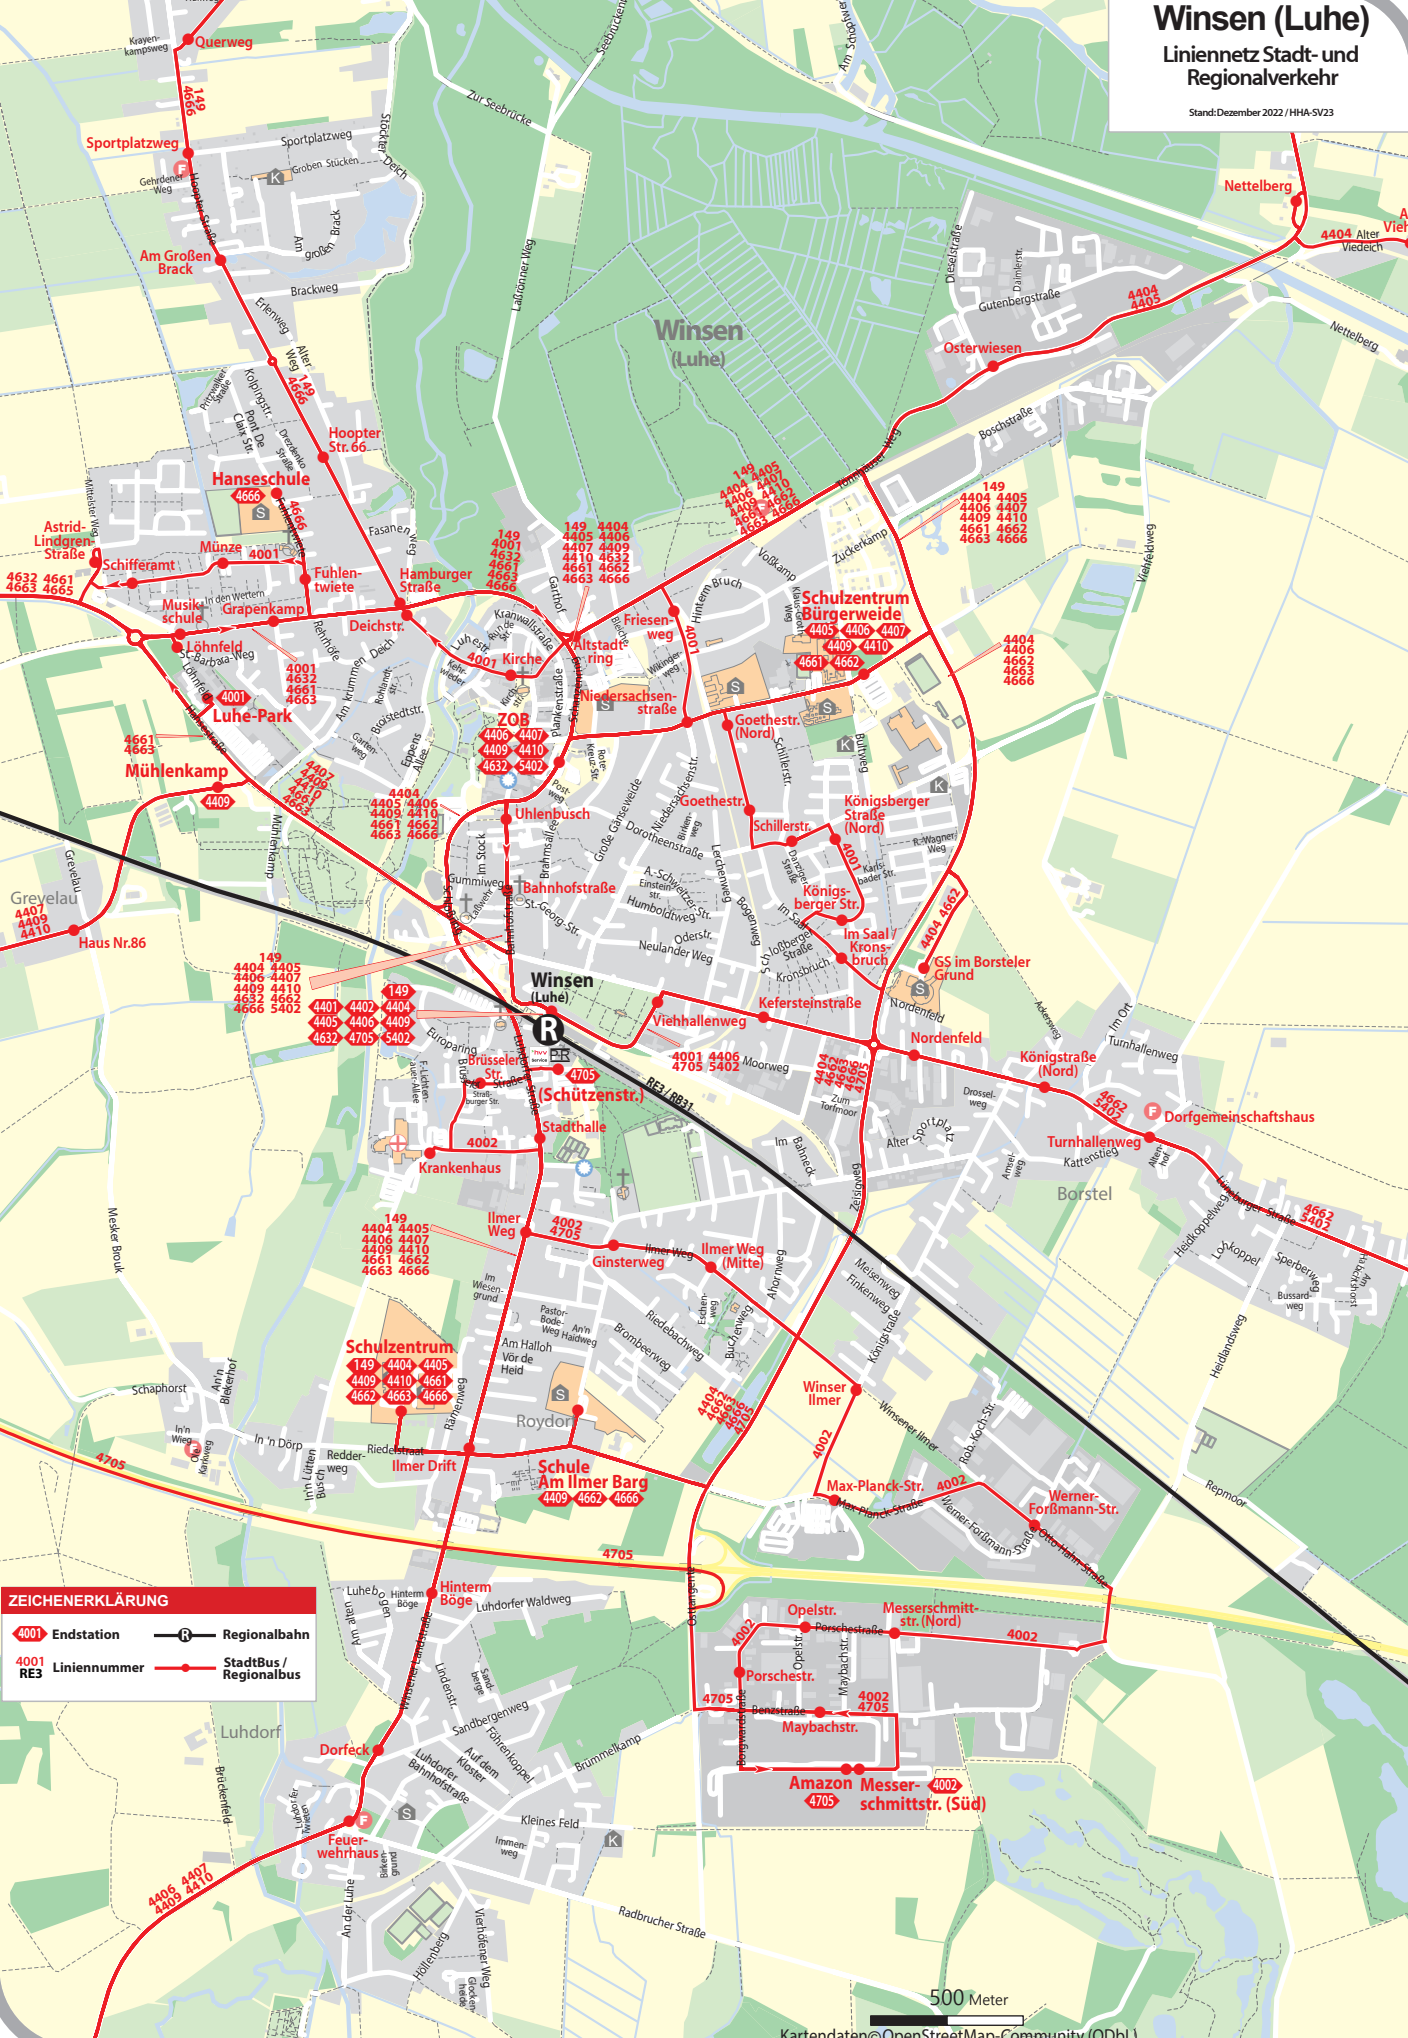

Winsen (Luhe)

Linienetz Stadt- und Regionalverkehr

Stand: Dezember 2022 / HHA-SV23

ZEICHENERKLÄRUNG

- 4001 Endstation
- 4001 Liniennummer
- R Regionalbahn
- StadtBus / Regionalbus

500 Meter