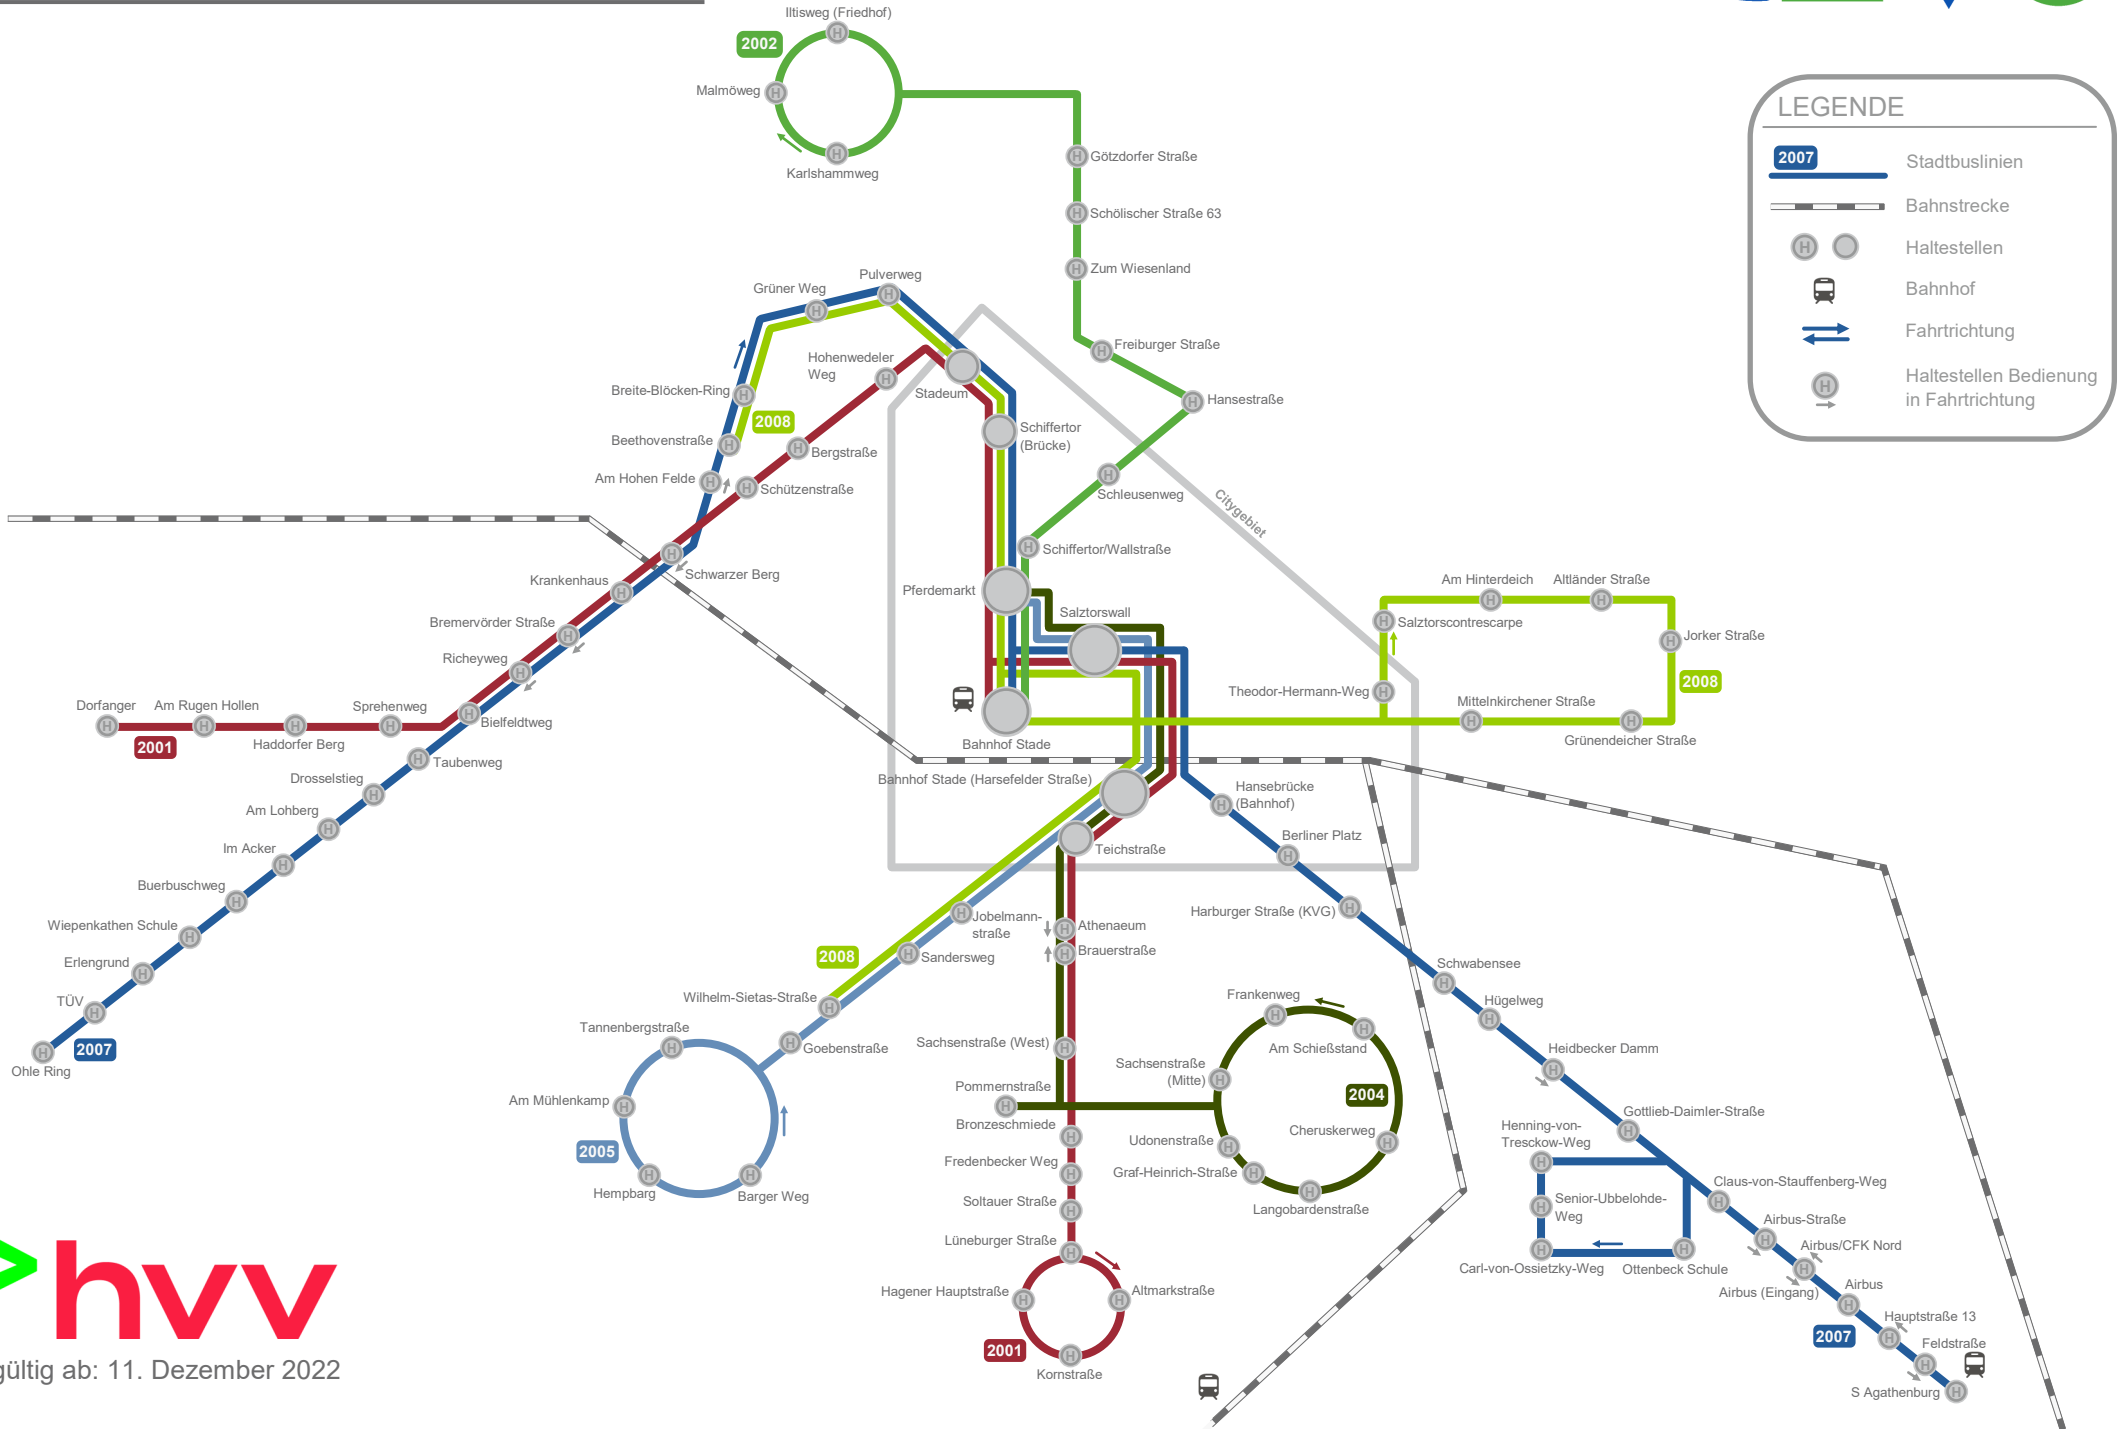

Linienetzplan | Stadtverkehr Stade

LEGENDE

- 2007** ——— Stadtbuslinien
- Bahnstrecke
- Haltestellen
- Bahnhof
- Fahrtrichtung
- Haltestellen Bedienung in Fahrtrichtung

gültig ab: 11. Dezember 2022