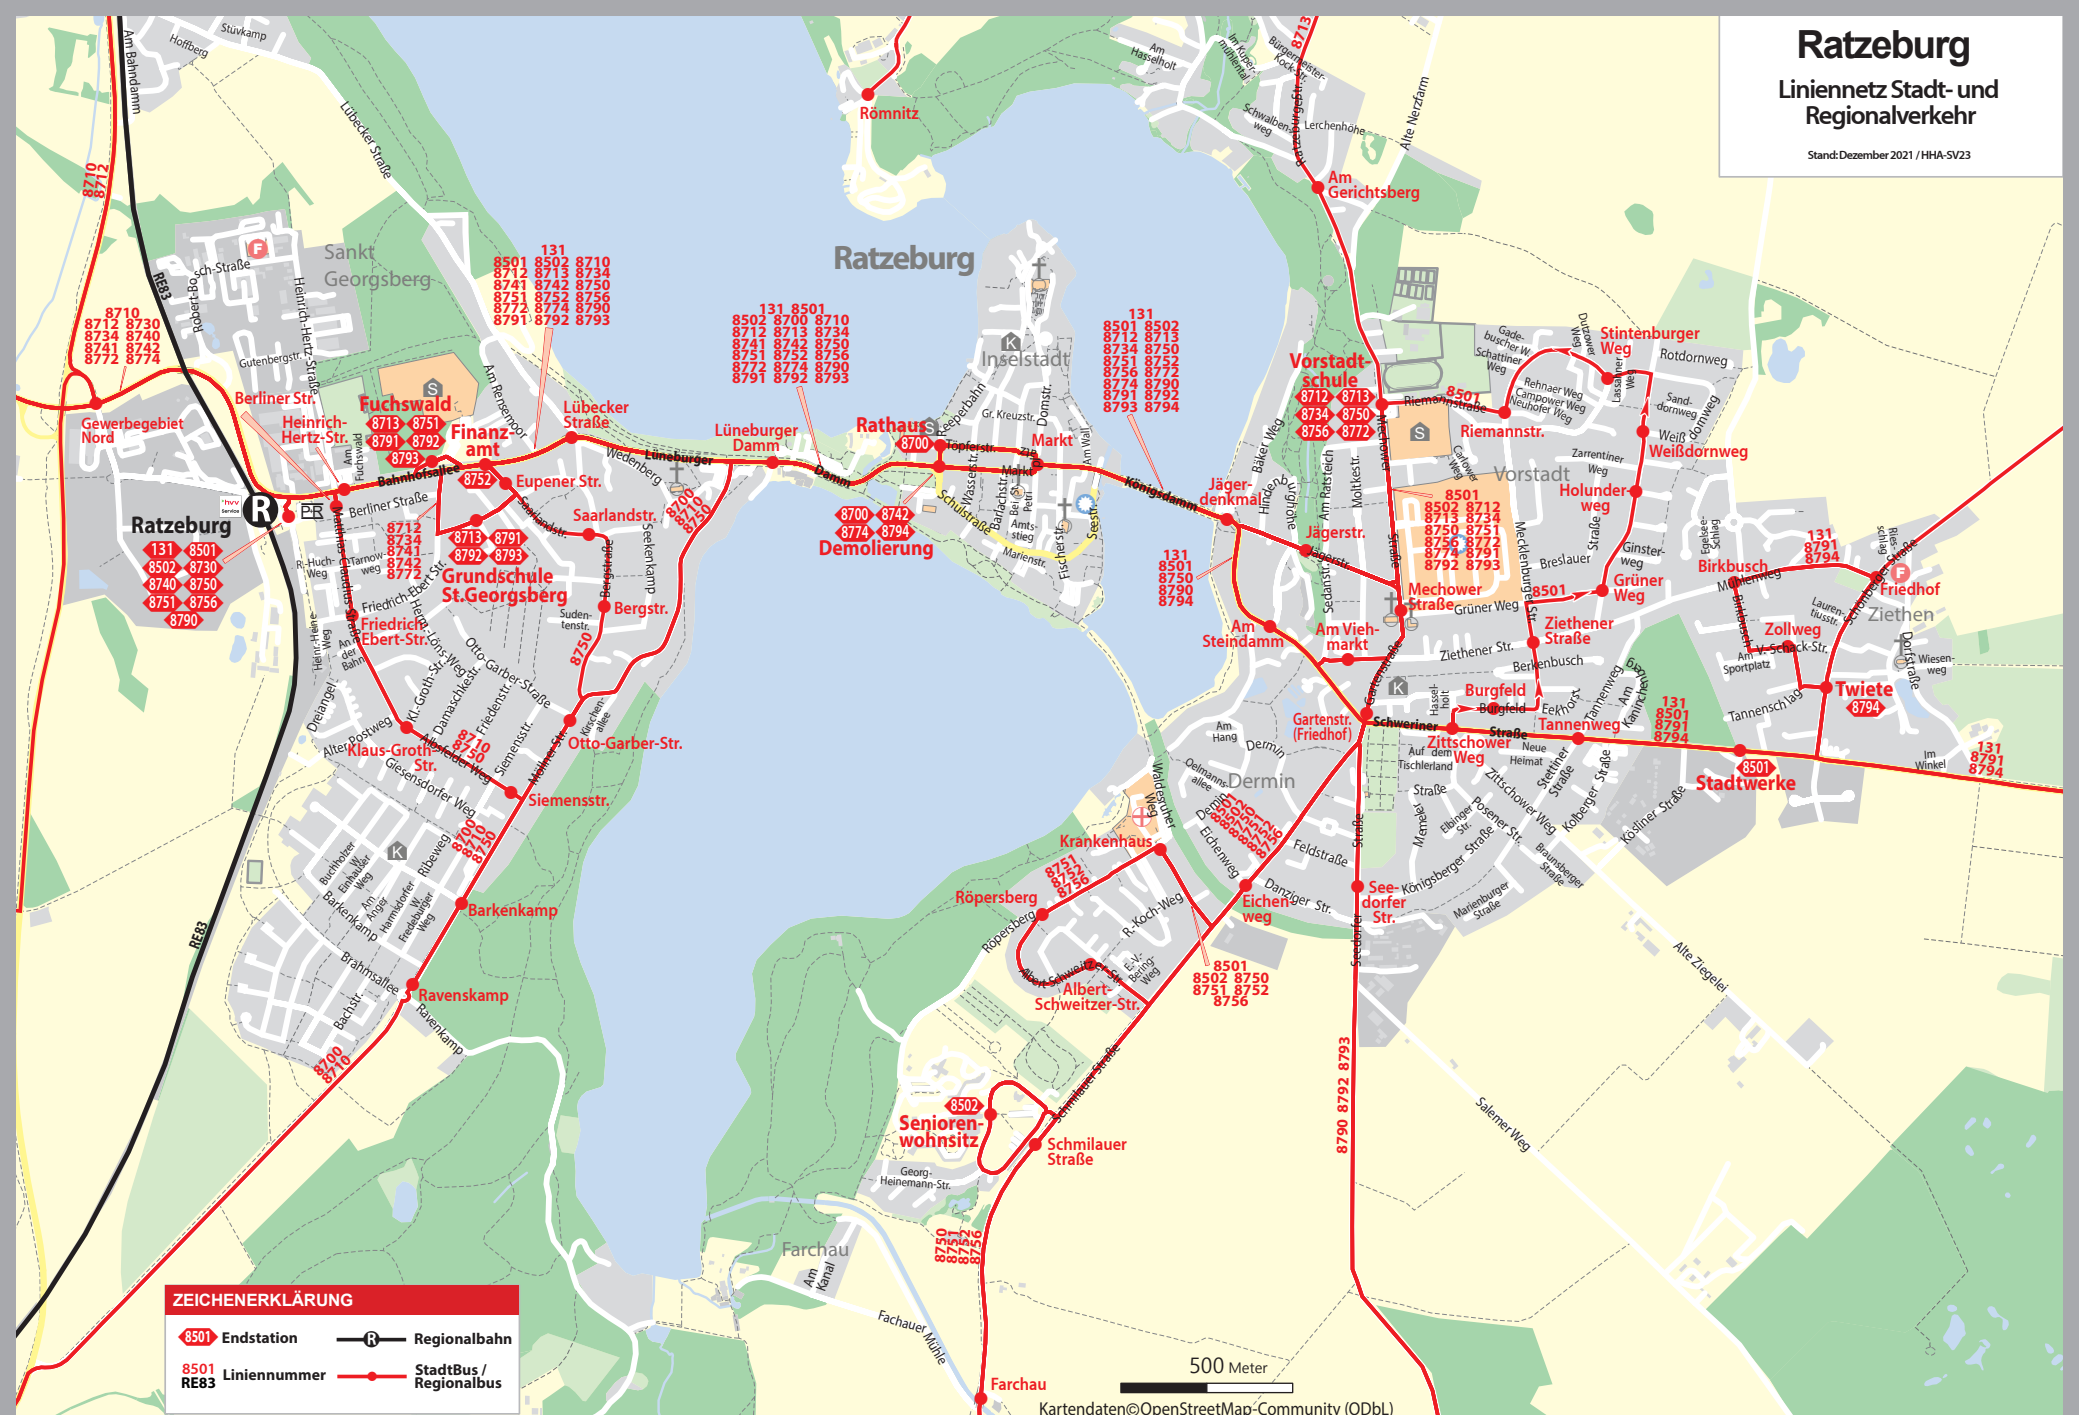

# Ratzeburg

## Liniennetz Stadt- und Regionalverkehr

Stand: Dezember 2021 / HHA-SV23

**ZEICHENERKLÄRUNG**

- 8501 Endstation
- 8501 RE83 Liniennummer
- Regionalbahn
- StadtBus / Regionalbus

Kartendaten©OpenStreetMap-Community (ODbL)